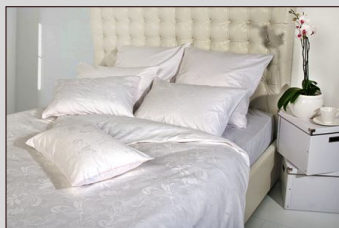

De fleur (Де флёр)

Ткань: 100% хлопок, сатин-жаккард

SL33-9-5 De fleur	50x70	Наволочка - 2 шт.	Комплект 1,5 спальный (4 предмета)	3 444	3 280
	150x205	Пододеяльник - 1 шт.			
	180x220	Простыня - 1 шт.			
SL3355-7-8 De fleur	50x70	Наволочка - 2 шт.	Комплект 2 спальный (6 предметов)	5 009	4 770
	70x70	Наволочка - 2 шт.			
	200x220	Пододеяльник - 1 шт.			
SL3355-99-8 De fleur	230x250	Простыня - 1 шт.	Комплект семейный (7 предметов)	6 237	5 940
	50x70	Наволочка - 2 шт.			
	70x70	Наволочка - 2 шт.			
SL103 De fleur	150x205	Пододеяльник	301	287	
	SL105 De fleur	70x70	Наволочка	414	394
	SL209 De fleur	150x205	Пододеяльник	1 981	1 887
SL207 De fleur	200x220	Пододеяльник	2 849	2 713	
SL206 De fleur	220x240	Пододеяльник	3 115	2 967	
SL305 De fleur	180x220	Простыня	1 223	1 165	
SL308 De fleur	230x250	Простыня	1 578	1 503	
SL311 De fleur	90x200	Простыня на резинке	1 098	1 046	
SL312 De fleur	120x200	Простыня на резинке	1 464	1 394	
SL313 De fleur	140x200	Простыня на резинке	1 696	1 615	
SL314 De fleur	160x200	Простыня на резинке	1 943	1 850	
SL316 De fleur	200x200	Простыня на резинке	2 381	2 268