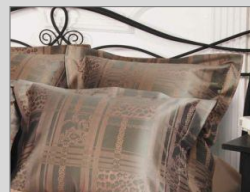

Наволочка 70x70 см с декоративной отделкой

SL33-9-5 Royal dream	50x70	Наволочка - 2 шт.	Комплект 1,5 спальный (4 предмета)	4 095	3 900
	150x205	Пододеяльник - 1 шт.			
	180x220	Простыня - 1 шт.			
SL3355-7-8 Royal dream	50x70	Наволочка - 2 шт.	Комплект 2 спальный (6 предметов)	5 902	5 621
	70x70	Наволочка - 2 шт.			
	200x220	Пододеяльник - 1 шт.			
SL3355-99-8 Royal dream	230x250	Простыня - 1 шт.	Комплект семейный (7 предметов)	7 468	7 112
	50x70	Наволочка - 2 шт.			
	70x70	Наволочка - 2 шт.			
SL103 Royal dream	150x205	Пододеяльник - 2 шт.	Наволочка	441	420
SL105 Royal dream	70x70			544	518
SL209 Royal dream	150x205			2 717	2 588
SL207 Royal dream	200x220		Пододеяльник	3 462	3 297
SL206 Royal dream	220x240			3 768	3 589
SL305 Royal dream	180x220			1 110	1 057
SL308 Royal dream	230x250	Простыня - 1 шт.	Простыня	1 353	1 289

Magic (Мэджик)

Ткань: 100% хлопок, сатин-гвил