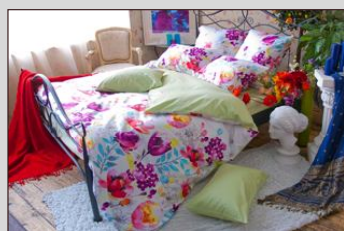

Midsummer (Мидсамер)

Ткань: 100% хлопок, сатин-твил

SL33-9-5 Midsummer	50x70	Наволочка - 2 шт.	Комплект 1,5 спальный (4 предмета)	2 413	2 298
	150x205	Пододеяльник - 1 шт.			
	180x220	Простыня - 1 шт.			
SL3355-7-8 Midsummer	50x70	Наволочка - 2 шт.	Комплект 2 спальный (6 предметов)	4 358	4 150
	70x70	Наволочка - 2 шт.			
	200x220	Пододеяльник - 1 шт.			
SL3355-99-8 Midsummer	230x250	Простыня - 1 шт.	Комплект семейный (7 предметов)	4 656	4 434
	50x70	Наволочка - 2 шт.			
	70x70	Наволочка - 2 шт.			
SL103 Midsummer	150x205	Пододеяльник		188	179
SL105 Midsummer	70x70	Наволочка		258	246
SL209 Midsummer	200x220	Пододеяльник		1 237	1 178
SL207 Midsummer	220x240	Пододеяльник		1 778	1 693
SL206 Midsummer	180x220	Простыня		1 941	1 849
SL305 Midsummer	230x250	Простыня		762	726
SL308 Midsummer	90x200	Простыня на резинке		1 042	992
SL313 Midsummer	120x200	Простыня на резинке		1 065	1 014
SL314 Midsummer	140x200	Простыня на резинке		1 219	1 161
SL316 Midsummer	160x200	Простыня на резинке		1 494	1 423