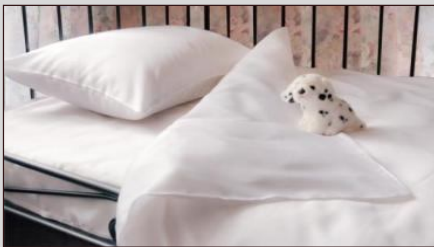

SL2-1-1 Bliss	40x60	Наволочка - 1 шт.	Комплект детский (3 предмета)	2 968	2 827
	105x140	Пододеяльник - 1 шт.			
	110x150	Простыня - 1 шт.