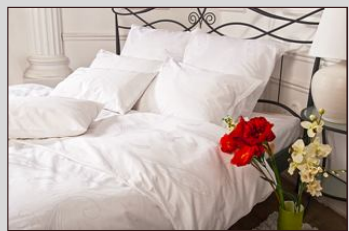

Paisley (Пейсли)

Ткань: 100% хлопок, сатин-жаккард

SL33-9-5 Paisley	50x70	Наволочка - 2 шт.	Комплект 1,5 спальный (4 предмета)	3 444	3 280
	150x205	Пододеяльник - 1 шт.			
	180x220	Простыня - 1 шт.			
SL3355-7-8 Paisley	50x70	Наволочка - 2 шт.	Комплект 2 спальный (6 предметов)	5 009	4 770
	70x70	Наволочка - 2 шт.			
	200x220	Пододеяльник - 1 шт.			
SL3355-99-8 Paisley	230x250	Простыня - 1 шт.	Комплект семейный (7 предметов)	6 237	5 940
	50x70	Наволочка - 2 шт.			
	70x70	Наволочка - 2 шт.			
SL103 Paisley	150x205	Пододеяльник		301	287
SL105 Paisley	70x70	Наволочка		414	394
SL209 Paisley	200x220	Пододеяльник		1 981	1 887
SL207 Paisley	220x240	Простыня		2 849	2 713
SL206 Paisley	180x220	Простыня		3 115	2 967
SL305 Paisley	230x250	Простыня		1 223	1 165
SL308 Paisley	90x200	Простыня на резинке		1 578	1 503
SL312 Paisley	120x200	Простыня на резинке		1 098	1 046
SL313 Paisley	140x200	Простыня на резинке		1 464	1 394
SL314 Paisley	160x200	Простыня на резинке		1 696	1 615
SL315 Paisley	180x200	Простыня на резинке		1 943	1 850
SL316 Paisley	200x200	Простыня на резинке		2 184	2 080
				2 381	2 268