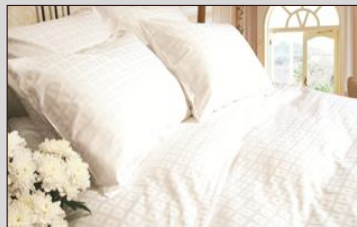

II Bianco (Иль бянько)

Ткань: 100% хлопок, сатин-жаккард

SL33-9-5 II Bianco	50x70	Наволочка - 2 шт.	Комплект 1,5 спальный (4 предмета)	2 552	2 430
	150x205	Пододеяльник - 1 шт.			
	180x220	Простыня - 1 шт.			
SL3355-7-8 II Bianco	50x70	Наволочка - 2 шт.	Комплект 2 спальный (6 предметов)	3 885	3 700
	70x70	Наволочка - 2 шт.			
	200x220	Пододеяльник - 1 шт.			
SL3355-99-8 II Bianco	50x70	Наволочка - 2 шт.	Комплект семейный (7 предметов)	4 620	4 400
	70x70	Наволочка - 2 шт.			
	150x205	Пододеяльник - 2 шт.			
	230x250	Простыня - 1 шт.			
SL103 II Bianco	50x70	Наволочка		219	209
SL105 II Bianco	70x70			301	287
SL209 II Bianco	150x205	Пододеяльник		1 439	1 370
SL207 II Bianco	200x220			2 069	1 970
SL206 II Bianco	220x240			2 259	2 151
SL305 II Bianco	180x220			887	845
SL308 II Bianco	230x250	Простыня		1 147	1 092