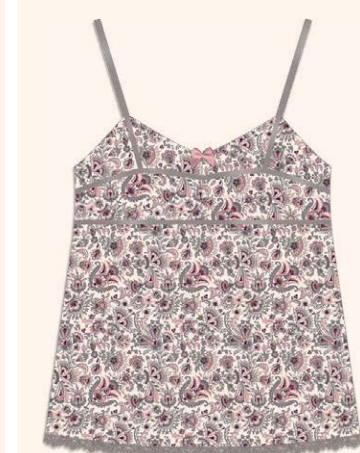

Erika

Бюстгальтер-комбинация **225261**
с Push-up
70AB, 75ABC, 80B
без Push-up
70C, 75DE, 80CDE, 85BCD

Атласное полотно: 97%ПЭ/3%ПУ
Эластичная сетка: 88%ПА/12%ПУ
Кружево: 90%ПА/10%ПУ

Slynta

Трусы стринг **226031**
90(XS) 94(S) 98(M) 102(L) 106(XL)

Полотно: 95%Хлопок/5%ПУ
Эластичная сетка: 88%ПА/12%ПУ
Ластовица: 100%Хлопок

Piumina

Комплект (блузка и брюки) **225863**
170-84-88(XS) 170-88-92(S)
170-92-96(M) 170-96-100(L)
170-100-104(XL)

Атласное полотно: 97%ПЭ/3%ПУ
Эластичное полотно: 85%ПА/15%ПУ