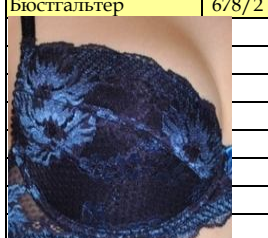

Бюстгальтер	678/2	<i>бантик</i>	арт.1262.678/2	614	351,00		арт.2262.785/1	183	155,00		арт.2262.885/3	467	173,00