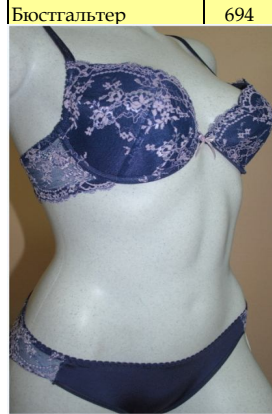

Биостальтер	694	<i>малиновое сияние</i>	арт.1279.694	385	368,00	арт.2279.093	82	132,00	арт.2279.193	412	150,00						

			70А	36		90	1		94	188							
			70В	35		94	32		98	179