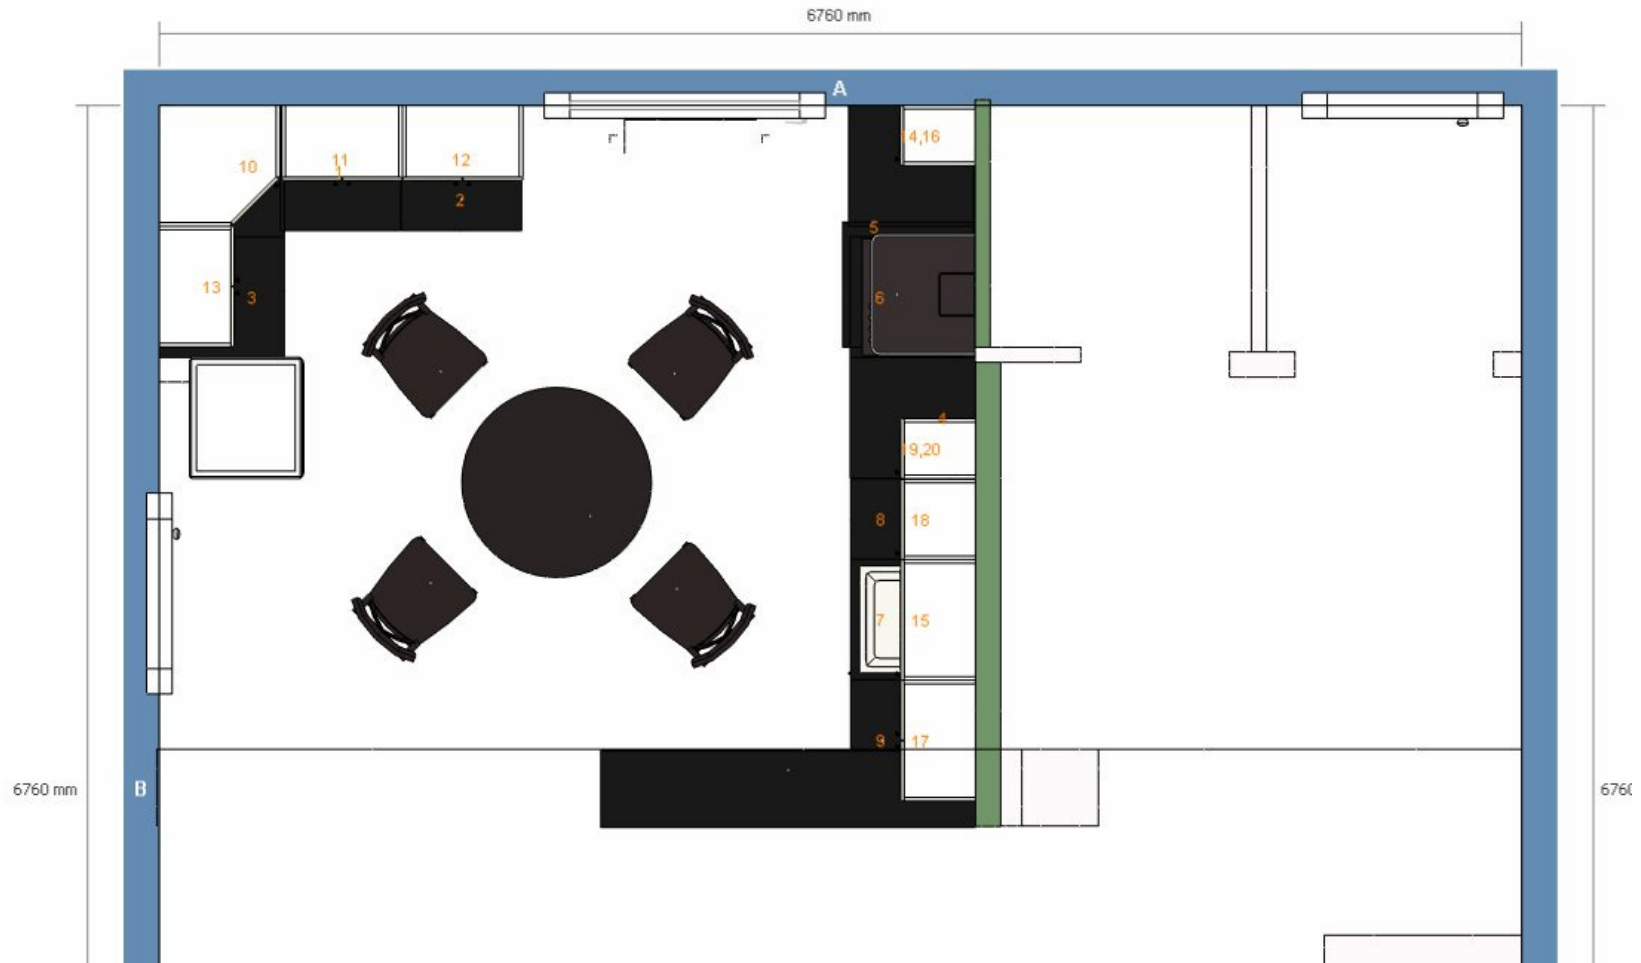

ResNotFound:[Print_Name] кухня дом3/7

ID-номер текущего проекта:0000-7747-2836

ИКЕА не несет ответственности за точность размеров и план расположения мебели. Цены в этой программе указаны на товары ИКЕА без учета услуг доставки и сборки. Стоимость услуг по доставке, сборке и установке учитывается отдельно и не включена в стоимость товаров. Мы прилагаем все усилия, чтобы данная программа была основана на верных данных, однако мы заранее приносим свои извинения за возможные изменения в информации о товарах.