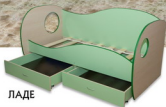

ЛАДЕ

ЛДСП

Габаритные размеры кровати:
длина - 1850, ширина - 970, высота - 910
спальное место - 1800x900
2 ящика - 780x770