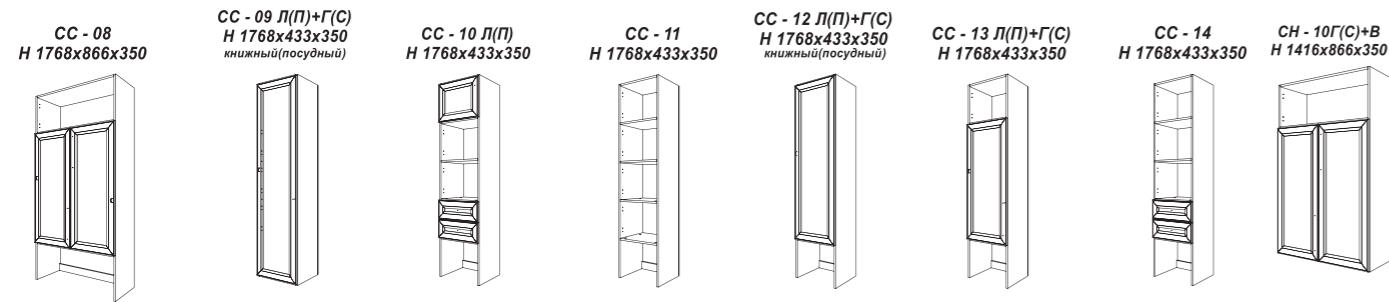

СТЕНКА  
*Екатерина* 34

СТЕНКА  
*Екатерина* 31

СТЕНКА  
*Екатерина* 35

**Салоны «СОМОВО МЕБЕЛЬ»**

- г.Воронеж, Ленинский пр-т, 141  
тел./факс (473) 2-24-25-25
- г.Воронеж, пр-т Труда, 75  
тел./факс (473) 2-39-67-75