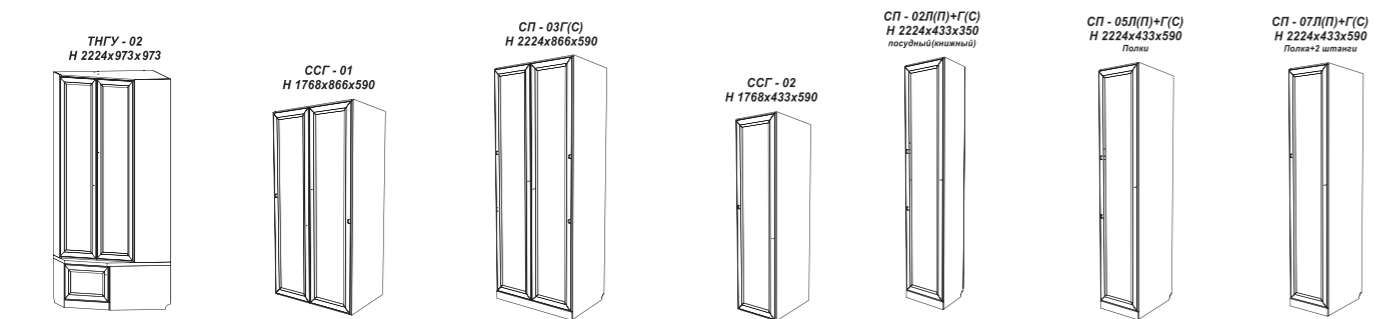

СТЕНКА  
*Екатерина* 34

СТЕНКА  
*Екатерина* 31

СТЕНКА  
*Екатерина* 35

**Салоны «СОМОВО МЕБЕЛЬ»**

- г.Воронеж, Ленинский пр-т, 141  
тел./факс (473) 2-24-25-25
- г.Воронеж, пр-т Труда, 75  
тел./факс (473) 2-39-67-75