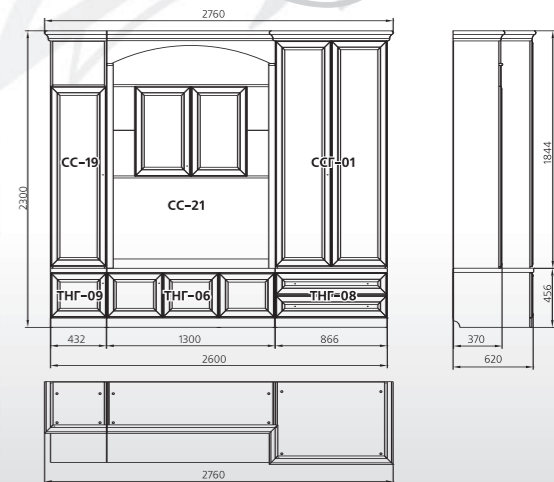

СТЕНКА
Екатерина 33