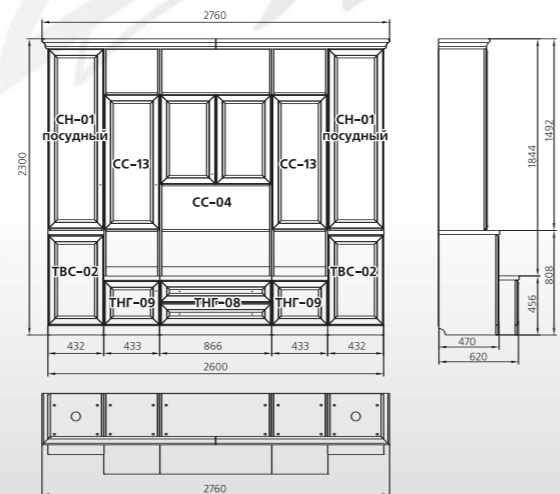

СТЕНКА
Екатерина 30