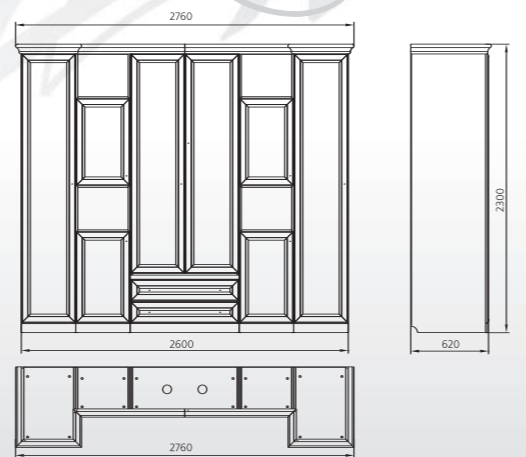

СТЕНКА
Екатерина 31