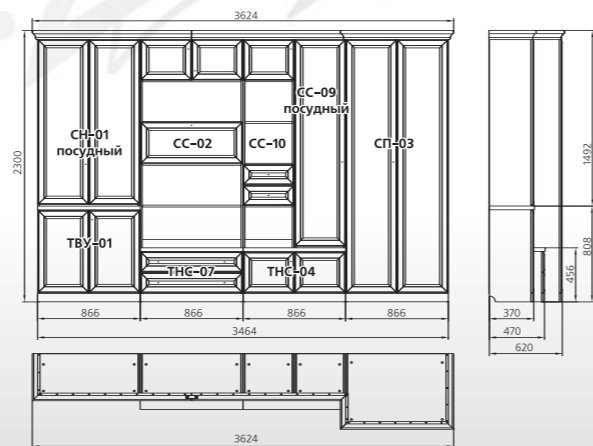

СТЕНКА
Екатерина 29