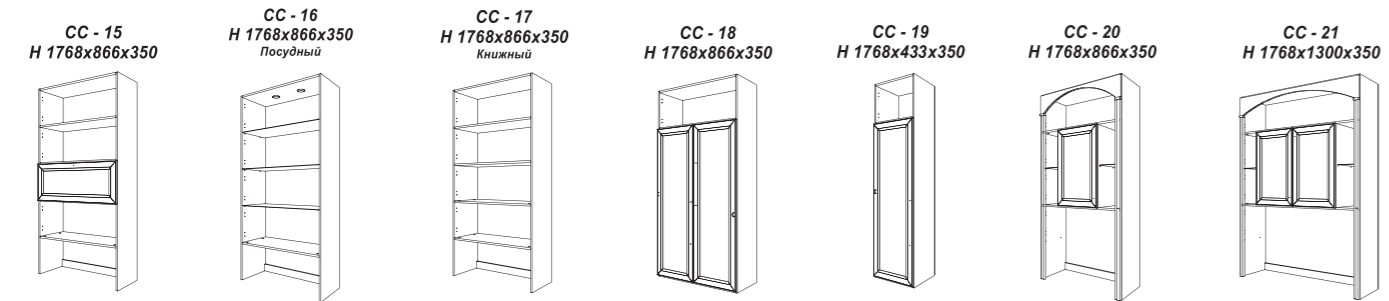

СТЕНКА  
*Екатерина* 34

СТЕНКА  
*Екатерина* 31

СТЕНКА  
*Екатерина* 35

**Салоны «СОМОВО МЕБЕЛЬ»**

- г.Воронеж, Ленинский пр-т, 141  
тел./факс (473) 2-24-25-25
- г.Воронеж, пр-т Труда, 75  
тел./факс (473) 2-39-67-75