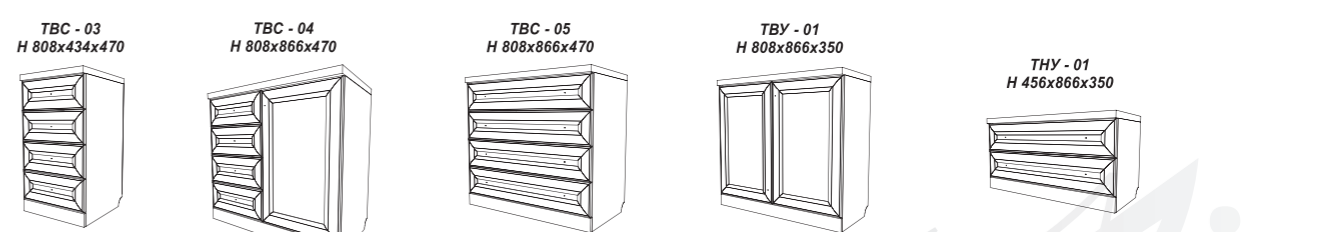

СТЕНКА  
*Екатерина* 34

СТЕНКА  
*Екатерина* 31

СТЕНКА  
*Екатерина* 35

**Салоны «СОМОВО МЕБЕЛЬ»**

- г.Воронеж, Ленинский пр-т, 141  
тел./факс (473) 2-24-25-25
- г.Воронеж, пр-т Труда, 75  
тел./факс (473) 2-39-67-75