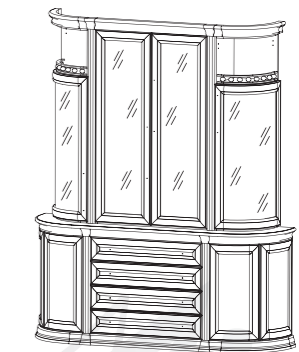

**ГС ВД - 2**

Шкаф 2-х дверный  
книжный  
1025x2285x500 мм

**ГС СК**

Стол  
кофейный  
850x766x850 мм

**ГС СР - 1**

Стол  
раздвижной  
на одной опоре  
880x766x850 мм  
(1300x766x850)

**ГС СР - 2**  
Стол  
раздвижной  
2-х опорах  
1400x(946-766)x800 мм  
(1900x(946-766)x800)

**ВАРИАНТЫ КОМПЛЕКТАЦИИ**

**HKM-1+KMG-1**

**HKMB-1+ KMG-1**

**HKB-1+KBG-1**

**HKBB-1+KBG-1**

Екатерина

ГОСТИНЫЕ

ВАРИАНТЫ ИСПОЛНЕНИЯ