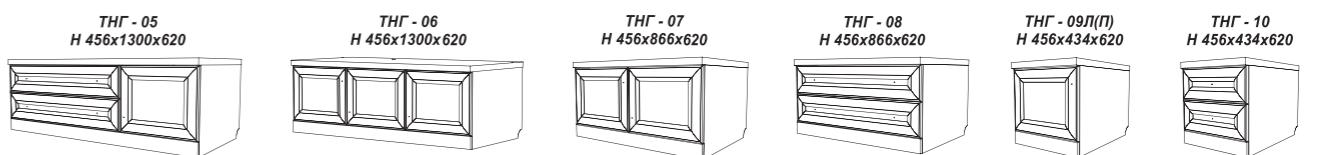

СТЕНКА  
*Екатерина* 34

СТЕНКА  
*Екатерина* 31

СТЕНКА  
*Екатерина* 35

**Салоны «СОМОВО МЕБЕЛЬ»**

- г.Воронеж, Ленинский пр-т, 141  
тел./факс (473) 2-24-25-25
- г.Воронеж, пр-т Труда, 75  
тел./факс (473) 2-39-67-75