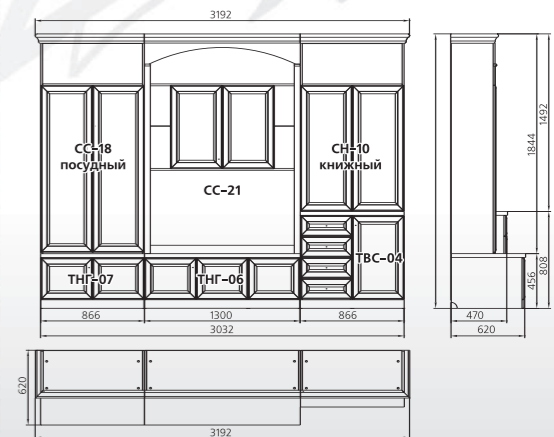

СТЕНКА
Екатерина 34