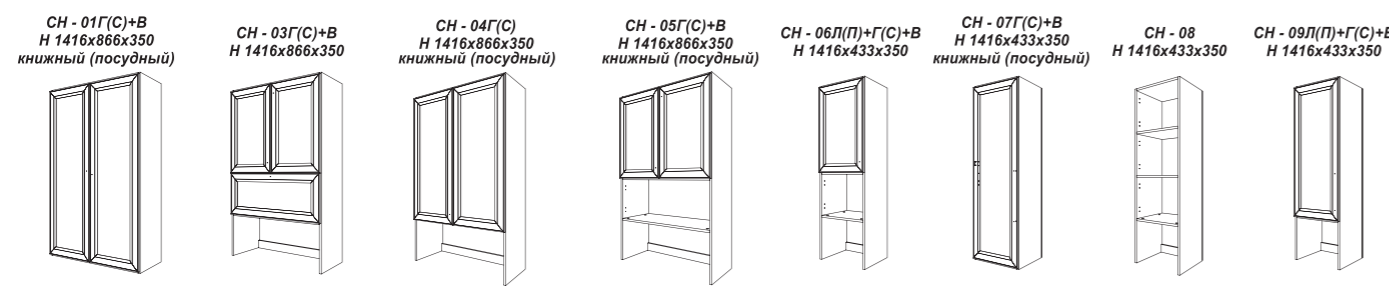

СТЕНКА  
*Екатерина* 34

СТЕНКА  
*Екатерина* 31

СТЕНКА  
*Екатерина* 35

**Салоны «СОМОВО МЕБЕЛЬ»**

- г.Воронеж, Ленинский пр-т, 141  
тел./факс (473) 2-24-25-25
- г.Воронеж, пр-т Труда, 75  
тел./факс (473) 2-39-67-75