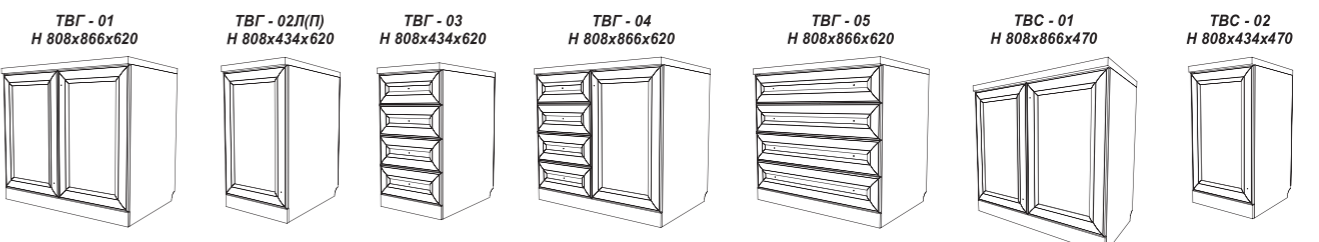

СТЕНКА  
*Екатерина* 34

СТЕНКА  
*Екатерина* 31

СТЕНКА  
*Екатерина* 35

**Салоны «СОМОВО МЕБЕЛЬ»**

- г.Воронеж, Ленинский пр-т, 141  
тел./факс (473) 2-24-25-25
- г.Воронеж, пр-т Труда, 75  
тел./факс (473) 2-39-67-75