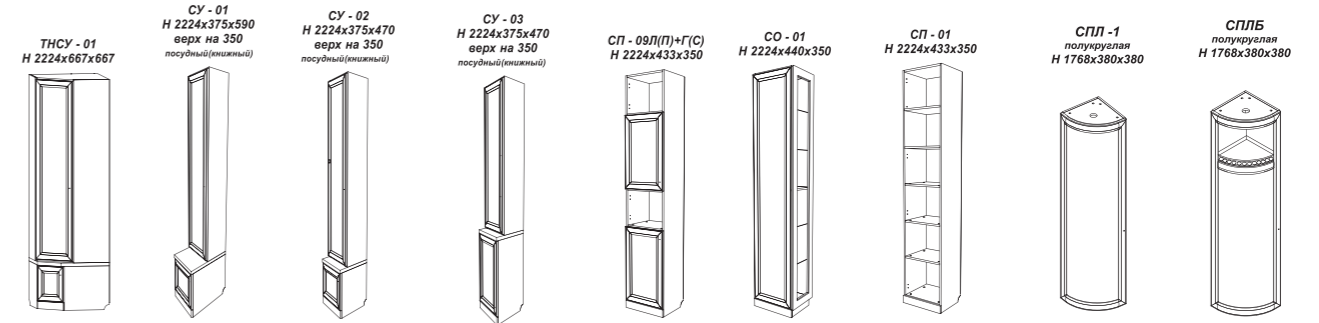

СТЕНКА  
*Екатерина* 34

СТЕНКА  
*Екатерина* 31

СТЕНКА  
*Екатерина* 35

**Салоны «СОМОВО МЕБЕЛЬ»**

- г.Воронеж, Ленинский пр-т, 141  
тел./факс (473) 2-24-25-25
- г.Воронеж, пр-т Труда, 75  
тел./факс (473) 2-39-67-75