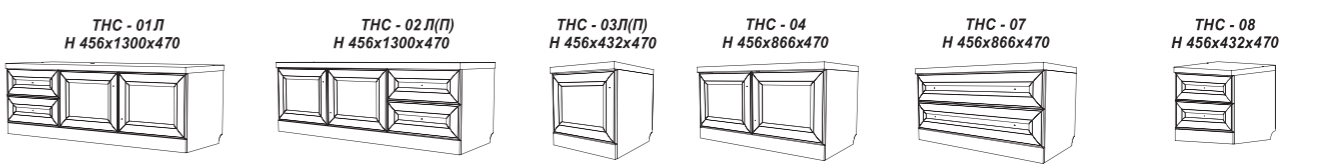

СТЕНКА  
*Екатерина* 34

СТЕНКА  
*Екатерина* 31

СТЕНКА  
*Екатерина* 35

**Салоны «СОМОВО МЕБЕЛЬ»**

- г.Воронеж, Ленинский пр-т, 141  
тел./факс (473) 2-24-25-25
- г.Воронеж, пр-т Труда, 75  
тел./факс (473) 2-39-67-75