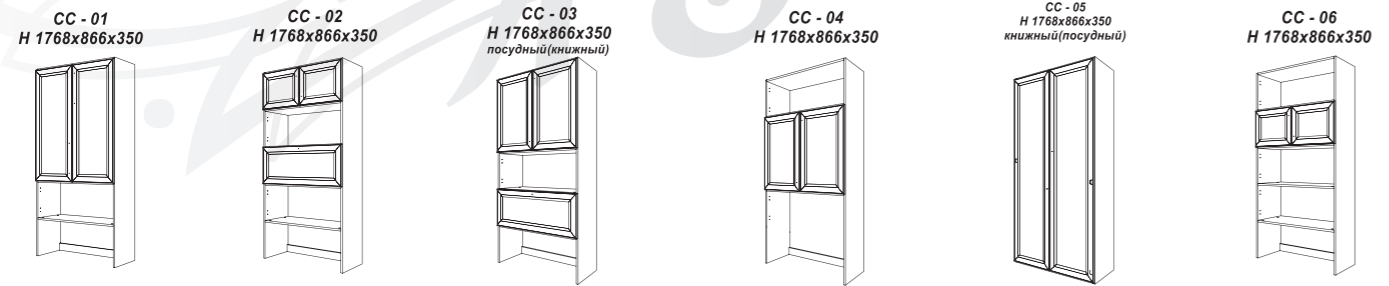

СТЕНКА  
*Екатерина* 34

СТЕНКА  
*Екатерина* 31

СТЕНКА  
*Екатерина* 35

**Салоны «СОМОВО МЕБЕЛЬ»**

- г.Воронеж, Ленинский пр-т, 141  
тел./факс (473) 2-24-25-25
- г.Воронеж, пр-т Труда, 75  
тел./факс (473) 2-39-67-75