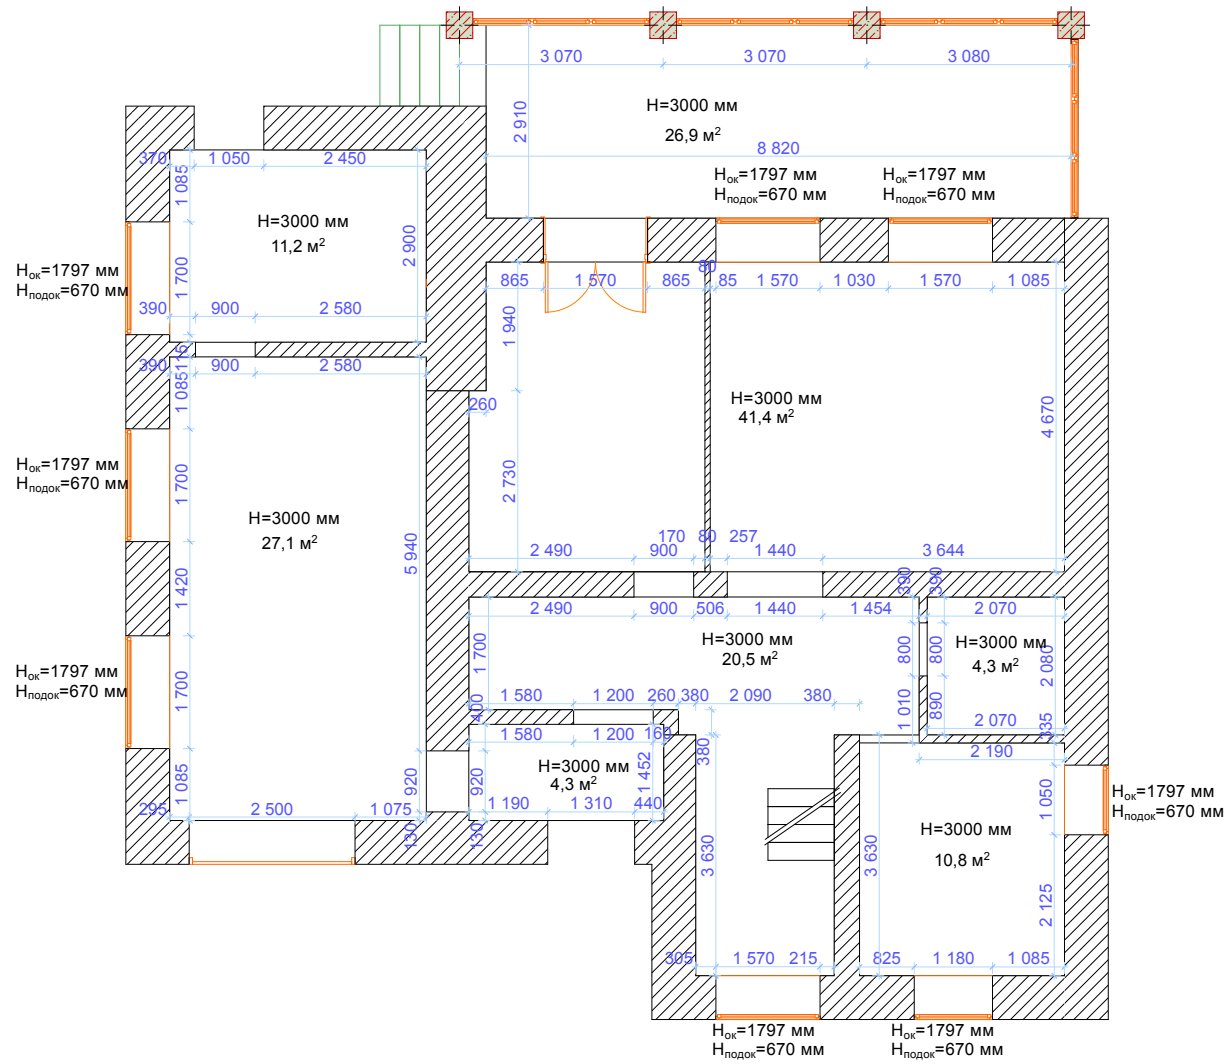

Обмерочный план

Общая площадь 146,5 м²

СОГЛАСОВАНО:	
Имен. N подл.	
Подпись и дата	
Взамен инв. N	

1 этаж					
г. Нижний Новгород					
Р.проект	Переведенцева Н.В.	Дизайн-проект	Стадия	Лист	Листов
Дизайнер	Камышова Е.А.		РП	1	
Дизайнер	Локтева А.С.	Обмерочный план	ДС "Образ"		
Заказчик	Садовская М.Н.		2014 г.		