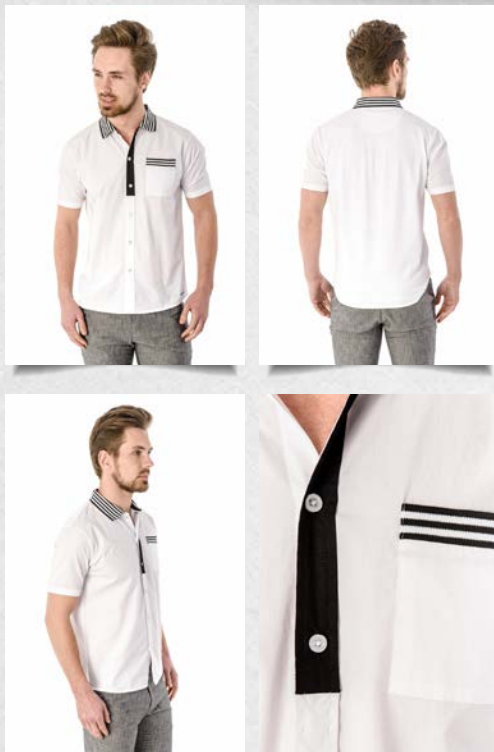

**Рукав** :: короткий

**Состав** :: 100% хлопок

**Силуэт** :: Полуприталенный

**Размерный ряд** :: S, M, L, XL, 2XL

M51215A01KR

РУБАШКА МУЖСКАЯ

M51215B62PR

РУБАШКА МУЖСКАЯ