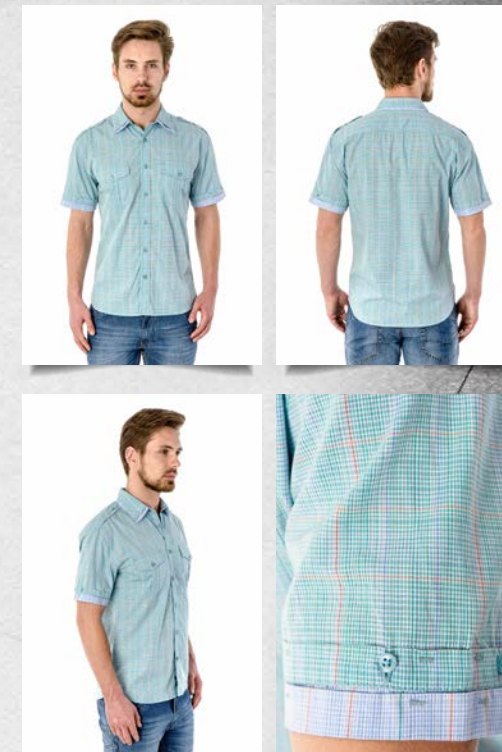

**Рубашка мужская**

M51207A68CC

**Рукав** :: короткий

**Состав** :: 100% хлопок

**Силуэт** :: Полуприталенный

**Размерный ряд** :: S, M, L, XL, 2XL

**Рубашка мужская**

M51207B41CC