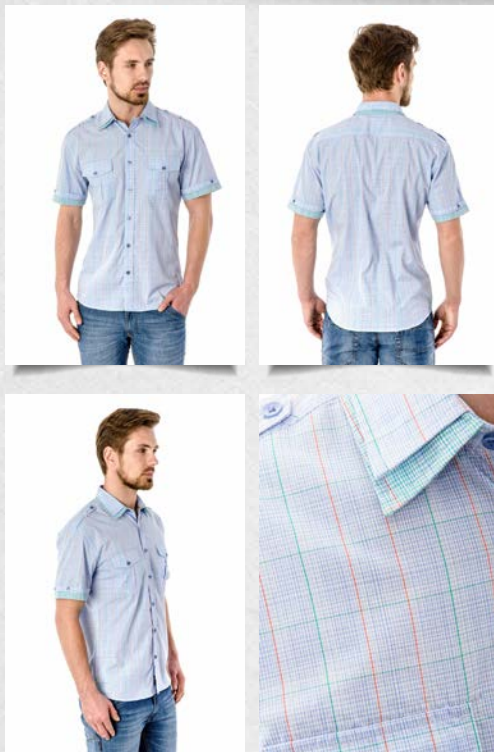

**Рукав ::** короткий

**Состав ::** 100% хлопок

**Силуэт ::** Полуприталенный

**Размерный ряд ::** S, M, L, XL, 2XL

M51207A68CC

РУБАШКА МУЖСКАЯ

M51207B41CC

РУБАШКА МУЖСКАЯ