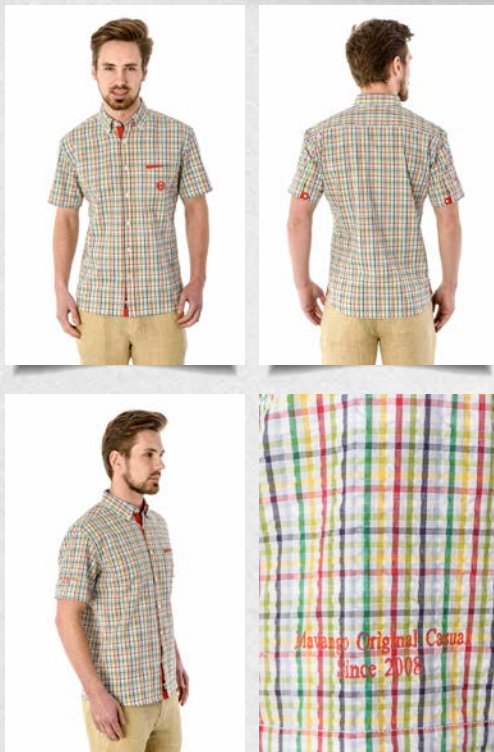

**Рукав ::** короткий

**Состав ::** 100% хлопок

**Силуэт ::** Полуприталенный

**Размерный ряд ::** S, M, L, XL, 2XL

M51211A05CR

РУБАШКА МУЖСКАЯ

M51212A34CS

РУБАШКА МУЖСКАЯ

**Рубашка мужская**

M51211A05CR

**Рукав ::** короткий

**Состав ::** 100% хлопок

**Силуэт ::** Прямой

**Размерный ряд ::** S, M, L, XL, 2XL, 3XL

**Рубашка мужская**

M51212A34CS