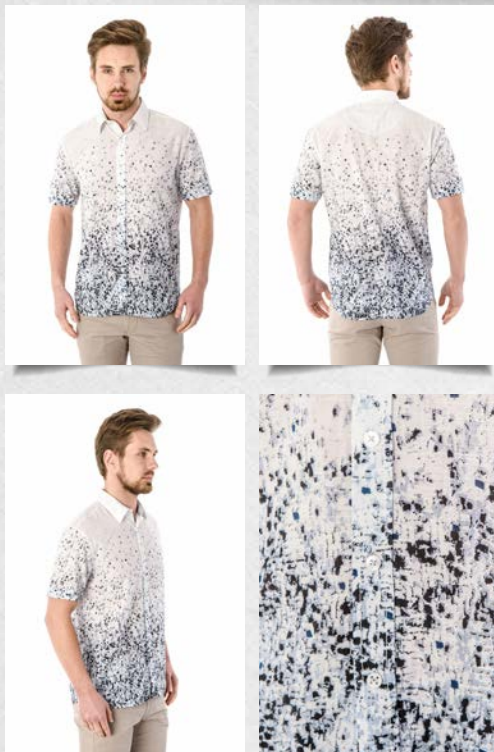

**Рукав ::** короткий

**Состав ::** 100% хлопок

**Силуэт ::** Прямой

**Размерный ряд ::** S, M, L, XL, 2XL, 3XL

M51209A68PR

РУБАШКА МУЖСКАЯ

M51209A22PR

РУБАШКА МУЖСКАЯ