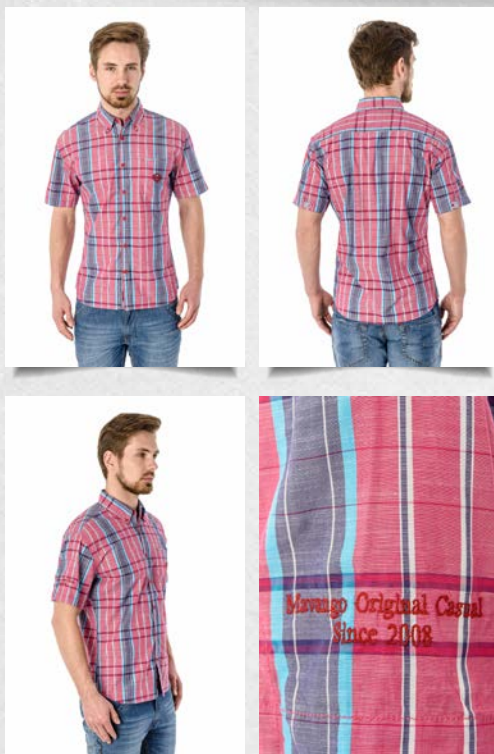

**Рукав** :: короткий

**Состав** :: 100% хлопок

**Силуэт** :: Полуприталенный

**Размерный ряд** :: S, M, L, XL, 2XL

M51203B13CC

РУБАШКА МУЖСКАЯ

M51203C31CC

РУБАШКА МУЖСКАЯ