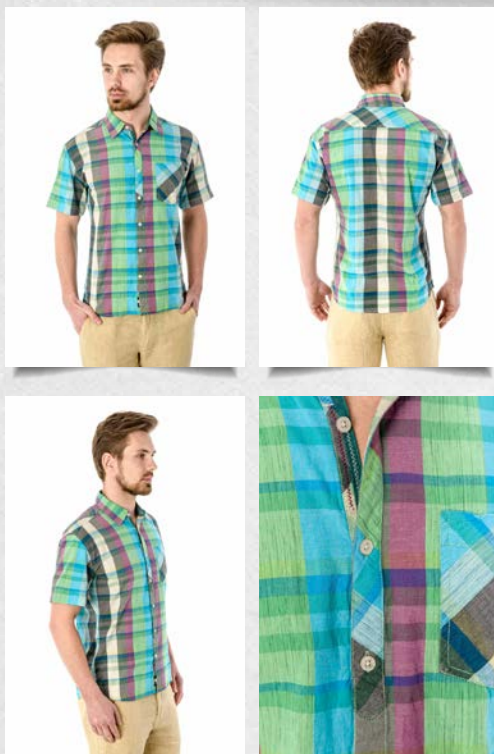

**Рукав** :: короткий

**Состав** :: 100% хлопок

**Силуэт** :: Полуприталенный

**Размерный ряд** :: S, M, L, XL, 2XL

M51206A05CC

РУБАШКА МУЖСКАЯ

M51206B68CC

РУБАШКА МУЖСКАЯ