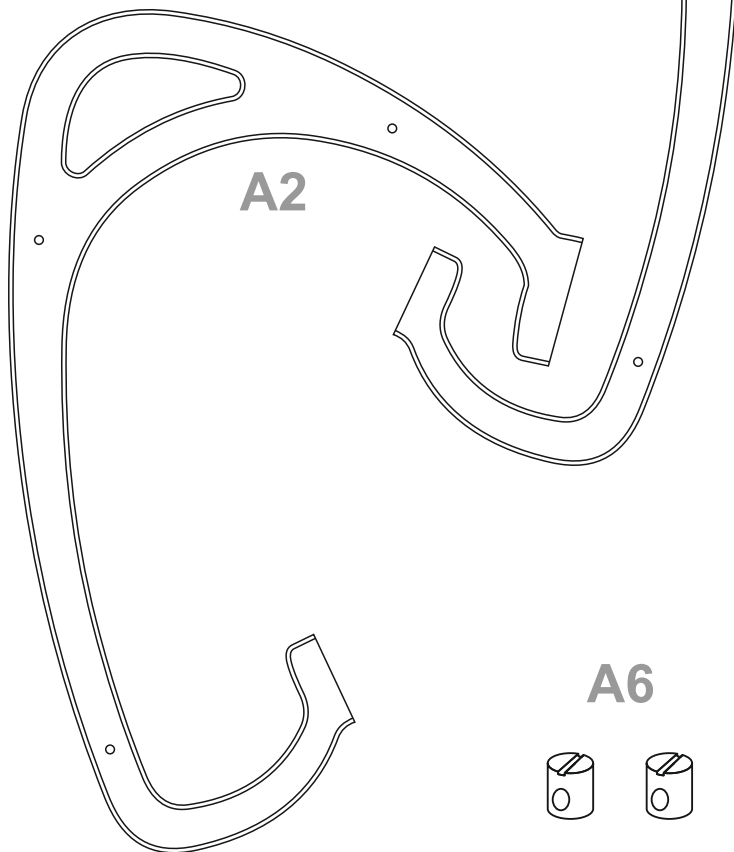

# КОЛЕННЫЙ СТУЛ

**Стул «Коленный»  
обеспечивает правильную осанку.**

Габариты стула (длина\*ширина\*высота): **690x570x450 мм.**

Габариты упаковки (длина\*ширина\*высота): **800x600x70 мм.**

Вес: **4,5 кг.**

# Комплектующие

A4

A3

A5

A7

A1

A2

A6