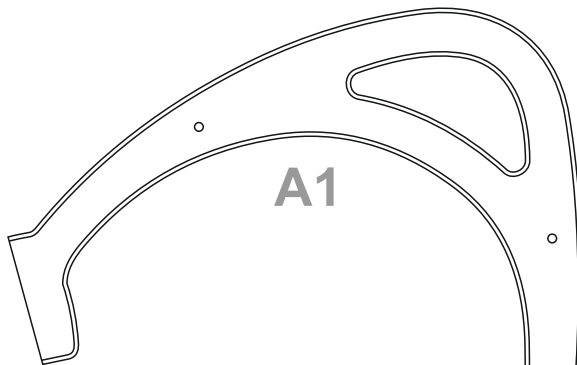

# КОЛЕННЫЙ СТУЛ

**Стул «Коленный»  
обеспечивает правильную осанку.**

Габариты стула (длина\*ширина\*высота): **690x570x450 мм.**

Габариты упаковки (длина\*ширина\*высота): **800x600x70 мм.**

Вес: **4,5 кг.**

# Комплектующие

A4

A3

A5

A7

A1

A2

A6