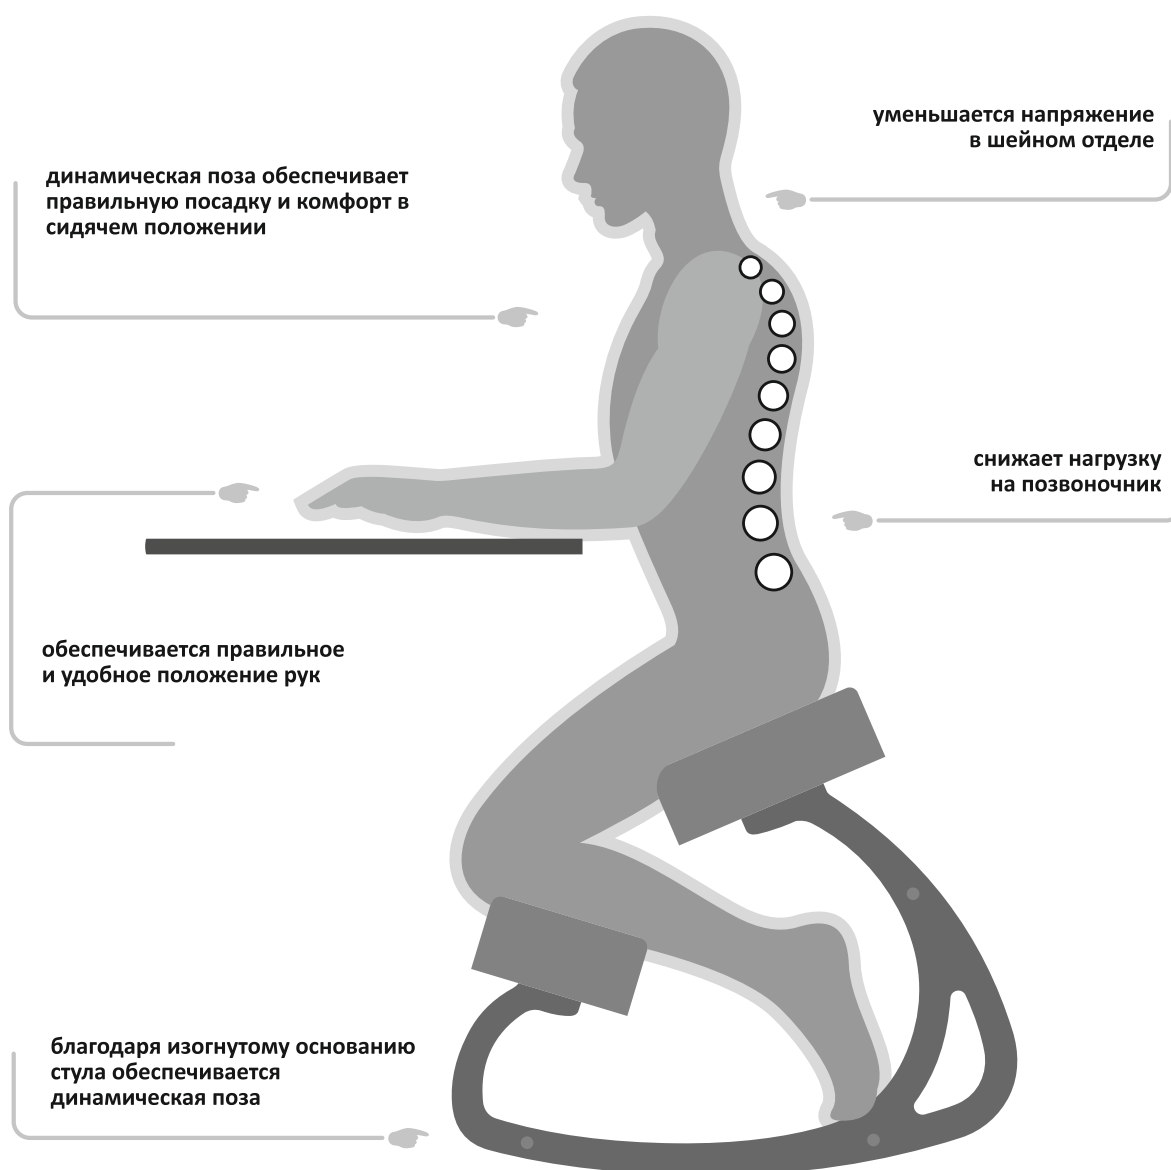

# КОЛЕННЫЙ СТУЛ

**Стул «Коленный»  
обеспечивает правильную осанку.**

Габариты стула (длина\*ширина\*высота): **690x570x450 мм.**

Габариты упаковки (длина\*ширина\*высота): **800x600x70 мм.**

Вес: **4,5 кг.**

# ПРАВИЛЬНАЯ ПОСАДКА на коленном стуле