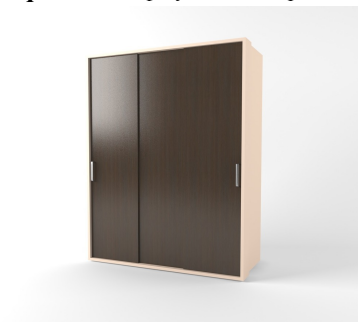

**Венеция** Комод

Ш850\*Г600\*В1050

16 200 руб.

**Афина** Шкаф 2-х дверный

Ш900\*Г600\*Г2100

12 900 руб.

**Афина** Шкаф-купе 2-х дверный

Ш1250\*Г600\*В2100