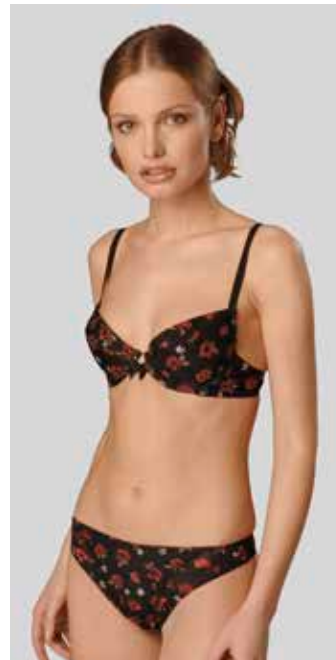

**0987 бюстгальтер 350руб.**

70 ÷ 90 В,С,Д  
эластичное полотно (принт),  
дублированная чашка, каркасы  
цвет: "Дарья" и др.

**0987-1 трусы 140руб.**

65 - 95 ÷ 90 - 120

**0988-2 трусы-стринг 140руб.**

65 - 90 ÷ 80 - 105  
эластичное полотно (принт)  
цвет: "Дарья" и др.