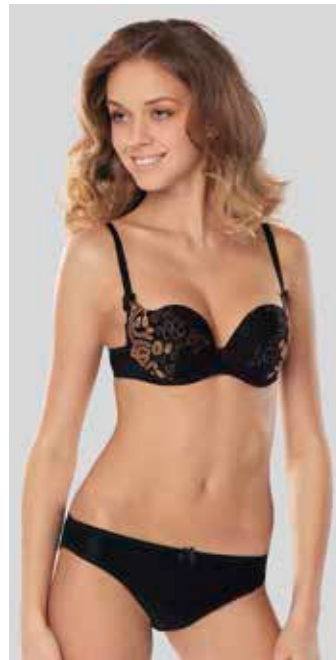

0066 бюстгальтер 460руб .

75 ÷ 80 A | 70 ÷ 80 B | 70 ÷ 75 C
эластичное полотно, кружево,
формованная чашка push up,
каркасы
цвет: черный