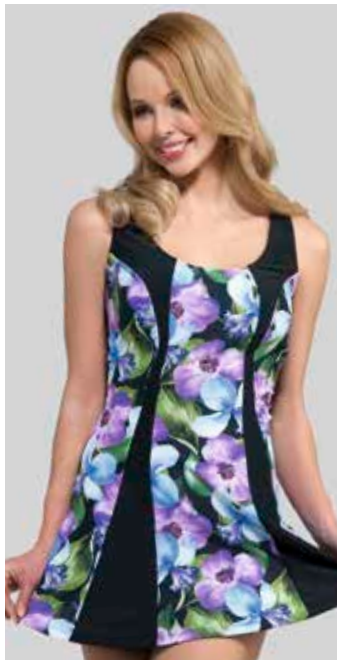

**8138 купальный костюм
(158-164) 2500руб .**

**8138-0 купальный костюм
(164-170) 2500руб .**

88÷120/70-100÷105-135
эластичное полотно,
формованная чашка – вкладыш
цвет: набивной