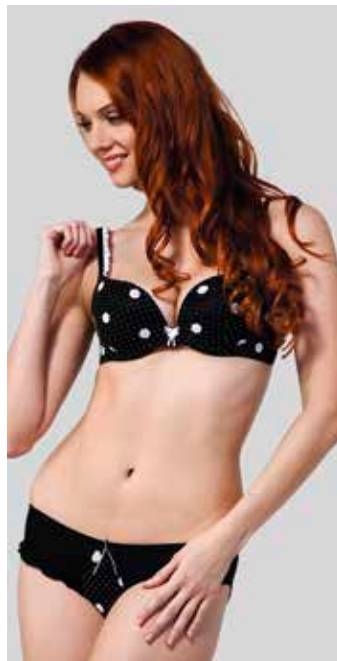

**2764 бюстгальтер 300руб.**

70 ÷ 85 А,В,С  
эластичное полотно, (принт),  
дублированная чашка, каркасы  
цвет: набивной

**0051 бюстгальтер 920руб .**

75 A A | 70÷80 A, B  
70, 75 C | 70 D

эластичное полотно,  
кружевное полотно,  
формованная чашка push up,  
каркасы  
цвет: рококо