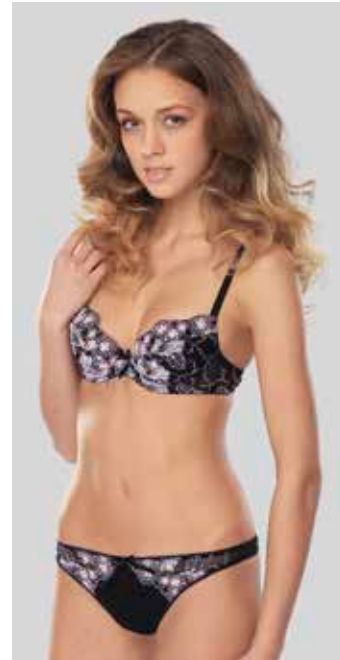

0001 бюстгальтер 540руб.

70 ÷ 85 А | 70 ÷ 90 В,С, D
эластичное кружево,
дублированная чашка, каркасы
цвет: "Зефир", "Вдохновение" и др.

0001-1 трусы 190руб.

65-95 ÷ 90-120

0001-2 трусы-стринг 190руб.

65-95 ÷ 85-115
эластичное полотно,
эластичное кружево
цвет: "Зефир", "Вдохновение" и др.