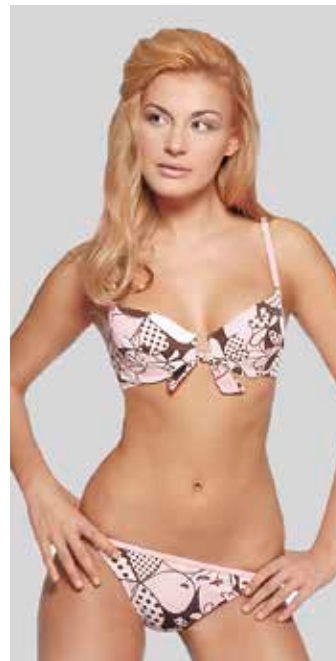

0017 бюстгальтер 130руб.
70 ÷ 80 A | 70 ÷ 75 B | 70 C
эластичное полотно (принт),
формованная чашка, каркасы
цвет: "Розовый юг" и др.
0017-1 трусы 70руб.
70-100 ÷ 80-110
эластичное полотно (принт)
цвет: "Розовый юг" и др.
0017-3 косынка-повязка
цвет: "Розовый юг" и др. **120руб.**