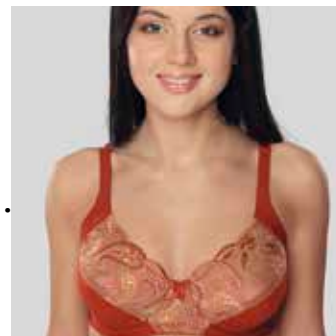

0411-5И бюстгальтер **290руб.**
80 ÷ 100 C,D,DD,E
эластичное полотно, кружево,
трикотажное полотно, каркасы
цвет: коньяк, черный