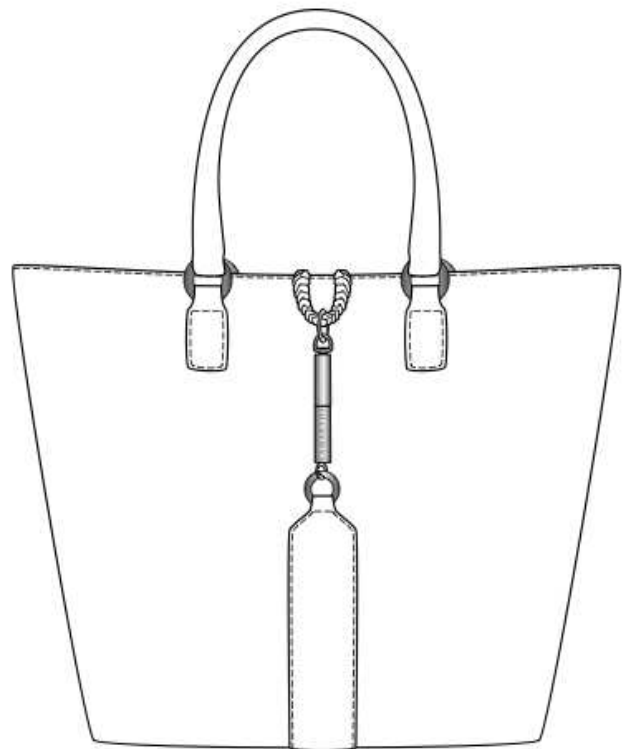

JP102
Shopping bag
32 x 33 x 12 cm