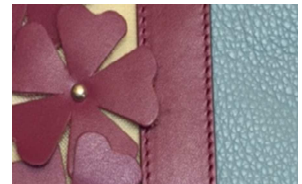

Sac icône de Lamarthe, version twistée de fleurs de cuir rivetées.

Elégance française intemporelle,

Personnalisation : Macaron Lamarthe.

Poche intérieure zippée

Poche smartphone/portable

Lien porte clef avec mousqueton

U610 AZZURRO