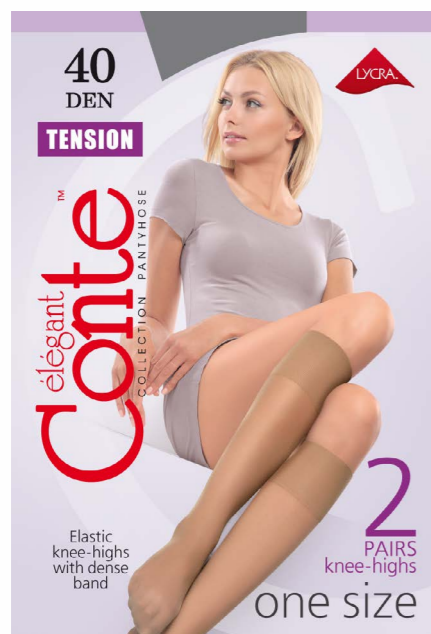

Reinforced toe  
Уплотненный мысок

**Composition / Состав**  
87% Polyamide / Полиамид  
13% Elastane / Эластан

**Sizes / Размеры**  
23-25

**Package / Упаковка**  
23-25 - 20 pieces / шт.