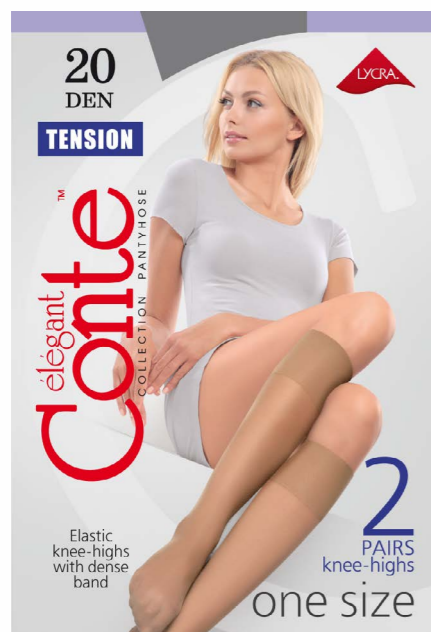

TENSION

Silky and elegant knee-highs **TENSION** will give you convenience and comfort in wear due to high elasticity and good extensibility. Wide soft elastic and compacted toe will ensure durability, reliability and day-to-day usability.

TENSION

20
DEN

Art.: 8C-3CP

GB Thin elastic knee-highs with dense band, 2 pairs in a box

RUS Тонкие эластичные гольфы с уплотненной резинкой, 2 пары в коробочке

- Natural
- Bronz
- Nero
- Shade

Reinforced toe
Уплотненный мысок

Composition / Состав
87% Polyamide / Полиамид
13% Elastane / Эластан

Sizes / Размеры
23-25

Package / Упаковка
23-25 - 20 pieces / шт.