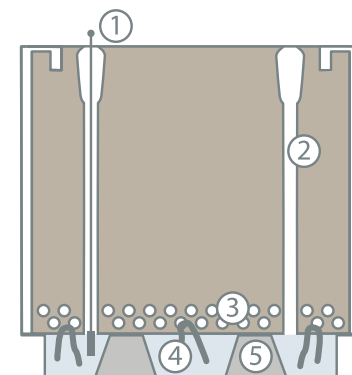

50 x 50 x H40

51 x 50 x H29

13

+

+

-

+

1. Индикатор уровня воды в резервуаре
2. Открытая шахта для залива воды – насыщит воду и корни растений кислородом
3. Дренаж
4. Фитили обеспечивают умеренное впитывание воды в дренаж
5. Пазы для установки колёс