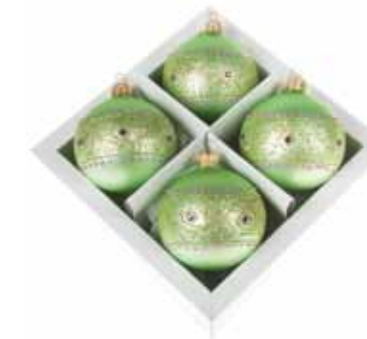

Набор ёлочных украшений «Шар», 8см (стекло) (2шт.), 4606500420551

Набор ёлочных украшений «Шар»(стекло), 8см, 4шт., 4606500434824