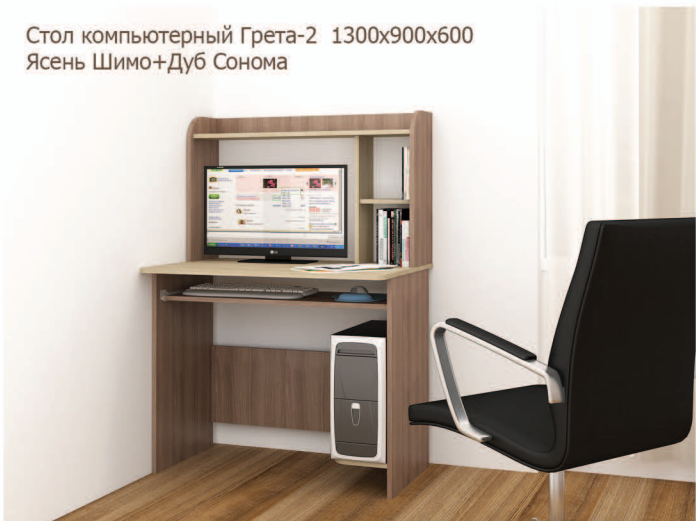

Стол компьютерный Грета-1 1300x700x600  
Венге цаво+Дуб Молочный

Стол компьютерный Грета-1 1300x700x600  
Ясень Шимо+Дуб Сонома

Стол компьютерный Грета-2 1300x900x600  
Венге цаво+Дуб Молочный

Стол компьютерный Грета-2 1300x900x600  
Ясень Шимо+Дуб Сонома