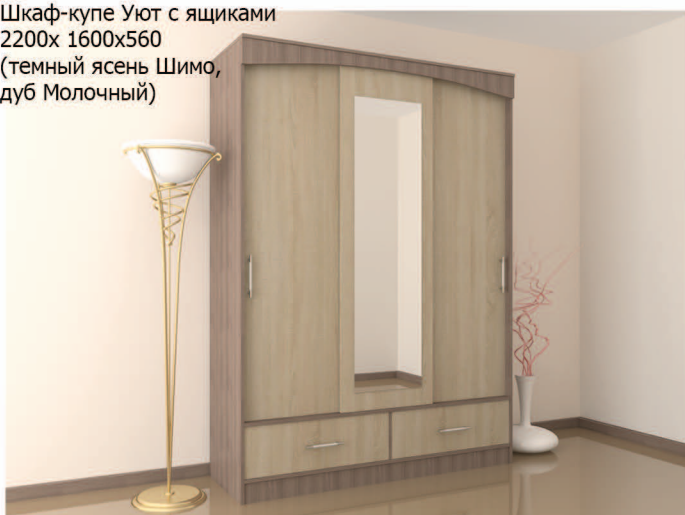

Шкаф-купе Уют с ящиками
2200x 1400x560
(венге Цаво,
дуб молочный)