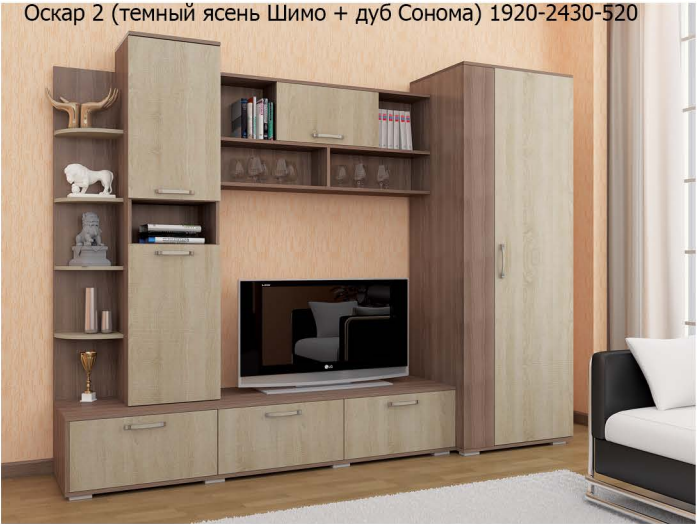

Оскар 3 (темный ясень Шимо, дуб Сонома) 1920-2130-520

Оскар 2 (темный ясень Шимо + дуб Сонома) 1920-2430-520