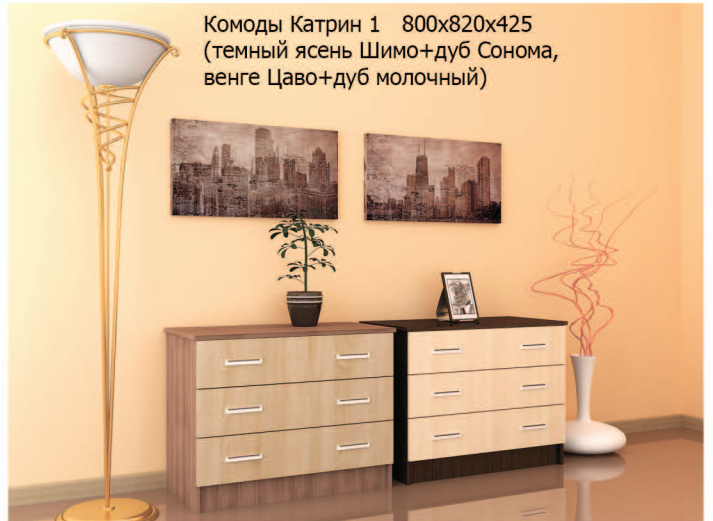

Спальня ОНТАРИО композиция №3

Спальня ОНТАРИО композиция №4

Спальня ОНТАРИО композиция №5

Комоды Катрин 1 800x820x425  
(темный ясень Шимо+дуб Сонома,  
венге Цаво+дуб молочный)

Комоды Катрин 2 1020x820x425  
(темный ясень Шимо+дуб Сонома,  
венге Цаво+дуб молочный)