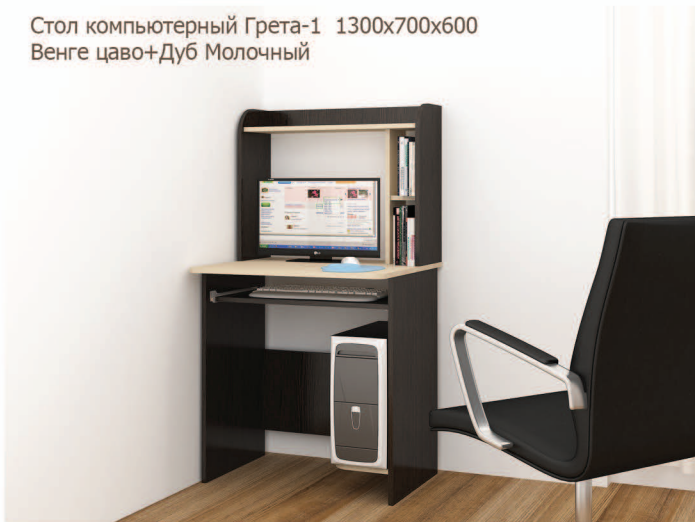

Стол компьютерный Грета-1 1300x700x600  
Венге цаво+Дуб Молочный

Стол компьютерный Грета-1 1300x700x600  
Ясень Шимо+Дуб Сонома

Стол компьютерный Грета-2 1300x900x600  
Венге цаво+Дуб Молочный

Стол компьютерный Грета-2 1300x900x600  
Ясень Шимо+Дуб Сонома