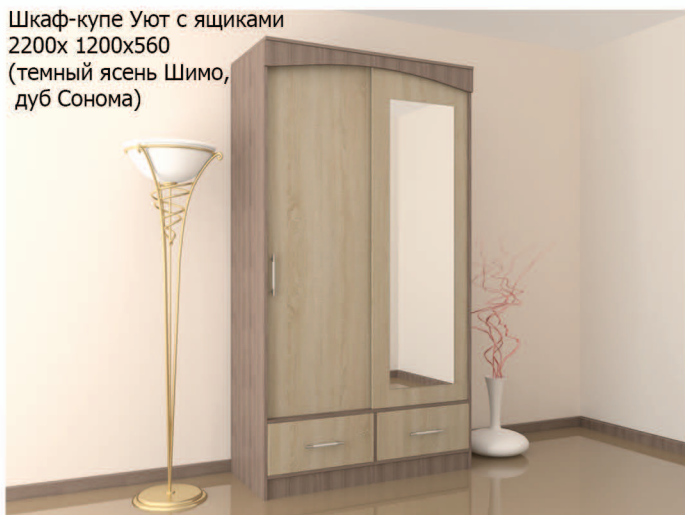

Шкаф-купе Уют с ящиками
2200x 1600x560
(темный ясень Шимо,
дуб Молочный)