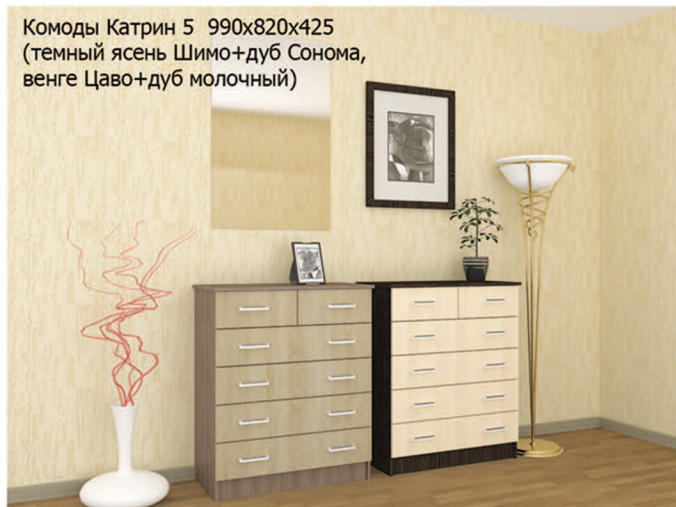

шкаф-купе Уют
2200x1200x560
(темный ясень
Шимо + дуб Сонома)