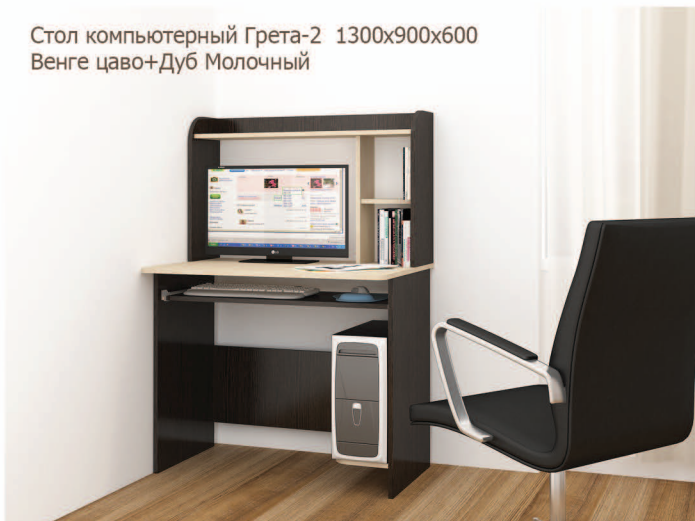

Стол компьютерный Грета-1 1300x700x600  
Венге цаво+Дуб Молочный

Стол компьютерный Грета-1 1300x700x600  
Ясень Шимо+Дуб Сонома

Стол компьютерный Грета-2 1300x900x600  
Венге цаво+Дуб Молочный

Стол компьютерный Грета-2 1300x900x600  
Ясень Шимо+Дуб Сонома