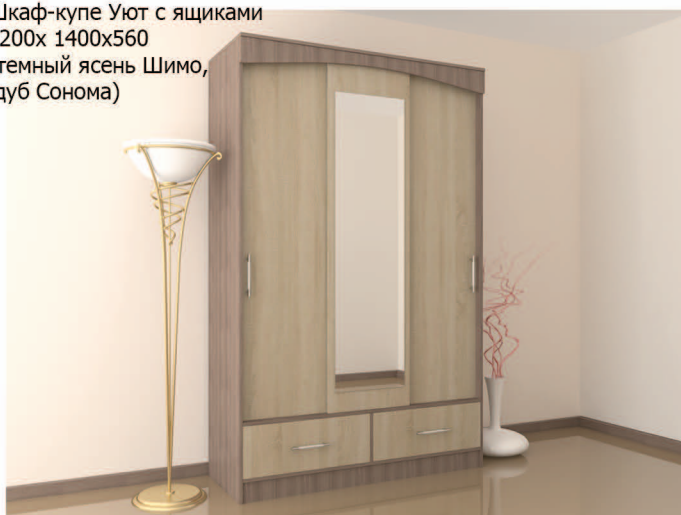

Шкаф-купе Уют с ящиками
2200x 1200x560
(венге Цаво,
дуб молочный)