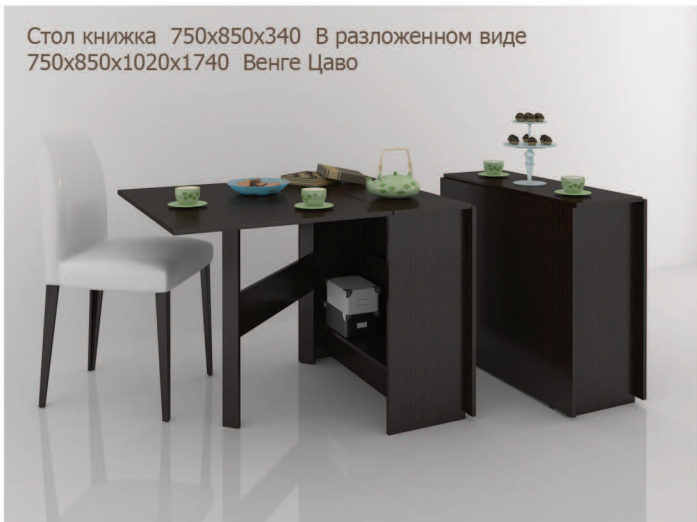

Стол книжка 750x850x340 В разложенном виде
750x850x1020x1740 Ясень Шимо