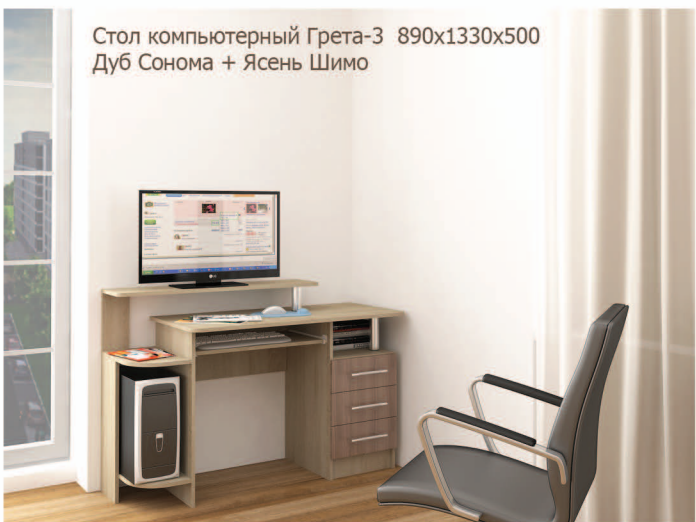

Стол компьютерный Грета-4 1580x900x600
Ясень шимо+Дуб Молочный