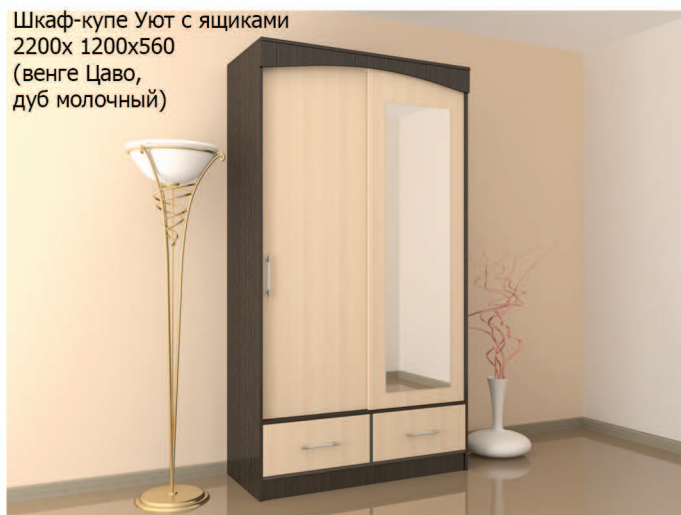

Шкаф-купе Уют с ящиками
2200x 1600x560
(венге Цаво,
дуб молочный)