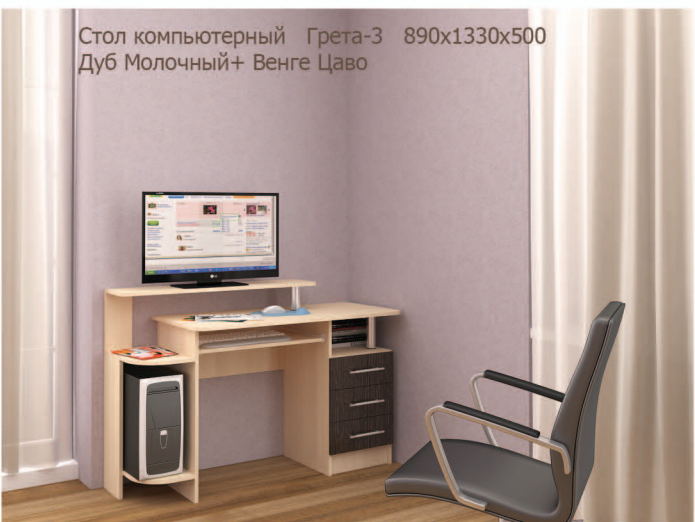

Стол компьютерный Грета-4 1580x900x600
Венге Цаво+Дуб Молочный