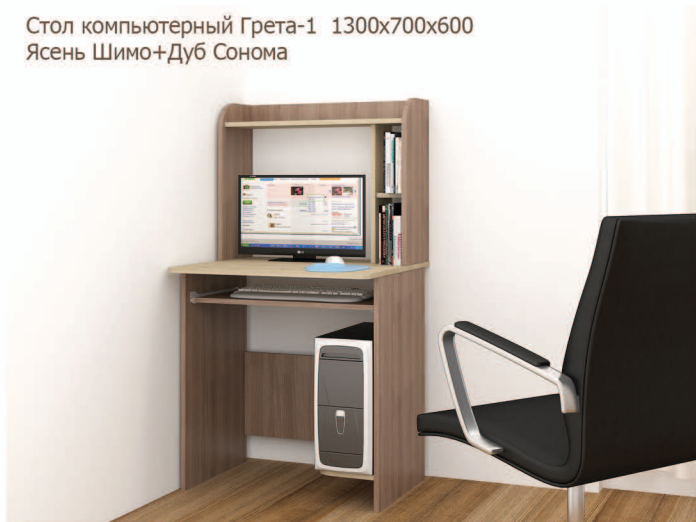

Стол компьютерный Грета-1 1300x700x600  
Венге цаво+Дуб Молочный

Стол компьютерный Грета-1 1300x700x600  
Ясень Шимо+Дуб Сонома

Стол компьютерный Грета-2 1300x900x600  
Венге цаво+Дуб Молочный

Стол компьютерный Грета-2 1300x900x600  
Ясень Шимо+Дуб Сонома