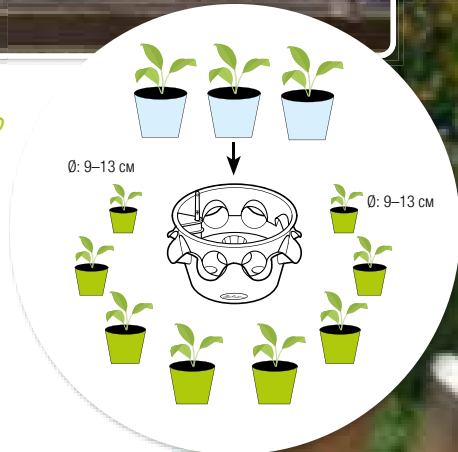

CASCADA Color // Petunia

До 13 растений в кашпо
Έως και 13 φυτά ανά
ανεξάρτητη γλάστρα

**CASCADA Color.**

Практичное многофункциональное кашпо
Τα κάνει όλα και συμφέρει

- » до 13 растений в кашпо
- » емкость для воды на 8 литров для оптимального роста растений
- » Ø опорной поверхности всего 60 см
- » Έως και 13 φυτά ανά ανεξάρτητη γλάστρα
- » Δεξαμενή νερού χωρητικότητας 8 λίτρων για βέλτιστη ανάπτυξη των φυτών
- » Απαιτήσεις χώρου: μόλις Ø 60 cm επιφάνεια έδρασης