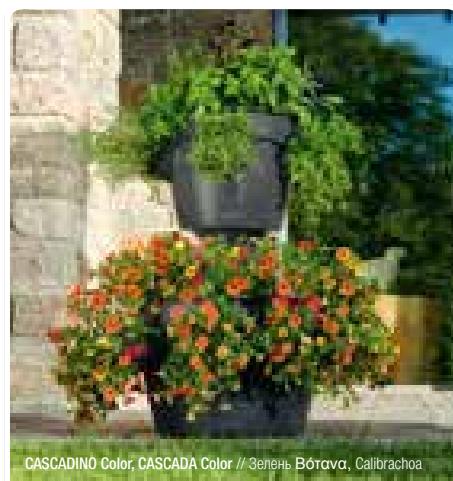

Option 2: Отдельное подвешенное кашпо
Ανεξάρτητη γλάστρα κρεμαστή

CASCADINO Color, CASCADA Color // Зелень Βότανα, Calibrachoa

Option 3: Колонна из 2-х частей CASCADA / CASCADINO
Στόρφος πύργος CASCADA / CASCADINO