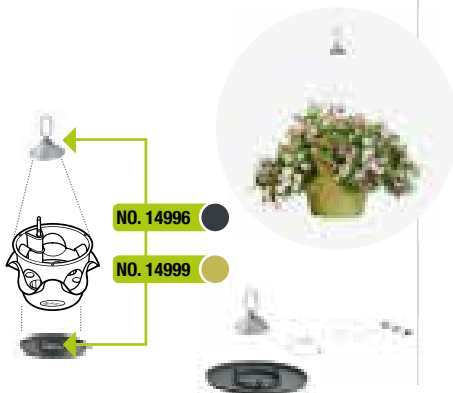

Option 2: Отдельное подвешенное кашпо
Ανεξάρτητη γλάστρα κρεμαστή