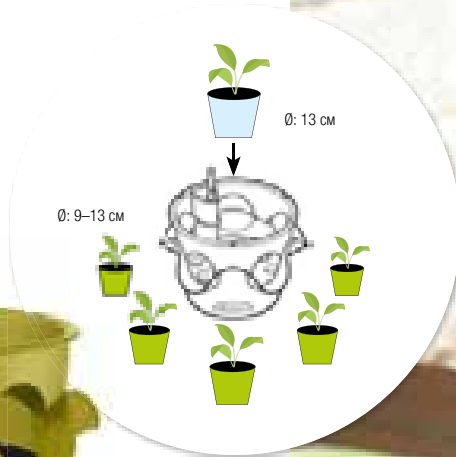

До 6 растений в
отдельном кашпо
Έως και 6 φυτά ανά
ανεξάρτητη γλάστρα