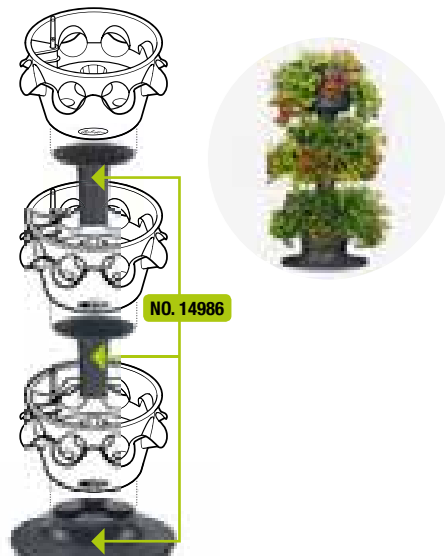

Option 3: Колонна из 3-ех частей
Ζόροφος πύργος