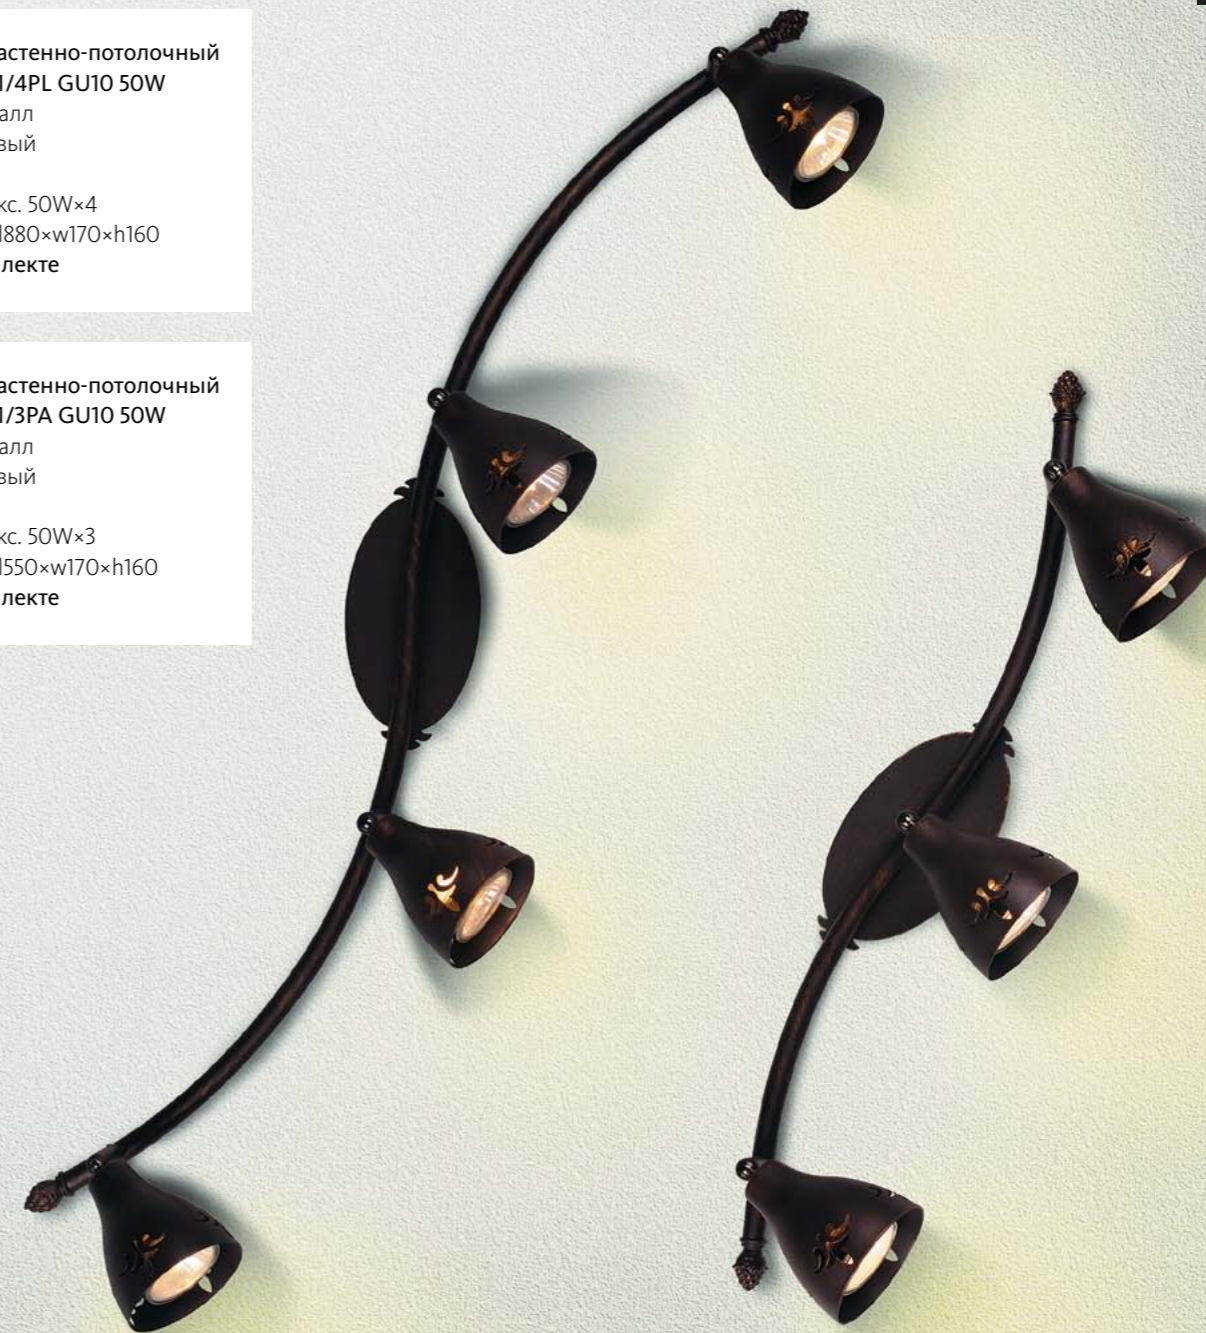

Светильник настенно-потолочный
LuceSolara 1011/4PL GU10 50W
Материал: металл
Цвет: коричневый
Цоколь: GU10
Мощность: макс. 50W×4
Габариты, мм: 1880×w170×h160
Лампы в комплекте

Светильник настенно-потолочный
LuceSolara 1011/3PA GU10 50W
Материал: металл
Цвет: коричневый
Цоколь: GU10
Мощность: макс. 50W×3
Габариты, мм: 1550×w170×h160
Лампы в комплекте