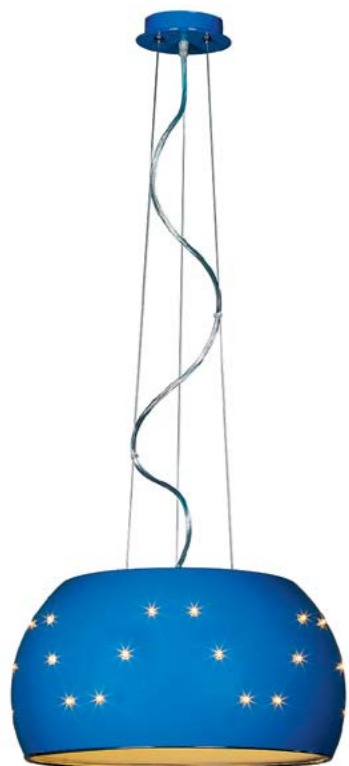

Светильник потолочный  
**LuceSolara 3043/12PL G9 40W**  
 Материал: металл, стекло  
 Цвет: хром, белый  
 Цоколь: G9  
 Мощность: макс. 40W×12  
 Габариты, мм: d600×h700

Светильник подвесной  
**LuceSolara 3043/18S G9 40W**  
 Материал: металл, стекло  
 Цвет: хром, белый  
 Цоколь: G9  
 Мощность: макс. 40W×18  
 Габариты, мм: d600×h1300

Светильник подвесной  
**LuceSolara 8005/24 E14 40W**  
 Материал: металл  
 Цвет: белый  
 Цоколь: E14  
 Мощность: макс. 40W×24  
 Габариты, мм: d1030×h1400

Светильник подвесной  
**LuceSolara 8005/24 E14 40W**  
 Материал: металл  
 Цвет: черный  
 Цоколь: E14  
 Мощность: макс. 40W×24  
 Габариты, мм: d1030×h1400

Светильник подвесной  
**LuceSolara 8005/24 E14 40W**  
 Материал: металл  
 Цвет: красный  
 Цоколь: E14  
 Мощность: макс. 40W×24  
 Габариты, мм: d1030×h1400

Светильник подвесной-трансформер  
**LuceSolara 8000/12P E14 40W**  
 Материал: металл  
 Цвет: хром  
 Цоколь: E14  
 Мощность: макс. 40W×12  
 Изменяемый диаметр  
 Габариты, мм: d680×h1230

Светильник подвесной  
**LuceSolara 1000/1S E27 60W 36 LED**  
 Материал: металл  
 Цвет: синий  
 Цоколь: E27 + LED  
 Мощность: макс. 60W×1 + 0,06W×36  
**Три световых режима**  
 Габариты, мм: d405×h1040