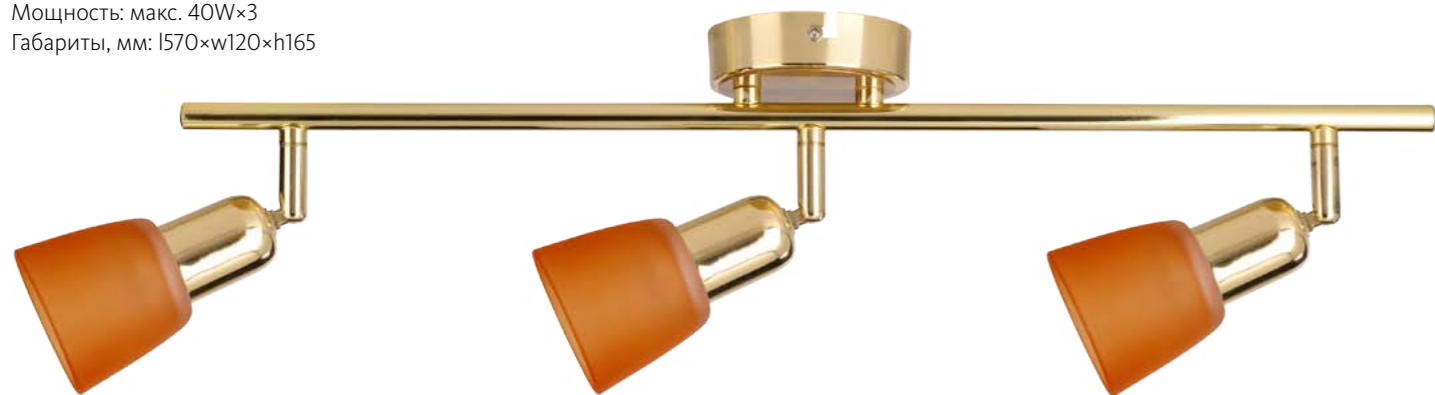

Светильник настенно-потолочный
LuceSolara 5046/3PA E14 40W
Материал: металл, стекло
Цвет: золото/оранжевый
Цоколь: E14
Мощность: макс. 40W×3
Габариты, мм: 1570×w120×h165