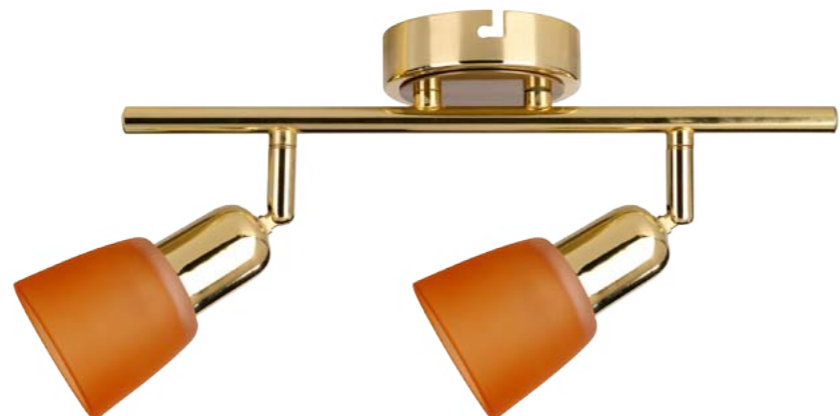

Светильник настенно-потолочный
LuceSolara 5046/2PA E14 40W
Материал: металл, стекло
Цвет: золото/оранжевый
Цоколь: E14
Мощность: макс. 40W×2
Габариты, мм: 11330×w120×h165