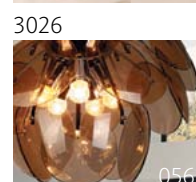

Коллекция
Moderno