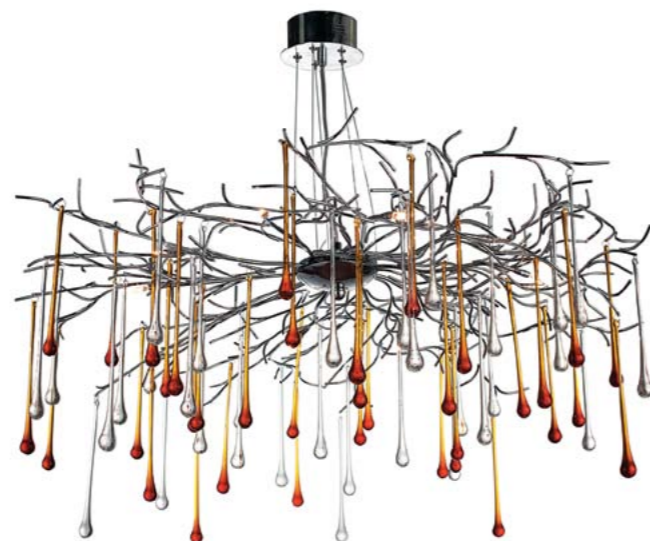

Светильник подвесной
LuceSolara 2001/10P G4 10W
Материал: металл, стекло
Цвет: хром/янтарь
Цоколь: G4
Мощность: макс. 10W×10
Габариты, мм: d870×h1200