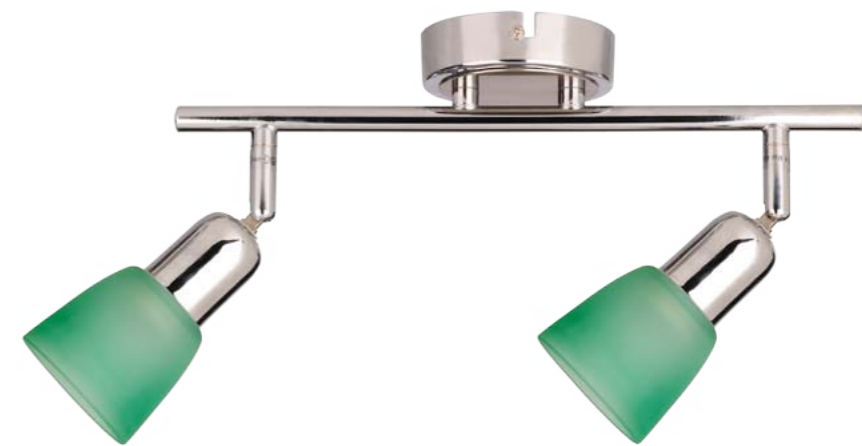

Светильник настенно-потолочный
LuceSolara 5043/2PA E14 40W
Материал: металл, стекло
Цвет: хром/зеленый
Цоколь: E14
Мощность: макс. 40W×2
Габариты, мм: 11330×w120×h165