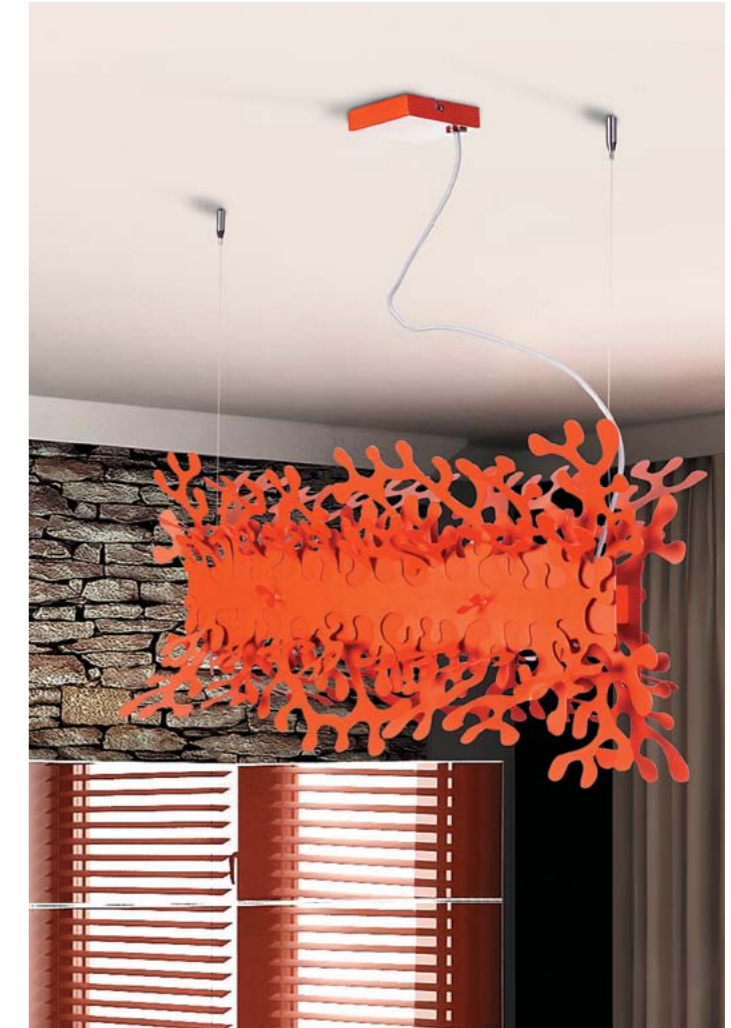

Светильник подвесной
LuceSolara 8007/2S T5 14W
Материал: металл
Цвет: оранжевый
Цоколь: T5
Мощность: макс. 14W×2
Габариты, мм: l750×w200×h1200
Лампы в комплекте