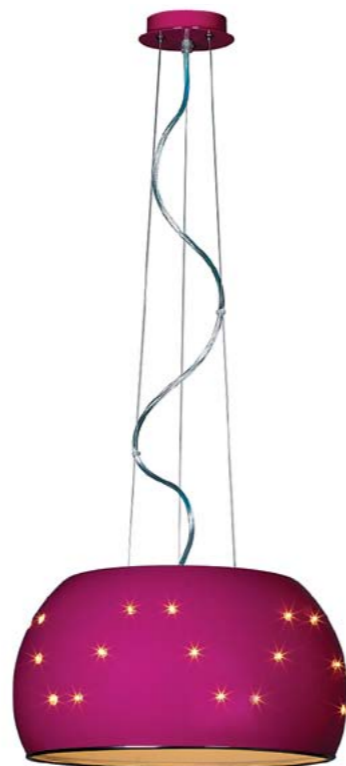

Светильник подвесной
LuceSolara 1000/1S E27 60W 36 LED
Материал: металл
Цвет: пурпурный
Цоколь: E27 + LED
Мощность: макс. 60W×1 + 0,06W×36
Три световых режима
Габариты, мм: d405×h1040