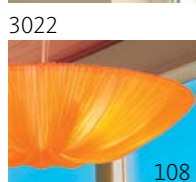

Коллекция
Moderno