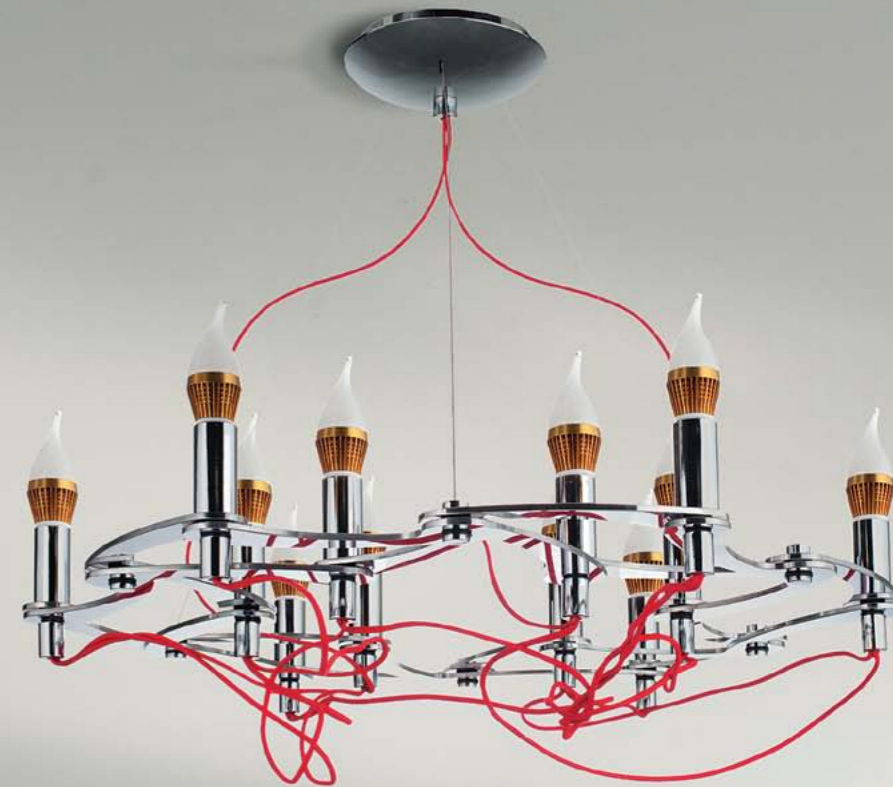

Светильник подвесной-трансформер
LuceSolara 8000/12P E14 40W
Материал: металл
Цвет: хром
Цоколь: E14
Мощность: макс. 40W×12
Изменяемый диаметр
Габариты, мм: d680×h1230