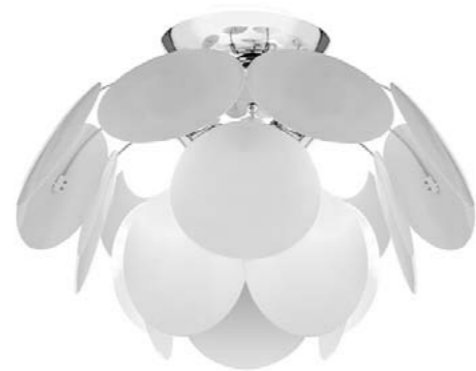

Светильник потолочный  
**LuceSolara 3026/5PL E14 60W**  
 Материал: металл, стекло  
 Цвет: хром, чайное стекло  
 Цоколь: E14  
 Мощность: макс. 60W×5  
 Габариты, мм: d550×h450

Светильник подвесной  
**LuceSolara 3026/5S E14 60W**  
 Материал: металл, стекло  
 Цвет: хром, чайное стекло  
 Цоколь: E14  
 Мощность: макс. 60W×5  
 Габариты, мм: d550×h1200