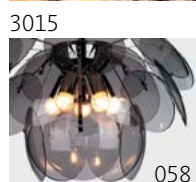

Коллекция
Moderno