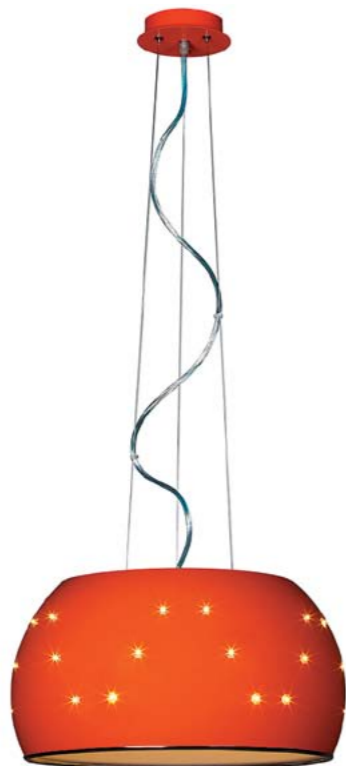

Светильник подвесной  
**LuceSolara 8005/24 E14 40W**  
 Материал: металл  
 Цвет: белый  
 Цоколь: E14  
 Мощность: макс. 40W×24  
 Габариты, мм: d1030×h1400

Светильник подвесной  
**LuceSolara 8005/24 E14 40W**  
 Материал: металл  
 Цвет: черный  
 Цоколь: E14  
 Мощность: макс. 40W×24  
 Габариты, мм: d1030×h1400

Светильник подвесной  
**LuceSolara 8005/24 E14 40W**  
 Материал: металл  
 Цвет: красный  
 Цоколь: E14  
 Мощность: макс. 40W×24  
 Габариты, мм: d1030×h1400

Светильник подвесной-трансформер  
**LuceSolara 8000/12P E14 40W**  
 Материал: металл  
 Цвет: хром  
 Цоколь: E14  
 Мощность: макс. 40W×12  
 Изменяемый диаметр  
 Габариты, мм: d680×h1230

Светильник подвесной  
**LuceSolara 1000/1S E27 60W 36 LED**  
 Материал: металл  
 Цвет: синий  
 Цоколь: E27 + LED  
 Мощность: макс. 60W×1 + 0,06W×36  
**Три световых режима**  
 Габариты, мм: d405×h1040

Светильник подвесной  
**LuceSolara 1000/1S E27 60W 36 LED**  
 Материал: металл  
 Цвет: оранжевый  
 Цоколь: E27 + LED  
 Мощность: макс. 60W×1 + 0,06W×36  
**Три световых режима**  
 Габариты, мм: d405×h1040