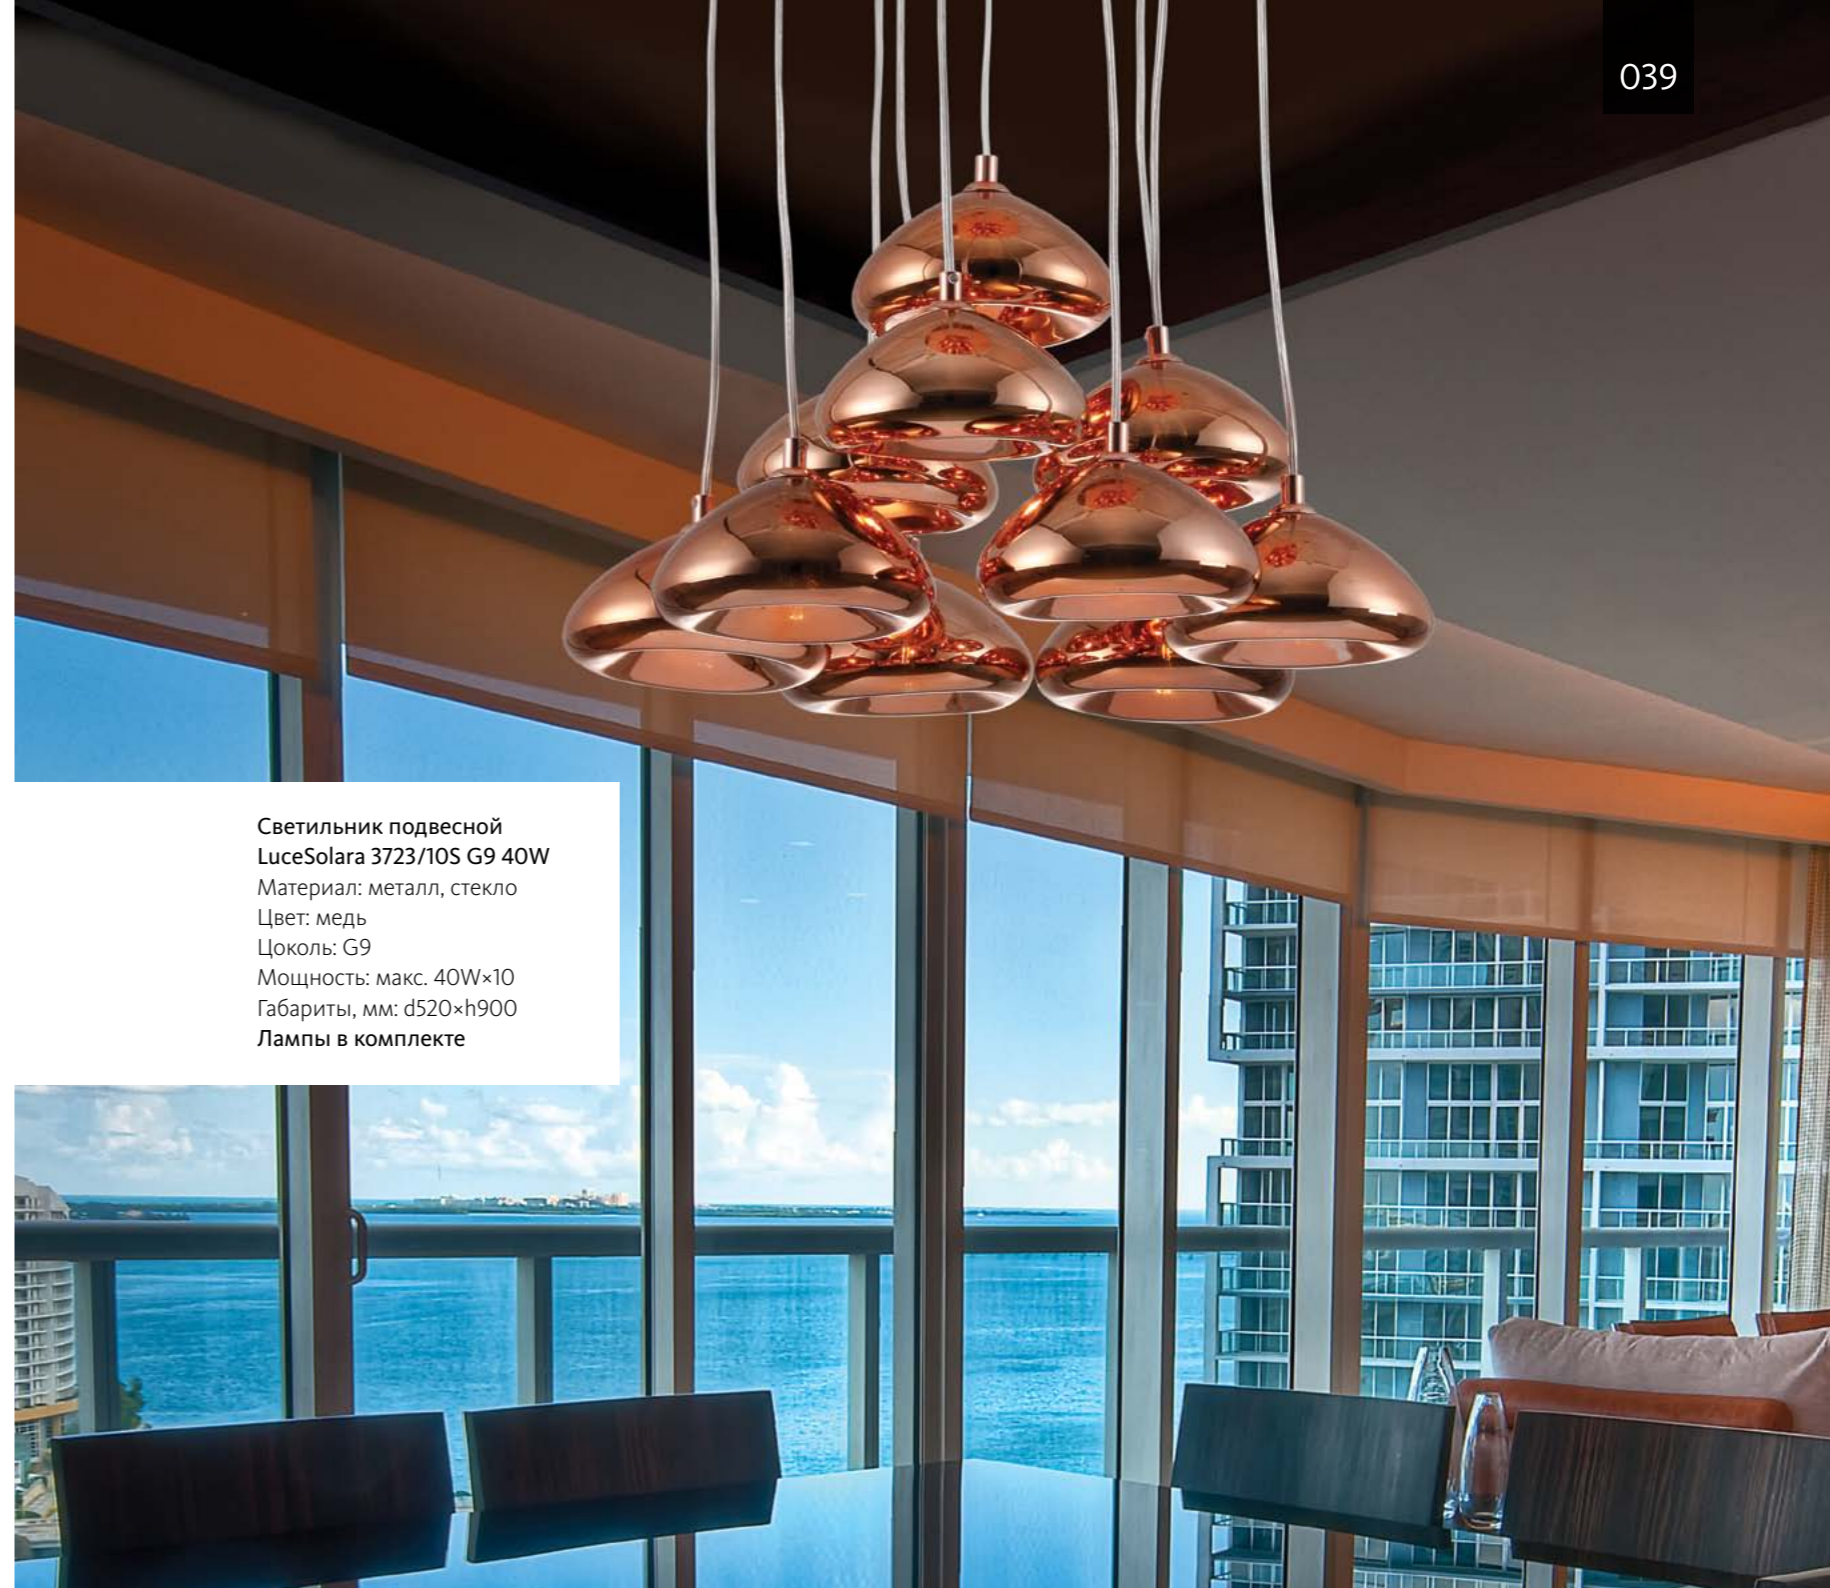

Светильник подвесной
LuceSolara 3723/10S G9 40W
Материал: металл, стекло
Цвет: медь
Цоколь: G9
Мощность: макс. 40W×10
Габариты, мм: d520×h900
Лампы в комплекте