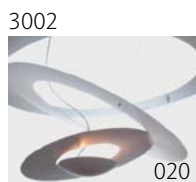

Коллекция
Moderno