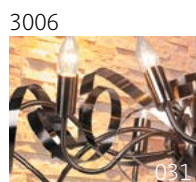

Коллекция
Moderno