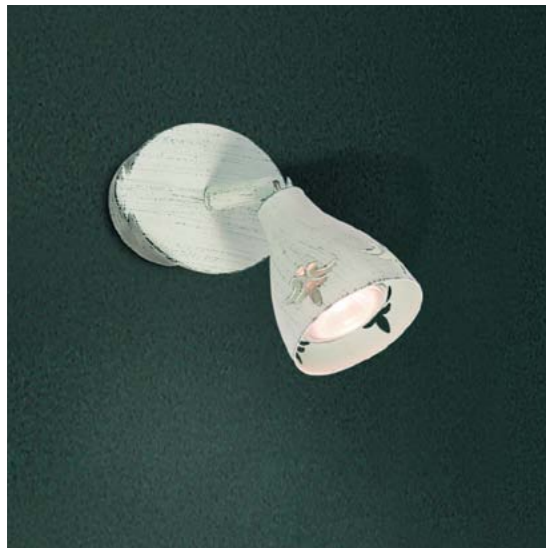

Светильник настенно-потолочный
LuceSolara 1007/1A GU10 50W
Материал: металл
Цвет: античный белый
Цоколь: GU10
Мощность: макс. 50W×1
Габариты, мм: 1160×w170×h120
Лампа в комплекте