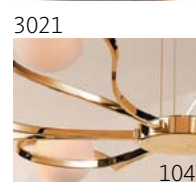

Коллекция
Moderno