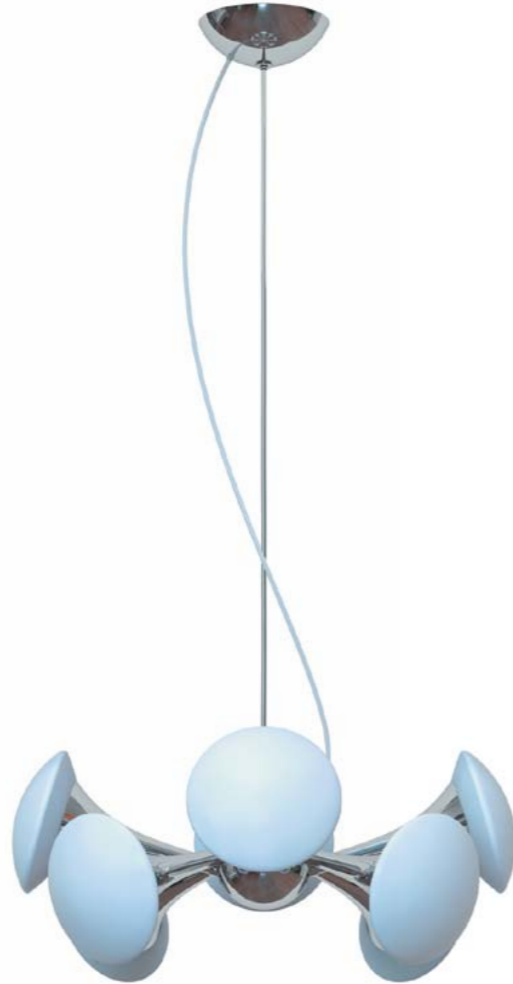

Светильник подвесной
LuceSolara 3019/8S G9 40W
Материал: металл, стекло
Цвет: хром/белый
Цоколь: G9
Мощность: макс. 40W×8
Габариты, мм: d500×h1000