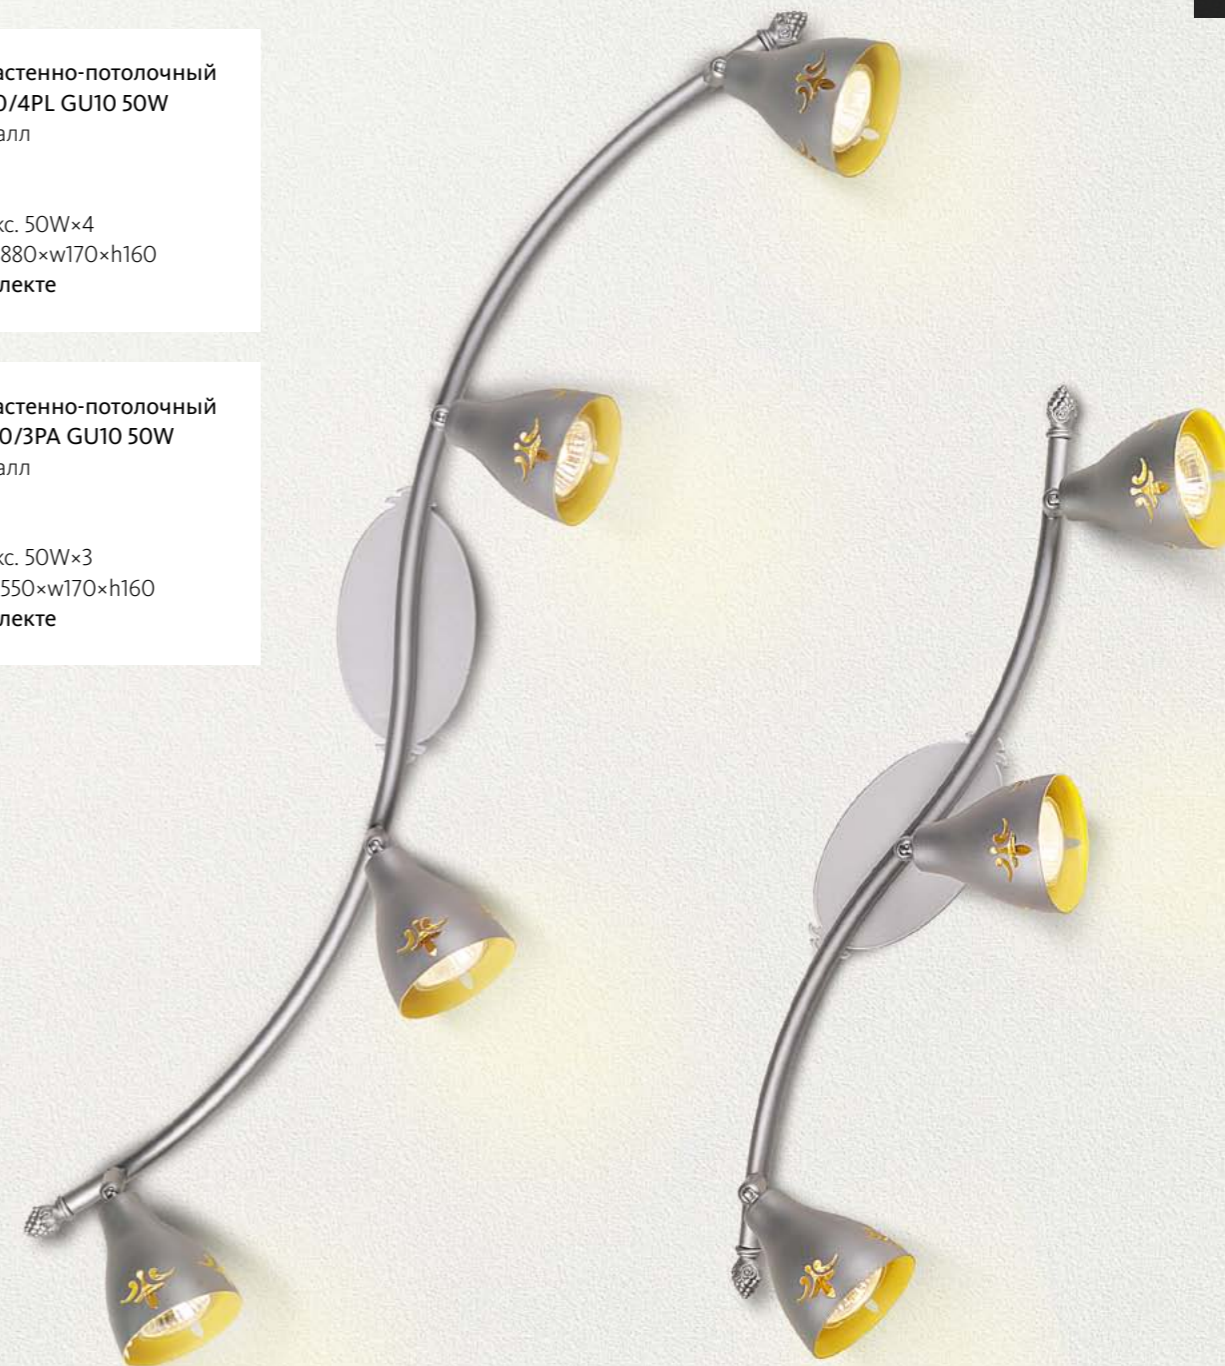

**Светильник настенно-потолочный
LuceSolara 1010/3PA GU10 50W**

Материал: металл
Цвет: серебро
Цоколь: GU10
Мощность: макс. 50W×3
Габариты, мм: 1550×w170×h160
Лампы в комплекте