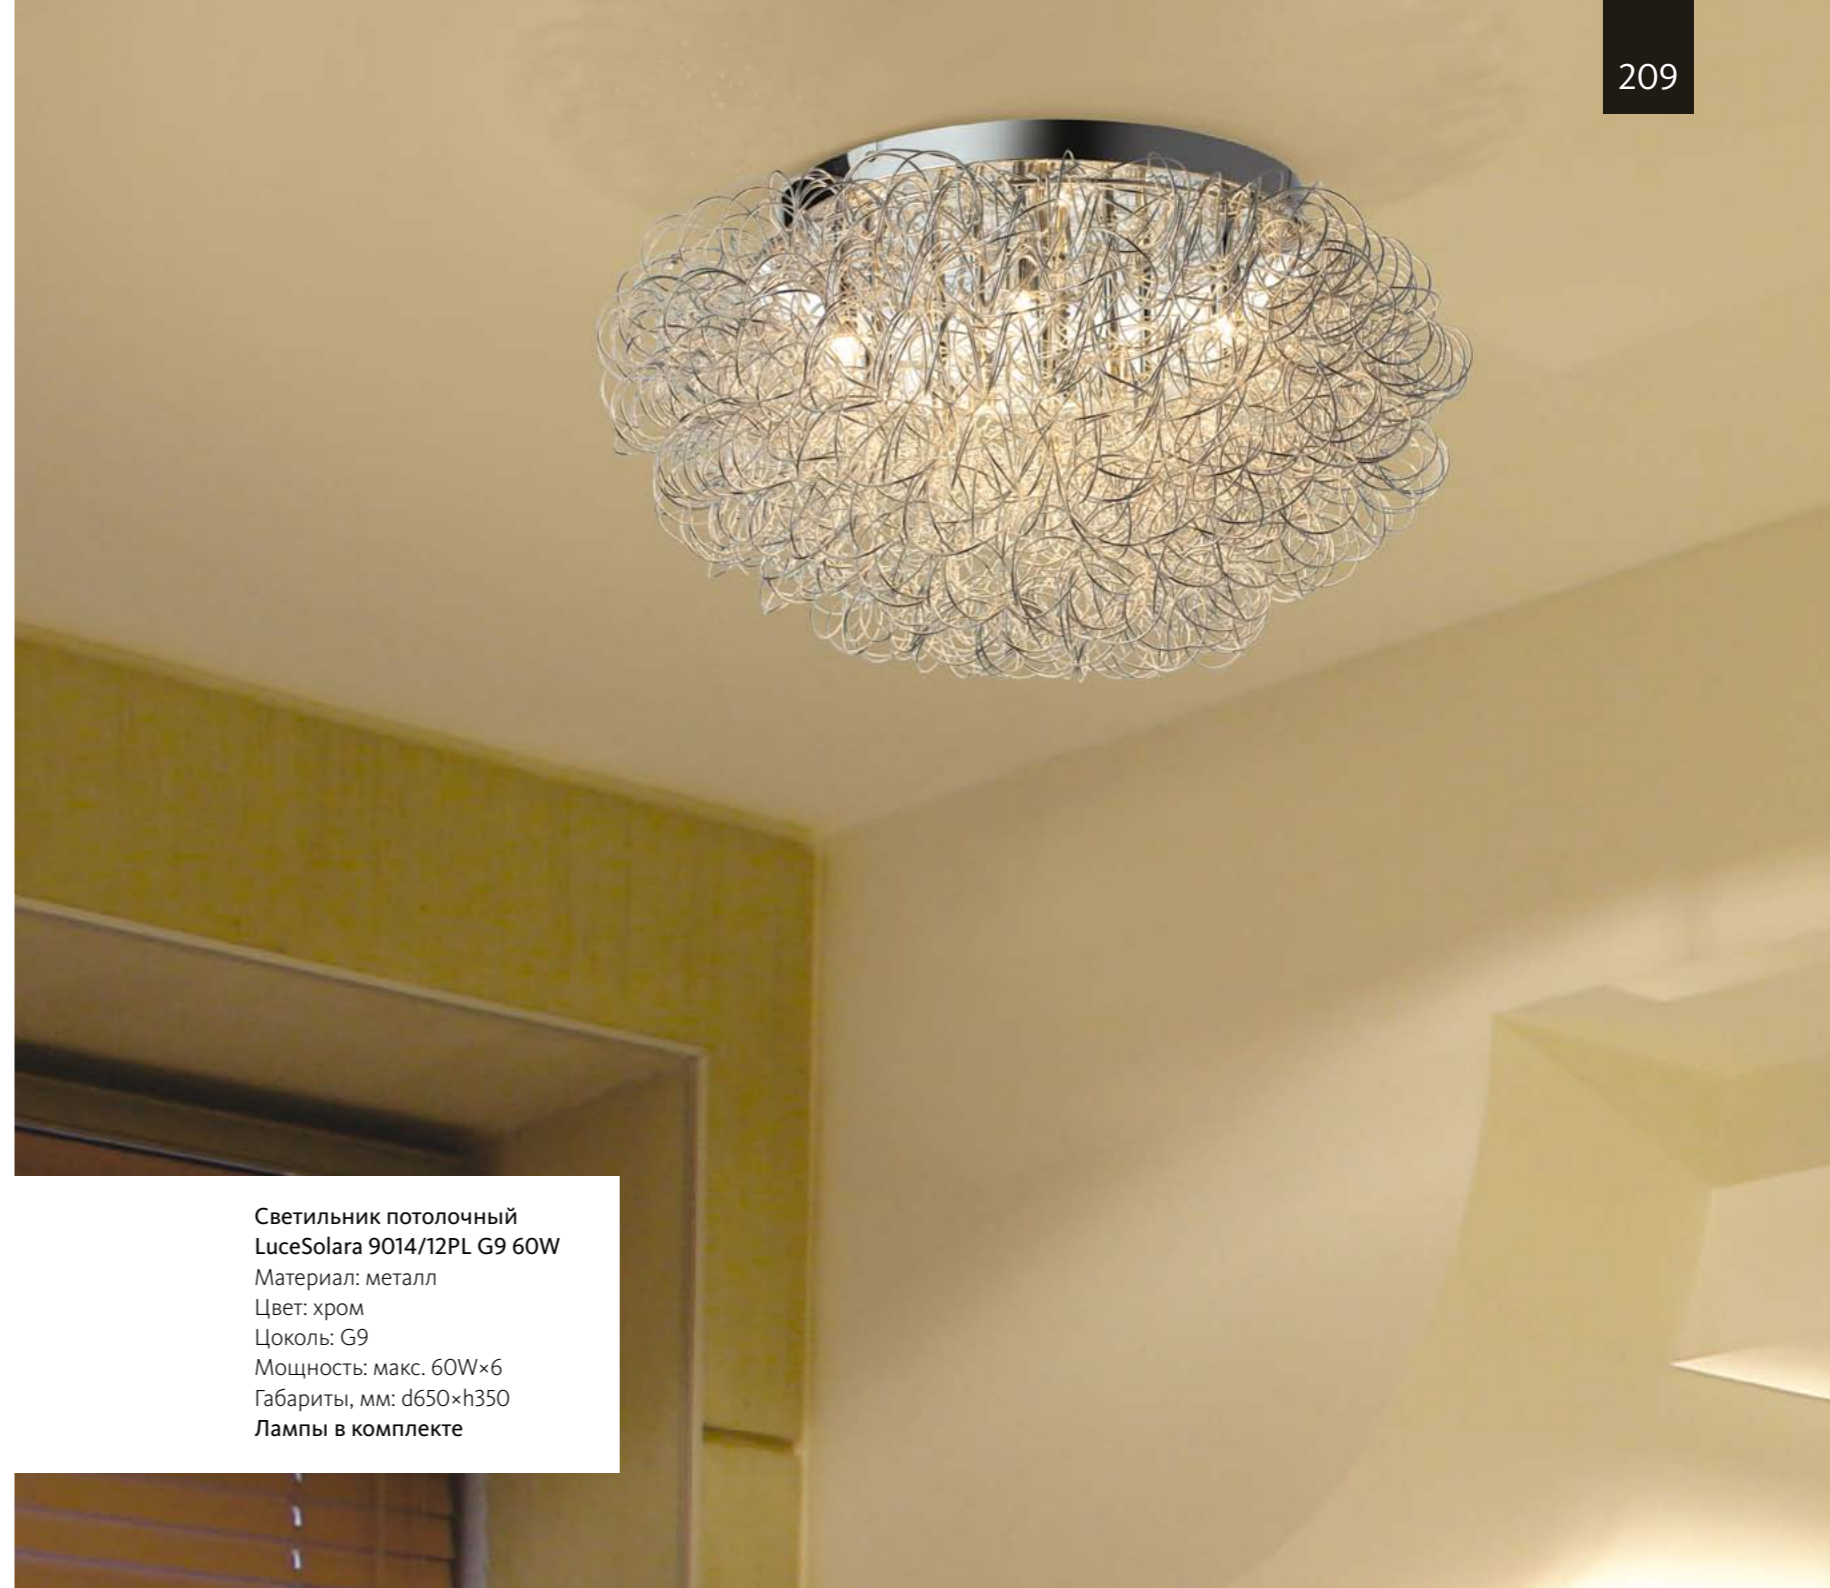

Светильник потолочный
LuceSolara 9014/12PL G9 60W
Материал: металл
Цвет: хром
Цоколь: G9
Мощность: макс. 60W×6
Габариты, мм: d650×h350
Лампы в комплекте