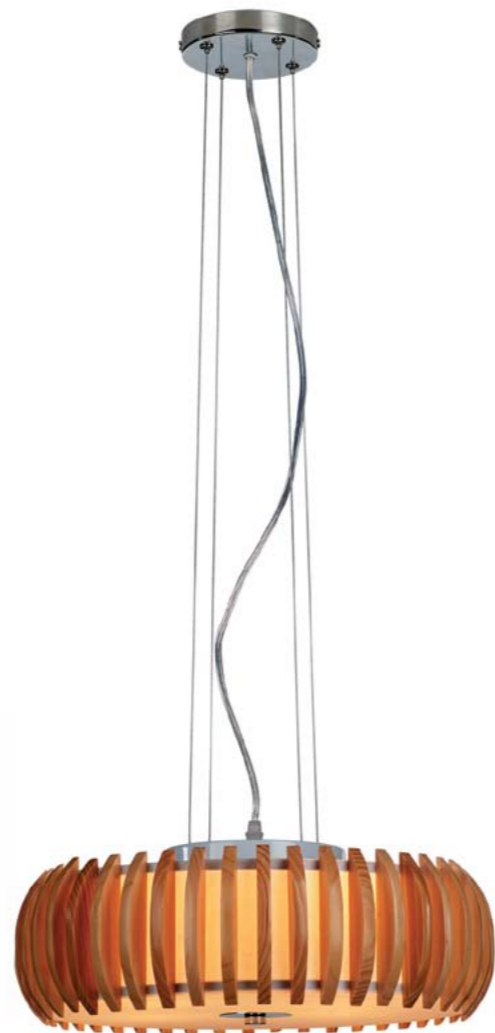

Светильник потолочный  
**LuceSolara 3011/4PL E27 60W**  
 Материал: металл, дерево, стекло  
 Цвет: хром/бежевый  
 Цоколь: E27  
 Мощность: макс. 60W×4  
 Габариты, мм: d390×h145

Светильник настенный  
**LuceSolara 3011/1A E27 60W**  
 Материал: металл, дерево, стекло  
 Цвет: хром/бежевый  
 Цоколь: E27  
 Мощность: макс. 60W×1

Светильник настенный  
**LuceSolara 3012/1A E27 60W**  
 Материал: металл, дерево, стекло  
 Цвет: хром/венге  
 Цоколь: E27  
 Мощность: макс. 60W×1  
 Габариты, мм: l340×w140×h120

Светильник подвесной  
**LuceSolara 3011/4S E27 60W**  
 Материал: металл, дерево, пластик, стекло  
 Цвет: хром/бежевый  
 Цоколь: E27  
 Мощность: макс. 60W×4  
 Габариты, мм: d390×h1200