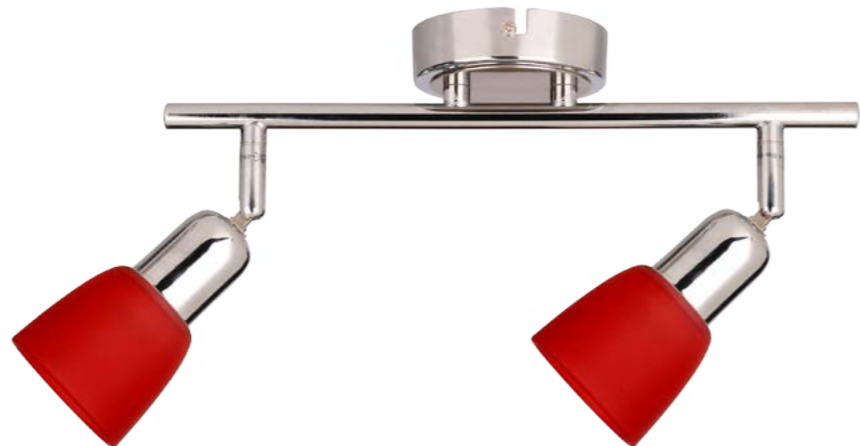

Светильник настенно-потолочный
LuceSolara 5044/2PA E14 40W
Материал: металл, стекло
Цвет: хром/красный
Цоколь: E14
Мощность: макс. 40W×2
Габариты, мм: 11330×w120×h165