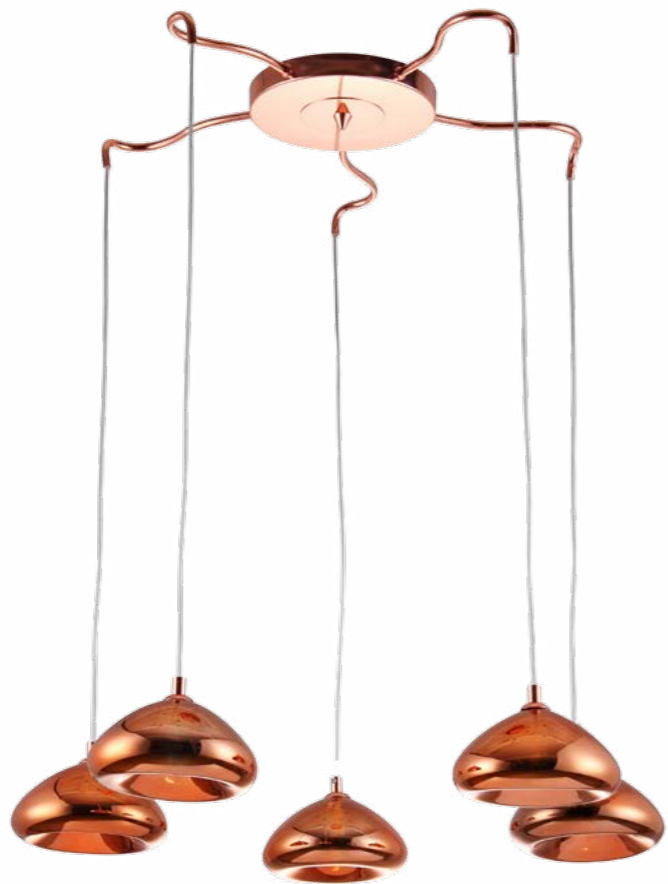

Светильник подвесной
LuceSolara 3723/5S G9 40W
Материал: металл, стекло
Цвет: медь
Цоколь: G9
Мощность: макс. 40W×5
Габариты, мм: d680×h1000
Лампы в комплекте