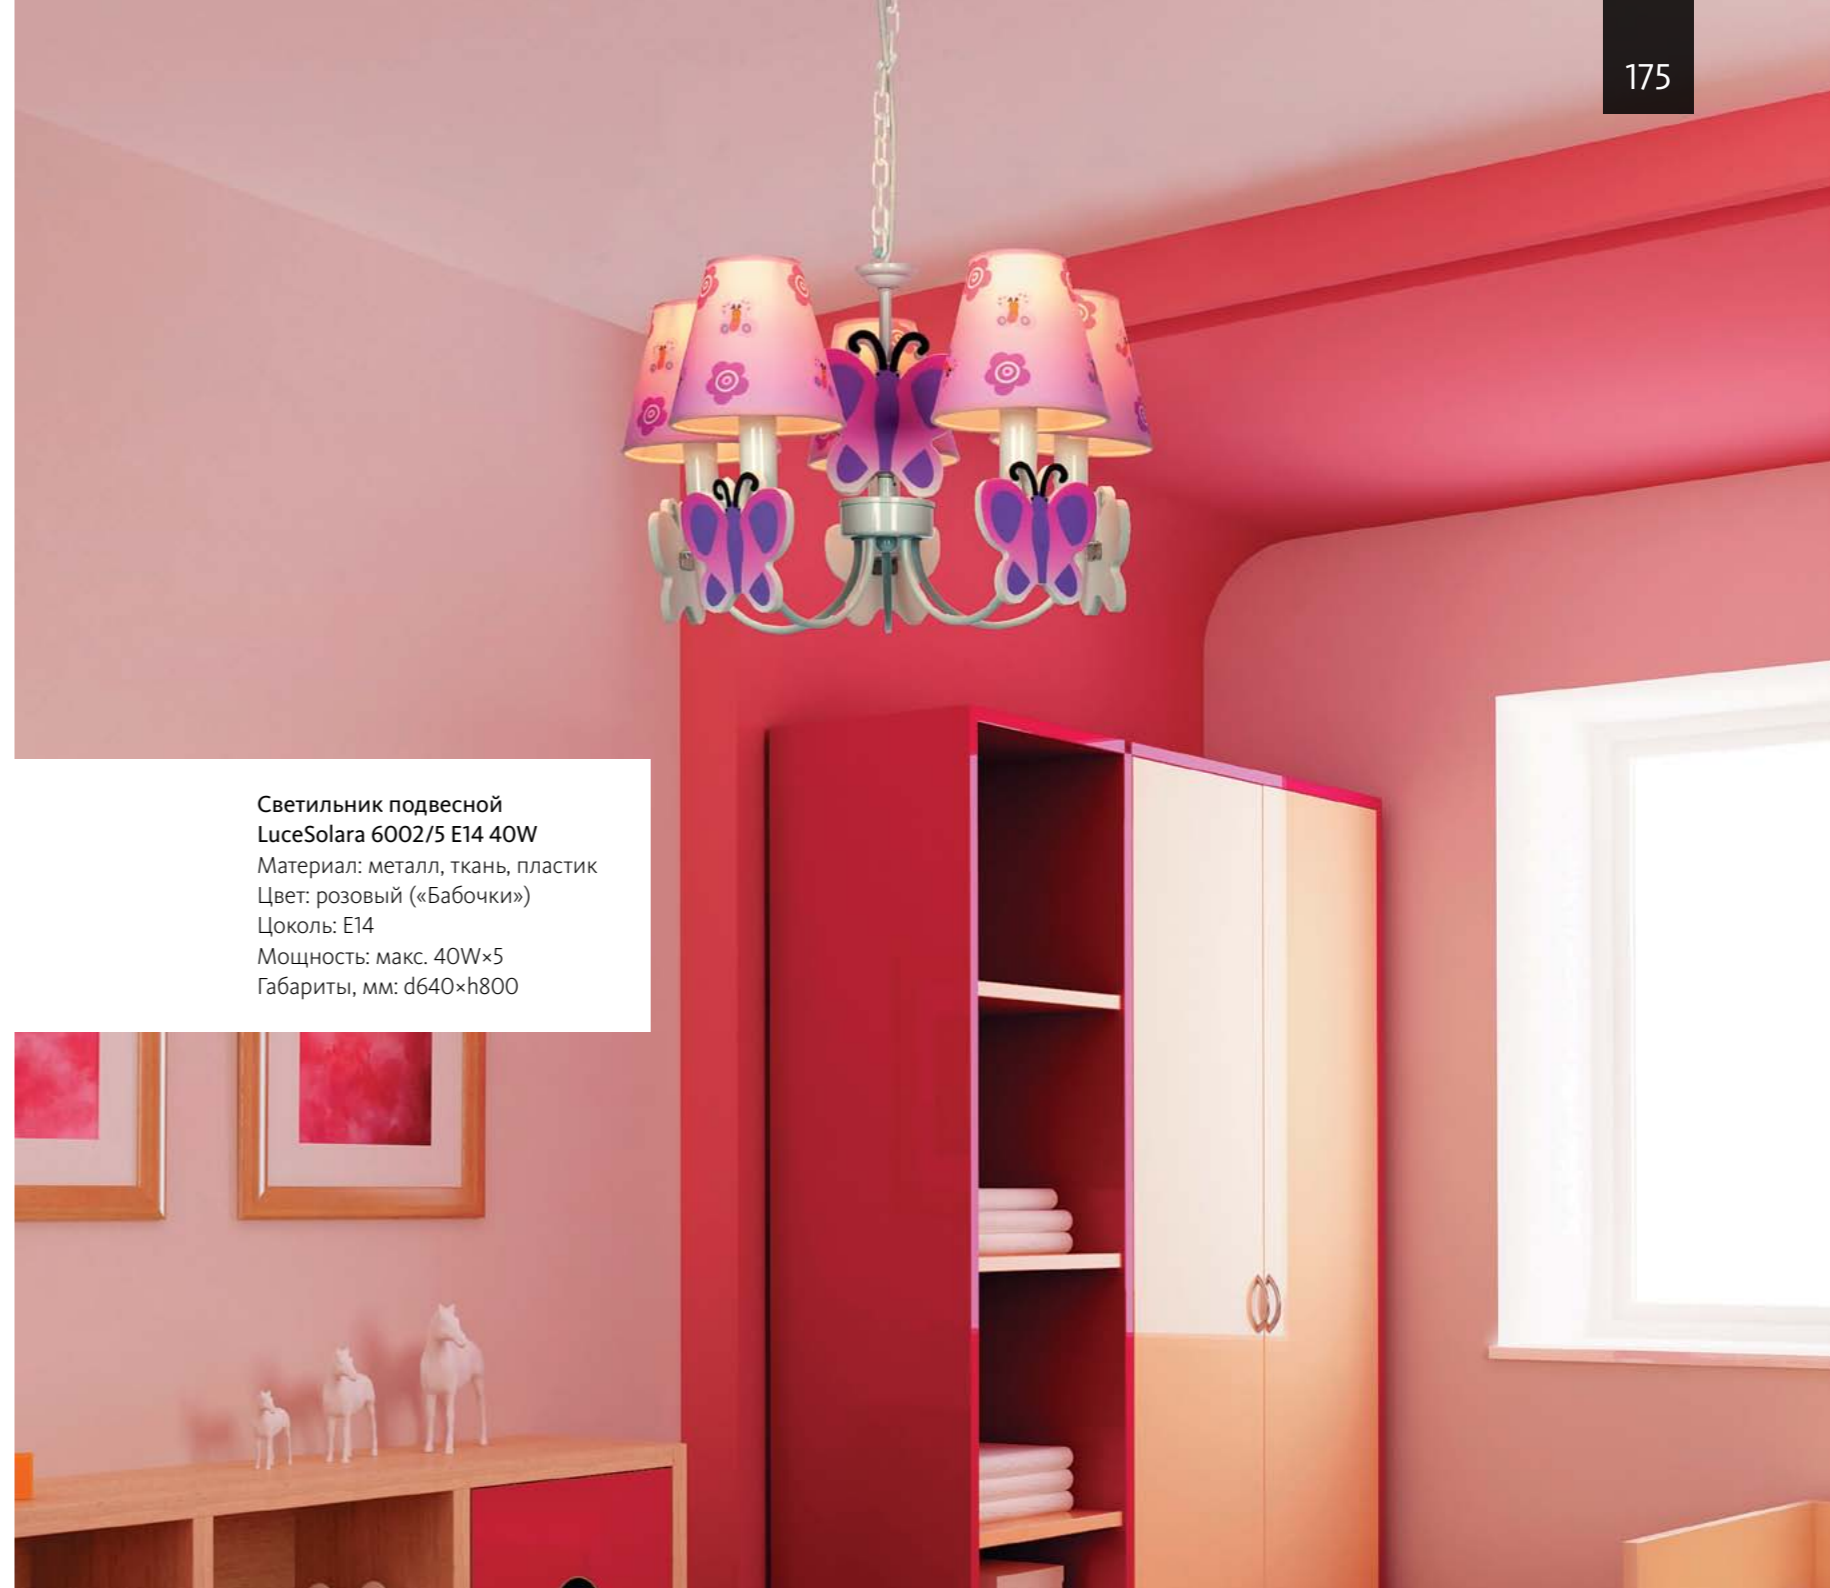

Светильник подвесной
LuceSolara 6002/5 E14 40W
Материал: металл, ткань, пластик
Цвет: розовый («Бабочки»)
Цоколь: E14
Мощность: макс. 40W×5
Габариты, мм: d640×h800