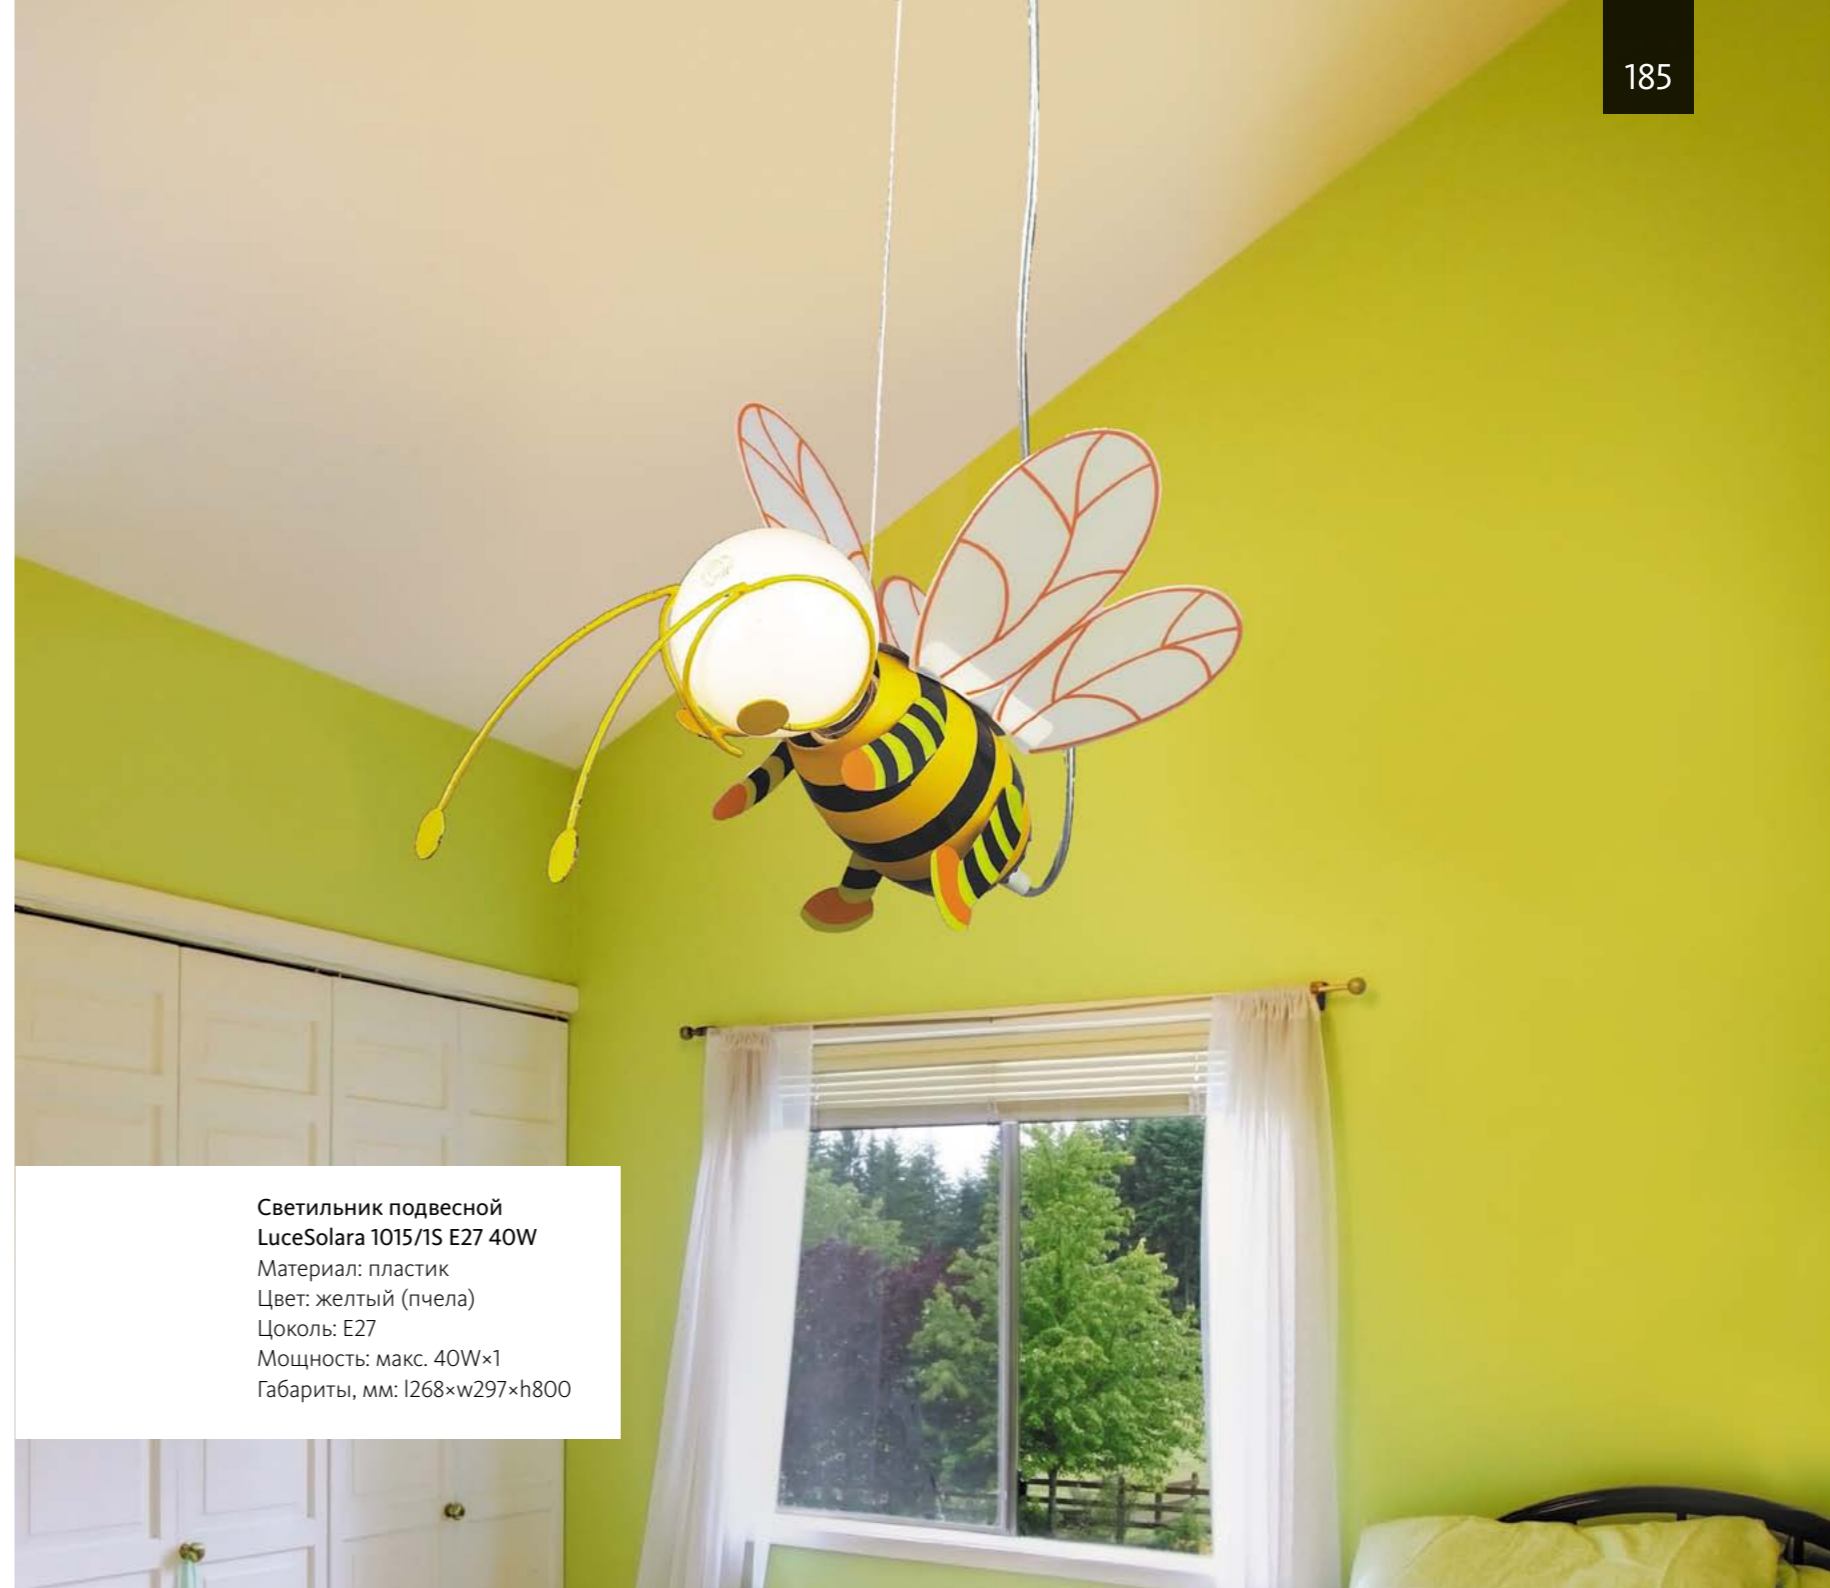

Светильник подвесной
LuceSolara 1015/1S E27 40W
Материал: пластик
Цвет: желтый (пчела)
Цоколь: E27
Мощность: макс. 40W×1
Габариты, мм: 1268×w297×h800