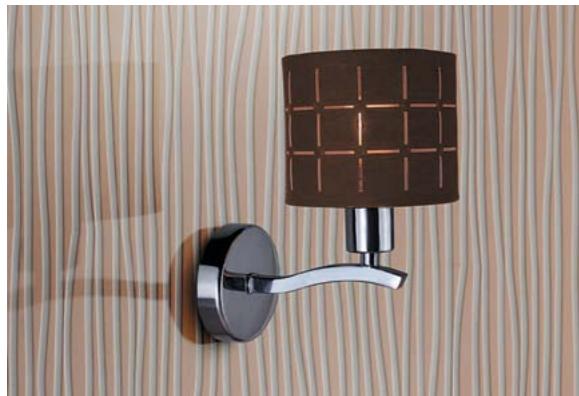

Светильник настенный

LuceSolara 5019/1A E14 60W

Материал: металл, ткань

Цвет: хром/беж

Цоколь: E14

Мощность: макс. 60W×1

Габариты, мм: l120×w180×h215

Светильник настольный

LuceSolara 5019/1L E27 60W

Материал: металл, ткань

Цвет: хром/беж

Цоколь: E27

Мощность: макс. 60W×1

Габариты, мм: d240×h455

Светильник подвесной

LuceSolara 5019/3 E14 60W

Материал: металл, ткань

Цвет: хром/беж

Цоколь: E14

Мощность: макс. 60W×3

Габариты, мм: d485×h1000