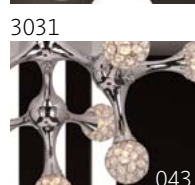

Коллекция
Moderno