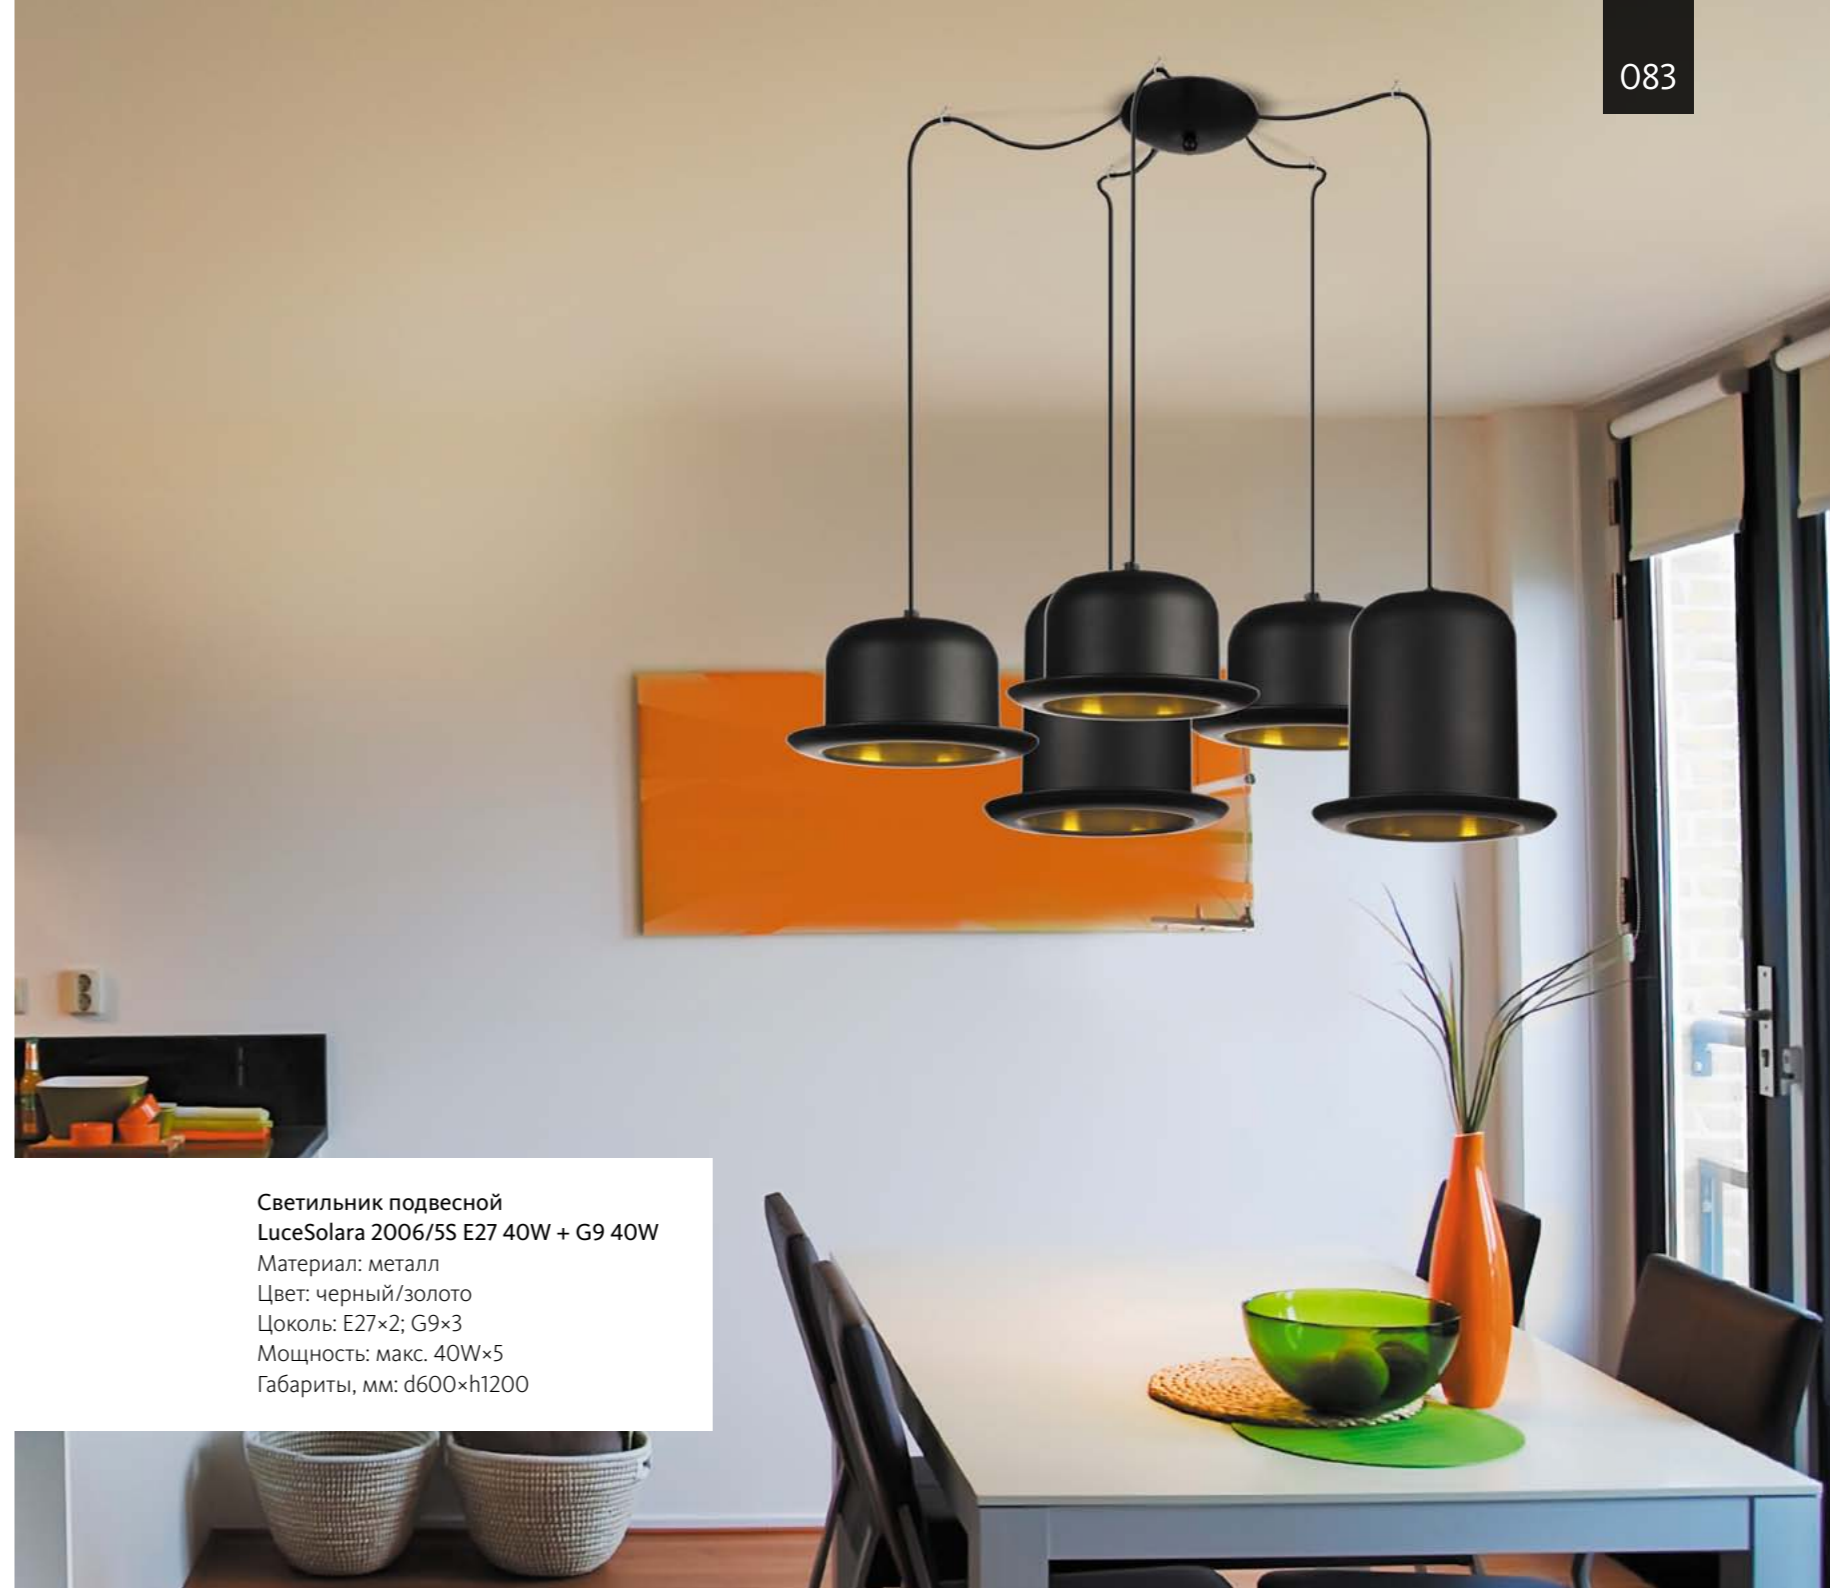

Светильник подвесной
LuceSolara 2006/3S E27 40W + G9 40W
Материал: металл
Цвет: черный/золото
Цоколь: E27×2; G9×1
Мощность: макс. 40W×3
Габариты, мм: d550×h1200