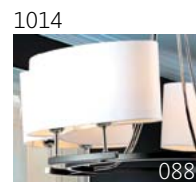

Коллекция
Moderno