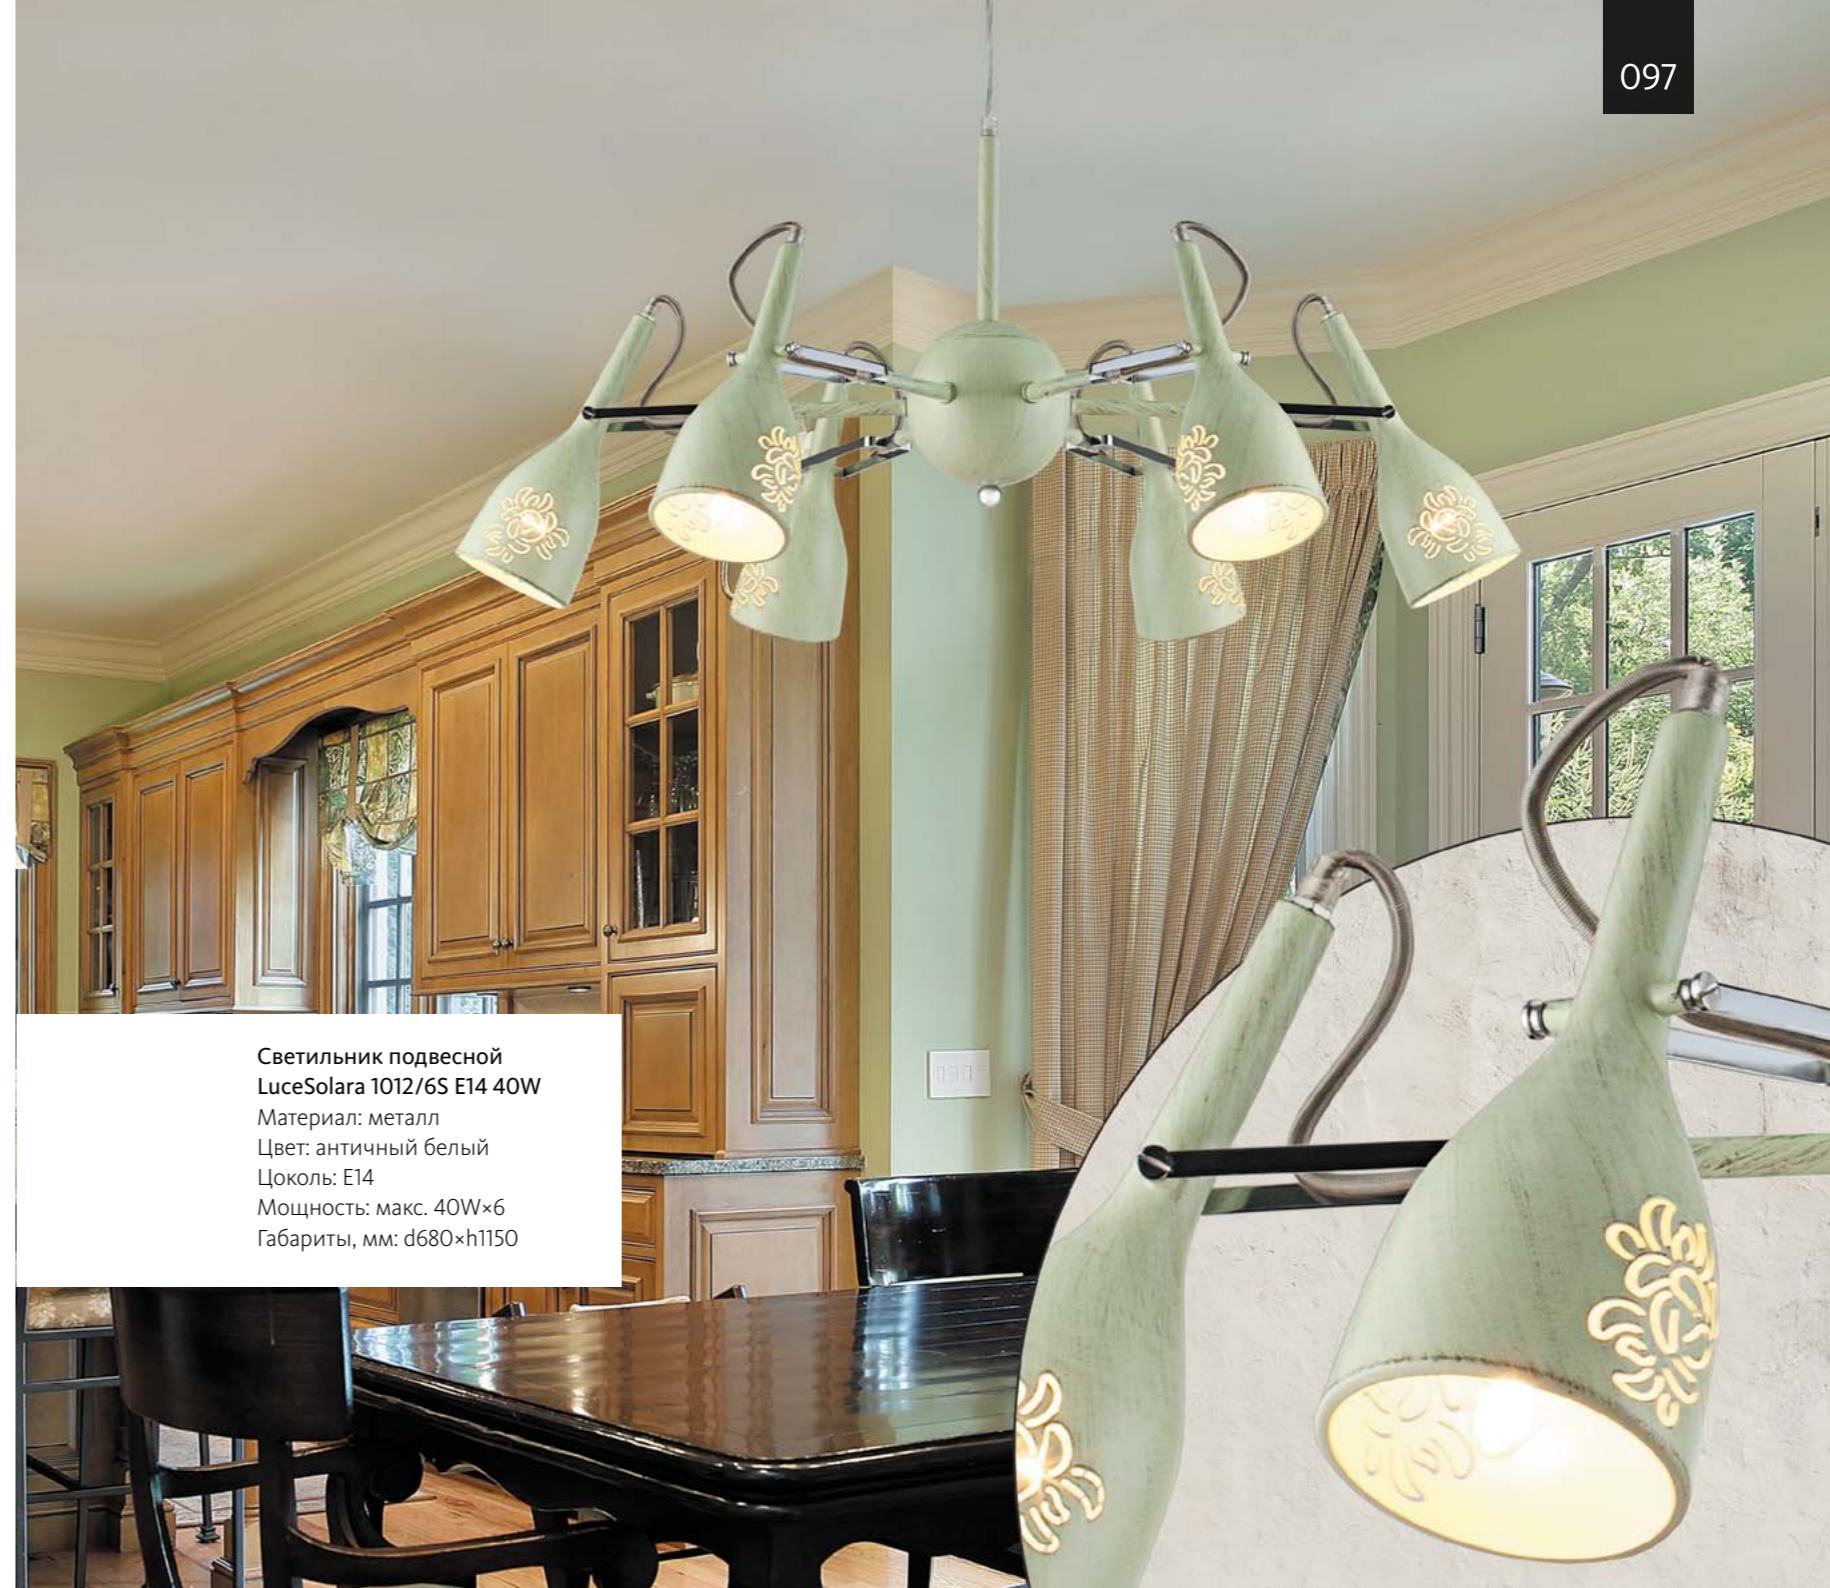

Светильник подвесной
LuceSolara 1012/6S E14 40W
Материал: металл
Цвет: античный белый
Цоколь: E14
Мощность: макс. 40W×6
Габариты, мм: d680×h1150