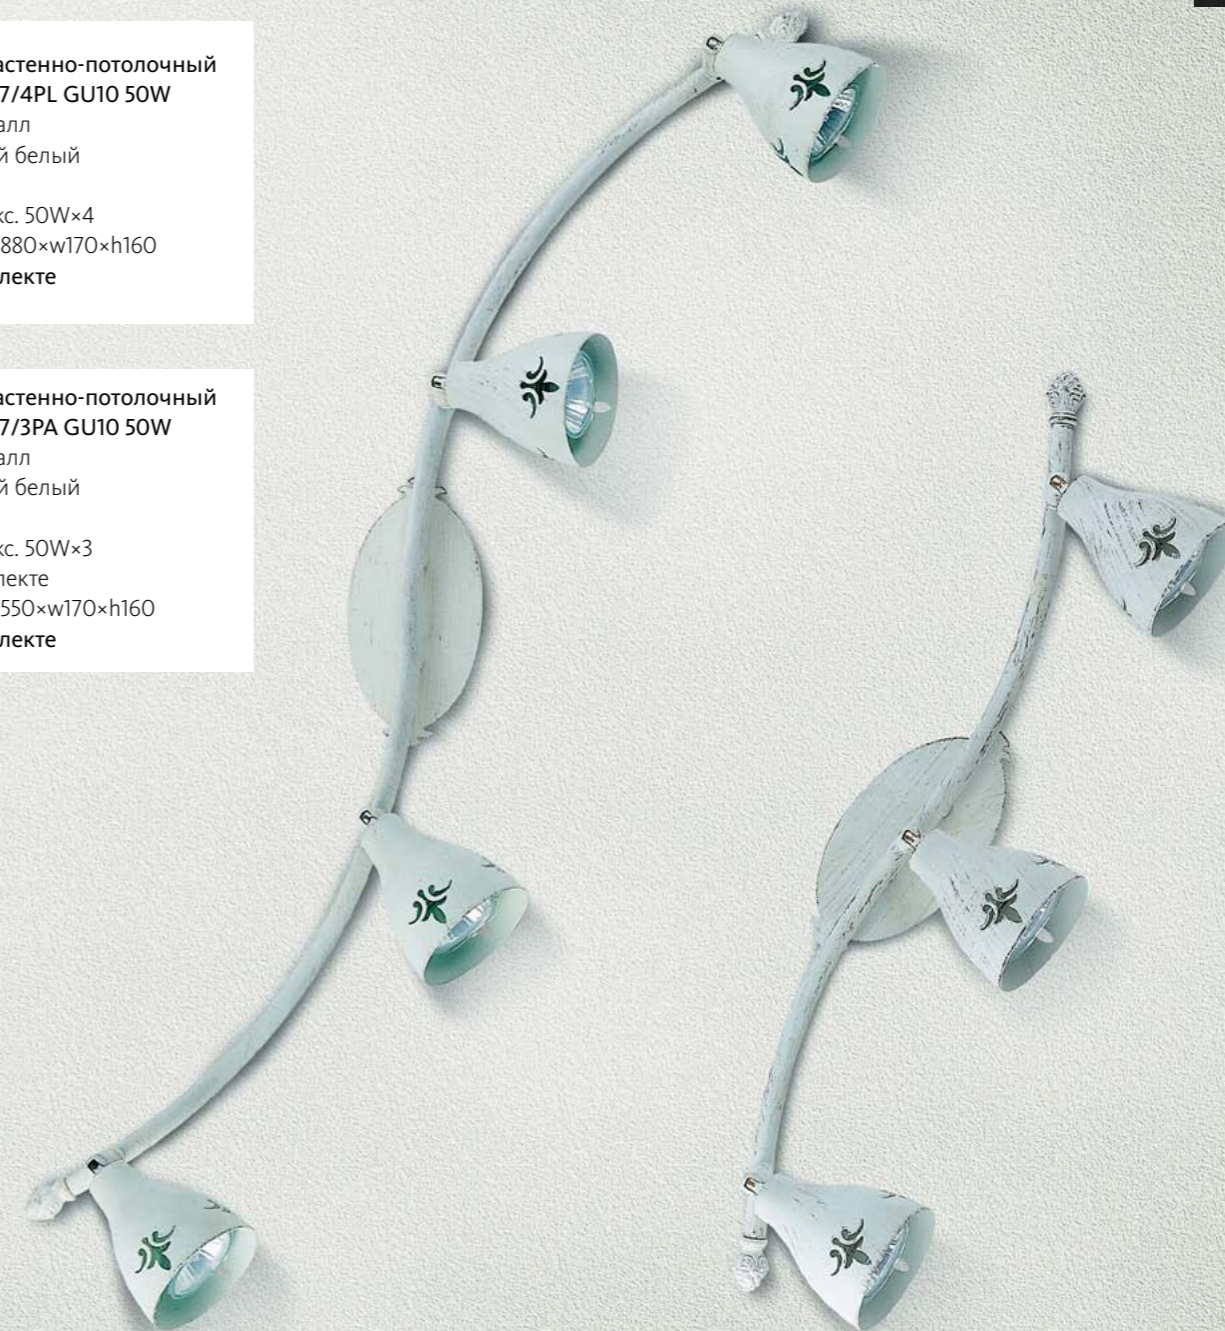

Светильник настенно-потолочный
LuceSolara 1007/4PL GU10 50W
Материал: металл
Цвет: античный белый
Цоколь: GU10
Мощность: макс. 50W×4
Габариты, мм: 1880×w170×h160
Лампы в комплекте

Светильник настенно-потолочный
LuceSolara 1007/3PA GU10 50W
Материал: металл
Цвет: античный белый
Цоколь: GU10
Мощность: макс. 50W×3
Лампы в комплекте
Габариты, мм: 1550×w170×h160
Лампы в комплекте