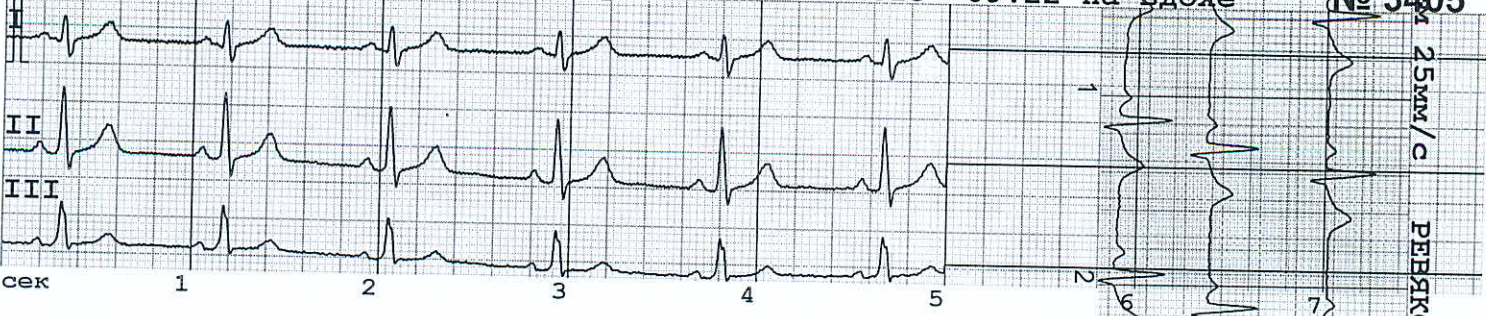

1mV/cm 25mm/c

РЕВЯКОВ В П, г.р.1952 24.12.2015 09:22 На вдохе

№ 3405

РЕВЯКОВ В П, г.р.1952 24.12.2015 09:22 Длпт. II 30 сек

№ 3405