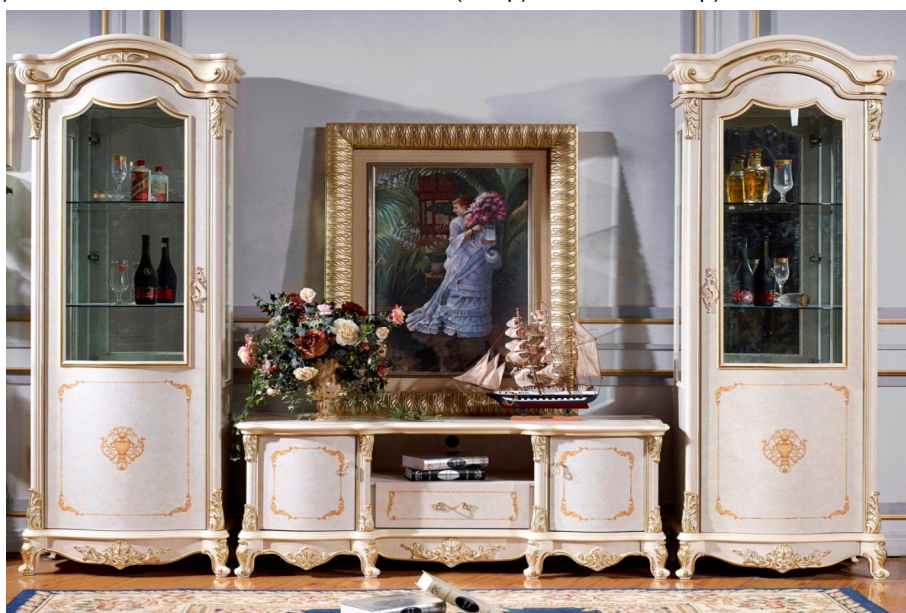

Акция на корпусную мебель Адель

3217 Адель Сервант с зеркалом МДФ
160*42*95, бежевый (кор)

3217 Адель Витрина 1-
дверная (ЛЕВАЯ),
IDORCELARET, МДФ,
790*500*2250, бежевый (6
кор)

3217 Адель TV
тумба, LOW
CABINET МДФ,
1600*550*640 см,
бежевый (1 кор)

3217 Адель Витрина 1-
дверная (ПРАВАЯ),
IDORCELARET, МДФ,
790*500*2250, бежевый (6
кор)

3217 Адель Витрина 4-
дверная МДФ
157*42*210, бежевый (кор)

Акция на корпусную мебель Адель

3217 Адель Комод с 5-ю ящиками CHEST, МДФ, 795*505*1170
цвет:БЕЖЕВЫЙ

3217 Адель Шкаф 4-х дверный с зеркалом, МДФ, 2200*560*2300
см цвет:БЕЖЕВЫЙ (7 кор)

3217 Адель Туалетный столик с зеркалом, МДФ, 1580*540*1890 см
цвет:БЕЖЕВЫЙ (5 кор)

3217 Адель Кровать, МДФ, 1800*2000 см 2000*2240*1400
цвет: БЕЖЕВЫЙ (3 кор)

Акция на корпусную мебель Адель

3217 Адель Витрина 1- дверная угловая
1DOORCORNERCELARET, МДФ, 750*620*2250,
бежевый (4 кор)

3217 Адель Витрина 2- дверная угловая, 2DOORCORNERCELARET
МДФ, 970*520*2250, бежевый (4 кор)