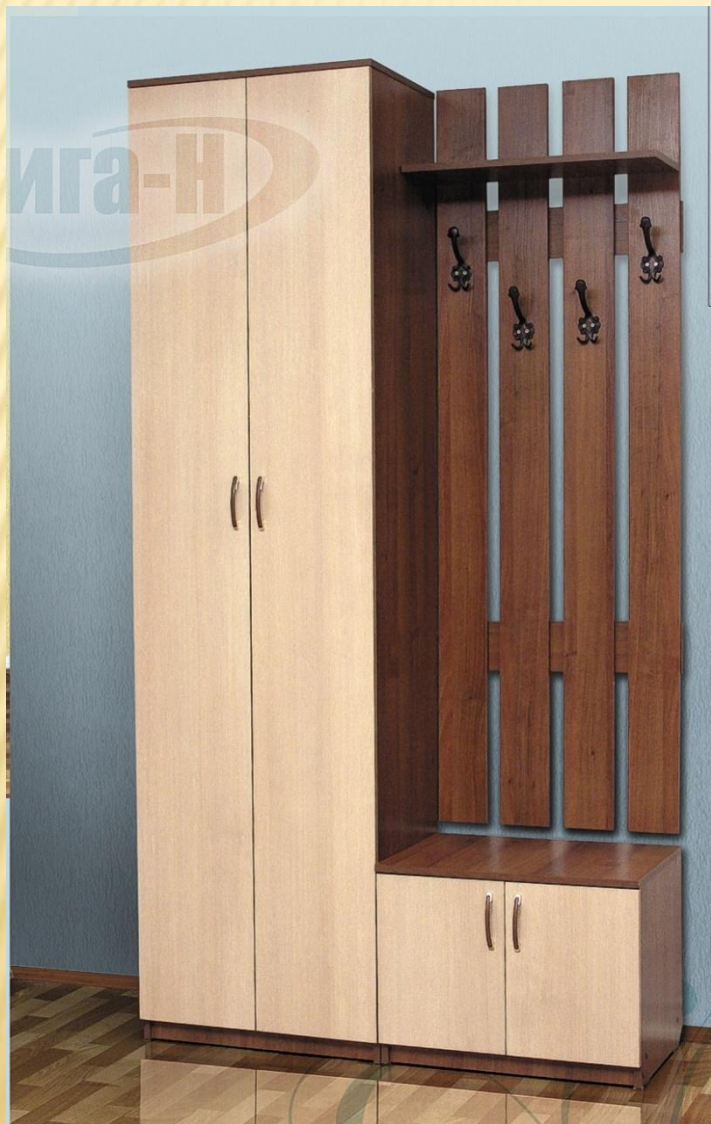

ПРИХОЖАЯ «ВИЗИТ-3» ЛДСП
(1180*425*2230)

ПЕНАЛ С ЗЕРКАЛОМ ЛДСП
(830*1780*405)

ПРИХОЖАЯ «ВИЗИТ-6» ЛДСП
(1570*450*2325)

ПРИХОЖАЯ «ВИЗИТ-8» РАМКА МДФ
(1060*2140*350)

ПРИХОЖАЯ «ВИЗИТ-7» УГЛОВАЯ РАМКА МДФ (1190*1590*2100*ГЛ 425)