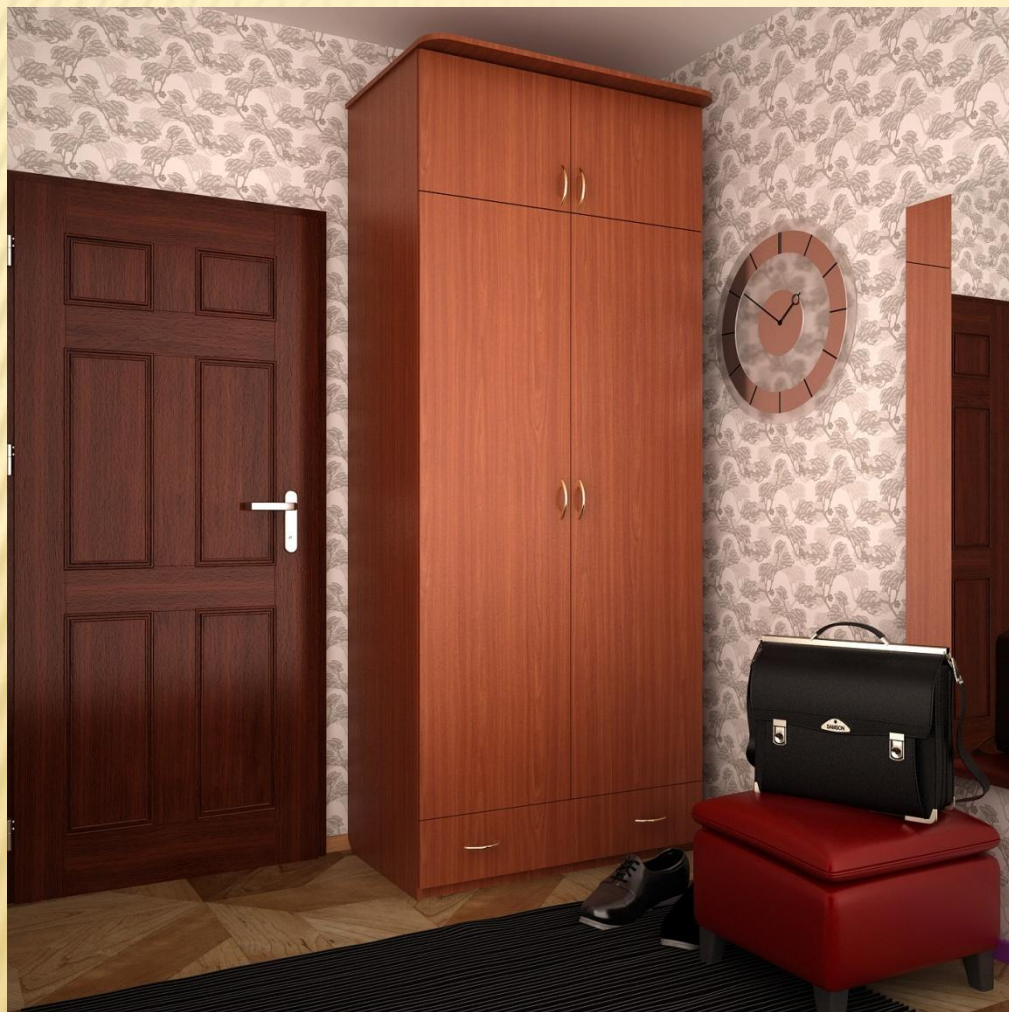

ШКАФ 2-Х ДВ. УНИВЕРСАЛЬНЫЙ
РАМКА МДФ (1010*600*2230)