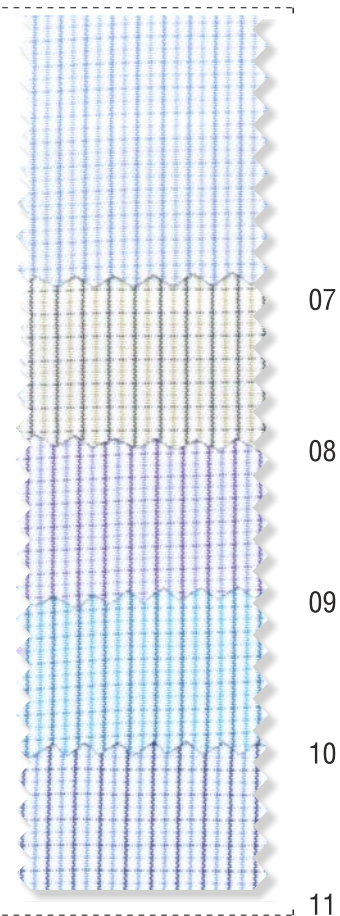

Vester

since 1992

ШКОЛА 2016

69814K

60% - хлопок | сорочка школьная
40% - полиэстер | прямой силуэт

94014K

60% - хлопок | сорочка школьная
40% - полиэстер | приталенный силуэт

68314K

60% - хлопок | сорочка подростковая
40% - полиэстер | приталенный силуэт

01

02

03

04

05

06

07

Схема №1	Всего 38 шт.								Схема №2	Всего 24 шт.							
	30	31	32	33	34	35	36	37		30	31	32	33	34	35	36	37
122-128	2	2							122-128	3							
128-134	2	2							128-134		3						
134-140		2	3						134-140			3					
146			2	3					146			3					
152				2	2	2			152				3				
158-164					2	3			158-164					3			
164							2	2	164						3		
170							2	3	170								3

Схема №2	Всего 24 шт.								Схема №1	Всего 26 шт.							
	30	31	32	33	34	35	36	37		30	31	32	33	34	35	36	37
122-128	3								122-128	4							
128-134		3							128-134		4						
134-140			3						134-140			4					
146				3					146			4					
152					3				152				4				
158-164						3			158-164					2			
164							3		164						2		
170								3	170								2