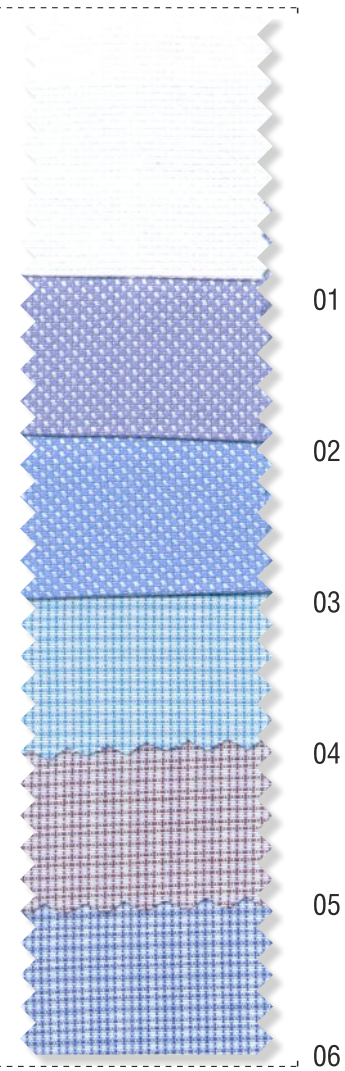

Vester

since 1992

ШКОЛА 2016

69814K

60% - хлопок | сорочка школьная
40% - полиэстер | прямой силуэт

94014K

60% - хлопок | сорочка школьная
40% - полиэстер | приталенный силуэт

68314K

60% - хлопок | сорочка подростковая
40% - полиэстер | приталенный силуэт

01

02

03

04

05

06

07

Схема №1	Всего 38 шт.								Схема №2	Всего 24 шт.							
	30	31	32	33	34	35	36	37		30	31	32	33	34	35	36	37
122-128	2	2							122-128	3							
128-134	2	2							128-134		3						
134-140		2	3						134-140			3					
146			2	3					146			3					
152				2	2	2			152				3				
158-164					2	3			158-164					3			
164							2	2	164						3		
170							2	3	170								3

Схема №2	Всего 24 шт.								Схема №1	Всего 26 шт.							
	30	31	32	33	34	35	36	37		30	31	32	33	34	35	36	37
122-128	3								122-128	4							
128-134		3							128-134		4						
134-140			3						134-140			4					
146				3					146			4					
152					3				152				4				
158-164						3			158-164					2			
164							3		164						2		
170								3	170								2