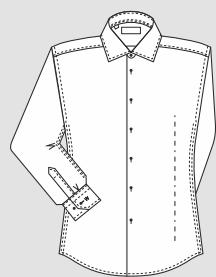

Vester

since 1992

ШКОЛА 2016

69814K

60% - хлопок | сорочка школьная
40% - полиэстер | прямой силуэт

94014K

60% - хлопок | сорочка школьная
40% - полиэстер | приталенный силуэт

68314K

60% - хлопок | сорочка подростковая
40% - полиэстер | приталенный силуэт

01

02

03

04

05

06

07