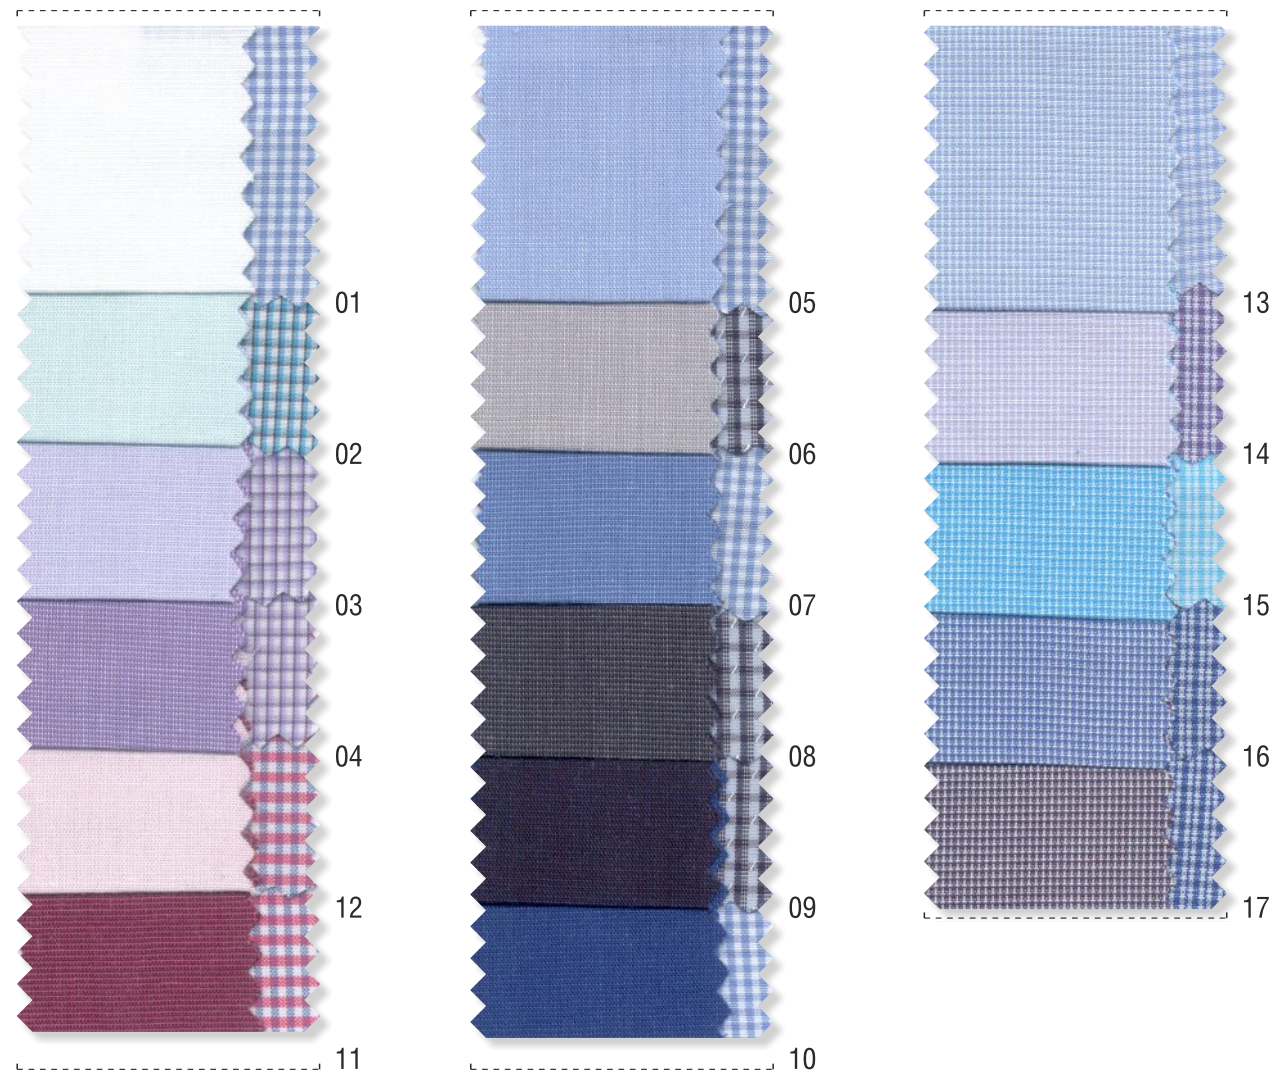

78714K

60% - хлопок | сорочка школьная
40% - полиэстер | прямой силуэт

78814K

60% - хлопок | сорочка подростковая
40% - полиэстер | приталенный силуэт

Артикул: 69814, 73914 сорочка школьная, длинный рукав

Схема №1	Всего 38 шт.								Схема №2	Всего 24 шт.							
	30	31	32	33	34	35	36	37		30	31	32	33	34	35	36	37
122-128	2	2							122-128	3							
128-134	2	2							128-134		3						
134-140		2	3						134-140			3					
146			2	3					146			3					
152				2	2	2			152				3				
158-164					2	3			158-164					3			
164							2	2	164						3		
170							2	3	170								3