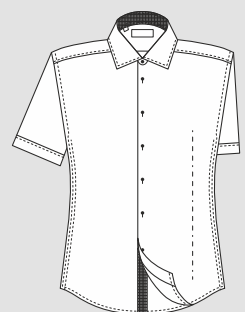

24

73914K

60% - хлопок | сорочка школьная
40% - полиэстер | прямой силуэт

94114K

60% - хлопок | сорочка школьная
40% - полиэстер | приталенный силуэт

74014K

60% - хлопок | сорочка подростковая
40% - полиэстер | приталенный силуэт

78714K

60% - хлопок | сорочка школьная
40% - полиэстер | прямой силуэт

78814K

60% - хлопок | сорочка подростковая
40% - полиэстер | приталенный силуэт

Артикул: 69814, 73914 сорочка школьная, длинный рукав