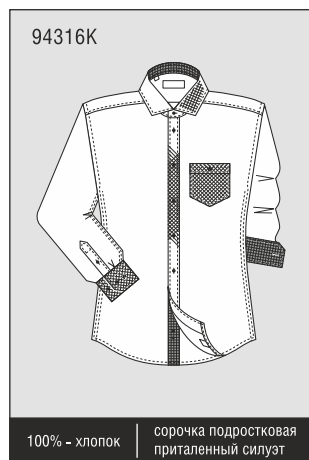

24

73914K

60% - хлопок | сорочка школьная
40% - полиэстер | прямой силуэт

94114K

60% - хлопок | сорочка школьная
40% - полиэстер | приталенный силуэт

74014K

60% - хлопок | сорочка подростковая
40% - полиэстер | приталенный силуэт

78714K

60% - хлопок | сорочка школьная
40% - полиэстер | прямой силуэт

78814K

60% - хлопок | сорочка подростковая
40% - полиэстер | приталенный силуэт

Артикул: 69814, 73914 сорочка школьная, длинный рукав

Схема №1	Всего 38 шт.								Схема №2	Всего 24 шт.							
	30	31	32	33	34	35	36	37		30	31	32	33	34	35	36	37
122-128	2	2							122-128	3							
128-134	2	2							128-134		3						
134-140		2	3						134-140			3					
146			2	3					146			3					
152				2	2	2			152				3				
158-164					2	3			158-164					3			
164							2	2	164						3		
170							2	3	170								3