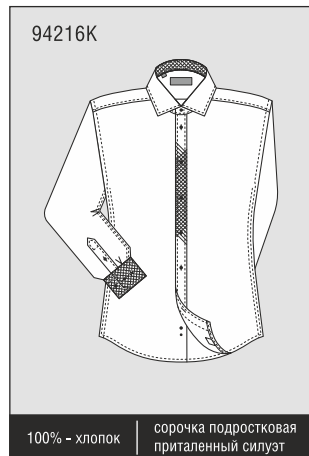

24

73914K

60% - хлопок | сорочка школьная
40% - полиэстер | прямой силуэт

94114K

60% - хлопок | сорочка школьная
40% - полиэстер | приталенный силуэт

74014K

60% - хлопок | сорочка подростковая
40% - полиэстер | приталенный силуэт

78714K

60% - хлопок | сорочка школьная
40% - полиэстер | прямой силуэт

78814K

60% - хлопок | сорочка подростковая
40% - полиэстер | приталенный силуэт

Артикул: 69814, 73914 сорочка школьная, длинный рукав

Схема №1	Всего 38 шт.								Схема №2	Всего 24 шт.							
	30	31	32	33	34	35	36	37		30	31	32	33	34	35	36	37
122-128	2	2							122-128	3							
128-134	2	2							128-134		3						
134-140		2	3						134-140			3					
146			2	3					146			3					
152				2	2	2			152				3				
158-164					2	3			158-164					3			
164							2	2	164						3		
170							2	3	170								3