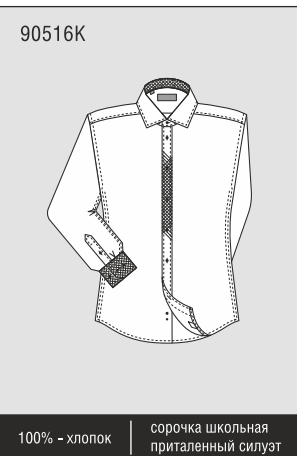

24

73914K

60% - хлопок | сорочка школьная
40% - полиэстер | прямой силуэт

94114K

60% - хлопок | сорочка школьная
40% - полиэстер | приталенный силуэт

74014K

60% - хлопок | сорочка подростковая
40% - полиэстер | приталенный силуэт

78714K

60% - хлопок | сорочка школьная
40% - полиэстер | прямой силуэт

78814K

60% - хлопок | сорочка подростковая
40% - полиэстер | приталенный силуэт

Артикул: 69814, 73914 сорочка школьная, длинный рукав

Схема №1	Всего 38 шт.								Схема №2	Всего 24 шт.							
	30	31	32	33	34	35	36	37		30	31	32	33	34	35	36	37
122-128	2	2							122-128	3							
128-134	2	2							128-134		3						
134-140		2	3						134-140			3					
146			2	3					146			3					
152				2	2	2			152				3				
158-164					2	3			158-164					3			
164							2	2	164						3		
170							2	3	170								3