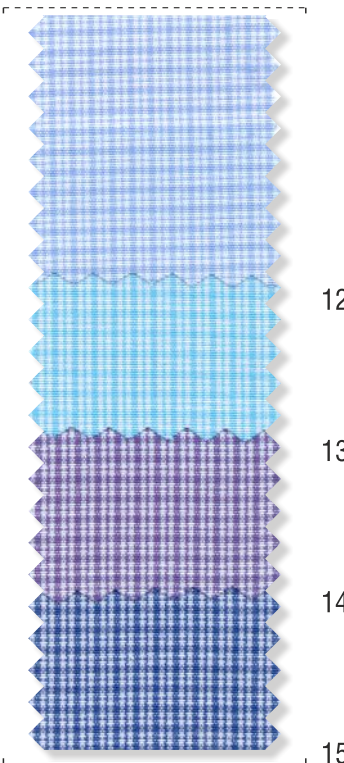

12

13

14

15

69814K

60% - хлопок | сорочка школьная
40% - полиэстер | прямой силуэт

94014K

60% - хлопок | сорочка школьная
40% - полиэстер | приталенный силуэт

68314K

60% - хлопок | сорочка подростковая
40% - полиэстер | приталенный силуэт