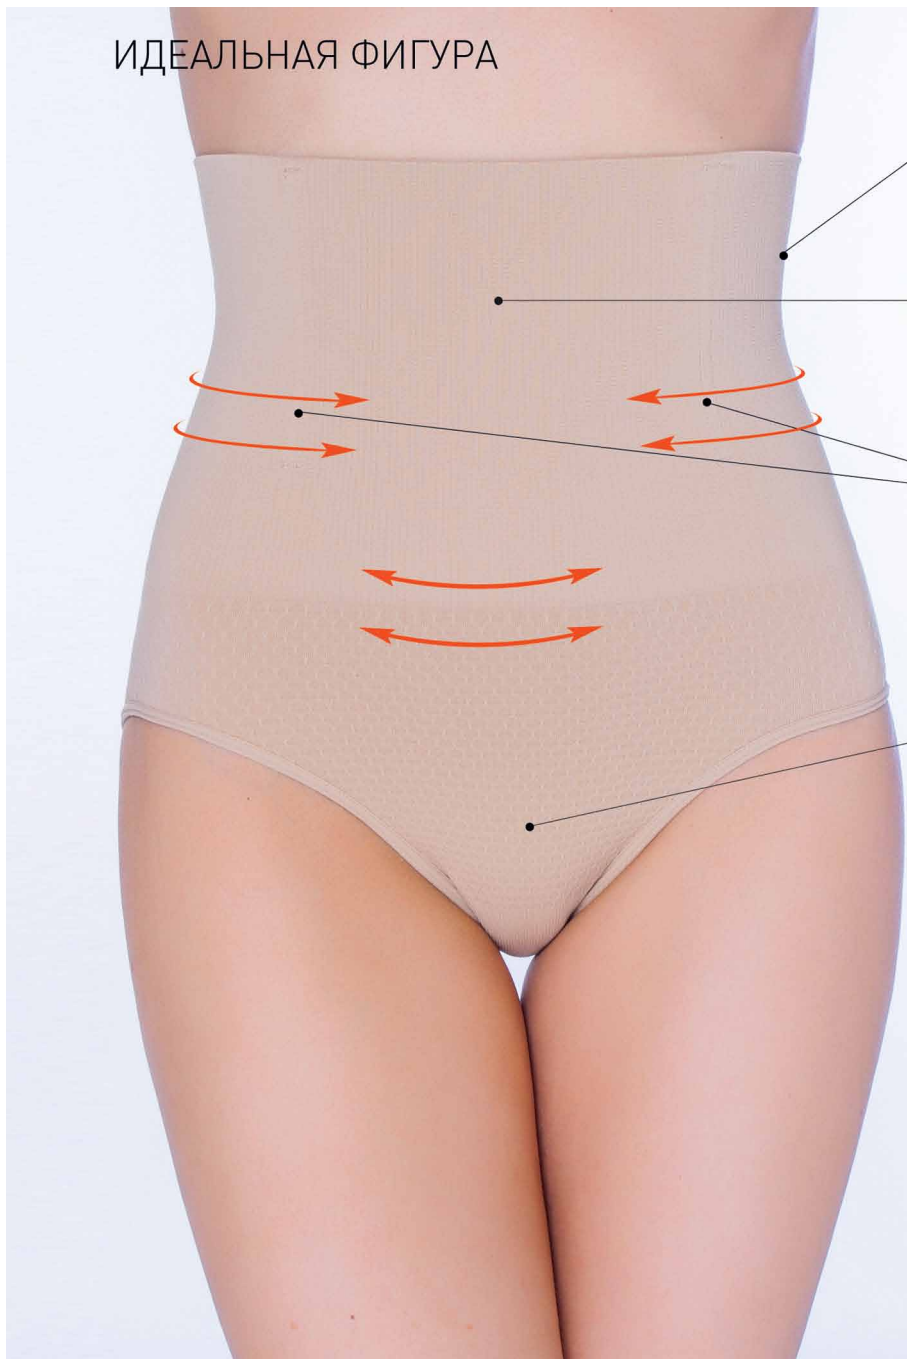

DS1186 бикини

Размер: XS(90\92), S(94\96), M(98\100), L(102\104)  
Состав: 95% хлопок, 5% эластан  
Цвет: natural, white

DL1188 мини-стринги

Размер: XS(90\92), S(94\96), M(98\100), L(102\104)  
Состав: 75% полиамид, 25% эластан  
Цвет: natural

## ИДЕАЛЬНАЯ ФИГУРА