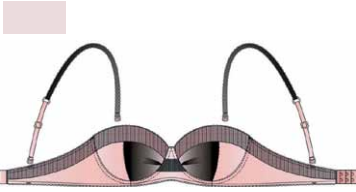

DSL0613
Размер: 90,94, 98, 102, 106
Состав: 90% polyamide 10% elastane
Цвет: rose powder