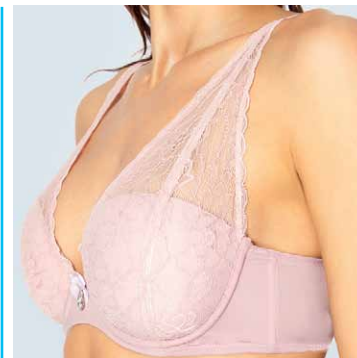

BF0586P
Размер: 70BC,75ABC,80BC,85BC
Состав: 85%polyamide 15%elastane
Цвет: shadow pink