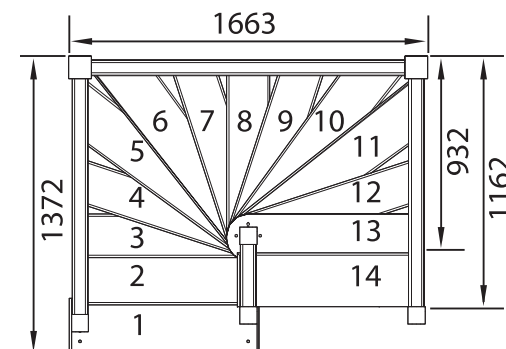

Технические характеристики:

Высота лестницы: 3230 мм
 Высота подступени: 190 мм
 Ширина ступени: 270 мм
 Длина ступени: 900 мм
 Тонировка: 8-и цветов
 Количество ступеней: 17 шт
 Габаритные размеры в плане: 3180x1590 мм
 Минимальный проем: 3090x930 мм
 Древесина масса брутто, кг: Дуб - 270 кг, Береза - 250 кг
 Объем лестницы в упаковке, м³: 0,5
 Угол наклона: 41 град.
 Количество упаковок: 6 шт.

К-013 Новинка промежуточная

Технические характеристики:

Высота лестницы: 3120 мм
 Высота подступени: 195 мм
 Ширина ступени: 270 мм
 Ширина марша: 900 мм
 Тонировка: 8-и цветов
 Количество ступеней: 16 шт
 Габаритные размеры в плане: 1610х2460мм
 Минимальный проем: 1590х2460мм
 Древесина масса и бруто, кг: Дуб-340кг, Береза-310 кг
 Объем лестницы в упаковке, м³: 0,7
 Угол наклона: 42 град.
 Количество упаковок: 8 шт.

К-013-012 Новинка промежуточная

Технические характеристики:

Высота лестницы: 2925 мм
 Высота подступени: 195 мм
 Ширина ступени: 270 мм
 Ширина марша: 900 мм
 Тонировка: 8-и цветов
 Количество ступеней: 15 шт
 Габаритные размеры в плане: 1830х2680мм
 Минимальный проем: 1590х2680мм
 Древесина масса и бруто, кг: Дуб-360кг, Береза-330 кг
 Объем лестницы в упаковке, м³: 0,7
 Угол наклона: 42 град.
 Количество упаковок: 8 шт.

Технические характеристики:

Высота лестницы: 2940 мм
 Высота подступени: 210 мм
 Ширина ступени: 200 мм
 Длина ступени: 700 мм
 Количество ступеней: 14 шт
 Тонировка: 8-и цветов
 Габаритные размеры в плане: 1663x1372 мм
 Минимальный проем: 1663x1162 мм
 Древесина масса брутто, кг: Дуб - 240 кг. Береза - 200 кг
 Объем лестницы в упаковке, м³: 0,55
 Угол наклона: 59 град.
 Количество упаковок: 6 шт.