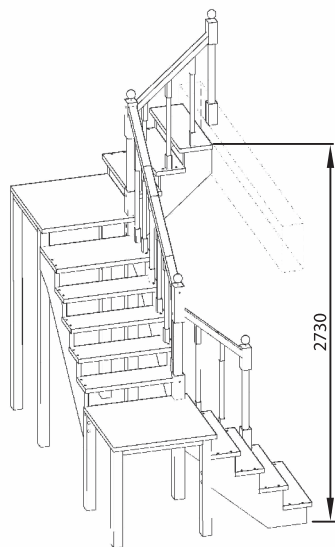

К-012 Новинка промежуточная

Технические характеристики:

Высота лестницы: 2730 мм
Высота подступени: 195 мм
Ширина ступени: 270 мм
Ширина марша: 900 мм
Тонировка: 8-и цветов
Количество ступеней: 14 шт
Габаритные размеры в плане: 1830х3120мм
Минимальный проем: 1590х3120мм
Древесина масса и брутто, кг: Дуб-330кг, Береза-300 кг
Объем лестницы в упаковке, м³: 0,7
Угол наклона: 42 град.
Количество упаковок: 8 шт.