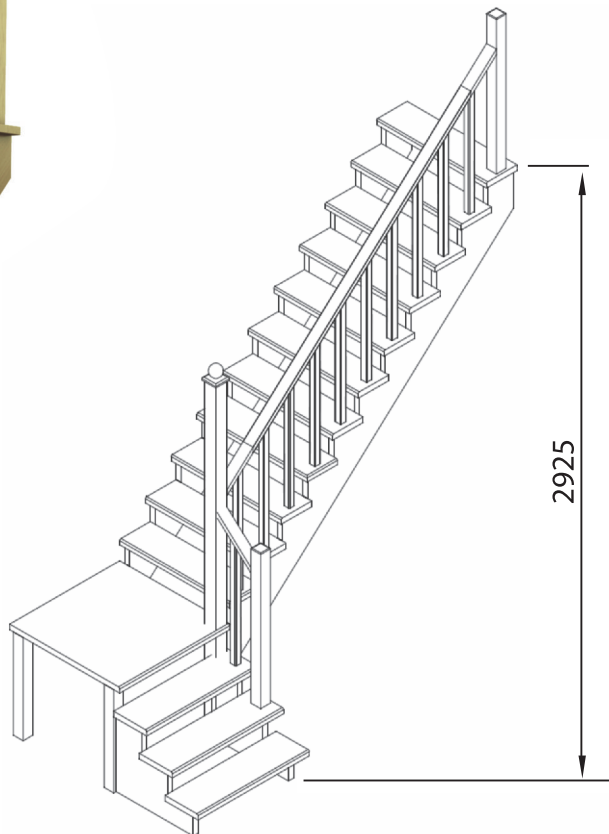

Технические характеристики:

Высота лестницы: 2925 мм
Высота подступени: 195 мм
Ширина ступени: 270 мм
Длина ступени: 900 мм
Количество ступеней: 15 шт
Тонировка: 8-и цветов
Габаритные размеры в плане: 3350x1560мм
Минимальный проем: 3320x930 мм
Древесина и масса брутто, кг: Дуб-280кг, Береза-250кг
Объем лестницы в упаковке, м³: 0,66
Угол наклона: 42 град.
Количество упаковок: 7 шт.

Лестница из серии «Классика», с поворотом на 90 градусов. Изготавливается из экологически чистых пород древесины: дуба, березы, как с отделкой (возможна тонировка 8-ми цветов), так и без отделки (готовые к покрытию лаком).
Состоит из 15 ступеней, имеет площадку 900x900мм. Поворот лестницы возможен как левозаходный, так и правозаходный.
Дополнительная комплектация: балясины точеные или кованые, подступени, мини-подступени, бортики, лекальная (пригласительная) ступень. Возможно комбинирование цветов.