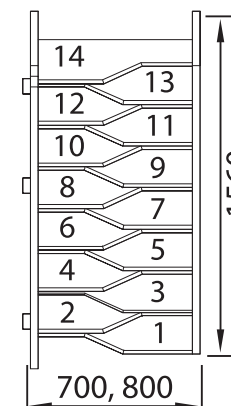

Технические характеристики:

Высота лестницы: 2730 мм
 Высота подступени: 195 мм
 Ширина ступени: 270 мм
 Длина ступени: 900 мм
 Количество ступеней: 14 шт
 Тонировка: 8-и цветов
 Габаритные размеры в плане: 2690x1390 мм
 Минимальный проем: 2660x930 мм
 Древесина и масса брутто, кг: Дуб -240кг, Береза -210кг
 Объем лестницы в упаковке, м³: 0,55
 Угол наклона: 42 град.
 Количество упаковок: 5 шт.

Технические характеристики:

- Высота лестницы: 2730 мм
- Высота ступени: 210 мм
- Ширина ступени: 200 мм
- Ширина марша: 800 мм
- Тонировка: 8-и цветов
- Габаритные размеры в плане: 1650x1600 мм
- Минимальный проем: 1650x1600 мм
- Древесина и масса брутто, кг: Дуб - 280 кг, Береза - 250 кг
- Объем лестницы в упаковке, м³: 0,42
- Угол наклона: 44 град.
- Количество упаковок: 9 шт.

Технические характеристики:

Высота лестницы: 2912 мм
Высота ступени: 208 мм
Ширина ступени: 250 мм
Ширина марша: 700, 800 мм
Количество ступеней: 14 шт
Тонировка: 8-и цветов
Габаритные размеры в плане: 1533x800 мм
Минимальный проем: 1300x800 мм
Древесина и масса брутто, кг: Дуб - 90кг, Береза - 80кг
Объем лестницы в упаковке, м³: 0,18
Угол наклона: 66 град.
Количество упаковок: 3 шт.