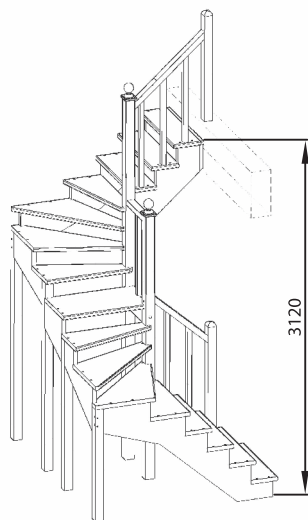

К-013 Новинка промежуточная

Технические характеристики:

Высота лестницы: 3120 мм
 Высота подступени: 195 мм
 Ширина ступени: 270 мм
 Ширина марша: 900 мм
 Тонировка: 8-и цветов
 Количество ступеней: 16 шт
 Габаритные размеры в плане: 1610х2460мм
 Минимальный проем: 1590х2460мм
 Древесина масса и бруто, кг: Дуб-340кг, Береза-310 кг
 Объем лестницы в упаковке, м³: 0,7
 Угол наклона: 42 град.
 Количество упаковок: 8 шт.