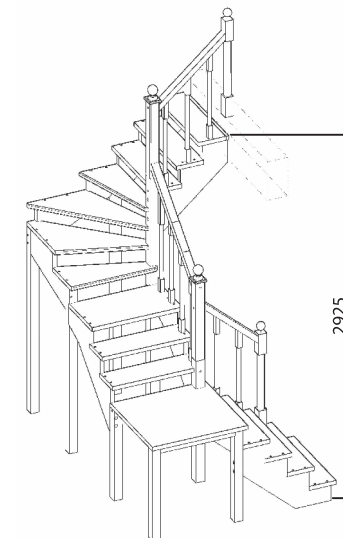

К-012-013 Новинка промежуточная

Технические характеристики:

Высота лестницы: 2925 мм
Высота подступени: 195 мм
Ширина ступени: 270 мм
Ширина марша: 900 мм
Тонировка: 8-и цветов
Количество ступеней: 15 шт
Габаритные размеры в плане: 1830х2680мм
Минимальный проем: 1590х2680мм
Древесина масса и брутто, кг: Дуб-360кг, Береза-330 кг
Объем лестницы в упаковке, м³: 0,7
Угол наклона: 42 град.
Количество упаковок: 8 шт.

Лестница из серии «Классика», с поворотом на 180 градусов с промежуточными ступенями. Изготавливается из экологически чистых пород древесины: дуба, березы, как с отделкой (возможна тонировка 8-ми цветов), так и без отделки (готовые к покрытию лаком). Состоит из 14 ступеней, 2 из них площадки, общей площадью 1800х900 мм и 5-тью промежуточными ступенями между ними. Поворот лестницы возможен как левозаходный, так и правозаходный. Дополнительная комплектация: балясины точеные или кованые, подступени, мини-подступени, бортики, лекальная (пригласительная) ступень, комбинация цветов.

Лестница из серии «Классика», с поворотом на 180 градусов с промежуточными ступенями. Изготавливается из экологически чистых пород древесины: дуба, березы, как с отделкой (возможна тонировка 8-ми цветов), так и без отделки (готовые к покрытию лаком). Состоит из 15 ступеней, одна из них площадка поворотная, общей площадью 900х900 мм и 4 забежные ступени, общей площадью 900х900 мм и 3 промежуточные ступени между ними. Поворот лестницы возможен как левозаходный, так и правозаходный. Дополнительная комплектация: балясины точеные или кованые, подступени, мини-подступени, бортики, лекальная (пригласительная) ступень, комбинация цветов.