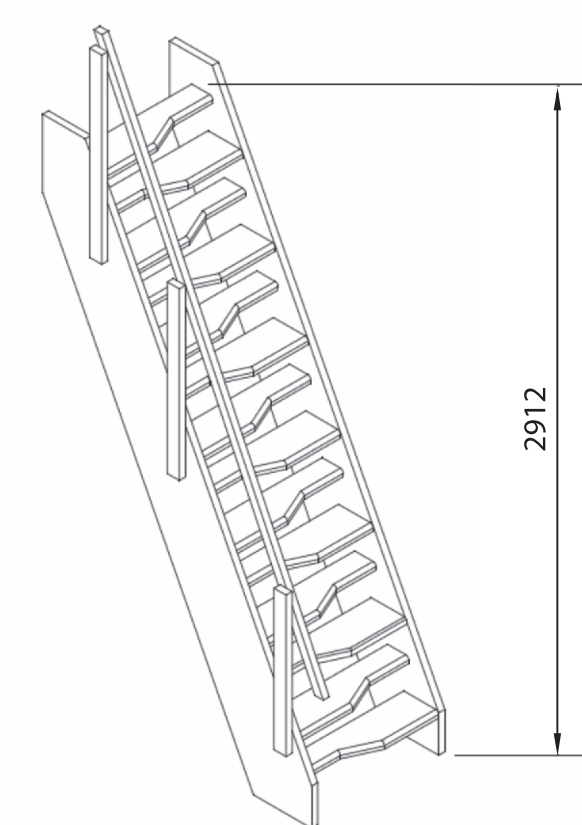

Технические характеристики:

Высота лестницы: 2912 мм
Высота ступени: 208 мм
Ширина ступени: 250 мм
Ширина марша: 700, 800 мм
Количество ступеней: 14 шт
Тонировка: 8-и цветов
Габаритные размеры в плане: 1533x800 мм
Минимальный проем: 1300x800 мм
Древесина и масса брутто, кг: Дуб - 90кг, Береза - 80кг
Объем лестницы в упаковке, м³: 0,18
Угол наклона: 66 град.
Количество упаковок: 3 шт.

Прямая лестница (гусиный шаг) из серии «Малогабаритных моделей». Изготавливается из экологически чистых пород древесины: дуба, березы, как с отделкой (возможна тонировка 8-ми цветов), так и без отделки (готовые к покрытию лаком). Состоит из 14 ступеней. Минимальный проем для такой модели - 1300x800 мм.
Дополнительная комплектация: комбинация цветов, ограждение проема 2-го этажа.