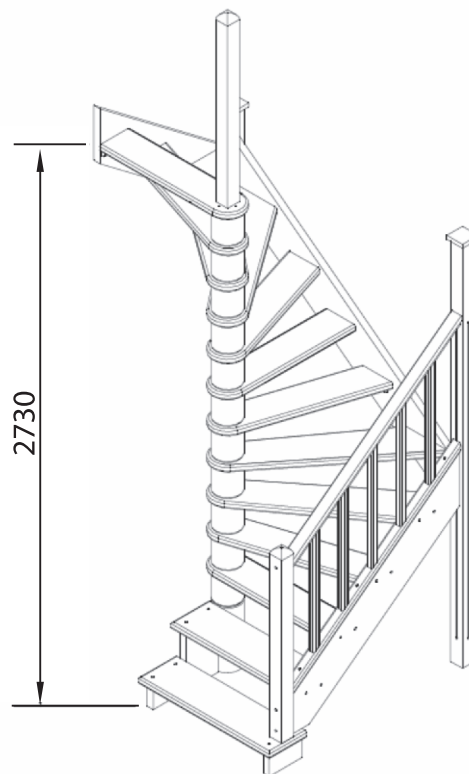

Технические характеристики:

- Высота лестницы: 2730 мм
- Высота подступени: 210 мм
- Ширина ступени: 200 мм
- Длина ступени: 700 мм
- Количество ступеней: 13 шт
- Тонировка: 8-и цветов
- Габаритные размеры в плане: 1663x1372 мм
- Минимальный проем: 1663x932 мм
- Древесина и масса брутто, кг: Дуб-180кг, Береза-160кг
- Объем лестницы в упаковке, м³: 0,45
- Угол наклона: 59 град.
- Количество упаковок : 5 шт.