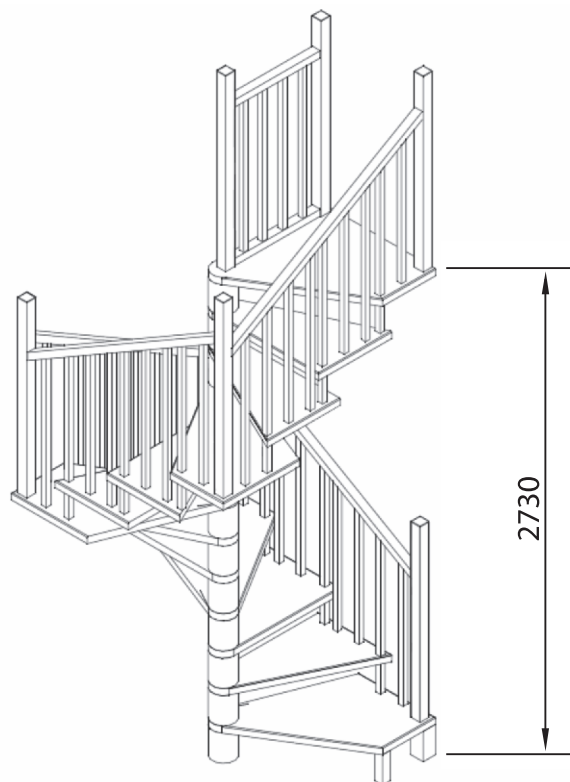

Технические характеристики:

- Высота лестницы: 2730 мм
- Высота ступени: 210 мм
- Ширина ступени: 200 мм
- Ширина марша: 800 мм
- Тонировка: 8-и цветов
- Габаритные размеры в плане: 1650x1600 мм
- Минимальный проем: 1650x1600 мм
- Древесина и масса брутто, кг: Дуб - 280 кг, Береза - 250 кг
- Объем лестницы в упаковке, м³: 0,42
- Угол наклона: 44 град.
- Количество упаковок: 9 шт.