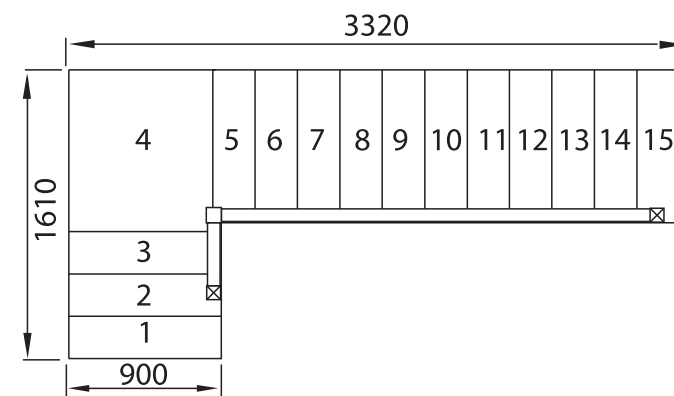

Технические характеристики:

Высота лестницы: 2730 мм
 Высота подступени: 195 мм
 Ширина ступени: 270 мм
 Длина ступени: 900 мм
 Количество ступеней: 14 шт
 Тонировка: 8-и цветов
 Габаритные размеры в плане: 2690x1390 мм
 Минимальный проем: 2660x930 мм
 Древесина и масса брутто, кг: Дуб -240кг, Береза -210кг
 Объем лестницы в упаковке, м³: 0,55
 Угол наклона: 42 град.
 Количество упаковок: 5 шт.

Технические характеристики:

Высота лестницы: 2925 мм
 Высота подступени: 195 мм
 Ширина ступени: 270 мм
 Длина ступени: 900 мм
 Количество ступеней: 15 шт
 Тонировка: 8-и цветов
 Габаритные размеры в плане: 3350x1560мм
 Минимальный проем: 3320x930 мм
 Древесина и масса брутто, кг: Дуб-280кг, Береза-250кг
 Объем лестницы в упаковке, м³: 0,66
 Угол наклона: 42 град.
 Количество упаковок: 7 шт.