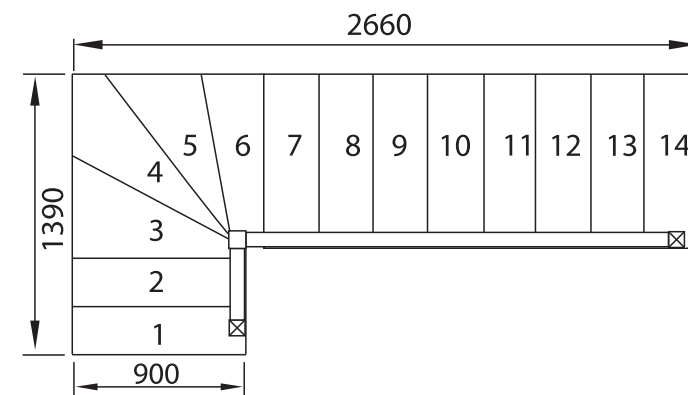

Технические характеристики:

Высота лестницы: 2730 мм
 Высота подступени: 195 мм
 Ширина ступени: 270 мм
 Длина ступени: 900 мм
 Количество ступеней: 14 шт
 Тонировка: 8-и цветов
 Габаритные размеры в плане: 2690x1390 мм
 Минимальный проем: 2660x930 мм
 Древесина и масса брутто, кг: Дуб -240кг, Береза -210кг
 Объем лестницы в упаковке, м³: 0,55
 Угол наклона: 42 град.
 Количество упаковок: 5 шт.

Технические характеристики:

Высота лестницы: 2925 мм
 Высота подступени: 195 мм
 Ширина ступени: 270 мм
 Длина ступени: 900 мм
 Количество ступеней: 15 шт
 Тонировка: 8-и цветов
 Габаритные размеры в плане: 3350x1560мм
 Минимальный проем: 3320x930 мм
 Древесина и масса брутто, кг: Дуб-280кг, Береза-250кг
 Объем лестницы в упаковке, м³: 0,66
 Угол наклона: 42 град.
 Количество упаковок: 7 шт.

Технические характеристики:

Высота лестницы : 2925 мм
 Высота подступени: 195 мм
 Ширина ступени: 270 мм
 Длина ступени: 900 мм
 Количество ступеней: 15 шт
 Тонировка: 8-и цветов
 Габаритные размеры в плане: 1830x1800 мм
 Минимальный проем: 1560x1800 мм
 Древесина и масса брутто, кг: Дуб-240кг, Береза-210кг
 Объем лестницы в упаковке, м³: 0,5
 Угол наклона: 42 град.
 Количество упаковок : 7 шт.