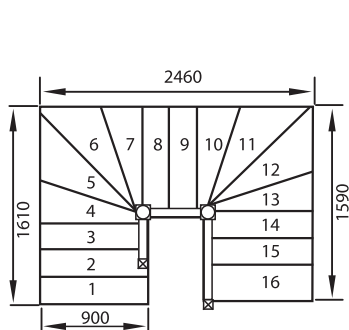

К-013 Новинка промежуточная

Технические характеристики:

Высота лестницы: 3120 мм
Высота подступени: 195 мм
Ширина ступени: 270 мм
Ширина марша: 900 мм
Тонировка: 8-и цветов
Количество ступеней: 16 шт
Габаритные размеры в плане: 1610х2460мм
Минимальный проем: 1590х2460мм
Древесина масса и бруто, кг: Дуб-340кг, Береза-310 кг
Объем лестницы в упаковке, м³: 0,7
Угол наклона: 42 град.
Количество упаковок: 8 шт.