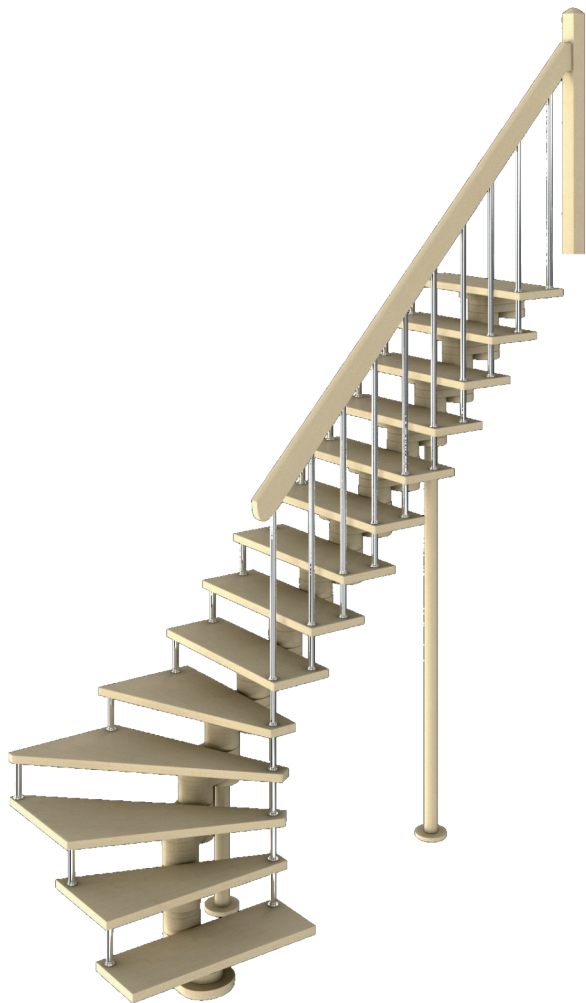

Технические характеристики:

Высота лестницы: 2800 мм
Высота подступени: 200 мм
Ширина ступени: 300 мм
Ширина марша: 900 мм
Тонировка: 8-и цветов
Количество ступеней: 14 шт
Габаритные размеры в плане: 2740x1100 мм
Минимальный проем: 2740x950 мм
Древесина масса и брутто, кг: Дуб-240кг, Береза-210 кг
Объем лестницы в упаковке, м³: 0,5
Угол наклона: 45 град.
Количество упаковок: 8 шт.

Лестница в стиле «Модерн», с поворотом на 90 градусов. Изготавливается из экологически чистых пород древесины: дуба, березы, как с отделкой (возможна тонировка 8-ми цветов), так и без отделки (готовые к покрытию лаком). Состоит из 14 ступеней, из них 4 ступени - забежные. Поворот лестницы возможен как левозаходный, так и правозаходный. Балясины данной модели выполнены из металла, диаметром 25 мм. Основа крепления ступени - центральный косоур. Дополнительная комплектация: комбинация цветов, ограждение по позиции 1 (нижний марш), ограждение по позиции 2 (верхний марш). Ширина марша лестницы не изменяется.