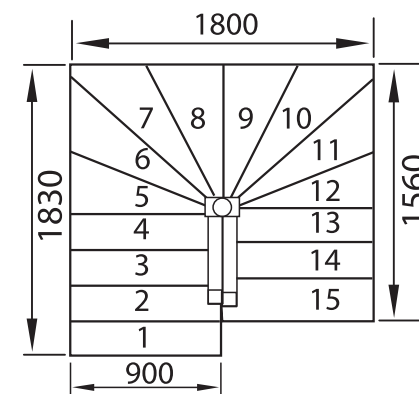

Технические характеристики:

Высота лестницы: 2730 мм
 Высота подступени: 195 мм
 Ширина ступени: 270 мм
 Длина ступени: 900 мм
 Количество ступеней: 14 шт
 Тонировка: 8-и цветов
 Габаритные размеры в плане: 2690x1390 мм
 Минимальный проем: 2660x930 мм
 Древесина и масса брутто, кг: Дуб -240кг, Береза -210кг
 Объем лестницы в упаковке, м³: 0,55
 Угол наклона: 42 град.
 Количество упаковок: 5 шт.

Технические характеристики:

Высота лестницы: 2925 мм
 Высота подступени: 195 мм
 Ширина ступени: 270 мм
 Длина ступени: 900 мм
 Количество ступеней: 15 шт
 Тонировка: 8-и цветов
 Габаритные размеры в плане: 3350x1560мм
 Минимальный проем: 3320x930 мм
 Древесина и масса брутто, кг: Дуб-280кг, Береза-250кг
 Объем лестницы в упаковке, м³: 0,66
 Угол наклона: 42 град.
 Количество упаковок: 7 шт.

Технические характеристики:

Высота лестницы : 2925 мм
 Высота подступени: 195 мм
 Ширина ступени: 270 мм
 Длина ступени: 900 мм
 Количество ступеней: 15 шт
 Тонировка: 8-и цветов
 Габаритные размеры в плане: 1830x1800 мм
 Минимальный проем: 1560x1800 мм
 Древесина и масса брутто, кг: Дуб-240кг, Береза-210кг
 Объем лестницы в упаковке, м³: 0,5
 Угол наклона: 42 град.
 Количество упаковок : 7 шт.