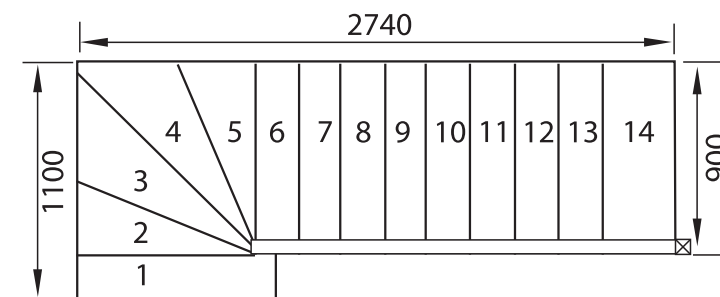

Технические характеристики:

Высота лестницы: 2800 мм
Высота подступени: 200 мм
Ширина ступени: 300 мм
Ширина марша: 900 мм
Тонировка: 8-и цветов
Количество ступеней: 14 шт
Габаритные размеры в плане: 2740x1100 мм
Минимальный проем: 2740x950 мм
Древесина масса и брутто, кг: Дуб-240кг, Береза-210 кг
Объем лестницы в упаковке, м³: 0,5
Угол наклона: 45 град.
Количество упаковок: 8 шт.

Лестница в стиле «Модерн», с поворотом на 90 градусов. Изготавливается из экологически чистых пород древесины: дуба, березы, как с отделкой (возможна тонировка 8-ми цветов), так и без отделки (готовые к покрытию лаком). Состоит из 14 ступеней, из них 4 ступени - забежные. Поворот лестницы возможен как левозаходный, так и правозаходный. Балясины данной модели выполнены из металла, диаметром 25 мм. Основа крепления ступени - центральный косоур. Дополнительная комплектация: комбинация цветов, ограждение по позиции 1 (нижний марш), ограждение по позиции 2 (верхний марш). Ширина марша лестницы не изменяется.