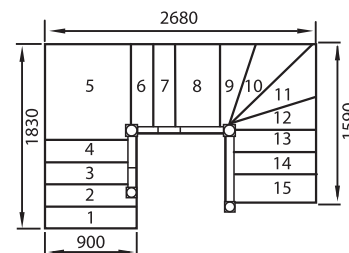

Технические характеристики:

Высота лестницы: 2800 мм
 Высота подступени: 200 мм
 Ширина ступени: 300 мм
 Ширина марша: 900 мм
 Тонировка: 8-и цветов
 Количество ступеней: 14 шт
 Габаритные размеры в плане: 2740x1100 мм
 Минимальный проем: 2740x950 мм
 Древесина масса и брутто, кг: Дуб-240кг, Береза-210 кг
 Объем лестницы в упаковке, м³: 0,5
 Угол наклона: 45 град.
 Количество упаковок: 8 шт.

Технические характеристики:

Высота лестницы: 3230 мм
 Высота подступени: 190 мм
 Ширина ступени: 270 мм
 Длина ступени: 900 мм
 Тонировка: 8-и цветов
 Количество ступеней: 17 шт
 Габаритные размеры в плане: 3180x1590 мм
 Минимальный проем: 3090x930 мм
 Древесина масса брутто, кг: Дуб - 270 кг, Береза - 250 кг
 Объем лестницы в упаковке, м³: 0,5
 Угол наклона: 41 град.
 Количество упаковок: 6 шт.

К-012 Новинка промежуточная

Технические характеристики:

Высота лестницы: 2730 мм
 Высота подступени: 195 мм
 Ширина ступени: 270 мм
 Ширина марша: 900 мм
 Тонировка: 8-и цветов
 Количество ступеней: 14 шт
 Габаритные размеры в плане: 1830х3120мм
 Минимальный проем: 1590х3120мм
 Древесина масса и брутто, кг: Дуб-330кг, Береза-300 кг
 Объем лестницы в упаковке, м³: 0,7
 Угол наклона: 42 град.
 Количество упаковок: 8 шт.

К-012-013 Новинка промежуточная

Технические характеристики:

Высота лестницы: 2925 мм
 Высота подступени: 195 мм
 Ширина ступени: 270 мм
 Ширина марша: 900 мм
 Тонировка: 8-и цветов
 Количество ступеней: 15 шт
 Габаритные размеры в плане: 1830х2680мм
 Минимальный проем: 1590х2680мм
 Древесина масса и брутто, кг: Дуб-360кг, Береза-330 кг
 Объем лестницы в упаковке, м³: 0,7
 Угол наклона: 42 град.
 Количество упаковок: 8 шт.