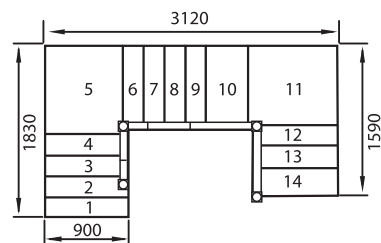

К-012 Новинка промежуточная

Технические характеристики:

Высота лестницы: 2730 мм
Высота подступени: 195 мм
Ширина ступени: 270 мм
Ширина марша: 900 мм
Тонировка: 8-и цветов
Количество ступеней: 14 шт
Габаритные размеры в плане: 1830х3120мм
Минимальный проем: 1590х3120мм
Древесина масса и брутто, кг: Дуб-330кг, Береза-300 кг
Объем лестницы в упаковке, м³: 0,7
Угол наклона: 42 град.
Количество упаковок: 8 шт.