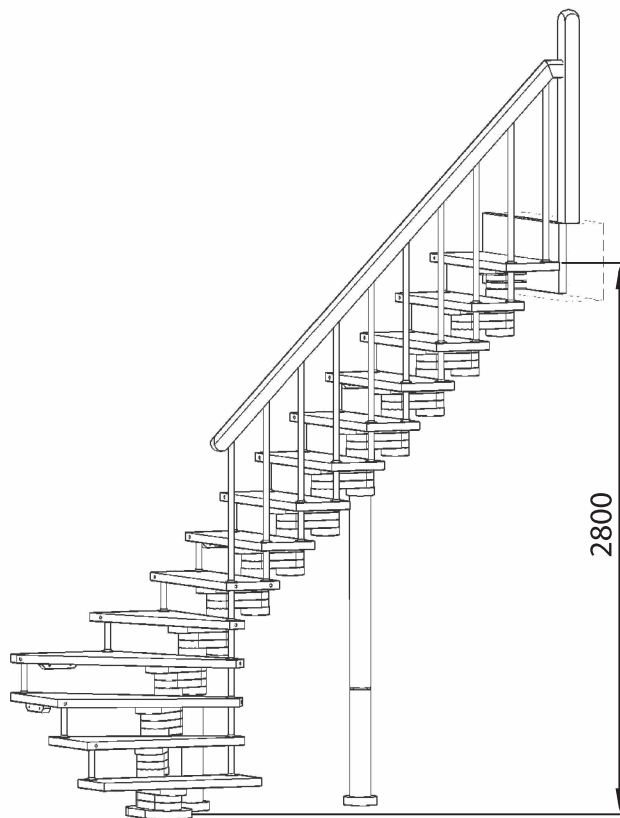

Технические характеристики:

Высота лестницы: 2800 мм
Высота подступени: 200 мм
Ширина ступени: 300 мм
Ширина марша: 900 мм
Тонировка: 8-и цветов
Количество ступеней: 14 шт
Габаритные размеры в плане: 2740x1100 мм
Минимальный проем: 2740x950 мм
Древесина масса и брутто, кг: Дуб-240кг, Береза-210 кг
Объем лестницы в упаковке, м³: 0,5
Угол наклона: 45 град.
Количество упаковок: 8 шт.

Лестница в стиле «Модерн», с поворотом на 90 градусов. Изготавливается из экологически чистых пород древесины: дуба, березы, как с отделкой (возможна тонировка 8-ми цветов), так и без отделки (готовые к покрытию лаком). Состоит из 14 ступеней, из них 4 ступени - забежные. Поворот лестницы возможен как левозаходный, так и правозаходный. Балясины данной модели выполнены из металла, диаметром 25 мм. Основа крепления ступени - центральный косоур. Дополнительная комплектация: комбинация цветов, ограждение по позиции 1 (нижний марш), ограждение по позиции 2 (верхний марш). Ширина марша лестницы не изменяется.