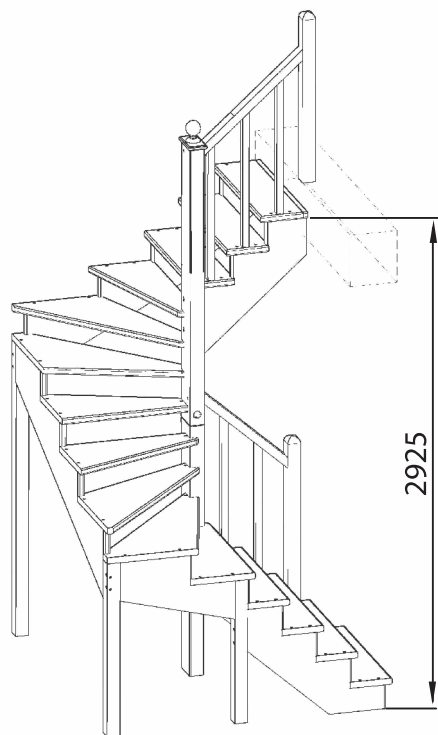

Технические характеристики:

Высота лестницы : 2925 мм
Высота подступени: 195 мм
Ширина ступени: 270 мм
Длина ступени: 900 мм
Количество ступеней: 15 шт
Тонировка: 8-и цветов
Габаритные размеры в плане: 1830x1800 мм
Минимальный проем: 1560x1800 мм
Древесина и масса брутто, кг: Дуб-240кг, Береза-210кг
Объем лестницы в упаковке, м³: 0,5
Угол наклона: 42 град.
Количество упаковок : 7 шт.

Лестница из серии «Классика», с поворотом на 180 градусов. Изготавливается из экологически чистых пород древесины: дуба, березы, как с отделкой (возможна тонировка 8-ми цветов), так и без отделки (готовые к покрытию лаком).
Состоит из 15 ступеней, 8 из них - забежные (поворотные) общей площадью 1800x900 мм. Поворот лестницы возможен как левозаходный, так и правозаходный.
Дополнительная комплектация: балясины точеные или кованые, подступени, мини-подступени, бортики, лекальная (пригласительная) ступень. Возможно комбинирование цветов.