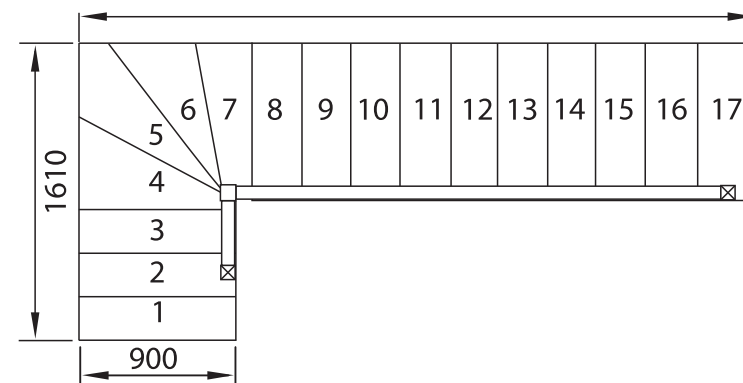

Технические характеристики:

Высота лестницы: 3230 мм
Высота подступени: 190 мм
Ширина ступени: 270 мм
Длина ступени: 900 мм
Тонировка: 8-и цветов
Количество ступеней: 17 шт
Габаритные размеры в плане: 3180x1590 мм
Минимальный проем: 3090x930 мм
Древесина масса брутто, кг: Дуб - 270 кг, Береза - 250 кг
Объем лестницы в упаковке, м³: 0,5
Угол наклона: 41 град.
Количество упаковок: 6 шт.

Лестница из серии «Классика», с поворотом на 90 градусов. Изготавливается из экологически чистых пород древесины: дуба, березы, как с отделкой (возможна тонировка 8-ми цветов), так и без отделки (готовые к покрытию лаком).
Состоит из 17 ступеней, из них 4 ступени - забежные. Поворот лестницы возможен как левозаходный, так и правозаходный.
Минимальный проем для такой модели на высоту 3230 мм - 3090x930 мм.
Дополнительная комплектация: балясины точеные или кованые, подступени, мини-подступени, бортики, лекальная (пригласительная) ступень, комбинация цветов.