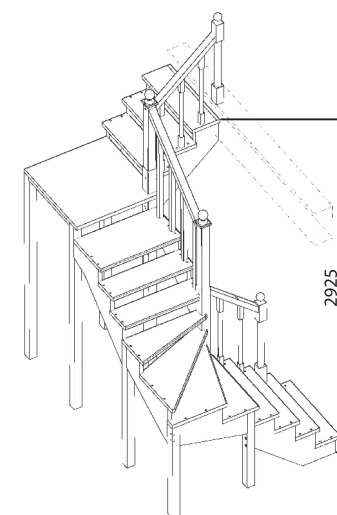

К-013-012 Новинка промежуточная

Технические характеристики:

Высота лестницы: 2925 мм
Высота подступени: 195 мм
Ширина ступени: 270 мм
Ширина марша: 900 мм
Тонировка: 8-и цветов
Количество ступеней: 15 шт
Габаритные размеры в плане: 1830х2680мм
Минимальный проем: 1590х2680мм
Древесина масса и бруто, кг: Дуб-360кг, Береза-330 кг
Объем лестницы в упаковке, м³: 0,7
Угол наклона: 42 град.
Количество упаковок: 8 шт.

Лестница из серии «Классика», с поворотом на 180 градусов с промежуточными ступенями. Изготавливается из экологически чистых пород древесины: дуба, березы, как с отделкой (возможна тонировка 8-ми цветов), так и без отделки (готовые к покрытию лаком). Состоит из 16 ступеней, 2 из них площадки, общей площадью 900х900 мм и 5-тью промежуточными ступенями между ними. Поворот лестницы возможен как левозаходный, так и правозаходный. Дополнительная комплектация: балясины точеные или кованые, подступени, мини-подступени, бортики, лекальная (пригласительная) ступень, комбинация цветов.

Лестница из серии «Классика», с поворотом на 180 градусов с промежуточными ступенями. Изготавливается из экологически чистых пород древесины: дуба, березы, как с отделкой (возможна тонировка 8-ми цветов), так и без отделки (готовые к покрытию лаком). Состоит из 15 ступеней, 4 из них забежные, общей площадью 900х900 мм и одна площадка поворотная, общей площадью 900х900 мм и 3 промежуточные ступени между ними. Поворот лестницы возможен как левозаходный, так и правозаходный. Дополнительная комплектация: балясины точеные или кованые, подступени, мини-подступени, бортики, лекальная (пригласительная) ступень, комбинация цветов.