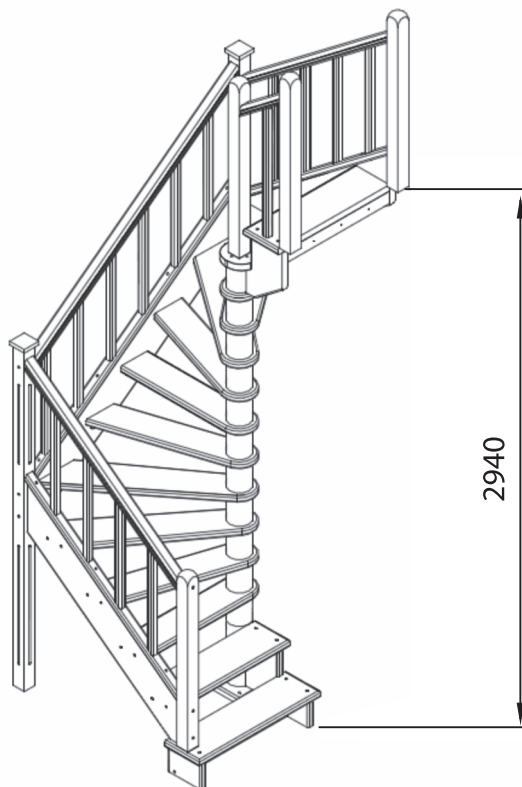

Технические характеристики:

Высота лестницы: 2940 мм
Высота подступени: 210 мм
Ширина ступени: 200 мм
Длина ступени: 700 мм
Количество ступеней: 14 шт
Тонировка: 8-и цветов
Габаритные размеры в плане: 1663x1372 мм
Минимальный проем: 1663x1162 мм
Древесина масса брутто, кг: Дуб - 240 кг. Береза - 200 кг
Объем лестницы в упаковке, м³: 0,55
Угол наклона: 59 град.
Количество упаковок: 6 шт.

Лестница из серии «Малогобаритных моделей». Изготавливается из экологически чистых пород древесины: дуба, березы, как с отделкой (возможна тонировка 8-ми цветов), так и без отделки (готовые к покрытию лаком). Состоит из 14 ступеней, с поворотом на 180 градусов. Ширина марша лестницы не изменяется. Состоит из 14 ступеней, из них 11 ступеней - забежные. Минимальный проем для нее - 1663x1162 мм. Поворот лестницы возможен как левозаходный, так и правозаходный. Ограждение в комплекте по всему периметру лестницы. Дополнительная комплектация: балясины точеные, мини-подступени, лекальная ступень, комбинация цветов.