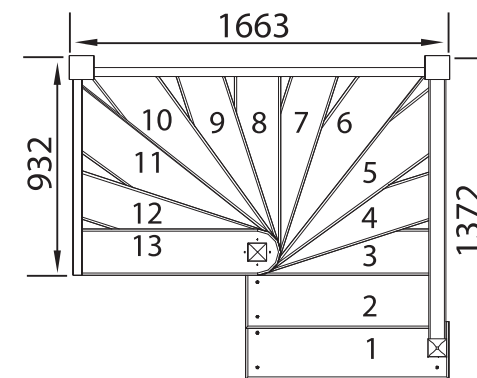

Технические характеристики:

Высота лестницы: 2730 мм
 Высота подступени: 195 мм
 Ширина ступени: 270 мм
 Длина ступени: 900 мм
 Количество ступеней: 14 шт
 Тонировка: 8-и цветов
 Габаритные размеры в плане: 2690x1390 мм
 Минимальный проем: 2660x930 мм
 Древесина и масса брутто, кг: Дуб -240кг, Береза -210кг
 Объем лестницы в упаковке, м³: 0,55
 Угол наклона: 42 град.
 Количество упаковок: 5 шт.

Технические характеристики:

Высота лестницы : 2925 мм
 Высота подступени: 195 мм
 Ширина ступени: 270 мм
 Длина ступени: 900 мм
 Количество ступеней: 15 шт
 Тонировка: 8-и цветов
 Габаритные размеры в плане: 1830x1800 мм
 Минимальный проем: 1560x1800 мм
 Древесина и масса брутто, кг: Дуб-240кг, Береза-210кг
 Объем лестницы в упаковке, м³: 0,5
 Угол наклона: 42 град.
 Количество упаковок : 7 шт.

Технические характеристики:

- Высота лестницы: 2925 мм
- Высота подступени: 195 мм
- Ширина ступени: 270 мм
- Длина ступени: 900 мм
- Количество ступеней: 15 шт
- Тонировка: 8-и цветов
- Габаритные размеры в плане: 2470x1800 мм
- Минимальный проем: 2440x1800 мм
- Древесина и масса брутто, кг: Дуб-330кг, Береза-300кг
- Объем лестницы в упаковке, м³: 0,7
- Угол наклона: 42 град.
- Количество упаковок : 8 шт.

Технические характеристики:

- Высота лестницы: 2730 мм
- Высота подступени: 210 мм
- Ширина ступени: 200 мм
- Длина ступени: 700 мм
- Количество ступеней: 13 шт
- Тонировка: 8-и цветов
- Габаритные размеры в плане: 1663x1372 мм
- Минимальный проем: 1663x932 мм
- Древесина и масса брутто, кг: Дуб-180кг, Береза-160кг
- Объем лестницы в упаковке, м³: 0,45
- Угол наклона: 59 град.
- Количество упаковок : 5 шт.