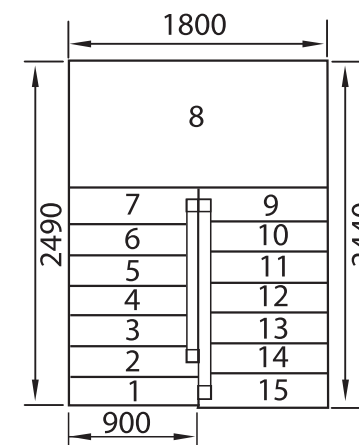

Технические характеристики:

Высота лестницы: 2730 мм
 Высота подступени: 195 мм
 Ширина ступени: 270 мм
 Длина ступени: 900 мм
 Количество ступеней: 14 шт
 Тонировка: 8-и цветов
 Габаритные размеры в плане: 2690x1390 мм
 Минимальный проем: 2660x930 мм
 Древесина и масса брутто, кг: Дуб -240кг, Береза -210кг
 Объем лестницы в упаковке, м³: 0,55
 Угол наклона: 42 град.
 Количество упаковок: 5 шт.

Технические характеристики:

Высота лестницы: 2925 мм
 Высота подступени: 195 мм
 Ширина ступени: 270 мм
 Длина ступени: 900 мм
 Количество ступеней: 15 шт
 Тонировка: 8-и цветов
 Габаритные размеры в плане: 3350x1560мм
 Минимальный проем: 3320x930 мм
 Древесина и масса брутто, кг: Дуб-280кг, Береза-250кг
 Объем лестницы в упаковке, м³: 0,66
 Угол наклона: 42 град.
 Количество упаковок: 7 шт.

Технические характеристики:

Высота лестницы : 2925 мм
 Высота подступени: 195 мм
 Ширина ступени: 270 мм
 Длина ступени: 900 мм
 Количество ступеней: 15 шт
 Тонировка: 8-и цветов
 Габаритные размеры в плане: 1830x1800 мм
 Минимальный проем: 1560x1800 мм
 Древесина и масса брутто, кг: Дуб-240кг, Береза-210кг
 Объем лестницы в упаковке, м³: 0,5
 Угол наклона: 42 град.
 Количество упаковок : 7 шт.

Технические характеристики:

- Высота лестницы: 2925 мм
- Высота подступени: 195 мм
- Ширина ступени: 270 мм
- Длина ступени: 900 мм
- Количество ступеней: 15 шт
- Тонировка: 8-и цветов
- Габаритные размеры в плане: 2470x1800 мм
- Минимальный проем: 2440x1800 мм
- Древесина и масса брутто, кг: Дуб-330кг, Береза-300кг
- Объем лестницы в упаковке, м³: 0,7
- Угол наклона: 42 град.
- Количество упаковок : 8 шт.