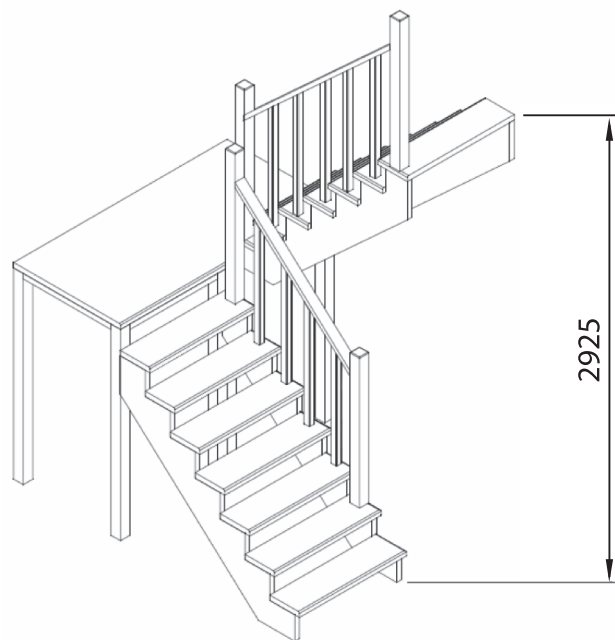

Технические характеристики:

- Высота лестницы: 2925 мм
- Высота подступени: 195 мм
- Ширина ступени: 270 мм
- Длина ступени: 900 мм
- Количество ступеней: 15 шт
- Тонировка: 8-и цветов
- Габаритные размеры в плане: 2470x1800 мм
- Минимальный проем: 2440x1800 мм
- Древесина и масса брутто, кг: Дуб-330кг, Береза-300кг
- Объем лестницы в упаковке, м³: 0,7
- Угол наклона: 42 град.
- Количество упаковок : 8 шт.

Лестница из серии «Классика», с поворотом на 180 градусов. Изготавливается из экологически чистых пород древесины: дуба, березы, как с отделкой (возможна тонировка 8-ми цветов), так и без отделки (готовые к покрытию лаком). Состоит из 15 ступеней, имеет площадку 1800 x 900мм. Поворот лестницы возможен как левозаходный, так и правозаходный. Дополнительная комплектация: балясины точеные или кованые, подступени, мини-подступени, бортики, лекальная (пригласительная) ступень. Возможно комбинирование цветов.