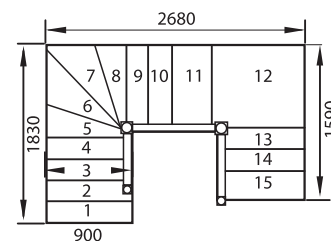

К-013-012 Новинка промежуточная

Технические характеристики:

Высота лестницы: 2925 мм
Высота подступени: 195 мм
Ширина ступени: 270 мм
Ширина марша: 900 мм
Тонировка: 8-и цветов
Количество ступеней: 15 шт
Габаритные размеры в плане: 1830х2680мм
Минимальный проем: 1590х2680мм
Древесина масса и бруто, кг: Дуб-360кг, Береза-330 кг
Объем лестницы в упаковке, м³: 0,7
Угол наклона: 42 град.
Количество упаковок: 8 шт.

Лестница из серии «Классика», с поворотом на 180 градусов с промежуточными ступенями. Изготавливается из экологически чистых пород древесины: дуба, березы, как с отделкой (возможна тонировка 8-ми цветов), так и без отделки (готовые к покрытию лаком). Состоит из 16 ступеней, 2 из них площадки, общей площадью 900х900 мм и 5-тью промежуточными ступенями между ними. Поворот лестницы возможен как левозаходный, так и правозаходный. Дополнительная комплектация: балясины точеные или кованые, подступени, мини-подступени, бортики, лекальная (пригласительная) ступень, комбинация цветов.

Лестница из серии «Классика», с поворотом на 180 градусов с промежуточными ступенями. Изготавливается из экологически чистых пород древесины: дуба, березы, как с отделкой (возможна тонировка 8-ми цветов), так и без отделки (готовые к покрытию лаком). Состоит из 15 ступеней, 4 из них забежные, общей площадью 900х900 мм и одна площадка поворотная, общей площадью 900х900 мм и 3 промежуточные ступени между ними. Поворот лестницы возможен как левозаходный, так и правозаходный. Дополнительная комплектация: балясины точеные или кованые, подступени, мини-подступени, бортики, лекальная (пригласительная) ступень, комбинация цветов.