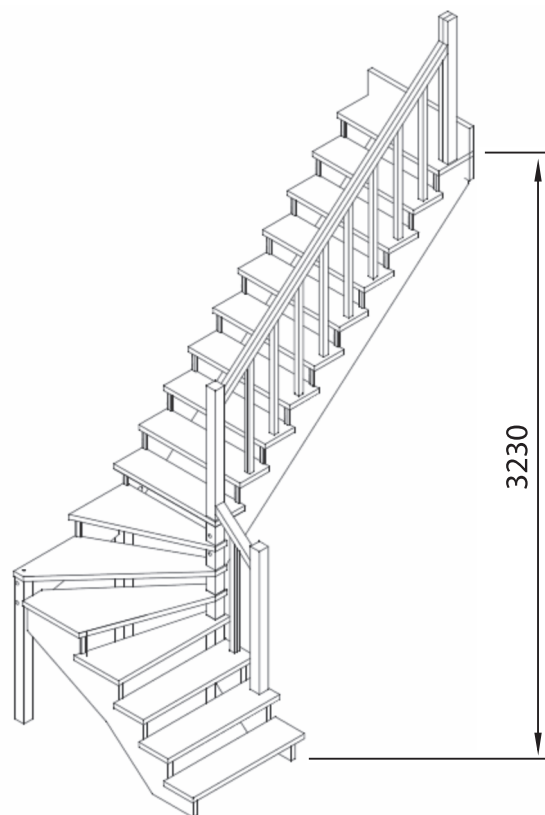

Технические характеристики:

Высота лестницы: 3230 мм
Высота подступени: 190 мм
Ширина ступени: 270 мм
Длина ступени: 900 мм
Тонировка: 8-и цветов
Количество ступеней: 17 шт
Габаритные размеры в плане: 3180x1590 мм
Минимальный проем: 3090x930 мм
Древесина масса брутто, кг: Дуб - 270 кг, Береза - 250 кг
Объем лестницы в упаковке, м³: 0,5
Угол наклона: 41 град.
Количество упаковок: 6 шт.

Лестница из серии «Классика», с поворотом на 90 градусов. Изготавливается из экологически чистых пород древесины: дуба, березы, как с отделкой (возможна тонировка 8-ми цветов), так и без отделки (готовые к покрытию лаком).
Состоит из 17 ступеней, из них 4 ступени - забежные. Поворот лестницы возможен как левозаходный, так и правозаходный.
Минимальный проем для такой модели на высоту 3230 мм - 3090x930 мм.
Дополнительная комплектация: балясины точеные или кованые, подступени, мини-подступени, бортики, лекальная (пригласительная) ступень, комбинация цветов.