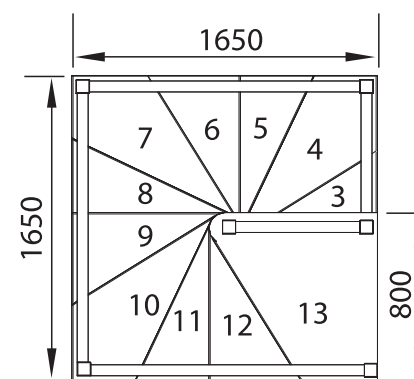

Технические характеристики:

Высота лестницы: 2730 мм
 Высота подступени: 195 мм
 Ширина ступени: 270 мм
 Длина ступени: 900 мм
 Количество ступеней: 14 шт
 Тонировка: 8-и цветов
 Габаритные размеры в плане: 2690x1390 мм
 Минимальный проем: 2660x930 мм
 Древесина и масса брутто, кг: Дуб -240кг, Береза -210кг
 Объем лестницы в упаковке, м³: 0,55
 Угол наклона: 42 град.
 Количество упаковок: 5 шт.

Технические характеристики:

- Высота лестницы: 2925 мм
- Высота подступени: 195 мм
- Ширина ступени: 270 мм
- Длина ступени: 900 мм
- Количество ступеней: 15 шт
- Тонировка: 8-и цветов
- Габаритные размеры в плане: 2470x1800 мм
- Минимальный проем: 2440x1800 мм
- Древесина и масса брутто, кг: Дуб-330кг, Береза-300кг
- Объем лестницы в упаковке, м³: 0,7
- Угол наклона: 42 град.
- Количество упаковок : 8 шт.

Технические характеристики:

- Высота лестницы: 2730 мм
- Высота подступени: 210 мм
- Ширина ступени: 200 мм
- Длина ступени: 700 мм
- Количество ступеней: 13 шт
- Тонировка: 8-и цветов
- Габаритные размеры в плане: 1663x1372 мм
- Минимальный проем: 1663x932 мм
- Древесина и масса брутто, кг: Дуб-180кг, Береза-160кг
- Объем лестницы в упаковке, м³: 0,45
- Угол наклона: 59 град.
- Количество упаковок : 5 шт.

Технические характеристики:

- Высота лестницы: 2730 мм
- Высота ступени: 210 мм
- Ширина ступени: 200 мм
- Ширина марша: 800 мм
- Тонировка: 8-и цветов
- Габаритные размеры в плане: 1650x1600 мм
- Минимальный проем: 1650x1600 мм
- Древесина и масса брутто, кг: Дуб - 280 кг, Береза - 250 кг
- Объем лестницы в упаковке, м³: 0,42
- Угол наклона: 44 град.
- Количество упаковок: 9 шт.