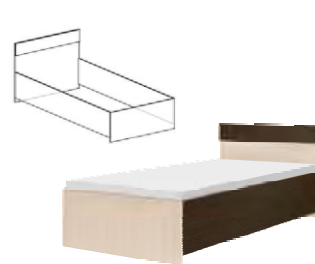

• Кромка 2 мм

Корпус:  
Ясень шимо  
темный

Корпус:  
Венге

Фасад:  
Ясень шимо  
светлый (ЛДСП)

Фасад:  
Дуб молочный (ЛДСП)

Детская  
ШхВхГ: 2650x2235x580  
Стол  
ШхВхГ: 1170x756x580

8 860.p

Кровать  
ДхШхВ: 1936x940x736  
Матрац  
ДхШ: 1900x900