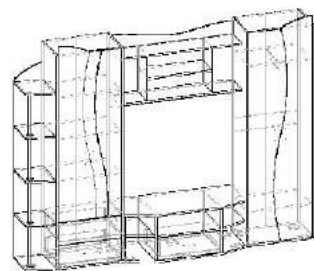

Корпус:  
Венге

Фасад: Венге (ЛДСП)/  
Дуб молочный (ЛДСП)/  
Дуб молочный (рамка МДФ)

ШхВхГ: 2701x1900x544  
Размер ниши под ТВ: 900x782

10 940.р

Муза 3

- Стекло прозрачное
- Кромка 2 мм

Корпус:  
Венге

Фасад:  
Венге (ЛДСП)/  
Дуб молочный (ЛДСП)