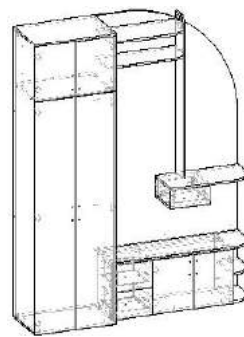

ШхВхГ:  
1430x2085x466

6 300.p

Лира МДФ

- Фасад МДФ с фрезеровкой

Корпус:  
Венге

Фасад:  
Венге светлый (МДФ)

ШхВхГ:  
1650x2174x400

7 990.p