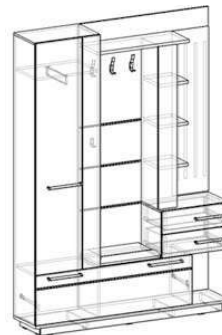

Корпус:  
Орех Лион/  
Дуб молочный

Фасад:  
Орех Лион (ЛДСП)/  
Дуб молочный (ЛДСП)

ШхВхГ:  
1580x2187x340

7 800.р

*Калипсо*

- Откидные механизмы
- Накладка МДФ
- Кромка 2 мм

Корпус: Венге

Фасад:  
Дуб молочный (ЛДСП)