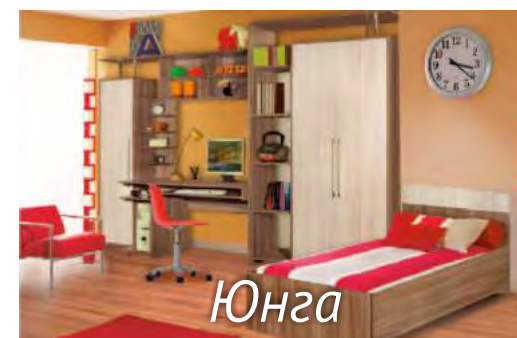

Юнга

ДЕТСКИЕ