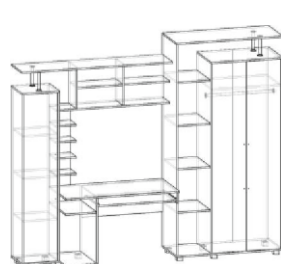

• Кромка 2 мм

Корпус:  
Ясень шимо  
темный

Корпус:  
Венге

Фасад:  
Ясень шимо  
светлый (ЛДСП)

Фасад:  
Дуб молочный (ЛДСП)

Детская  
ШхВхГ: 2650x2235x580  
Стол  
ШхВхГ: 1170x756x580

8 860.p

Кровать  
ДхШхВ: 1936x940x736  
Матрац  
ДхШ: 1900x900