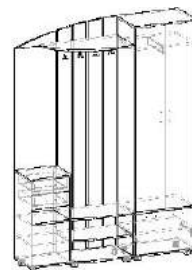

ШхВхГ:
1600x2200x400

7 340.p