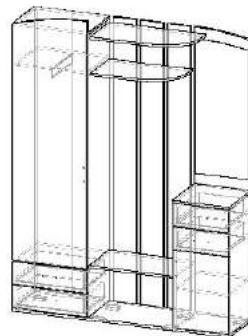

Корпус:  
Венге / Дуб молочный

Фасад:  
Дуб молочный (ЛДСП)

ШхВхГ:  
1369x1960x361

5 700.р

Арго 2

- Кромка 2 мм

Корпус:  
Венге

Фасад:  
Дуб молочный (ЛДСП)