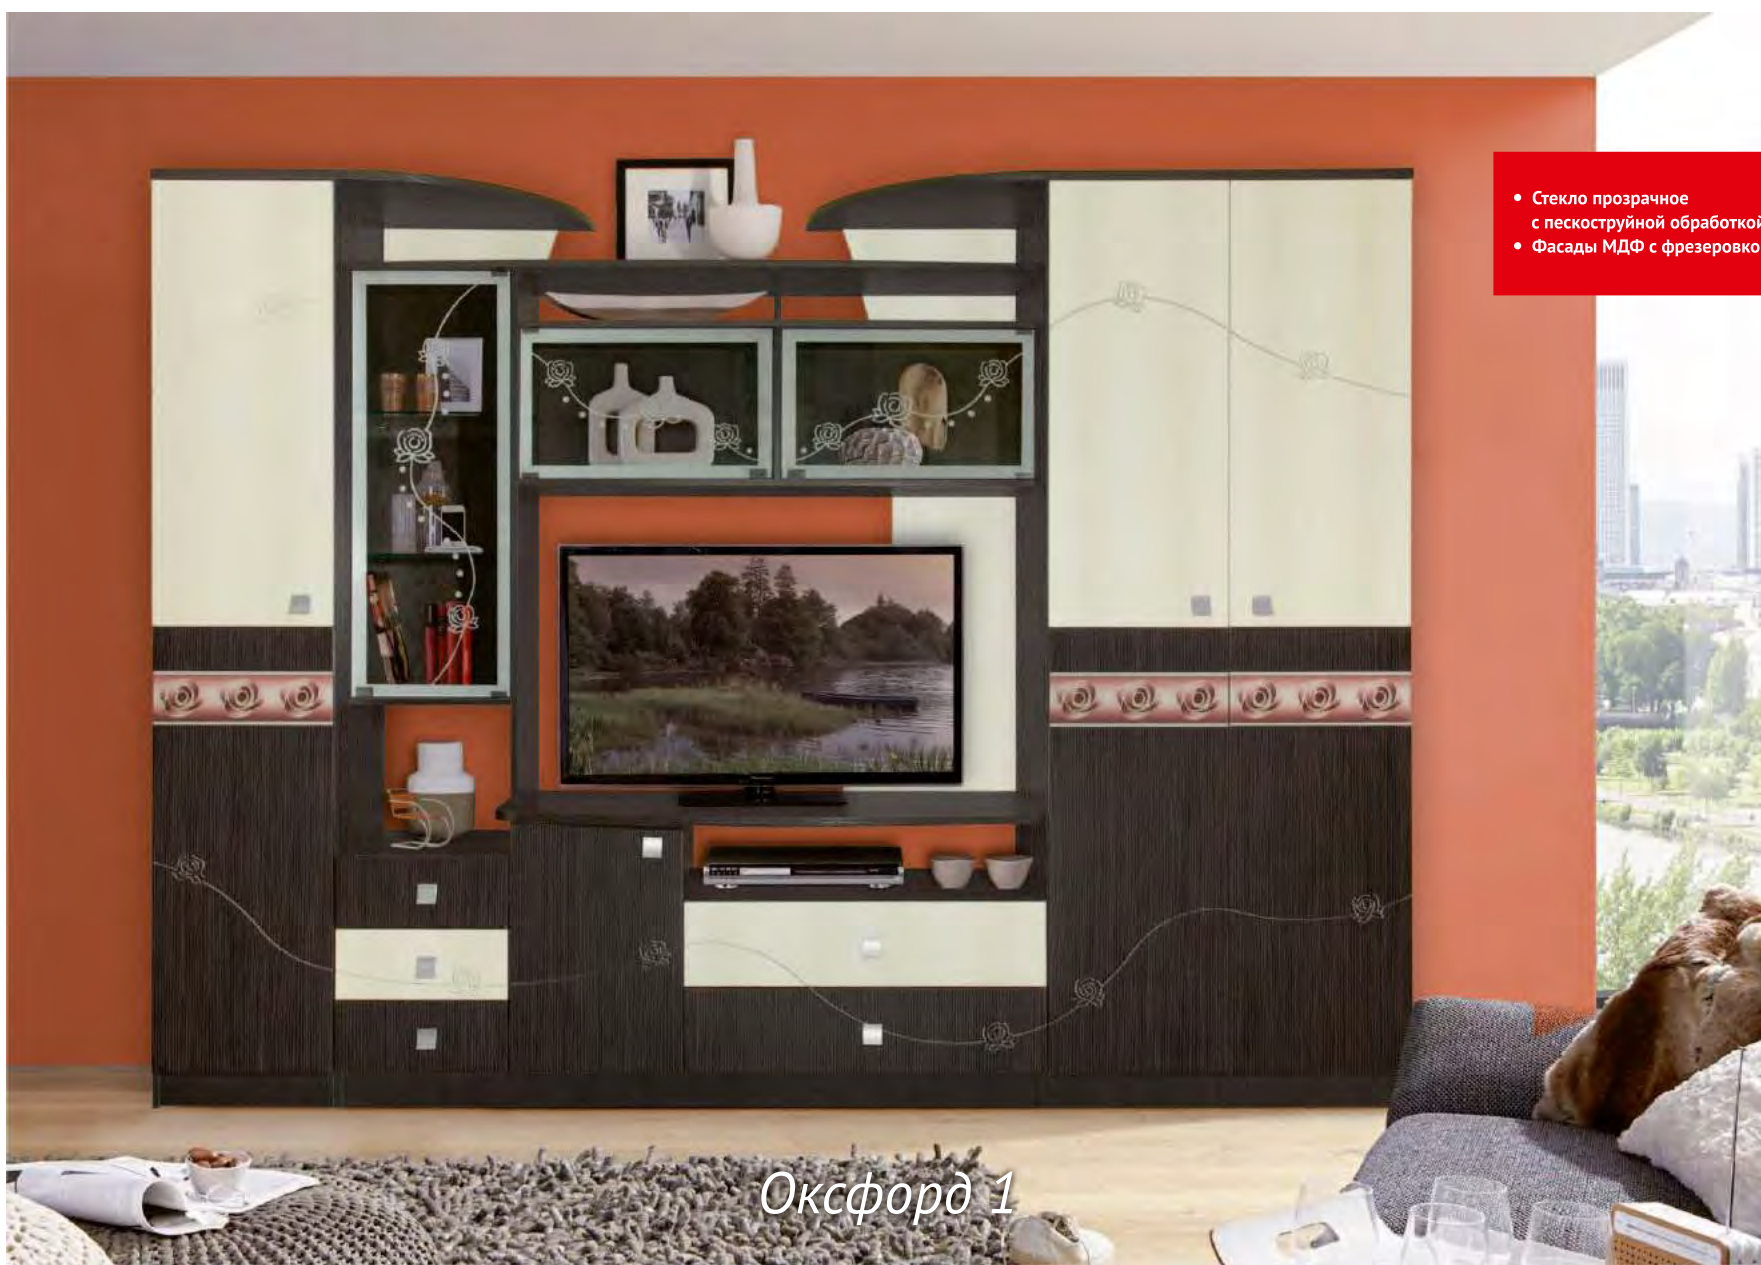

- Стекло прозрачное с пескоструйной обработкой
- Кромка 2 мм

ШхВхГ: 2768x2100x598  
 Размер ниши под ТВ: 1184x750

13 700.р

Оксфорд

Корпус:  
 Венге

Фасад:  
 Венге (ЛДСП)  
 Дуб молочный (ЛДСП)

- Стекло прозрачное с пескоструйной обработкой
- Фасады МДФ с фрезеровкой