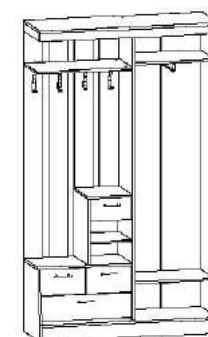

Корпус:  
Венге/  
Дуб молочный

Фасад:  
Дуб молочный (ЛДСП)

ШхВхГ:  
1200x2184x450  
8 700.p

*Натали 2*

- Система разводных дверей
- Кромка 2 мм

Корпус:  
Венге/  
Дуб молочный

Фасад:  
Дуб молочный (ЛДСП)