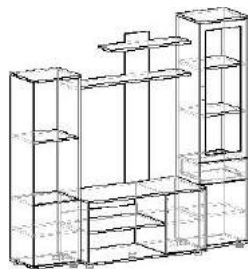

Киото 1

- Кромка 2 мм
- Накладки МДФ

Корпус:  
Венге

Фасад:  
Венге (ЛДСП)/  
Дуб молочный (ЛДСП)/  
Дуб молочный (рамка МДФ)

ШхВхГ: 1782x1700x440  
Размер ниши под ТВ: 981x785

5 170.р

Корпус:  
Венге/  
Дуб молочный