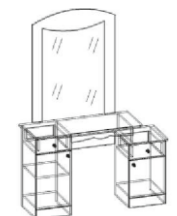

Стол макияжный
ШхВхГ: 1300x790x410

Зеркало
ШхВхГ: 796x1050x20

2 170.р