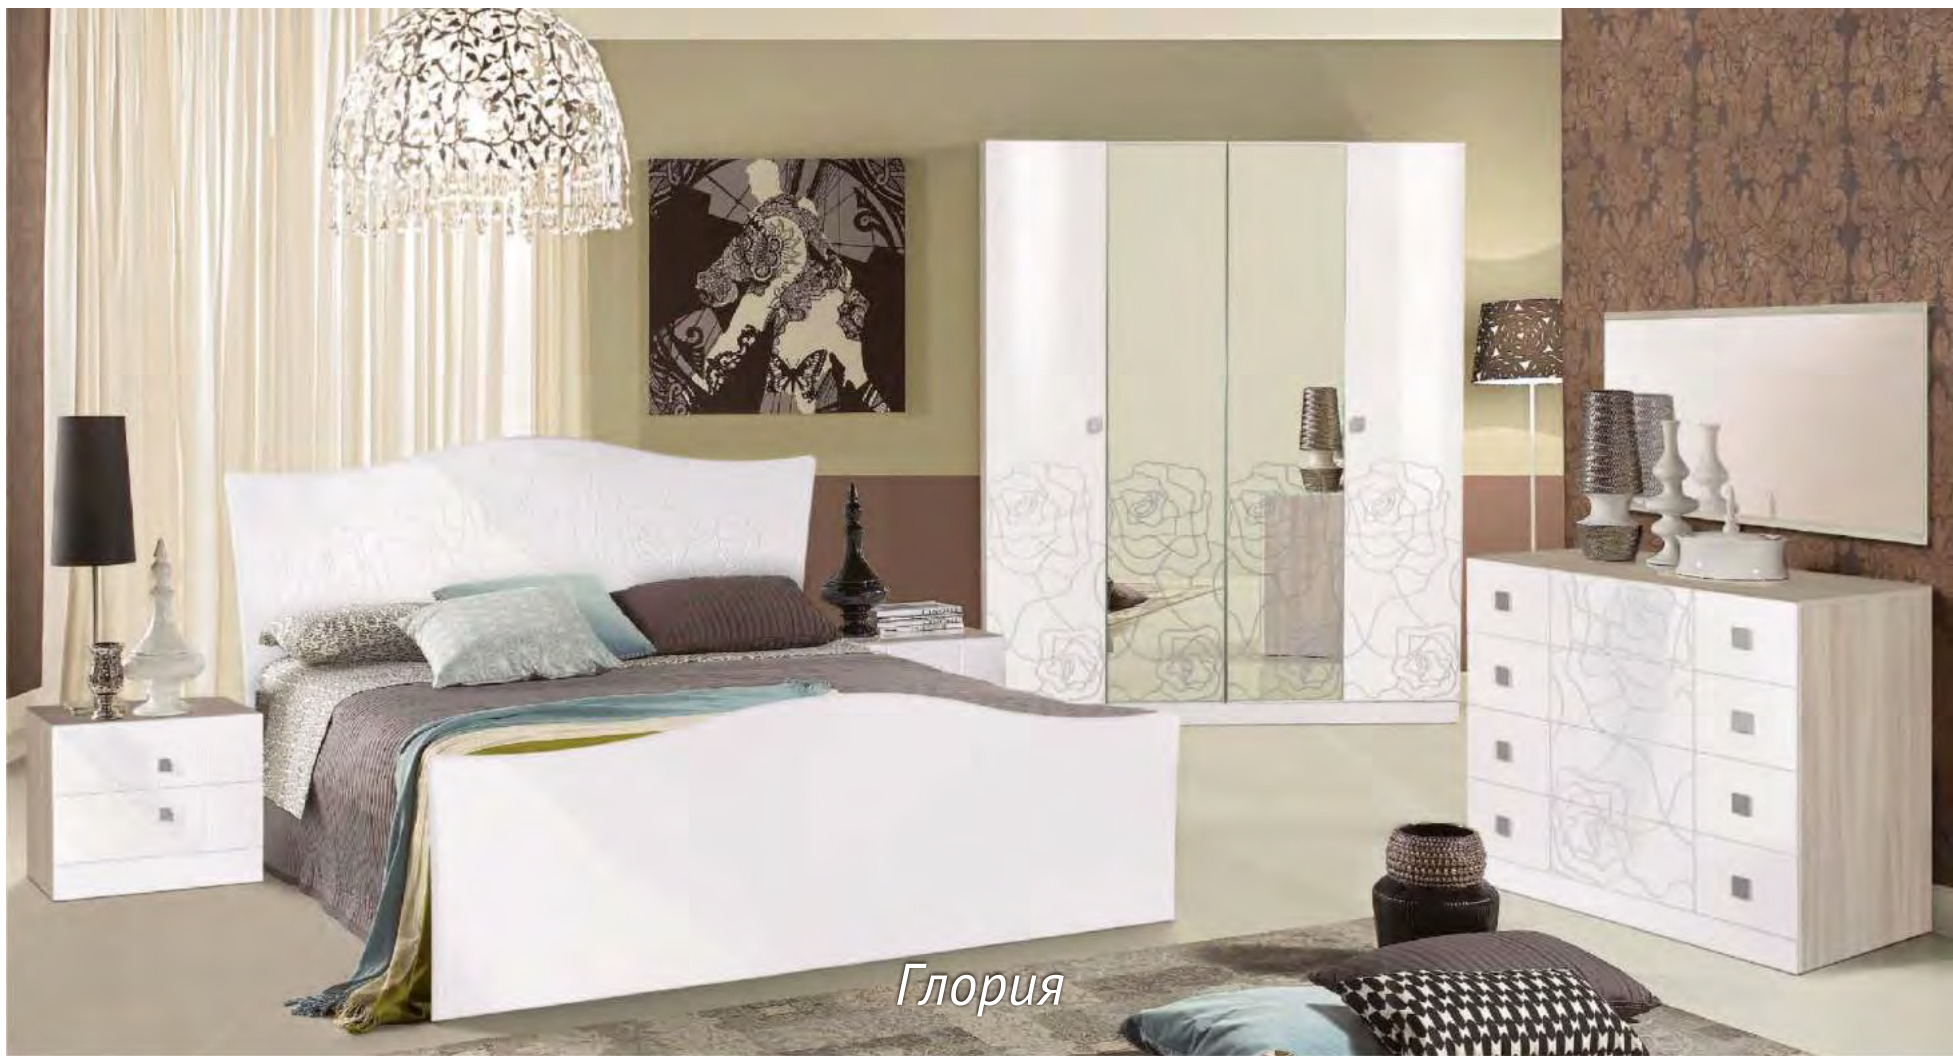

Фасад:  
Кофе с молоком  
глянец (МДФ)

Шкаф 4-хстворчатый  
ШхВхГ: 1936x2200x524

14 700.р

Шкаф 3-хстворчатый  
ШхВхГ: 1452x2200x524

11 000.р

Глория

Корпус:  
Ясень Шимо  
светлый

Фасад:  
Белый  
глянец (МДФ)