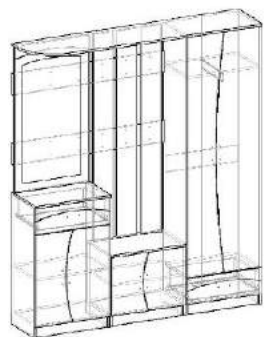

ШхВхГ:  
1700x2370x460  
7 950.p

*Грация 4*

- Кромка 2 мм

Корпус:  
Венге/  
Дуб молочный

Фасад:  
Венге (ЛДСП)/  
Дуб молочный(ЛДСП)

ШхВхГ:  
1801x2100x385  
7 950.p

*Натали 1*

- Система разводных дверей
- Кромка 2 мм