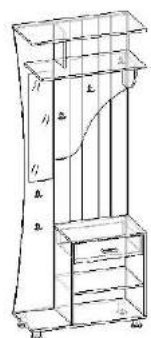

ШхВхГ: 850х2200х400

3 350.р