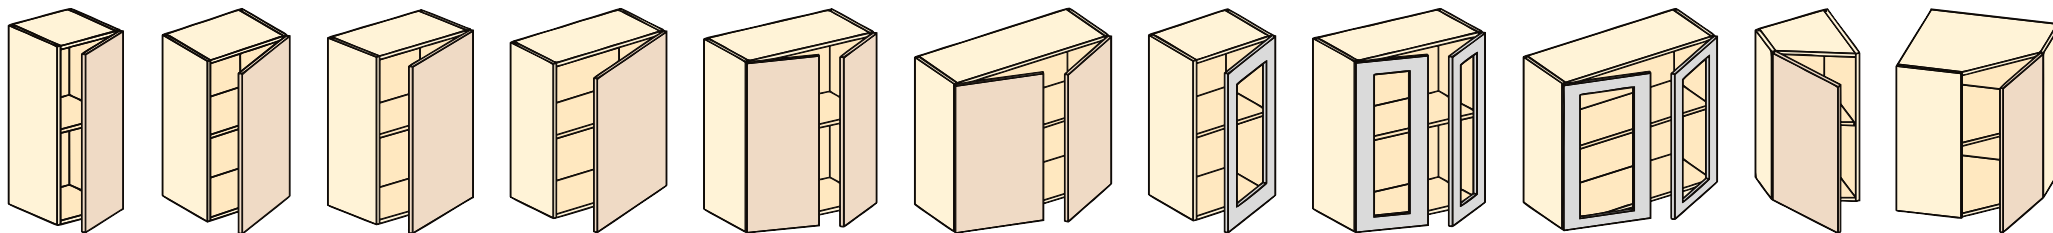

Шанталь 1

4

Размер композиции 3  
Д: 1700

Размер композиции 4  
Д: 2500

Шкаф-антресоль ША-30 ШхВхГ: 300x720x316 <b>930.p</b>	Шкаф-антресоль ША-40 ШхВхГ: 400x720x316 <b>1 020.p</b>	Шкаф-антресоль ША-50 ШхВхГ: 500x720x316 <b>1 160.p</b>	Шкаф-антресоль ША-60 ШхВхГ: 600x720x316 (имеется возможность установки сушки) <b>1 360.p</b>	Шкаф-антресоль ША-60-2Д ШхВхГ: 600x720x316 (имеется возможность установки сушки) <b>1 390.p</b>	Шкаф-антресоль ША-80 ШхВхГ: 800x720x316 (имеется возможность установки сушки) <b>1 590.p</b>	Шкаф-антресоль ШАС-40 ШхВхГ: 400x720x316 <b>1 260.p</b>	Шкаф-антресоль ШАС-60-2Д ШхВхГ: 600x720x316 <b>1 810.p</b>	Шкаф-антресоль ШАС-80 ШхВхГ: 800x720x316 <b>2 060.p</b>	Шкаф-антресоль ШАЗ-30 ШхВхГ: 300x720x316 (собирается на левую и правую стороны) <b>885.p</b>	Шкаф-антресоль ШАУ-60 ШхВхГ: 600x720x600 <b>1 520.p</b>
--	--	--	--	---	--	---	--	---	--	---