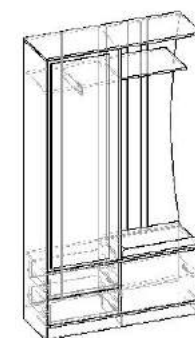

ШхВхГ: 1200х2200х400

5 200.р

Аэлита 5

- Кромка 2 мм
- Мягкое сиденье

Корпус: Ясень Шимо темный

Фасад: Ясень Шимо светлый (ЛДСП)

ШхВхГ: 1200х2200х400

6 800.р