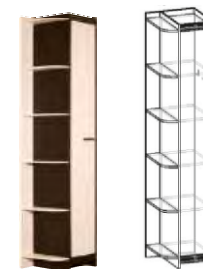

Вешалка большая  
ШхВхГ: 833x2101x440  
3 200.p

Вешалка малая  
ШхВхГ: 633x2101x440  
2 600.p

Шкаф 2-хстворчатый  
ШхВхГ: 832x2101x440  
4 400.p

Пенал комбинированный  
ШхВхГ: 532x2101x440  
3 050.p

Шкаф торцевой правый  
ШхВхГ: 433x2101x440  
2 950.p