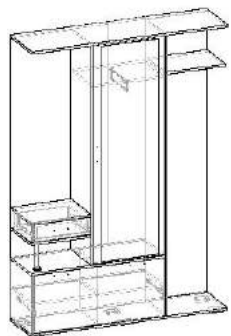

ШхВхГ:
1369x1960x361

5 700.р