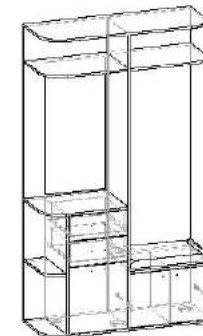

ШхВхГ:  
1541x2082x404

6 340.р

Арго 3

- Откидные механизмы
- Мягкое сиденье
- Кромка 2 мм

Корпус:  
Венге

Фасад:  
Дуб молочный (ЛДСП)

ШхВхГ:  
1197x2116x444

5 700.р