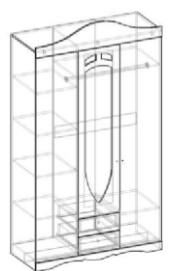

• Фасады МДФ с фрезеровкой

Оливия

Корпус:  
Клен

Фасад:  
Жемчуг  
золотистый (МДФ)

Шкаф 4-хстворчатый  
ШхВхГ: 1700х2337х520  
14 400.р

Шкаф 3-хстворчатый  
ШхВхГ: 1275х2337х520  
10 700.р

Оливия

Корпус:  
Орех Мария Луиза