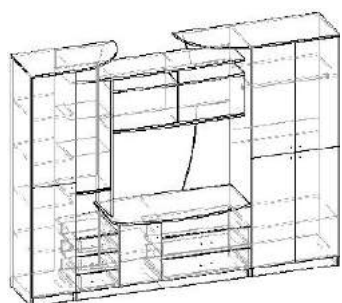

ШхВхГ: 2768x2100x598
Размер ниши под ТВ: 1184x750

13 700.р

Корпус:
Венге

Фасад:
Венге (ЛДСП)
Дуб молочный (ЛДСП)