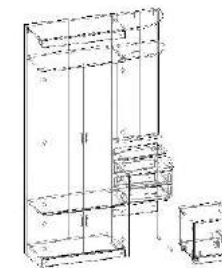

ШхВхГ: 850х2020х370  
2 600.р

Корпус:  
Венге/  
Дуб молочный

Фасад:  
Дуб молочный (ЛДСП)

ШхВхГ:  
1850х2000х440  
8 100.р

Корпус:  
Венге/  
Дуб молочный

Фасад:  
Дуб молочный (ЛДСП)

ШхВхГ:  
1285х2200х420  
6 300.р