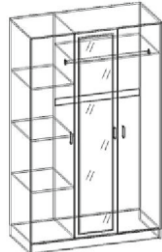

Шкаф 3-хстворчатый
ШхВхГ: 1260x2120x570
7 310.p