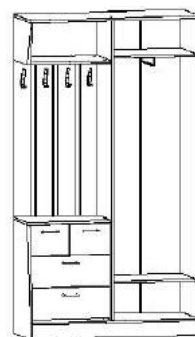

ШхВхГ:
1200x2184x450
8 700.p