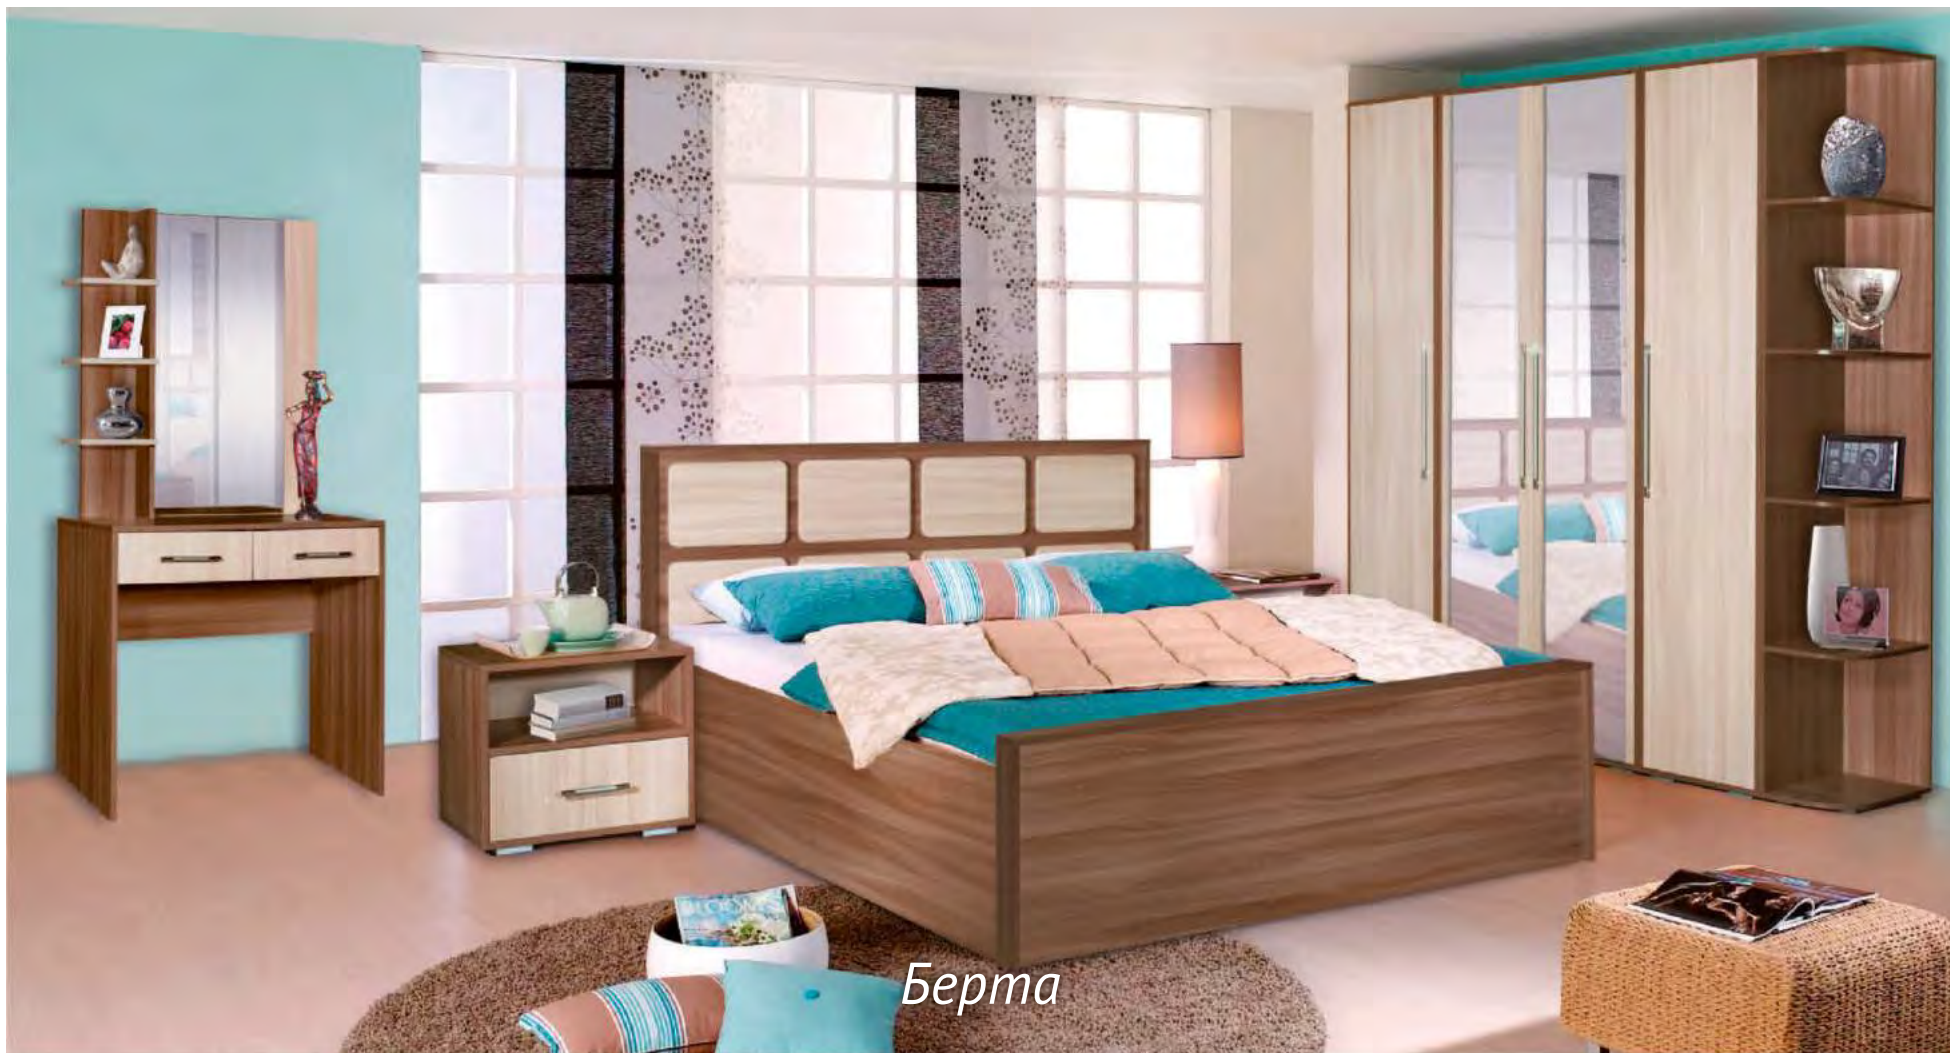

15 100.p

20 440.p

14 540.p

22 570.p

Шкаф-купе Магнат 3  
(набор дверей 1)  
ШхВхГ: 1770x2200x601

13 900.p

Корпус:  
Венге

Фасад:  
Венге (ЛДСП)  
Дуб молочный (ЛДСП)