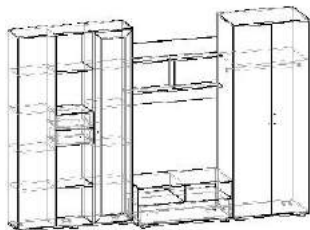

Панорама 1

- Стекло прозрачное
- ЛДСП 22 мм

Корпус:  
Венге

Фасад:  
Дуб молочный (ЛДСП)/  
Дуб молочный (рамка МДФ)

ШхВхГ: 3000x2020x550  
Размер ниши под ТВ: 1000x874  
11 450.р

Корпус:  
Венге/Дуб молочный