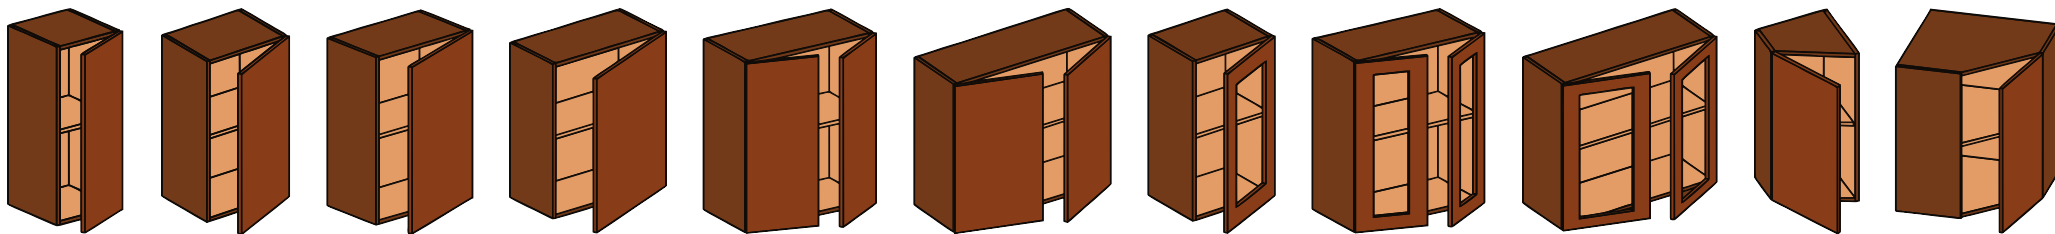

Фасад:  
Перламутр тангенс (МДФ)

Столешница:  
Дуглас светлый

Размер композиции 1  
Д: 2900x1700

Размер композиции 2  
Д: 2700

Шкаф-антресоль  
ША-30  
ШхВхГ:  
300x720x316

1 150.p  
1 300.p\*

Шкаф-антресоль  
ША-40  
ШхВхГ:  
400x720x316