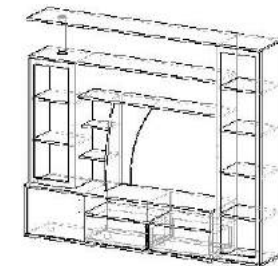

ШхВхГ: 2050х1771х410
Размер ниши под ТВ: 1000х714
7 250.р