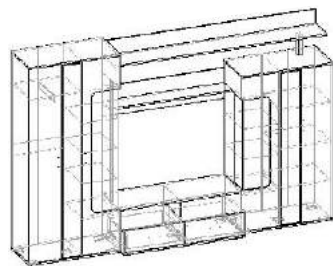

ШхВхГ: 3000x1972x540
Размер ниши под ТВ: 1200x894

16 900.p