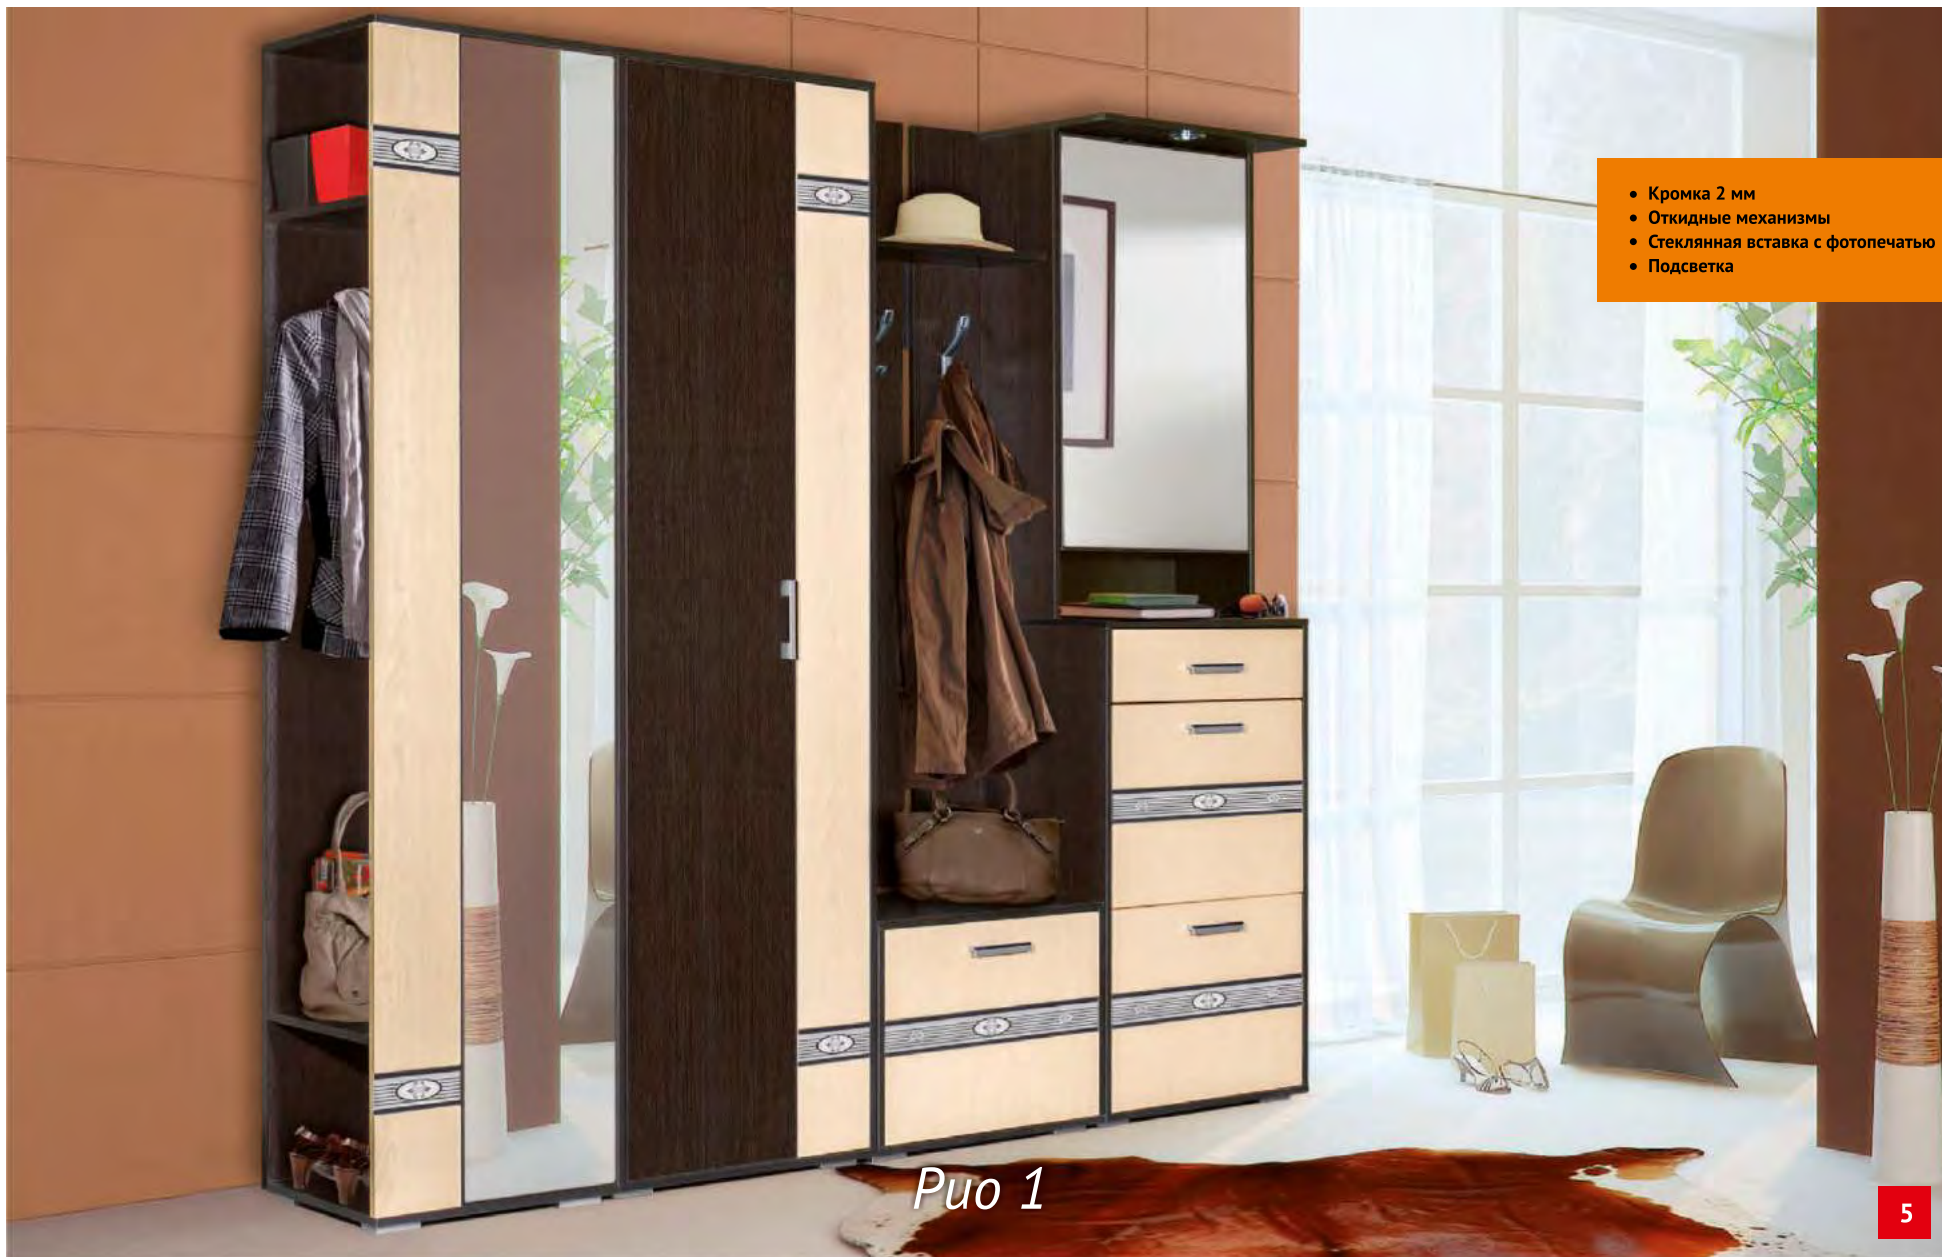

- Кромка 2 мм
- Откидные механизмы
- Стеклянная вставка с фотопечатью
- Подсветка

Рио 1

5

Корпус:
Венге

Фасад:
Венге (ЛДСП)/
Клен золотистый (МДФ)

Стеклопанель с рисунком

Размер композиции 1
ШхВхГ: 1100x2100x400

Размер композиции 4
ШхВхГ: 3432x2100x400

Размер композиции 2
ШхВхГ: 3832x2100x400

Размер композиции 5
ШхВхГ: 2300x2100x400

Размер композиции 3
ШхВхГ: 1800x2100x400