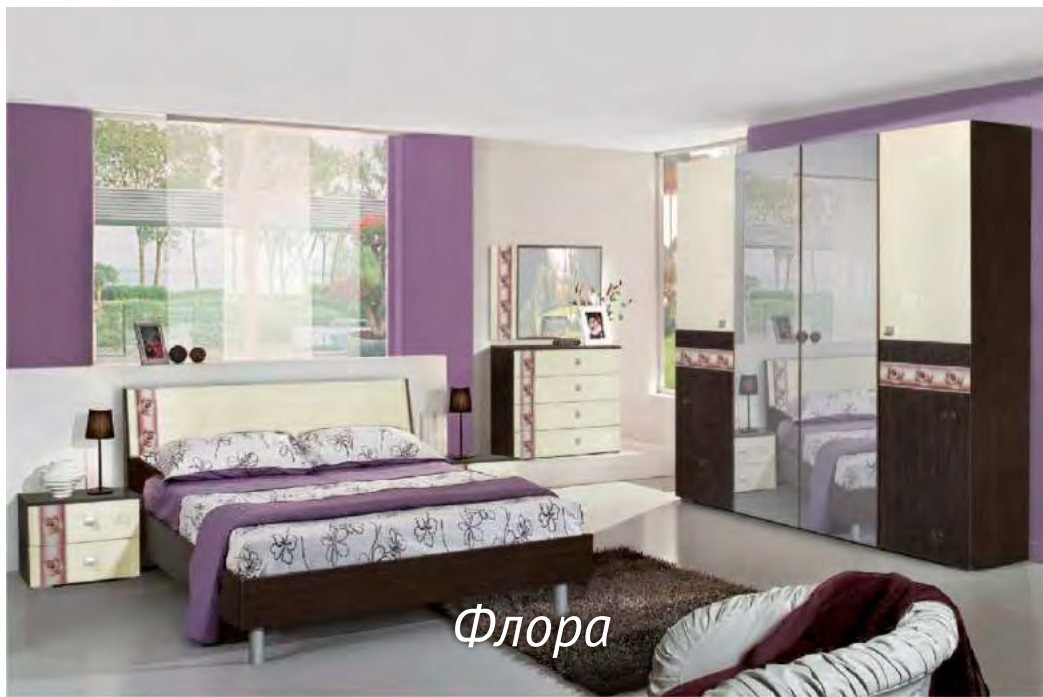

Матрац  
ДхШ: 2000x1400/1600

- Фасады МДФ с фрезеровкой
- Стеклянная вставка с фотопечатью

Флора

Корпус:  
Ясень Шимо темный

Фасад:  
Кофе с молоком глянец (МДФ)/  
Крем-брюле (МДФ)

Флора

Флора

Шкаф 4-хстворчатый  
ШхВхГ: 1801x2150x524  
13 200.p