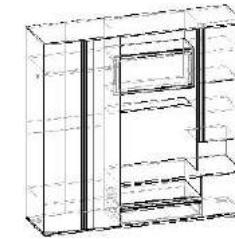

ШхВхГ: 2050x2000x550
Размер ниши под ТВ: 832x613
9 800.p