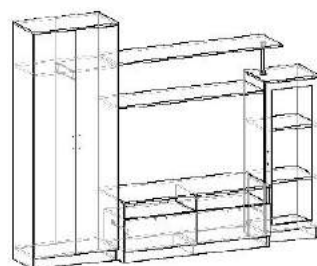

ШхВхГ: 2350x1820x472  
Размер ниши под ТВ: 1200x685

6 590.p

Корпус:  
Венге

Фасад:  
Дуб молочный (ЛДСП)/  
Дуб молочный (рамка МДФ)

ШхВхГ: 2700x2000x480  
Размер ниши под ТВ: 1000x828

10 230.p

Флокс 5

- Стекло прозрачное с пескоструйной обработкой
- Кромка 2 мм
- Рамочные фасады