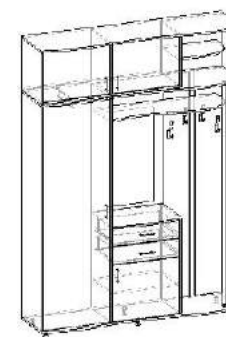

ШхВхГ:
1700x2370x460
7 950.p