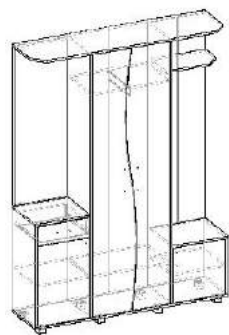

*Аэлита 6*

- Кромка 2 мм

Корпус:  
Венге

Фасад:  
Венге(ЛДСП)/  
Дуб молочный(ЛДСП)

ШхВхГ:  
1501x2075x396

6 250.р

*Орфей*

- Мягкое сиденье
- Откидные механизмы
- Кромка 2 мм