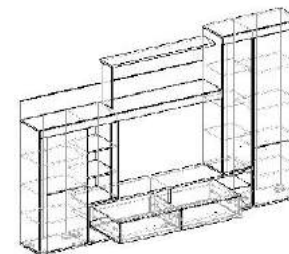

ШхВхГ: 3000x1868x570
Размер ниши под ТВ: 1200x806
11 150.р