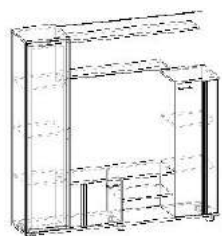

Эрика 4

- Стекло прозрачное с пескоструйной обработкой
- Кромка 2 мм
- Накладки МДФ
- Рамочные фасады
- ЛДСП 22 мм

Корпус:  
Венге / Дуб молочный

Фасад:  
Дуб молочный (ЛДСП)/  
Сигма алюминий (рамка МДФ)