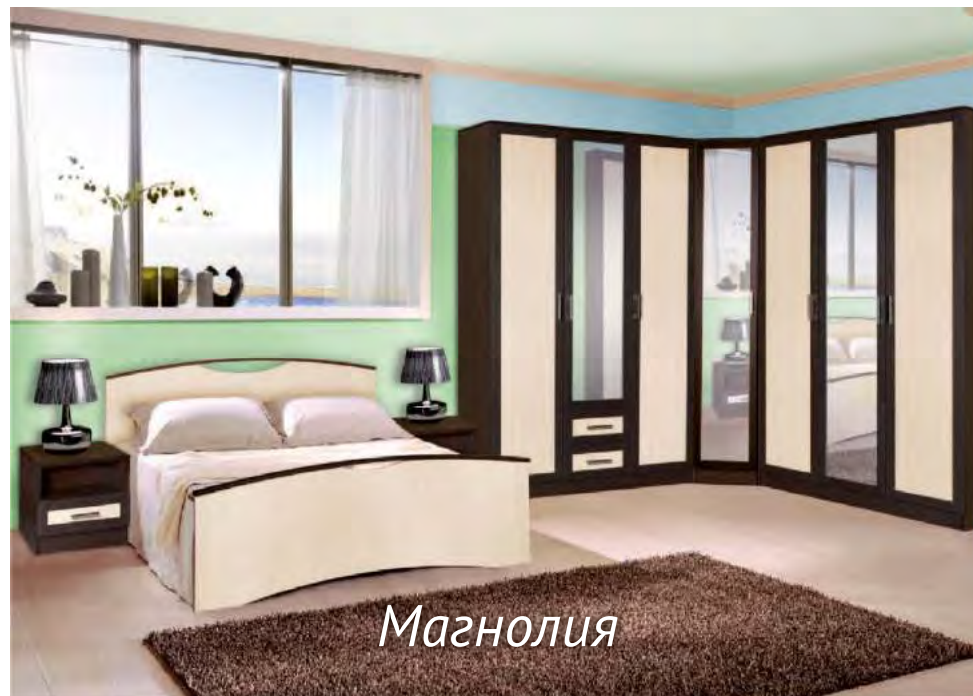

- Рамочные фасады

*Магнолия*

Корпус:  
Венге

Фасад:  
Дуб молочный (ЛДСП)/  
Венге (рамка МДФ)

Магнолия

Магнолия

Шкаф 4-хстворчатый  
ШхВхГ: 1680x2120x570  
10 500.p

Шкаф 3-хстворчатый  
ШхВхГ: 1260x2120x570  
7 310.p