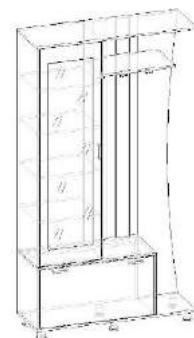

Корпус: Орех Экко

Фасад: Дуб молочный (ЛДСП)

ШхВхГ: 850х2200х400

3 350.р

Аэлита 3

- Откидные механизмы
- Кромка 2 мм

Корпус: Венге

Фасад: Дуб молочный (ЛДСП)