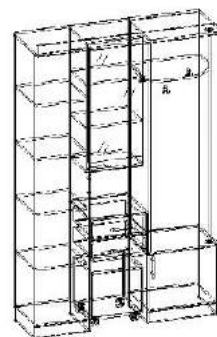

ШхВхГ:
1300x2069x466

6 550.p