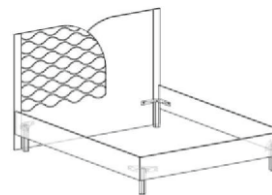

Матрац
ДхШ: 2000x1400/1600
Матрац и ортопедическое
основание продаются отдельно