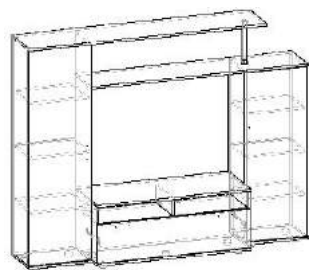

Флокс 2

• Кромка 2 мм

Корпус:  
Венге

Фасад:  
Дуб молочный (ЛДСП)

ШхВхГ: 2002x1571x440  
Размер ниши под ТВ: 1101x780  
5 040.p

Корпус:  
Венге

Фасад:  
Венге (ЛДСП)/  
Дуб молочный (ЛДСП)

ШхВхГ: 2253x2007x440  
Размер ниши под ТВ: 1152x789  
8 100.p