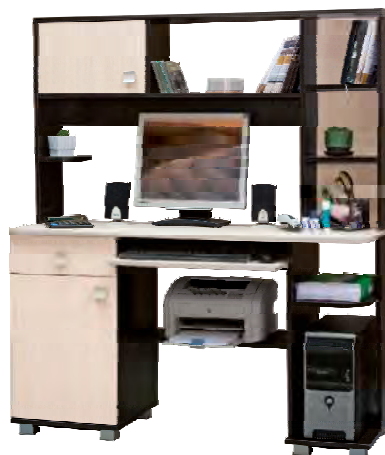

Компьютерный стол №13

ШхВхГ: 1280x1520x550

5 150.p

Венге/Дуб молочный