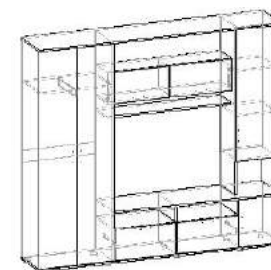

Флокс 2

• Кромка 2 мм

Корпус:  
Венге

Фасад:  
Дуб молочный (ЛДСП)

ШхВхГ: 2002x1571x440  
Размер ниши под ТВ: 1101x780  
5 040.p

Корпус:  
Венге

Фасад:  
Венге (ЛДСП)/  
Дуб молочный (ЛДСП)

ШхВхГ: 2253x2007x440  
Размер ниши под ТВ: 1152x789  
8 100.p