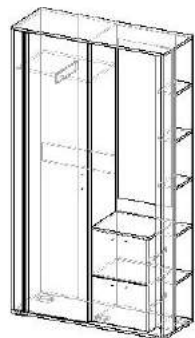

Арго 4

- Система раздвижных дверей
- Откидные механизмы
- Кромка 2 мм

Корпус:  
Венге / Дуб молочный

Фасад:  
Дуб молочный (ЛДСП)

ШхВхГ:  
1101x1960x405  
6 950.р

Юнона

- Поворотный механизм
- Откидные механизмы
- Кромка 2 мм