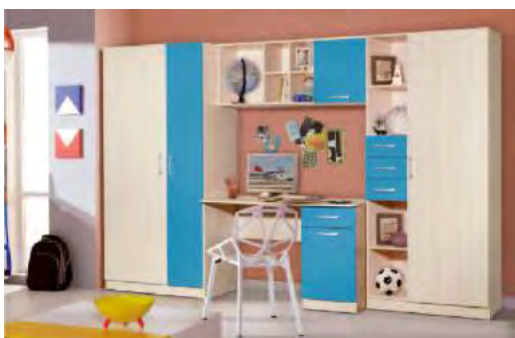

Комод  
ШхВхГ: 833x900x400  
3 360.р

Тумба прикроватная  
ШхВхГ: 532x625x400  
1 800.р

Вставка Венге МДФ

Вставка Ясень Шимо светлый МДФ

Корпус:  
Дуб молочный

Фасад:  
Розовая (ЛДСП)/  
Дуб молочный (ЛДСП)