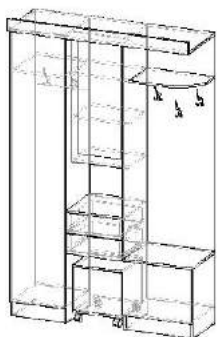

ШхВхГ:  
1300x2184x450  
9 200.p

Елена

- Мягкое сиденье
- Выкатной пуф с откидной крышкой
- Кромка 2 мм

Корпус:  
Венге/  
Дуб молочный

Фасад:  
Дуб молочный (ЛДСП)

ШхВхГ:  
1300x2085x466

6 150.p

Елена 1