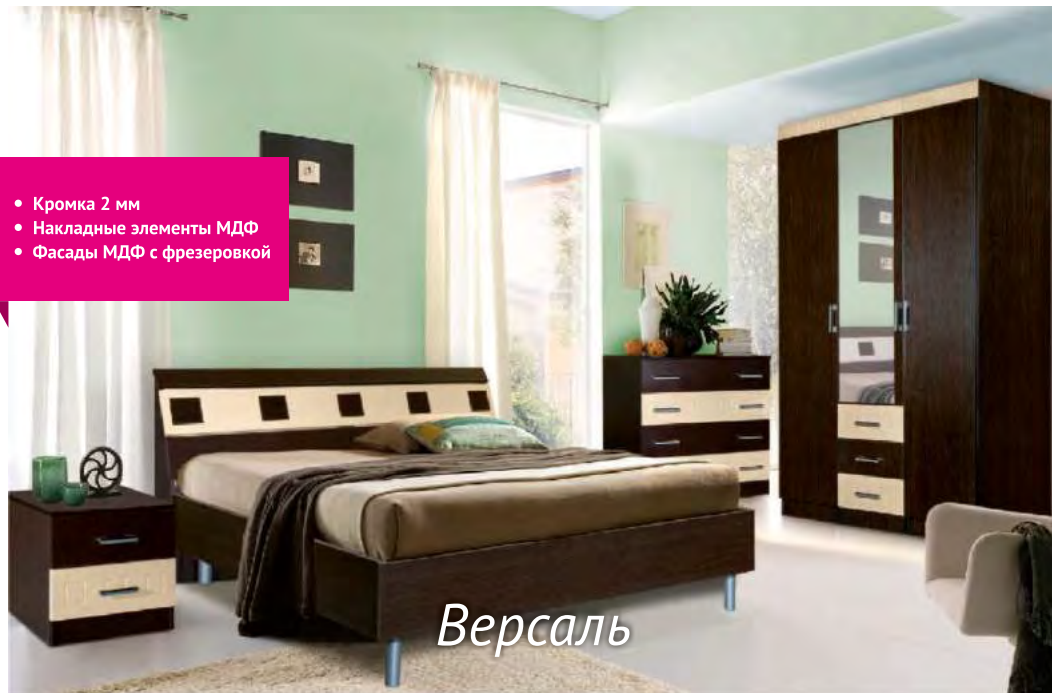

Матрац  
ДхШ: 2000х1600/1400

Матрац и ортопедическое  
основание продаются отдельно

*Версаль*

Корпус:  
Венге

Фасад:  
Венге (ЛДСП)/  
Клен золотистый (МДФ)

- Кромка 2 мм
- Накладные элементы МДФ
- Фасады МДФ с фрезеровкой