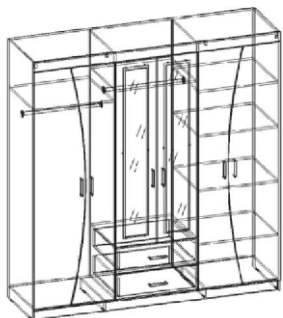

Матрац  
ДхШ: 2000x1600/1400

- Кромка 2 мм
- Фасады МДФ с фрезеровкой

Догма

Корпус:  
Венге

Фасад:  
Венге (ЛДСП)/  
Клен золотистый (МДФ)

Корпус:  
Слива Валлис

Фасад:  
Слива Валлис (ЛДСП)/  
Венге светлый (МДФ)