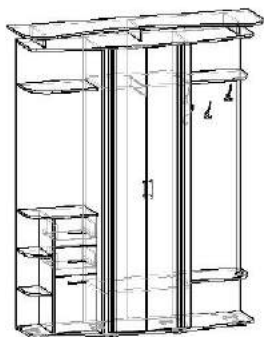

ШхВхГ:  
1450x2088x410

8 100.p

Грация 1

- Накладка МДФ
- Кромка 2 мм

Корпус:  
Венге/  
Дуб молочный

Фасад:  
Дуб молочный (ЛДСП)

ШхВхГ:  
1700x2102x450  
6 800.p

Грация 2