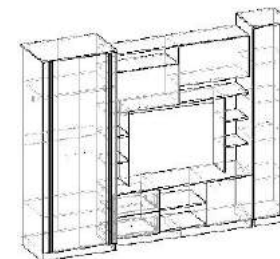

- Накладки МДФ
- Кромка 2 мм

Корпус:  
Венге/  
Дуб молочный

Фасад:  
Венге (ЛДСП)/  
Дуб молочный (ЛДСП)

ШхВхГ: 2520x2040x596  
Размер ниши под ТВ: 1200x870

11 250.р

Корпус:  
Венге

Фасад:  
Дуб молочный (ЛДСП)