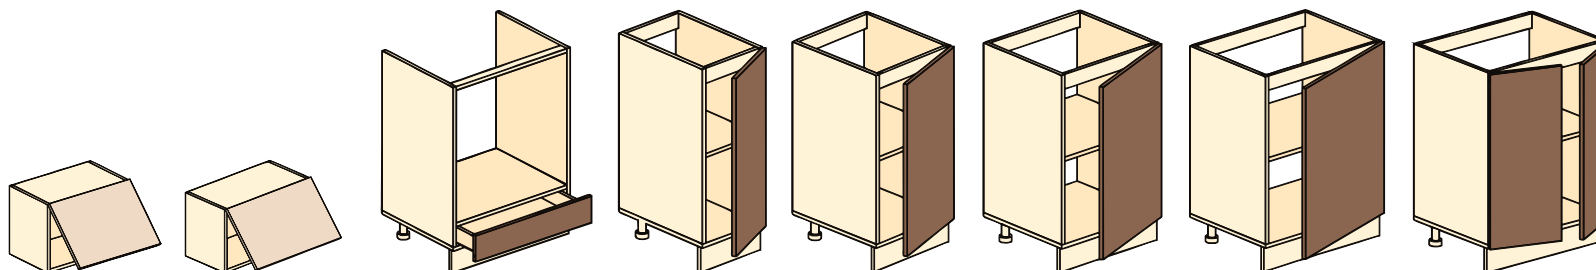

Шанталь 1

4

Размер композиции 3  
Д: 1700

Размер композиции 4  
Д: 2500

Шкаф-антресоль ША-30 ШхВхГ: 300x720x316 <b>930.p</b>	Шкаф-антресоль ША-40 ШхВхГ: 400x720x316 <b>1 020.p</b>	Шкаф-антресоль ША-50 ШхВхГ: 500x720x316 <b>1 160.p</b>	Шкаф-антресоль ША-60 ШхВхГ: 600x720x316 (имеется возможность установки сушки) <b>1 360.p</b>	Шкаф-антресоль ША-60-2Д ШхВхГ: 600x720x316 (имеется возможность установки сушки) <b>1 390.p</b>	Шкаф-антресоль ША-80 ШхВхГ: 800x720x316 (имеется возможность установки сушки) <b>1 590.p</b>	Шкаф-антресоль ШАС-40 ШхВхГ: 400x720x316 <b>1 260.p</b>	Шкаф-антресоль ШАС-60-2Д ШхВхГ: 600x720x316 <b>1 810.p</b>	Шкаф-антресоль ШАС-80 ШхВхГ: 800x720x316 <b>2 060.p</b>	Шкаф-антресоль ШАЗ-30 ШхВхГ: 300x720x316 (собирается на левую и правую стороны) <b>885.p</b>	Шкаф-антресоль ШАУ-60 ШхВхГ: 600x720x600 <b>1 520.p</b>
--	--	--	--	---	--	---	--	---	--	---