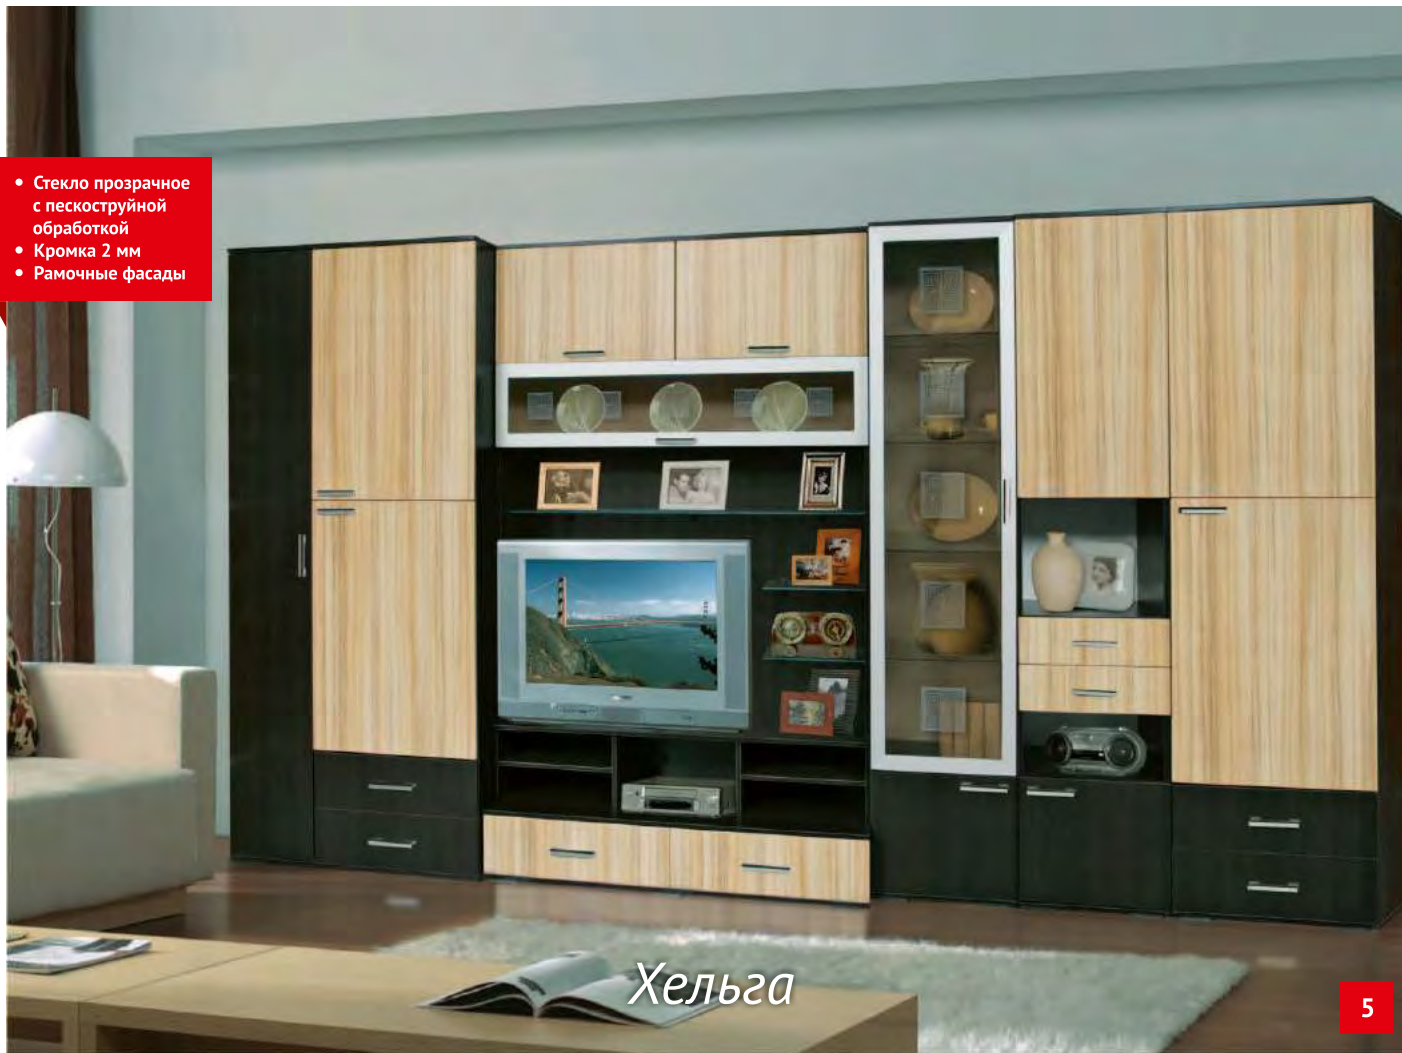

- Стекло прозрачное с пескоструйной обработкой
- Кромка 2 мм
- Рамочные фасады

Размер композиции 5
ШхВхГ: 4050x2220x520