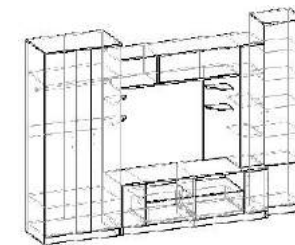

Корпус:  
Ясень Шимо темный

Фасад:  
Ясень Шимо темный (ЛДСП)/  
Ясень Шимо светлый (ЛДСП)  
Ясень Шимо светлый (рамка МДФ)

ШхВхГ: 2900x2050x524  
Размер ниши под ТВ: 1346x980

14 900.p

Флокс 1

• Кромка 2 мм