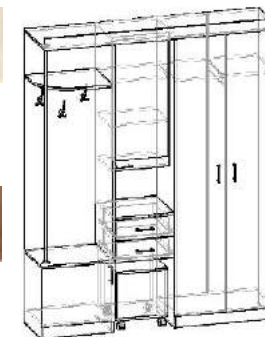

ШхВхГ:
1600x2069x470

7 300.p