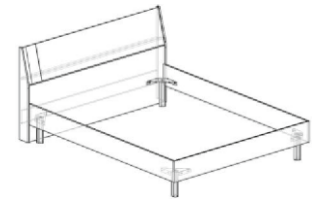

Матрац
ДхШ: 2000x1400/1600