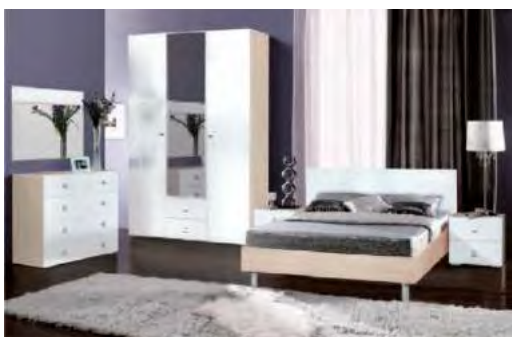

Корпус:
Ясень Шимо
светлый

Фасад:
Белый
глянец (МДФ)