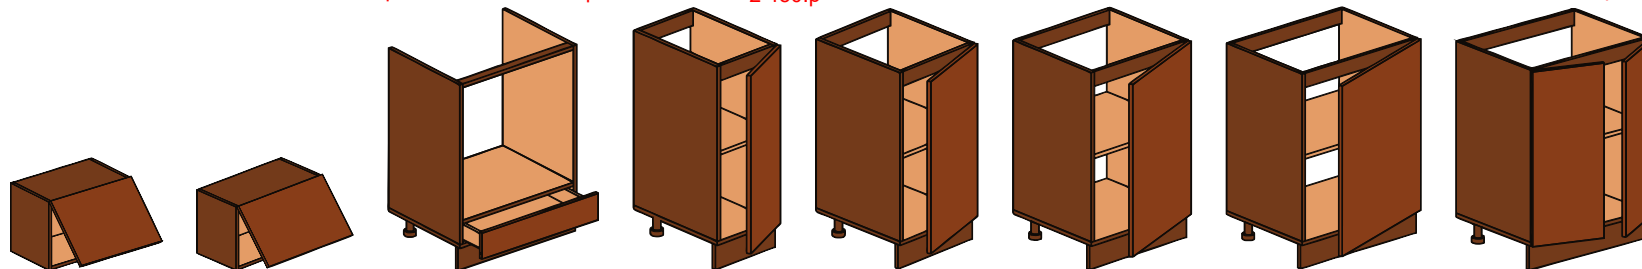

Шкаф-антресоль
ШАВ-50
ШхВхГ:
500x360x316

1 110.p
1 250.p*

Шкаф-антресоль
ШАВ-60
ШхВхГ:
600x360x316

1 240.p
1 380.p*

Шкаф для духовки
ШД-60
ШхВхГ:
600x846x600

1 230.p
1 200.p*

Рабочий стол
РС-30
ШхВхГ:
300x846x600

1 300.p
1 450.p*

Рабочий стол
РС-40
ШхВхГ:
400x846x600

1 450.p
1 600.p*

Рабочий стол
РСМ-50
ШхВхГ:
500x846x600
(имеется возможность
установки мойки)

1 630.p
1 770.p*

Рабочий стол
РСМ-60
ШхВхГ:
600x846x600
(имеется возможность
установки мойки или
варочной панели)

1 950.p
2 100.p*

Рабочий стол
РСМ-60-2Д
ШхВхГ:
600x846x600
(имеется возможность
установки мойки или
варочной панели)

1 950.p
2 300.p*