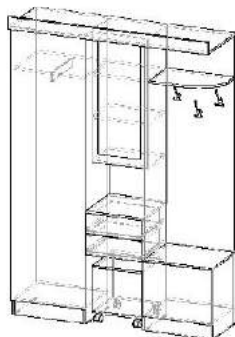

Корпус:  
Дуб молочный

Фасад:  
Орех Лион (ЛДСП)

ШхВхГ:  
1600x2069x470

7 300.p

Елена 4

- Выкатной пуф с откидной крышкой
- Мягкое сиденье
- Кромка 2 мм

Корпус:  
Венге/  
Дуб молочный

Фасад:  
Дуб молочный (ЛДСП)