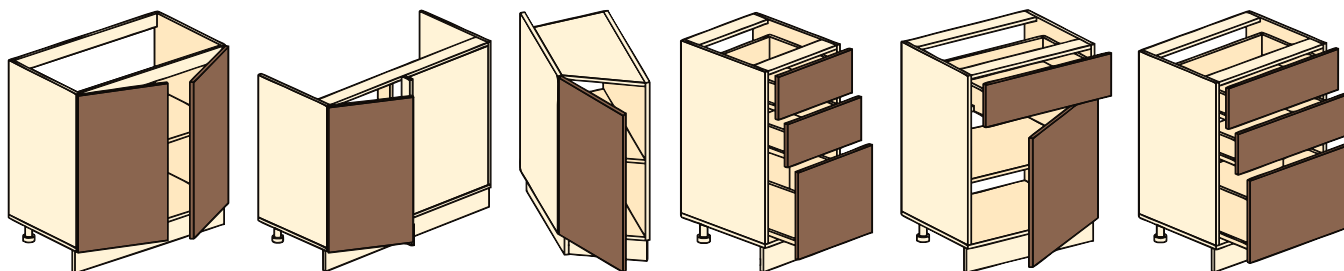

Рабочий стол РСМ-80 ШхВхГ: 800x846x600 (имеется возможность установки мойки) 1 750.p	Рабочий стол РСУ-100 ШхВхГ: 1000x846x600 (собирается на левую и правую стороны, имеется возможность установки мойки) 1 630.p	Рабочий стол (собирается на левую и правую стороны) РСЗ-30 ШхВхГ: 300x846x600 1 140.p	Рабочий стол РС-3Я-40 ШхВхГ: 400x846x600 1 915.p	Рабочий стол РС-1Я-60 ШхВхГ: 600x846x600 1 750.p	Рабочий стол РС-3Я-60 ШхВхГ: 600x846x600 2 270.p

Модульный ряд к кухне Шанталь 1