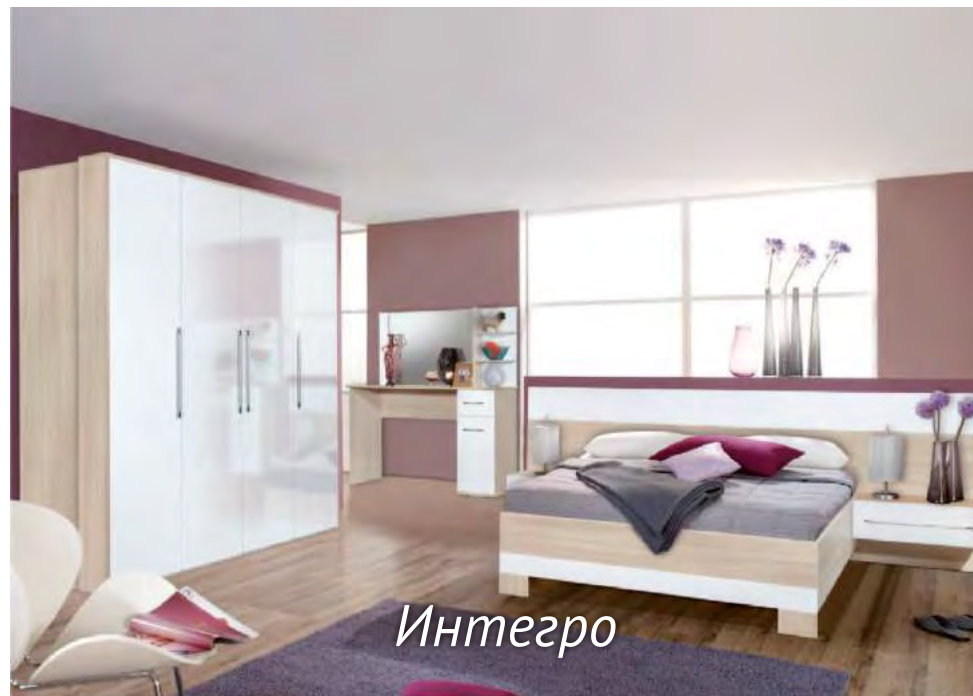

Комод высокий  
ШхВхГ: 604x1066x454  
4 350.p

Кровать 1400/1600  
ДхШхВ: 2135x1478/1678x897  
4 450.p / 4 650.p

Матрац  
ДхШ: 2000x1400/1600

- Кромка 2 мм

Интегро

Корпус:  
Ясень Шимо  
светлый

Фасад:  
Белый  
глянец (МДФ)