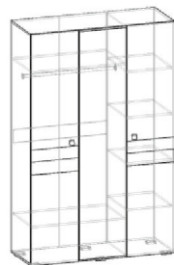

Шкаф 3-хстворчатый
ШхВхГ: 1351x2150x524
10 600.p