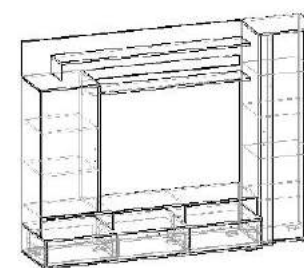

ШхВхГ: 2317x1730x524
Размер ниши под ТВ: 1316x891
10 520.р