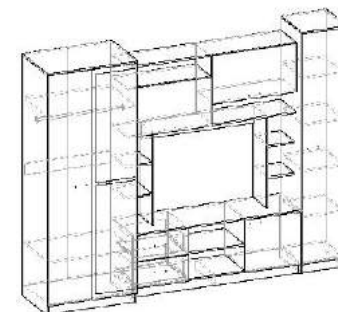

ШхВхГ: 2700x2100x544
Размер ниши под ТВ: 1000x800

12 900.p