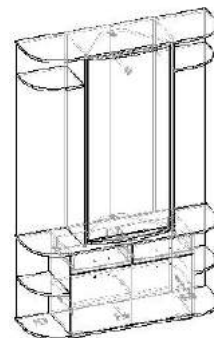

ШхВхГ:
1351x2050x409
6 990.р