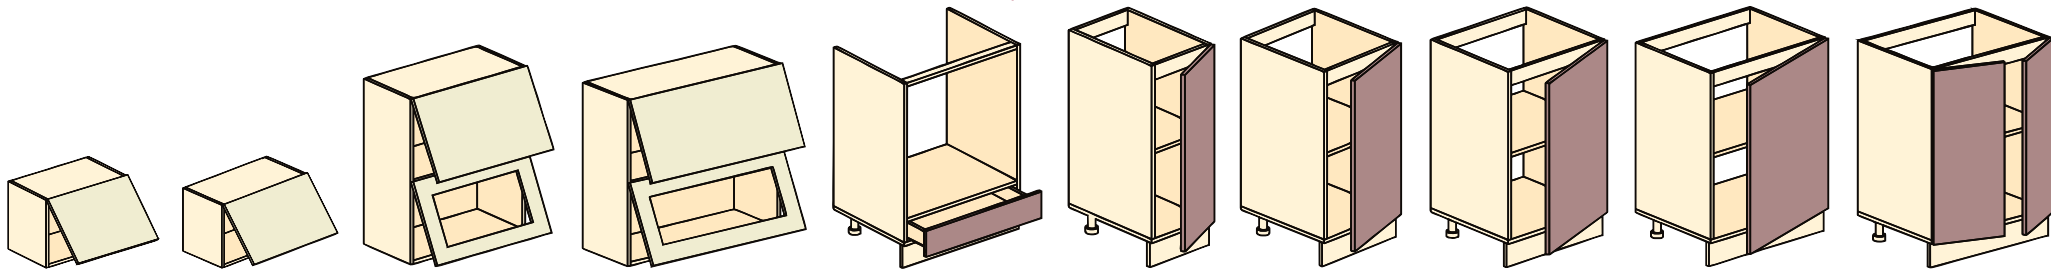

Шкаф-антресоль ШАВ-50 ШхВхГ: 500x360x316 1 110.p 1 070.p***	Шкаф-антресоль ШАВ-60 ШхВхГ: 600x360x316 1 240.p 1 180.p***	Шкаф-антресоль ШАВ-60-2Д ШхВхГ: 600x720x316 2 250.p 2 150.p***	Шкаф-антресоль ШАВ-80-2Д ШхВхГ: 800x720x316 2 500.p	Шкаф для духовки ШД-60 ШхВхГ: 600x846x600 1 220.p 1 230.p* 1 250.p**	Рабочий стол РС-30 ШхВхГ: 300x846x600 1 210.p 1 300.p* 1 360.p** 1 220.p***	Рабочий стол РС-40 ШхВхГ: 400x846x600 1 360.p 1 450.p* 1 560.p** 1 380.p***	Рабочий стол РСМ-50 ШхВхГ: 500x846x600 (имеется возможность установки мойки) 1 510.p 1 630.p* 1 760.p** 1 550.p***	Рабочий стол РСМ-60 ШхВхГ: 600x846x600 (имеется возможность установки мойки или варочной панели) 1 810.p 1 950.p* 2 100.p** 1 850.p***	Рабочий стол РСМ-60-2Д ШхВхГ: 600x846x600 (имеется возможность установки мойки или варочной панели) 1 810.p 1 850.p*** 1 950.p* 2 100.p**