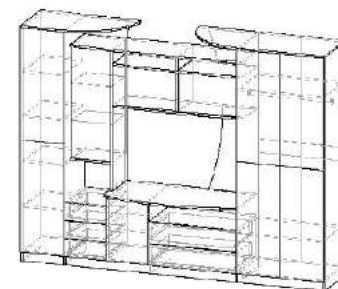

СТЕНКИ

ШхВхГ: 2768x2100x598
Размер ниши под ТВ: 1184x750

17 600.p

Корпус:
Венге

Фасад:
Шелк Венге (МДФ)/
Шелк Жемчуг (МДФ)