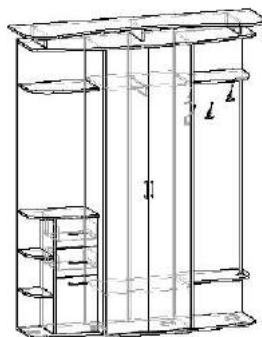

ШхВхГ:
1700x2102x450
6 700.p