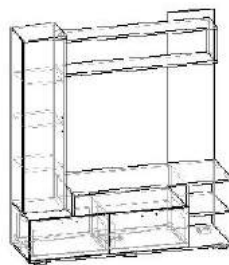

СТЕНКИ

Корпус:  
Венге/  
Дуб молочный

Корпус:  
Ясень шимо  
светлый

Фасад:  
Дуб молочный (ЛДСП)

Фасад:  
Ясень шимо темный (ЛДСП)

ШхВхГ: 1400x1536x466  
Размер ниши под ТВ: 1100x741  
3 990.p

Корпус:  
Венге/Дуб молочный