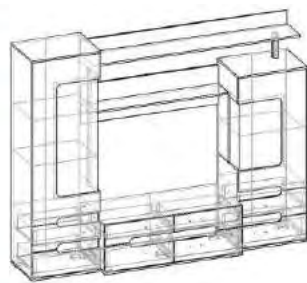

Пенал  
ШхВхГ: 441x1700x330  
2 900.p

Соренто 1

Соренто 1

• Стекло прозрачное

Корпус:  
Венге

Фасад:  
Белый глянец (МДФ)

Центральная секция  
ШхВхГ: 2400x1920x540  
Размер ниши под ТВ: 1202x851  
13 950.р

Шкаф 2-хстворчатый  
ШхВхГ: 800x1920x540  
5 300.р