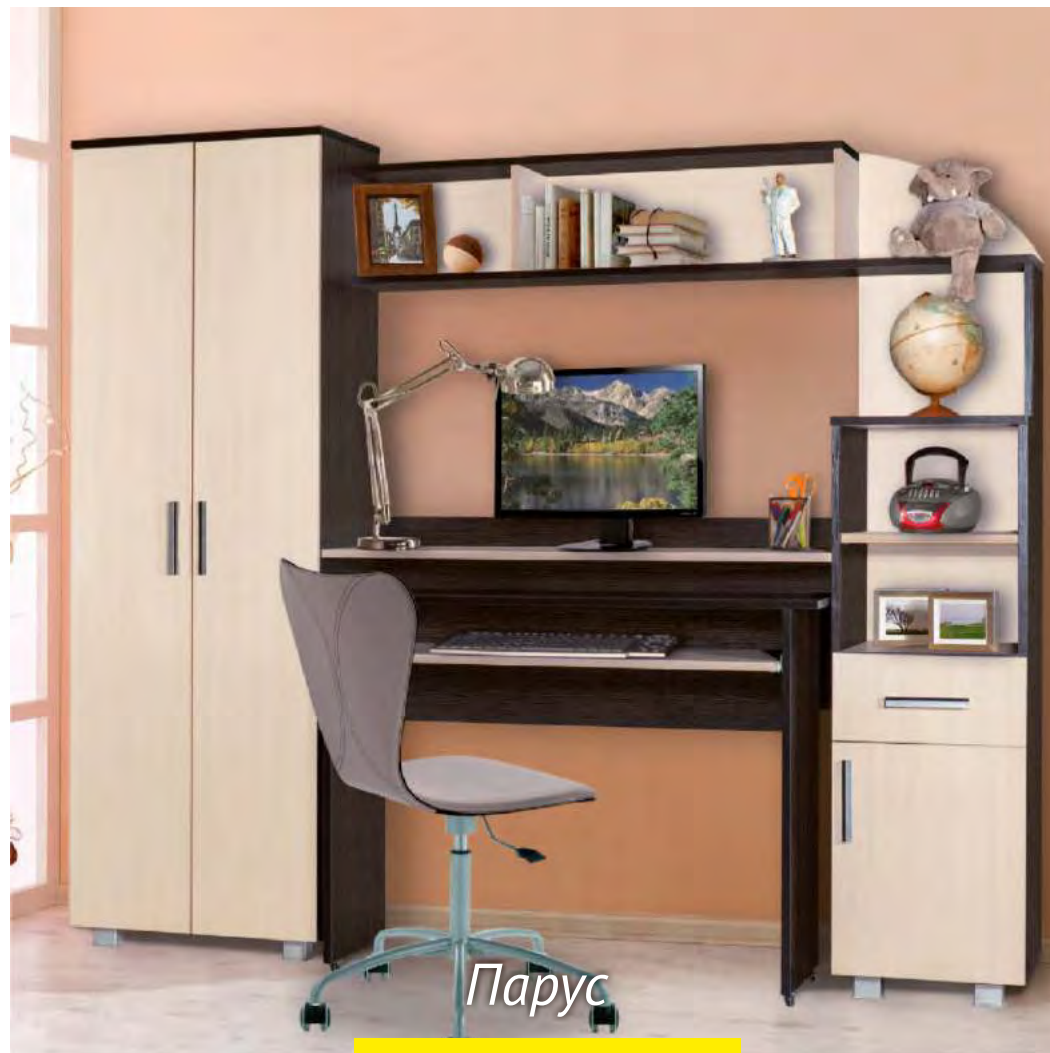

• Рамочные фасады

Корпус:
Бук Бавария

ШхВхГ:
1900x1660x420

Фасад:
Бук Бавария (МДФ)/
Бук Бавария (рамка МДФ)

Стол выкатной
ШхВхГ: 992x770x384

6 980.p

Парус

• Кромка 2 мм

Корпус:
Венге

ШхВхГ:
1900x1660x420

Фасад:
Дуб молочный (ЛДСП)

Стол выкатной
ШхВхГ: 992x770x384

5 680.p