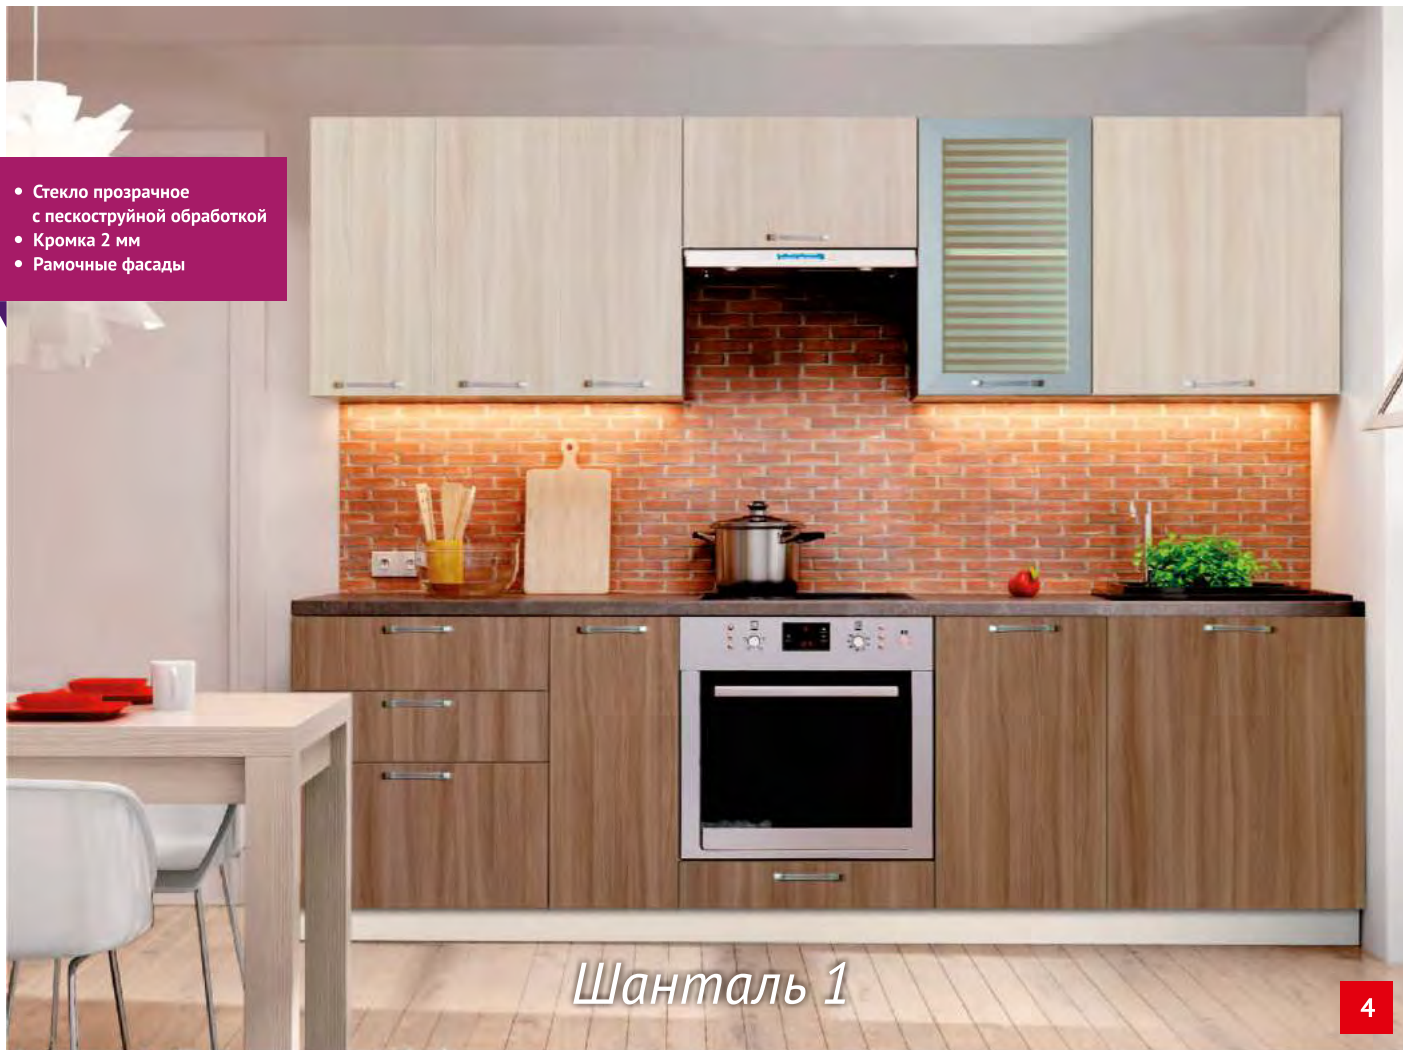

Столешница:  
Дуглас светлый

Размер композиции 2  
Д: 2100

3

Корпус:  
Бежевый

Столешница:  
Гранит

Фасад:  
Ясень шимо темный (ЛДСП)/  
Ясень шимо светлый (ЛДСП)

Столешница:  
Дуглас светлый

- Стекло прозрачное с пескоструйной обработкой
- Кромка 2 мм
- Рамочные фасады