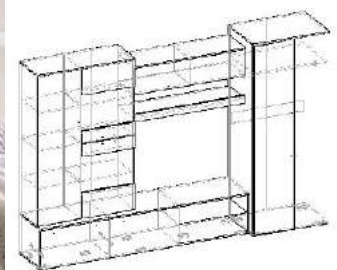

ШхВхГ: 3000х2000х554
Размер ниши под ТВ: 1170х888

15 350.p

Корпус:
Ясень Шимо светлый

Фасад:
Ясень Шимо светлый (ЛДСП)/
Кофе с молоком глянец (МДФ)