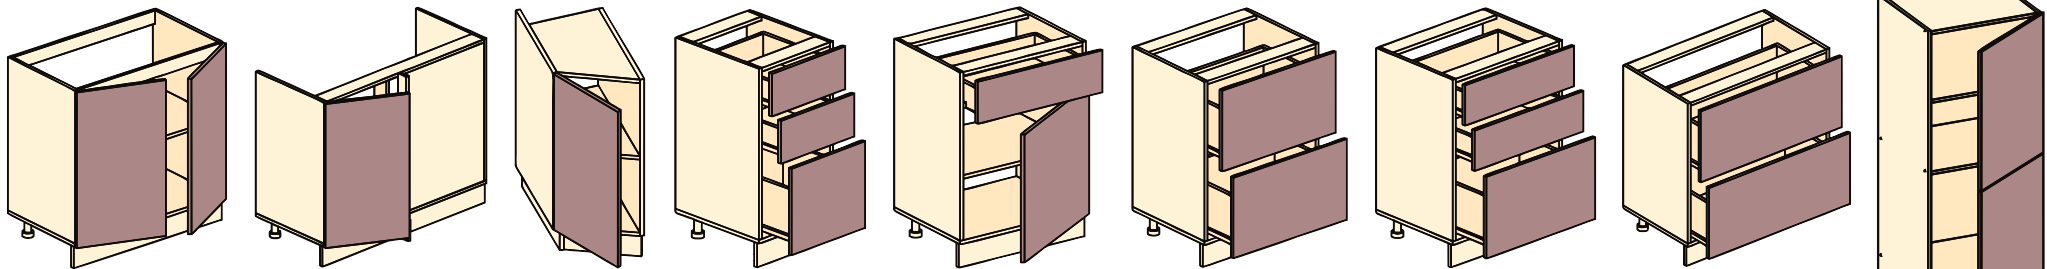

Рабочий стол РСМ-80 ШхВхГ: 800x846x600 (имеется возможность установки мойки) 2 110.p 2 300.p* 2 500.p** 2 250.p***	Рабочий стол PCY-100 ШхВхГ: 1000x846x600 (собирается на левую и правую стороны, имеется возможность установки мойки) 1 810.p 1 900.p* 2 010.p** 1 830.p***	Рабочий стол (собирается на левую и правую стороны) РСЗ-30 ШхВхГ: 300x846x600 1 280.p 1 350.p* 1 450.p** 1 300.p***	Рабочий стол РС-3Я-40 ШхВхГ: 400x846x600 2 080.p 2 150.p* 2 250.p**	Рабочий стол РС-1Я-60 ШхВхГ: 600x846x600 2 030.p 2 150.p* 2 300.p**	Рабочий стол РС-2Я-60 ШхВхГ: 600x846x600 2 430.p 2 550.p* 2 700.p**	Рабочий стол РС-3Я-60 ШхВхГ: 600x846x600 2 530.p 2 650.p* 2 800.p**	Рабочий стол РС-2Я-80 ШхВхГ: 800x846x600 2 880.p 3 050.p* 3 260.p** 3 000.p***	Пенал П-60 ШхВхГ: 600x2140x565 (имеется возможность установки духового шкафа) 4 550.p 4 900.p* 5 360.p** 4 830.p***

Модульный ряд к кухням Шанталь 2 и 3

Кофе глянец, Лайм глянец, Малиновый металлик* Полоски кофейные** Рубин металлик***