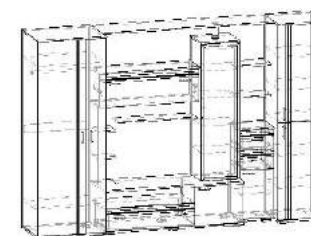

ШхВхГ: 2970x2000x550
Размер ниши под ТВ: 804x598
14 950.р