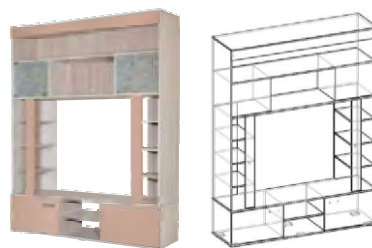

Фантазия

3

Корпус:  
Ясень Шимо светлый

Фасад:  
Кофе с молоком глянец (МДФ)/  
Белый дым (МДФ)

Центральная секция  
ШхВхГ: 1600x2120x450  
Размер ниши под ТВ: 1067x967  
6 500.р

Шкаф 2х-створчатый  
ШхВхГ: 850x2120x450  
6 000.р

Пенал платяной  
ШхВхГ: 560x2120x450  
4 050.р

Пенал со стеклом  
ШхВхГ: 560x2120x450  
4 080.р

Размер композиции 1  
ШхВхГ: 2720x2120x450

Размер композиции 2  
ШхВхГ: 2720x2120x450

Размер композиции 3  
ШхВхГ: 3010x2120x450