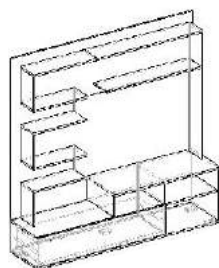

Дали

- Кромка 2 мм

Серенада

- Стекло прозрачное с пескоструйной обработкой
- Кромка 2 мм
- Накладки МДФ

Корпус:  
Венге/  
Дуб молочный

Фасад:  
Дуб молочный (ЛДСП)

ШхВхГ: 1695x1706x414  
Размер ниши под ТВ: 931x794  
3 960.р