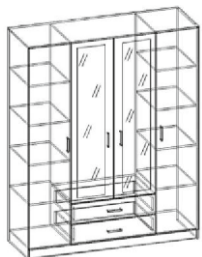

- Рамочные фасады

*Магнолия*

Корпус:  
Венге

Фасад:  
Дуб молочный (ЛДСП)/  
Венге (рамка МДФ)

Магнолия

Магнолия

Шкаф 4-хстворчатый  
ШхВхГ: 1680x2120x570  
10 500.p

Шкаф 3-хстворчатый  
ШхВхГ: 1260x2120x570  
7 310.p