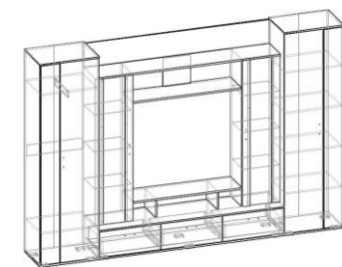

Центральная секция  
ШхВхГ: 1816x2149x525  
Размер ниши под ТВ: 1002x816  
11 950.р

Шкаф платяной  
ШхВхГ: 601x2149x525  
4 300.р

Шкаф бельевой  
ШхВхГ: 601x2149x525  
4 600.р

Размер композиции 1  
ШхВхГ: 1816x2149x525

Размер композиции 2  
ШхВхГ: 3018x2149x525

Флорида

- Стекло прозрачное с пескоструйной обработкой
- Зеркало с пескоструйной обработкой

СТЕНКИ

ШхВхГ: 3078x2100x440  
 Размер ниши под ТВ: 1098x1000  
 17 500.р