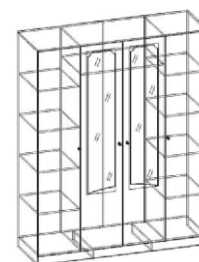

Пуф  
ШхВхГ: 432x480x300  
870.p

- Фасады МДФ с фрезеровкой

Арина

Корпус:  
Клен

Фасад:  
Жемчуг  
золотистый (МДФ)

Шкаф 4-хстворчатый  
ШхВхГ: 1820x2360x600

13 000.р

Шкаф 3-хстворчатый  
ШхВхГ: 1369x2360x600