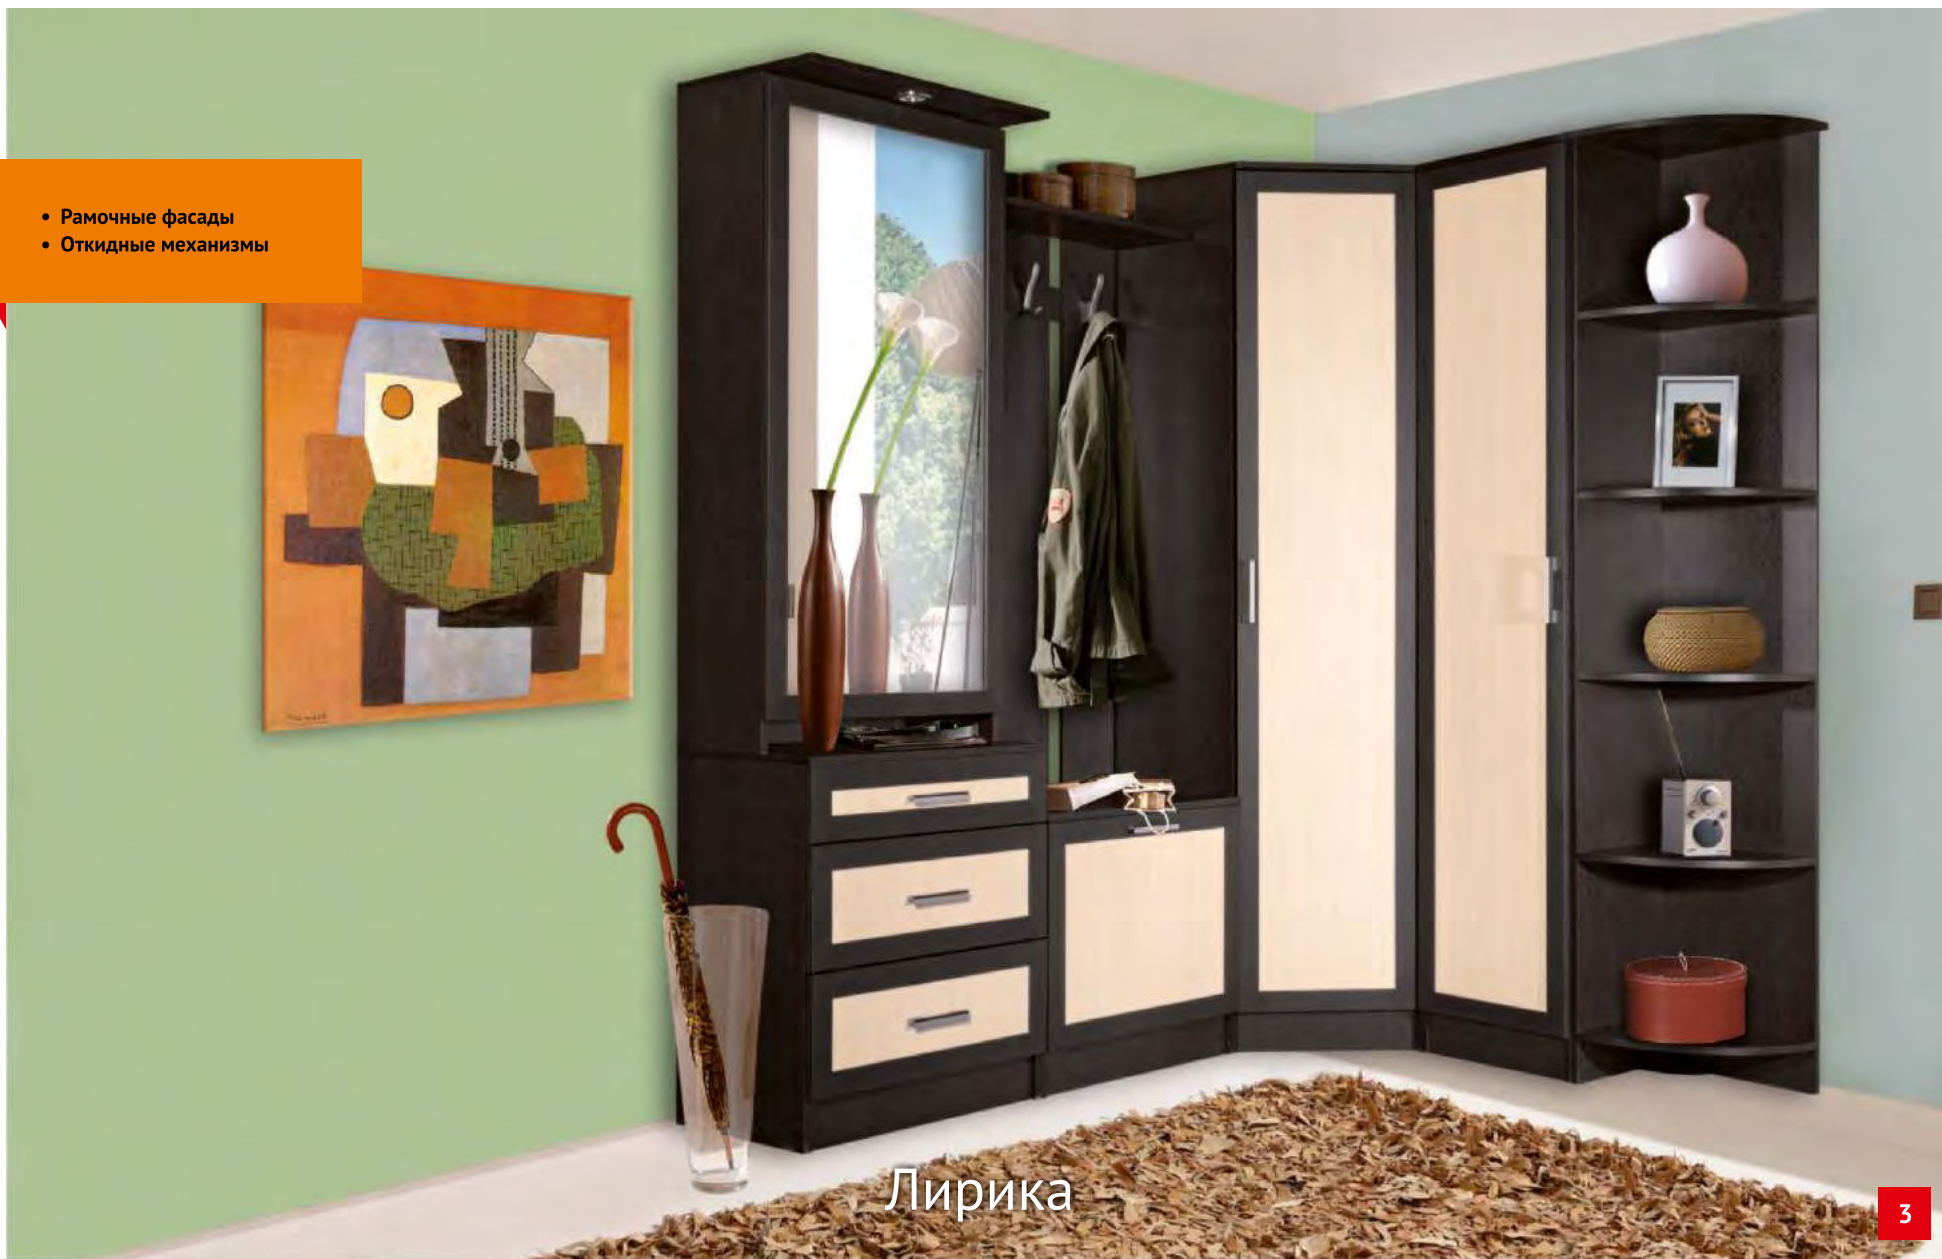

- Рамочные фасады
- Откидные механизмы

Лирика

3

Корпус:
Венге

Фасад:
Дуб молочный (ЛДСП)/
Венге (рамка МДФ)

Размер композиции 1
ШхВхГ: 1500х2120х420

Размер композиции 2
ШхВхГ: 2550х2120х420

Размер композиции 3
ШхВхГ: 3590х2120х420