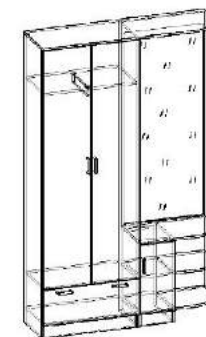

Полина

- Откидные механизмы
- Кромка 2 мм

Корпус:  
Дуб молочный

Фасад:  
Орех Лион (ЛДСП)

ШхВхГ:  
1300x2100x380

5 200.p

Магнат 1 (набор дверей 1)

10 600.р