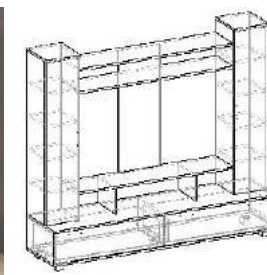

ШхВхГ: 1732x1520x412
Размер ниши под ТВ: 1200x72
5 950.p