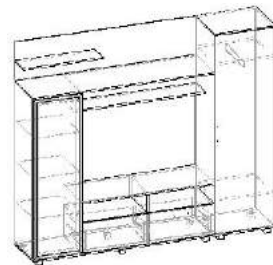

ШхВхГ: 2203х1900х450
Размер ниши под ТВ: 1200х746
8 900.р