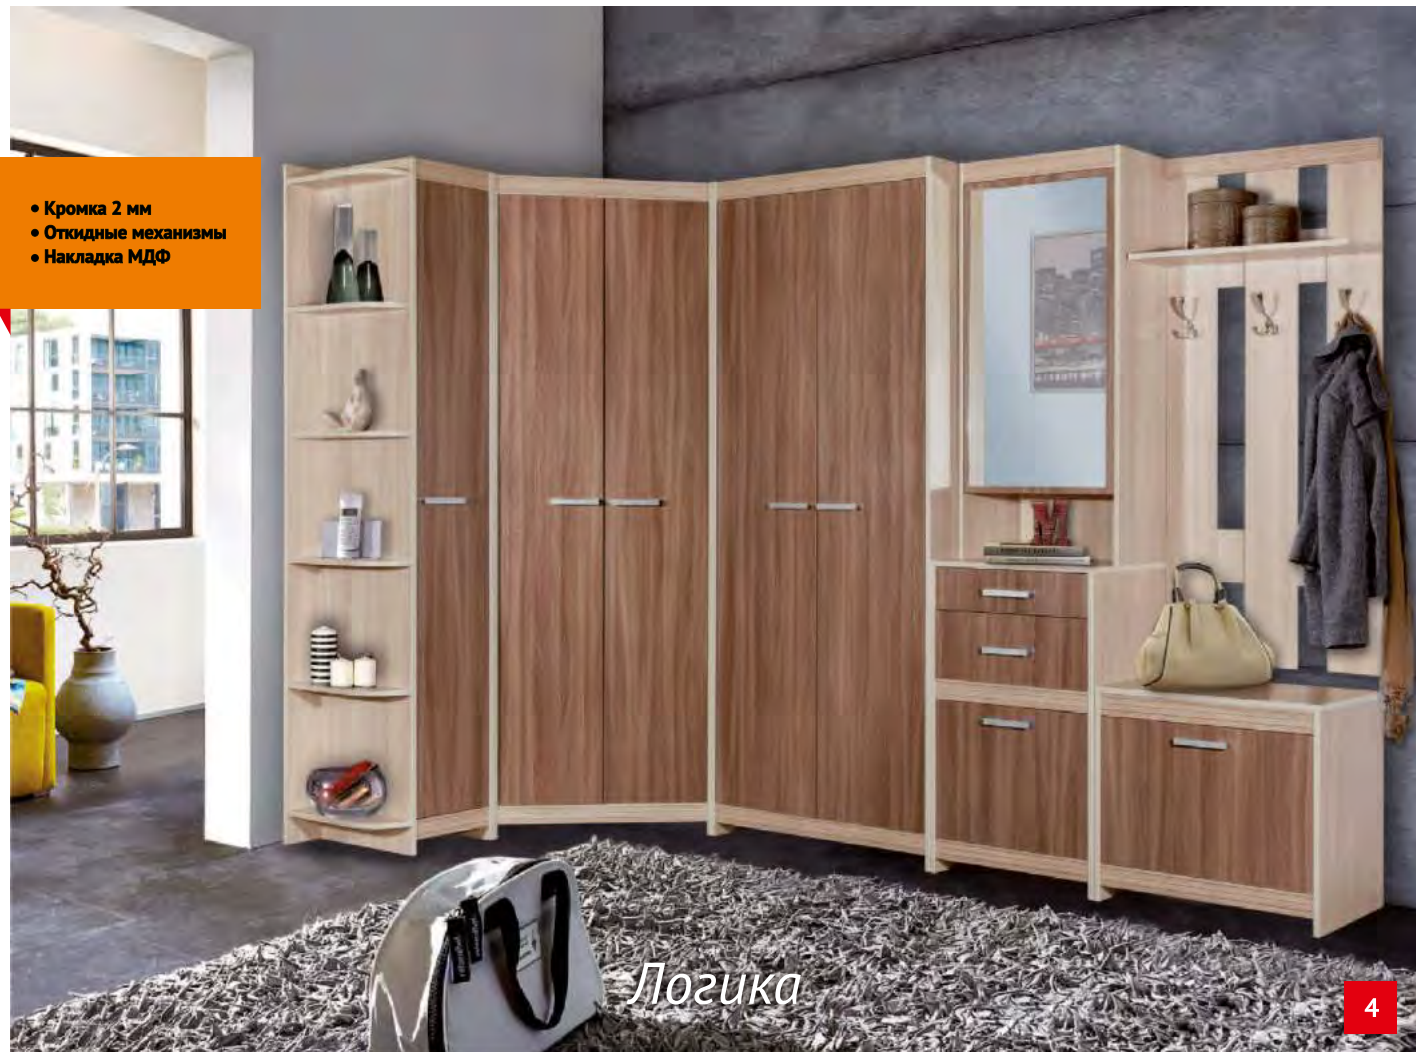

1

2

3

- Кромка 2 мм
- Откидные механизмы
- Накладка МДФ

Логика

4