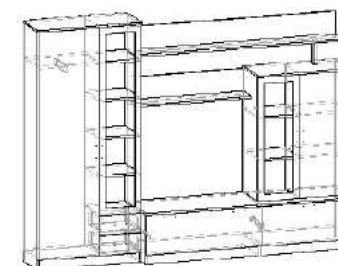

ШхВхГ: 2350x1820x472  
Размер ниши под ТВ: 1200x685

6 590.p

Корпус:  
Венге

Фасад:  
Дуб молочный (ЛДСП)/  
Дуб молочный (рамка МДФ)

ШхВхГ: 2700x2000x480  
Размер ниши под ТВ: 1000x828

10 230.p

Флокс 5

- Стекло прозрачное с пескоструйной обработкой
- Кромка 2 мм
- Рамочные фасады