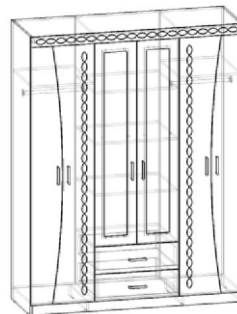

Шкаф распашной  
6-тидверный  
ШхВхГ: 2001x2200x576  
13 900.p

Шкаф распашной  
6-тидверный малый  
ШхВхГ: 1680x2200x576  
12 540.p

Комод  
ШхВхГ:  
800x900x450  
3 510.p

Зеркало к комоду  
ШхВхГ:  
796x900x32  
1 300.p