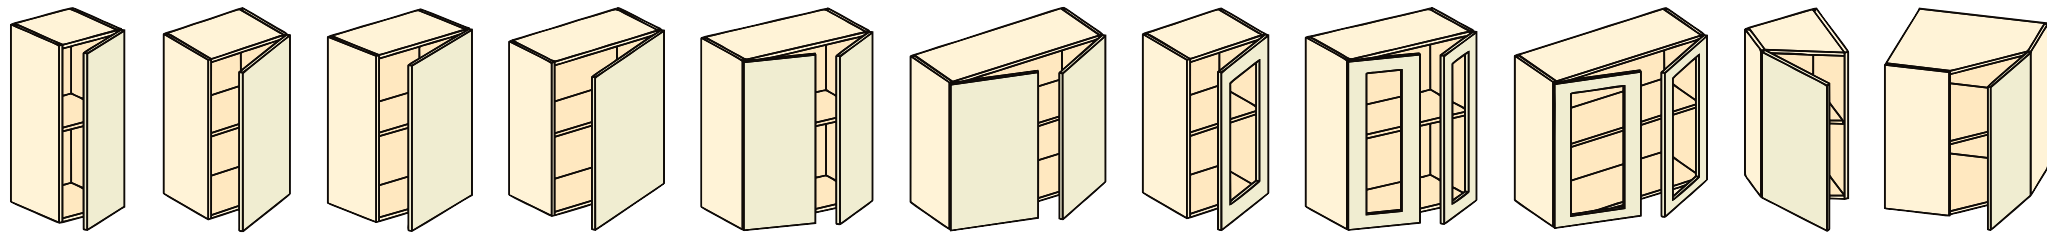

Размер композиции 2
Д: 2400x1600

Шкаф-антресоль ША-30 ШхВхГ: 300x720x316 1 150.p 1 070.p***	Шкаф-антресоль ША-40 ШхВхГ: 400x720x316 1 300.p 1 230.p***	Шкаф-антресоль ША-50 ШхВхГ: 500x720x316 1 530.p 1 450.p***	Шкаф-антресоль ША-60 ШхВхГ: 600x720x316 (имеется возможность установки сушики) 1 800.p 1 700.p***	Шкаф-антресоль ША-60-2Д ШхВхГ: 600x720x316 (имеется возможность установки сушики) 1 800.p 1 700.p***	Шкаф-антресоль ША-80 ШхВхГ: 800x720x316 (имеется возможность установки сушики) 2 150.p 2 100.p***	Шкаф-антресоль ШАС-40 ШхВхГ: 400x720x316 1 500.p 1 450.p***	Шкаф-антресоль ШАС-60-2Д ШхВхГ: 600x720x316 2 300.p 2 200.p***	Шкаф-антресоль ШАС-80 ШхВхГ: 800x720x316 2 550.p 2 400.p***	Шкаф-антресоль (собирается на левую и правую стороны) ШАЗ-30 ШхВхГ: 300x720x316 1 100.p 1 050.p***	Шкаф-антресоль ШАУ-60 ШхВхГ: 600x720x600 1 800.p 1 730.p***