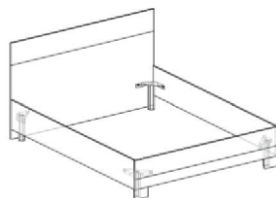

Матрац
ДхШ: 2000x1400/1600

Матрац и ортопедическое основание продаются отдельно