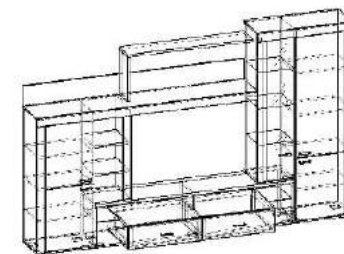

Фасад:  
Дуб молочный (ЛДСП)

ШхВхГ: 3000x1868x570  
Размер ниши под ТВ: 1200x806  
11 150.р

- Стекло прозрачное
- ЛДСП 25 мм

*Панорама 2*

Корпус:  
Эбони темный

Фасад:  
Венге светлый (МДФ)

ШхВхГ: 3000х1868х570  
Размер ниши под ТВ: 1200х806