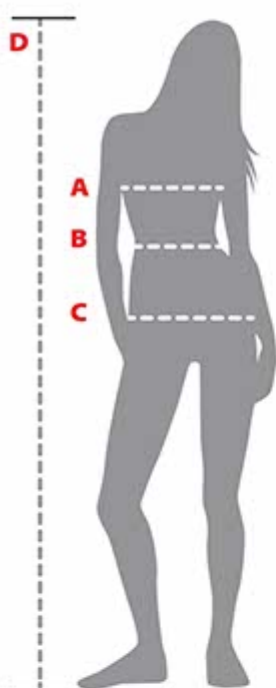

42, 44, 46, 48, 50, 52, 54

V0625 [®]

kleita / платье / dress

↑ 100% viskoze
вискоза
viscose

↓ 69% viskoze
вискоза
viscose

31% poliesters
полиэстер
polyester

42, 44, 46, 48, 50, 52, 54, 56

Kā noteikt savu izmēru / Как определить свой размер / How to find out your size

	XS	S	M	L	XL	XXL	XXXL
	36-38	40-42	44-46	48-50	52-54	56-58	60-62
A	76-80	84-88	92-96	100-104	108-112	116-120	124-128
B	60-64	68-72	76-80	84-88	93-98	103-108	113-118
C	84-88	92-96	100-104	108-112	116-120	124-128	132-136
D	164-168						