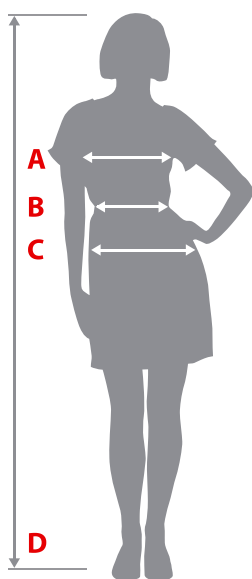

Kā noteikt savu izmēru / Как определить свой размер / How to find out your size

	XS	S	M	L	XL	XXL	XXXL
	36-38	40-42	44-46	48-50	52-54	56-58	60-62
A	76-80	84-88	92-96	100-104	108-112	116-120	124-128
B	60-64	68-72	76-80	84-88	93-98	103-108	113-118
C	84-88	92-96	100-104	108-112	116-120	124-128	132-136
D	164-168						