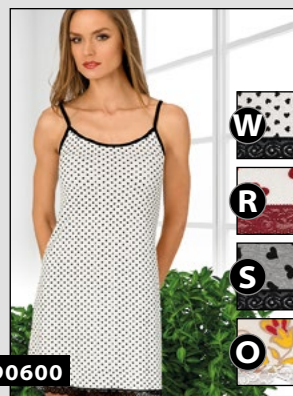

D0592

... 24

S, M, L, XL, XXL  
 mājas kleita / домашнее платье / home dress  
 94 % viskoze / вискоза / viscose  
 6 % elastāns / эластан / elastane

D0610

S, M, L, XL  
 pidžama / пижама / pyjamas  
 ▲ 100 % kokvilna / хлопок / cotton  
 ▼ 94 % viskoze / вискоза / viscose  
 6 % elastāns / эластан / elastane