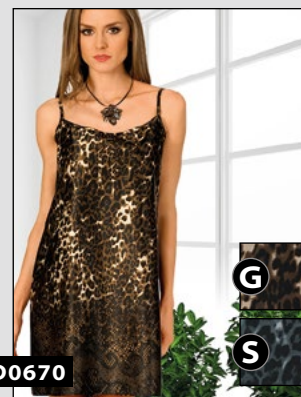

D0670

... 26

XS, S, M, L, XL
kombinē / комбине / slip
97% poliesteris / полиэстер / polyester
3% elastāns / эластан / elastane