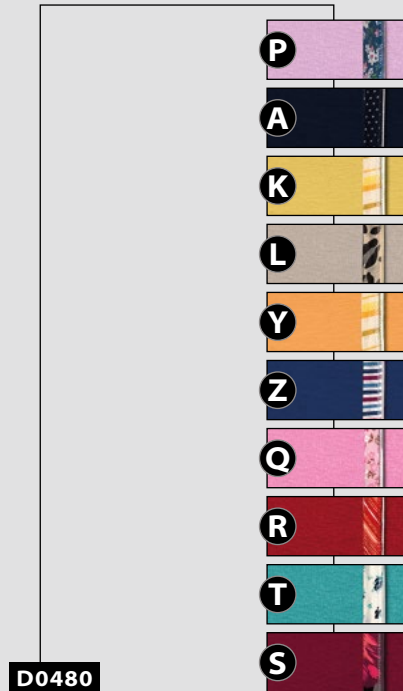

D0480

S, M, L, XL
naktskreklis / ночная сорочка / nightgown
100 % kokvilna / хлопок / cotton

D0492

L

N

S, M, L, XL
naktskreklis / ночная сорочка / nightgown
100 % kokvilna / хлопок / cotton

D0494

P

C

S, M, L, XL
naktskreklis / ночная сорочка / nightgown
94 % viskoze / вискоза / viscose
6 % elastāns / эластан / elastane

D0498

P

S, M, L, XL
naktskreklis / ночная сорочка / nightgown
94 % viskoze / вискоза / viscose
6 % elastāns / эластан / elastane