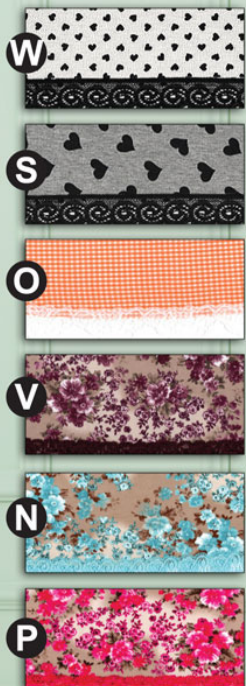

D0592

94% viskoze/вискоза/viscose
6% elastāns/эластан/elastane

NAKTSKREKLS / НОЧНАЯ СОРОЧКА / NIGHTGOWN
S, M, L, XL

D0600

94% viskoze/вискоза/viscose
6% elastāns/эластан/elastane

PIDŽAMA / ПИЖАМА / ПУЖАМАС
S, M, L, XL