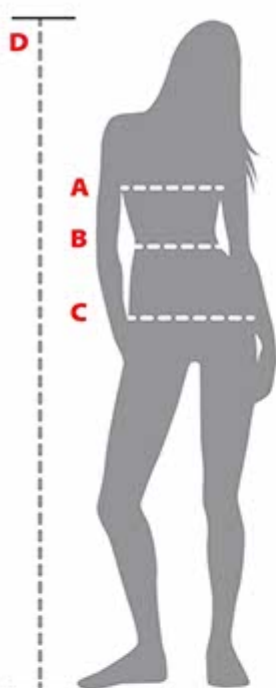

полиэстер

polyester

42, 44, 46, 48, 50, 52, 54

X0625 ®

kleita / платье / dress

↑ 100% viskoze
вискоза
viscose

↓ 69% viskoze
вискоза
viscose
31% poliesters
полиэстер
polyester

42, 44, 46, 48, 50, 52, 54, 56

Kā noteikt savu izmēru / Как определить свой размер / How to find out your size

| | XS | S | M | L | XL | XXL | XXXL |
|----------|--------------|--------------|--------------|--------------|--------------|--------------|--------------|
| | 36-38 | 40-42 | 44-46 | 48-50 | 52-54 | 56-58 | 60-62 |
| A | 76-80 | 84-88 | 92-96 | 100-104 | 108-112 | 116-120 | 124-128 |
| B | 60-64 | 68-72 | 76-80 | 84-88 | 93-98 | 103-108 | 113-118 |
| C | 84-88 | 92-96 | 100-104 | 108-112 | 116-120 | 124-128 | 132-136 |
| D | 164-168 | | | | | | |