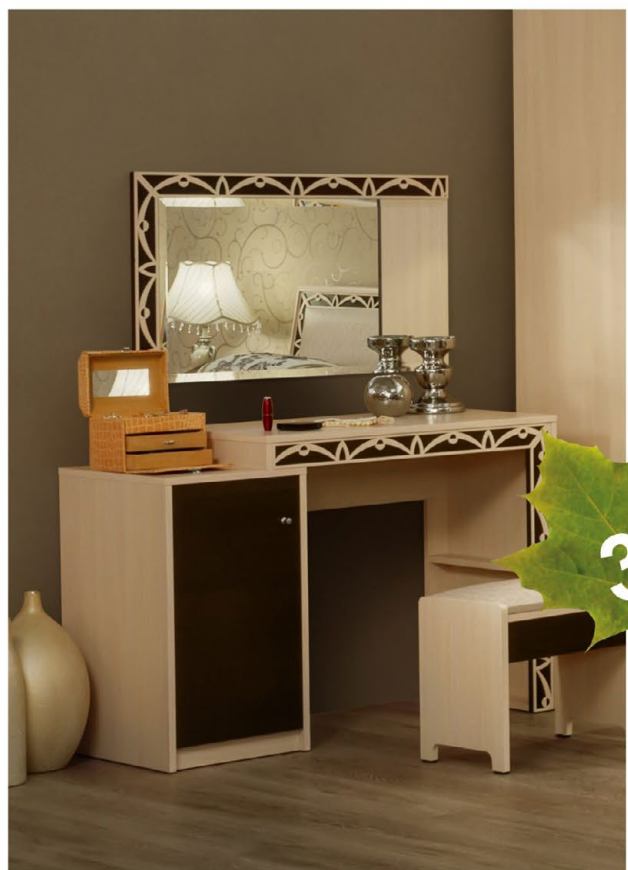

5 730 р.

-50%

КОМОД «Сьюзан» Ш1054хГ456хВ724
+ зеркало «Сьюзан» Ш622хГ87хВ877
цв. ясень шимо

3 936 р.

-58%

КОМОД «Сьюзан» Ш1054хГ456хВ724
цв. ясень шимо

5 900 p.

-48%

3 068 p.

комод «Carolina» Ш940xГ451xВ795
+ зеркало «Carolina» Ш940xГ25xВ550

5 900 p.

-44%

3 304 p.

стол туалетн. «Serena» Ш1050xГ441xВ725
+ зеркало «Serena» Ш861xГ25xВ493

3 750 р.

-52%

1 800 р.

стол туалетн. «Лоу» Ш1000хГ424хВ820

5 900 р.

-42%

3 422 р.

стол туалетн. «Аризона» Ш994хГ400хВ750
+ зеркало «Аризона» Ш934хГ24хВ540

3 500 p.

-49%

стол туалетн. «Лоу» Ш1000xГ424xВ820

12 100 p.

-45%

комод «Монако» Ш1050xГ460xВ902
+ зеркало «Монако» Ш1032xГ75xВ711

8 272 p.

-73%

стол туалетн. «Кэри-голд» Ш1054xГ456xВ725
цв. орех канада

10 900 p.