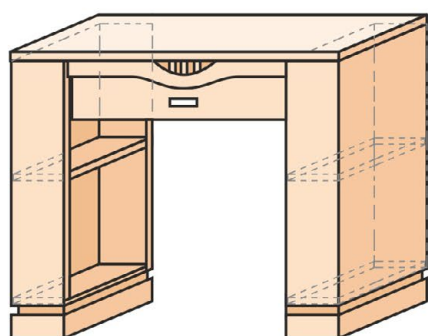

5 730 р.

-50%

КОМОД «Сьюзан» Ш1054хГ456хВ724
+ зеркало «Сьюзан» Ш622хГ87хВ877
цв. ясень шимо

3 936 р.

-58%

КОМОД «Сьюзан» Ш1054хГ456хВ724
цв. ясень шимо

5 900 p.

-48%

3 068 p.

комод «Carolina» Ш940xГ451xВ795
+ зеркало «Carolina» Ш940xГ25xВ550

5 900 p.

-44%

3 304 p.

стол туалетн. «Serena» Ш1050xГ441xВ725
+ зеркало «Serena» Ш861xГ25xВ493

3 750 р.

-52%