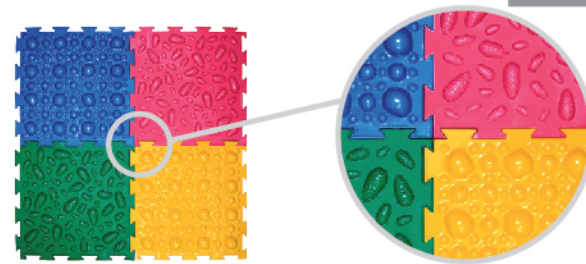

## МОДУЛЬНЫЙ КОВРИК ОРТО «ЭКО-ШИШКИ»

Служит для коррекции различных нарушений стопы. Оказывает на подошвенные мышцы более сильный стимулирующий эффект - укрепляет и тренирует мышцы стоп, обеспечивает глубокий точечный массаж. Рекомендовано использовать детям с 3-х лет. Модульный коврик ОРТО «Эко-Шишки» изготовлен из экологически чистого древесно-полимерного композита, в состав которого входит 70% муки из рисовой шелухи.

## КРЕПЛЕНИЕ «ЛАСТОЧКИН ХВОСТ»

Коврики скрепляются друг с другом по принципу пазлов, а также снабжены усиленными бортиками, позволяющими надёжно фиксировать собранную поверхность не «разъезжаться» во время занятий.