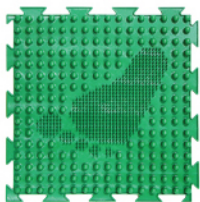

## МОДУЛЬНЫЙ КОВРИК ОРТО «ВОЛНА»

Служит для профилактики и лечения плоскостопия, способствует снятию напряжения, улучшению кровообращения, повышению иммунитета. Поверхность коврика покрыта шипами разной высоты и плотности, что позволяет массировать стопы с различной степенью интенсивности. По рисунку коврик напоминает две волны. Рабочая поверхность идеально повторяет свод здоровой стопы. Упражнения на ковриках ОРТО «Волна» позволяют тренировать мышцы голеностопного сустава при вальгусной и варусной установке стоп. Рекомендовано использовать детям с 3-х лет.

## МОДУЛЬНЫЙ КОВРИК ОРТО «ЁЛОЧКА»

Служит для коррекции стопы с приведением переднего отдела «косолапостью». Коврик состоит из двух поверхностей: шипы, и сам след – трава. Коврики ОРТО «Ёлочка» складываются в коррекционную дорожку так, чтобы следы были расположены в разных направлениях в виде ёлочки. Правильно встаньте на след! Сначала ставится пятка, затем разворачивая передний отдел стопы кнаружи, встаёт вся стопа, ноги в коленях не должны быть согнутыми. Оказывает стимулирующее воздействие на акупунктурные точки стопы, что в дальнейшем сформирует навык правильной установки стоп при стоянии и ходьбе. Может быть использован для мягкого массажа стоп. Хожение и топтание по его поверхности носит релаксационный характер.