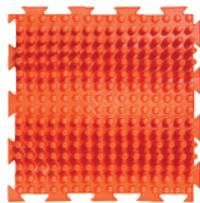

## МОДУЛЬНЫЙ КОВРИК ОРТО «ВОЛНА»

Служит для профилактики и лечения плоскостопия, способствует снятию напряжения, улучшению кровообращения, повышению иммунитета. Поверхность коврика покрыта шипами разной высоты и плотности, что позволяет массировать стопы с различной степенью интенсивности. По рисунку коврик напоминает две волны. Рабочая поверхность идеально повторяет свод здоровой стопы. Упражнения на ковриках ОРТО «Волна» позволяют тренировать мышцы голеностопного сустава при вальгусной и варусной установке стоп. Рекомендовано использовать детям с 3-х лет.

## МОДУЛЬНЫЙ КОВРИК ОРТО «ЁЛОЧКА»

Служит для коррекции стопы с приведением переднего отдела «косолапостью». Коврик состоит из двух поверхностей: шипы, и сам след – трава. Коврики ОРТО «Ёлочка» складываются в коррекционную дорожку так, чтобы следы были расположены в разных направлениях в виде ёлочки. Правильно встаньте на след! Сначала ставится пятка, затем разворачивая передний отдел стопы кнаружи, встаёт вся стопа, ноги в коленях не должны быть согнутыми. Оказывает стимулирующее воздействие на акупунктурные точки стопы, что в дальнейшем сформирует навык правильной установки стоп при стоянии и ходьбе. Может быть использован для мягкого массажа стоп. Хожение и топтание по его поверхности носит релаксационный характер.