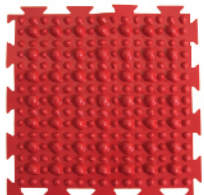

## МОДУЛЬНЫЙ КОВРИК ОРТО «ВОЛНА»

Служит для профилактики и лечения плоскостопия, способствует снятию напряжения, улучшению кровообращения, повышению иммунитета. Поверхность коврика покрыта шипами разной высоты и плотности, что позволяет массировать стопы с различной степенью интенсивности. По рисунку коврик напоминает две волны. Рабочая поверхность идеально повторяет свод здоровой стопы. Упражнения на ковриках ОРТО «Волна» позволяют тренировать мышцы голеностопного сустава при вальгусной и варусной установке стоп. Рекомендовано использовать детям с 3-х лет.

## МОДУЛЬНЫЙ КОВРИК ОРТО «ЁЛОЧКА»

Служит для коррекции стопы с приведением переднего отдела «косолапостью». Коврик состоит из двух поверхностей: шипы, и сам след – трава. Коврики ОРТО «Ёлочка» складываются в коррекционную дорожку так, чтобы следы были расположены в разных направлениях в виде ёлочки. Правильно встаньте на след! Сначала ставится пятка, затем разворачивая передний отдел стопы кнаружи, встаёт вся стопа, ноги в коленях не должны быть согнутыми. Оказывает стимулирующее воздействие на акупунктурные точки стопы, что в дальнейшем сформирует навык правильной установки стоп при стоянии и ходьбе. Может быть использован для мягкого массажа стоп. Хожение и топтание по его поверхности носит релаксационный характер.

## МОДУЛЬНЫЙ КОВРИК ОРТО «КАМЕШКИ», ПЕРВЫЙ ШАГ

Служит для профилактики плоскостопия. Оказывает стимулирующее воздействие на мышцы стоп, что в последующем сможет предупредить развитие плоскостопия и нарушение осанки в раннем возрасте, а также служит отличным средством для повышения детского иммунитета, т.к. на подошве стоп расположено большое количество активных точек, связанных с внутренними органами человека. Рекомендовано использовать детям с 1-го года в качестве профилактической и оздоровительной дорожки.