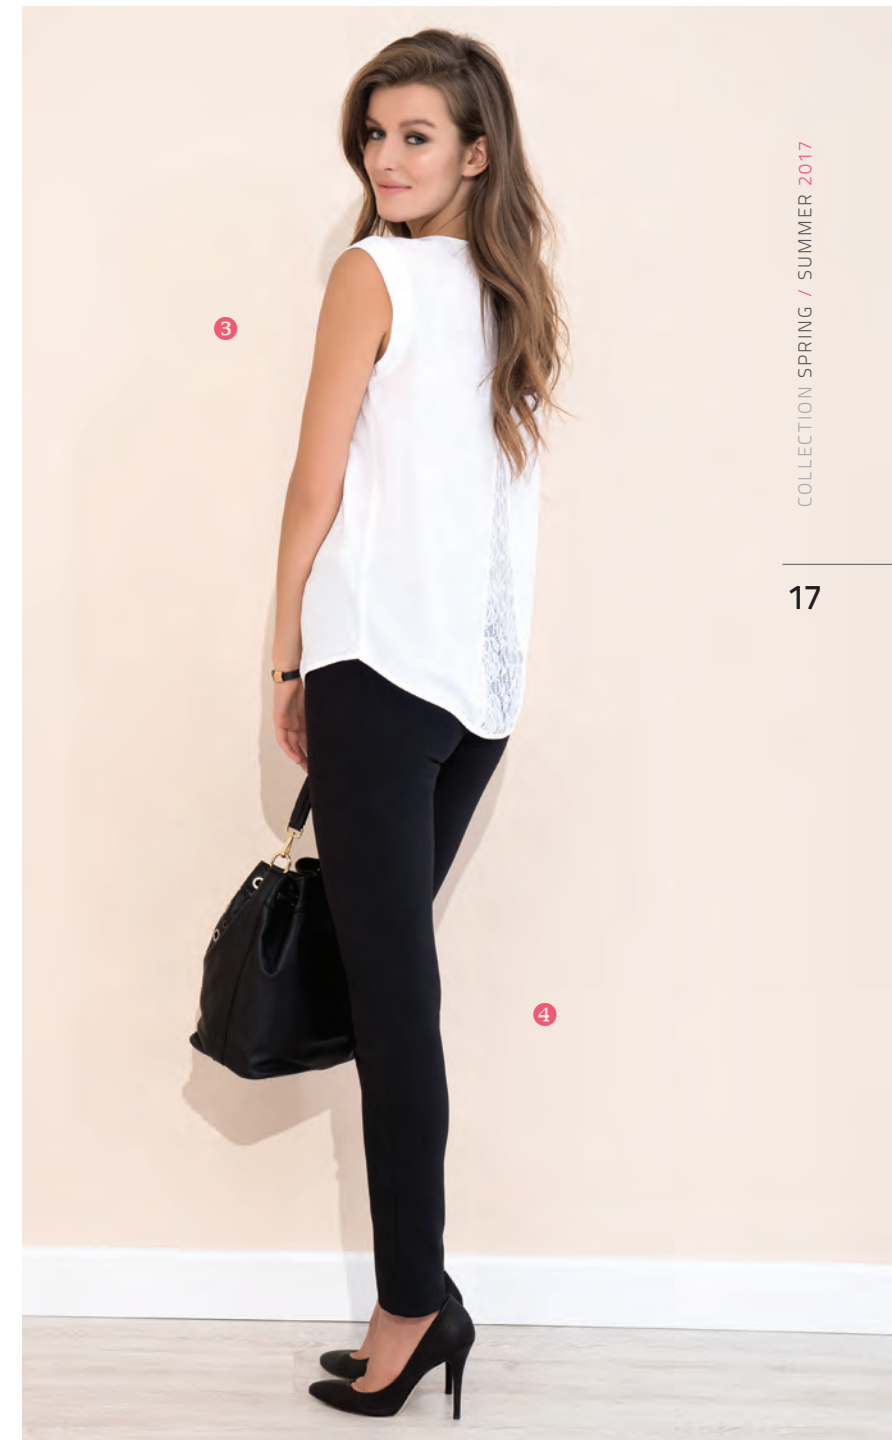

1 blouse **AJSI 005** / 36-44

2 dress **TETYDA 004** / 36-44

bracelet: BRBYZ116011 020
shoes: BUBYZ117001 020

3 blouse **AJSI 005** / 36-44

4 trousers **KIMI 004** / 36-44

bracelet: BRBYZ116012 004
bag: TOBYZ215015 004
shoes: BUBYZ116004 004