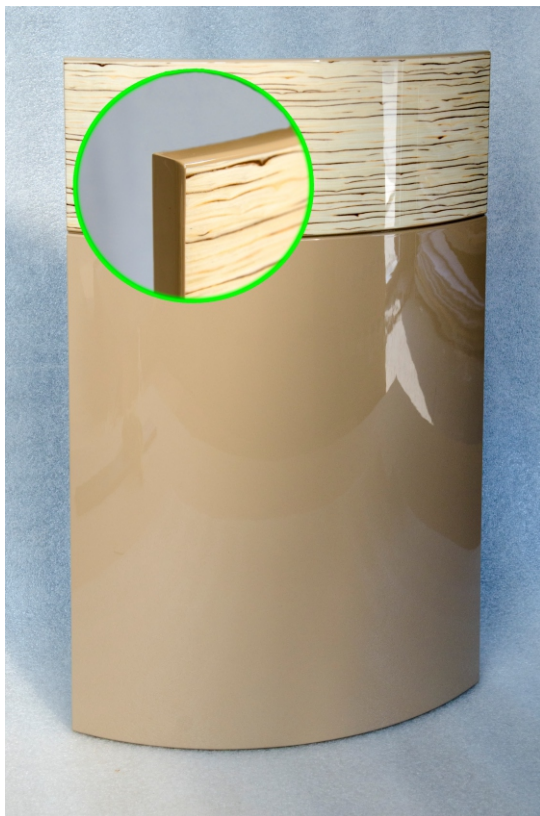

Все фрезеровки, кроме "Эра", имеют горизонтальную текстуру. Рамочный фасад (без креста) возможен только в фрезеровке "Модера мыло".

Типоразмеры фасадов с фрезеровкой Техно горизонталь, Модера горизонталь. Эра

Типоразмеры фасадов с фрезеровкой Арче.

Типоразмеры фасадов с фрезеровкой Техно.

	Материал	Высокий глянец	Матовый	Жемчуг/перламу тр	Хамелеон	Окантовка эмаль	Окантовка шпон	Обкатка 3мм
Эра	эмаль/шпон							
Техно	эмаль/шпон							
Техно горизонталь	эмаль/шпон							
Арче	эмаль/шпон							
Модера горизонталь	эмаль/шпон							
Модера	шпон							
Модера мыло	эмаль/шпон							