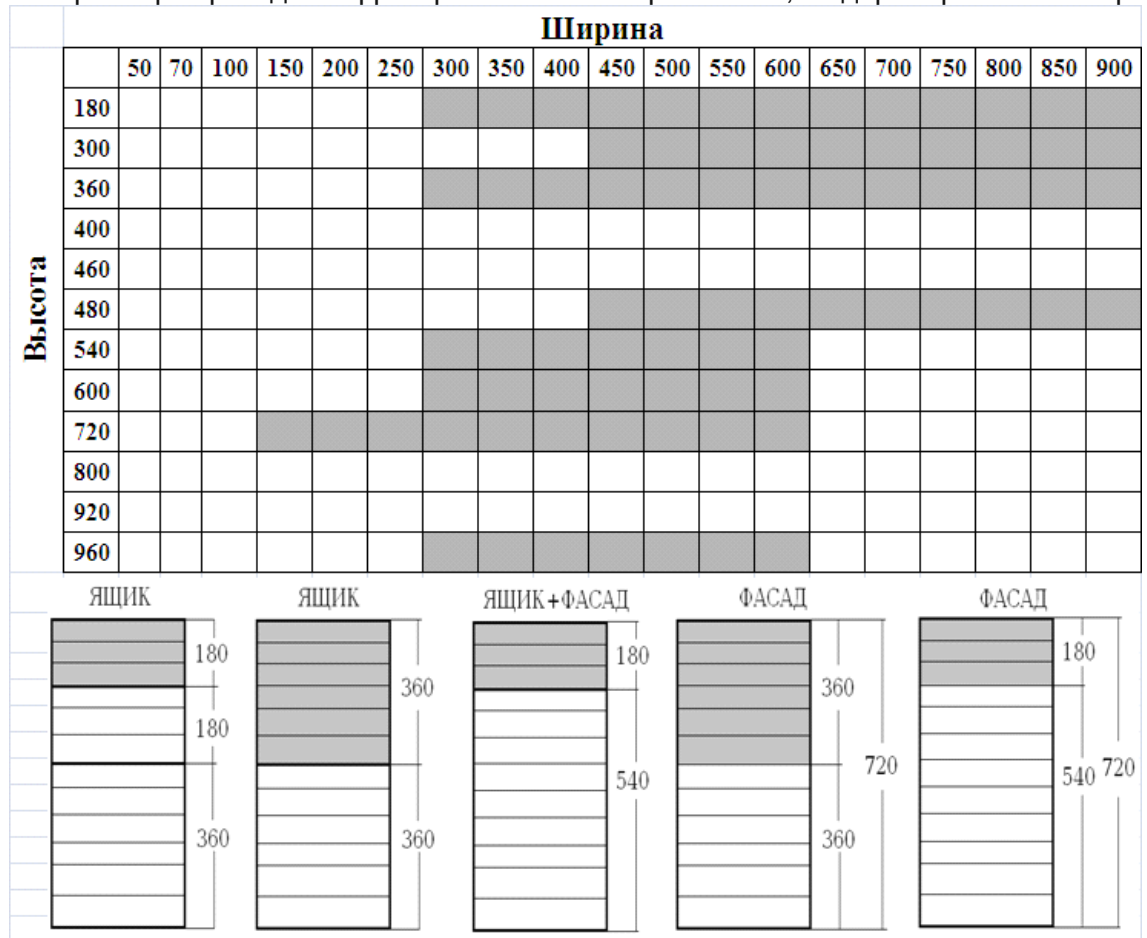

Все фрезеровки, кроме "Эра", имеют горизонтальную текстуру. Рамочный фасад (без креста) возможен только в фрезеровке "Модера мыло".

Типоразмеры фасадов с фрезеровкой Техно горизонталь, Модера горизонталь. Эра

Типоразмеры фасадов с фрезеровкой Арче.

Типоразмеры фасадов с фрезеровкой Техно.

	Материал	Высокий глянец	Матовый	Жемчуг/перламу тр	Хамелеон	Окантовка эмаль	Окантовка шпон	Обкатка 3мм
Эра	эмаль/шпон							
Техно	эмаль/шпон							
Техно горизонталь	эмаль/шпон							
Арче	эмаль/шпон							
Модера горизонталь	эмаль/шпон							
Модера	шпон							
Модера мыло	эмаль/шпон							