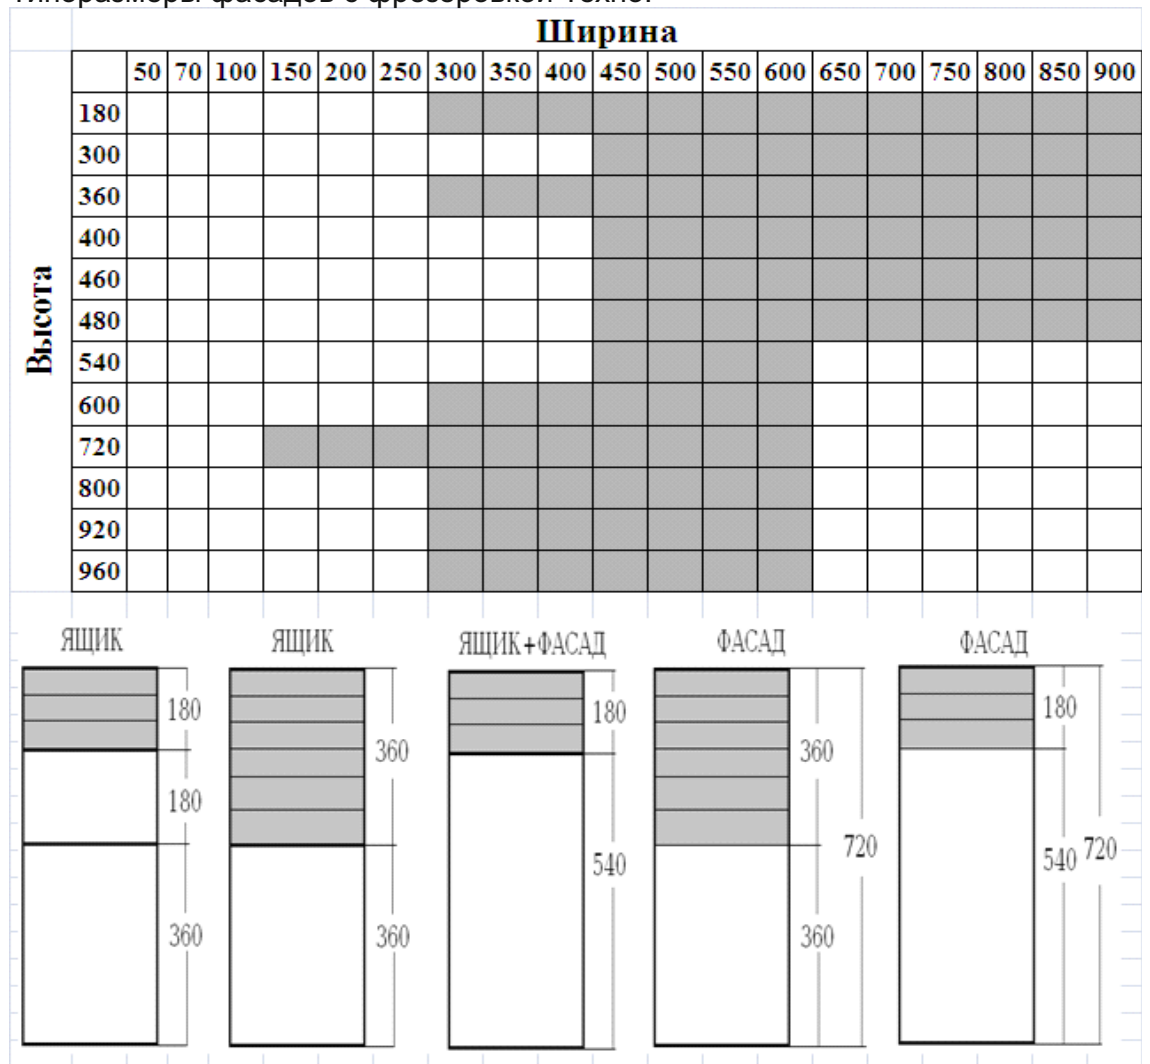

Все фрезеровки, кроме "Эра", имеют горизонтальную текстуру. Рамочный фасад (без креста) возможен только в фрезеровке "Модера мыло".

Типоразмеры фасадов с фрезеровкой Техно горизонталь, Модера горизонталь. Эра

Типоразмеры фасадов с фрезеровкой Арче.

Типоразмеры фасадов с фрезеровкой Техно.

	Материал	Высокий глянец	Матовый	Жемчуг/перламу тр	Хамелеон	Окантовка эмаль	Окантовка шпон	Обкатка 3мм
Эра	эмаль/шпон							
Техно	эмаль/шпон							
Техно горизонталь	эмаль/шпон							
Арче	эмаль/шпон							
Модера горизонталь	эмаль/шпон							
Модера	шпон							
Модера мыло	эмаль/шпон							