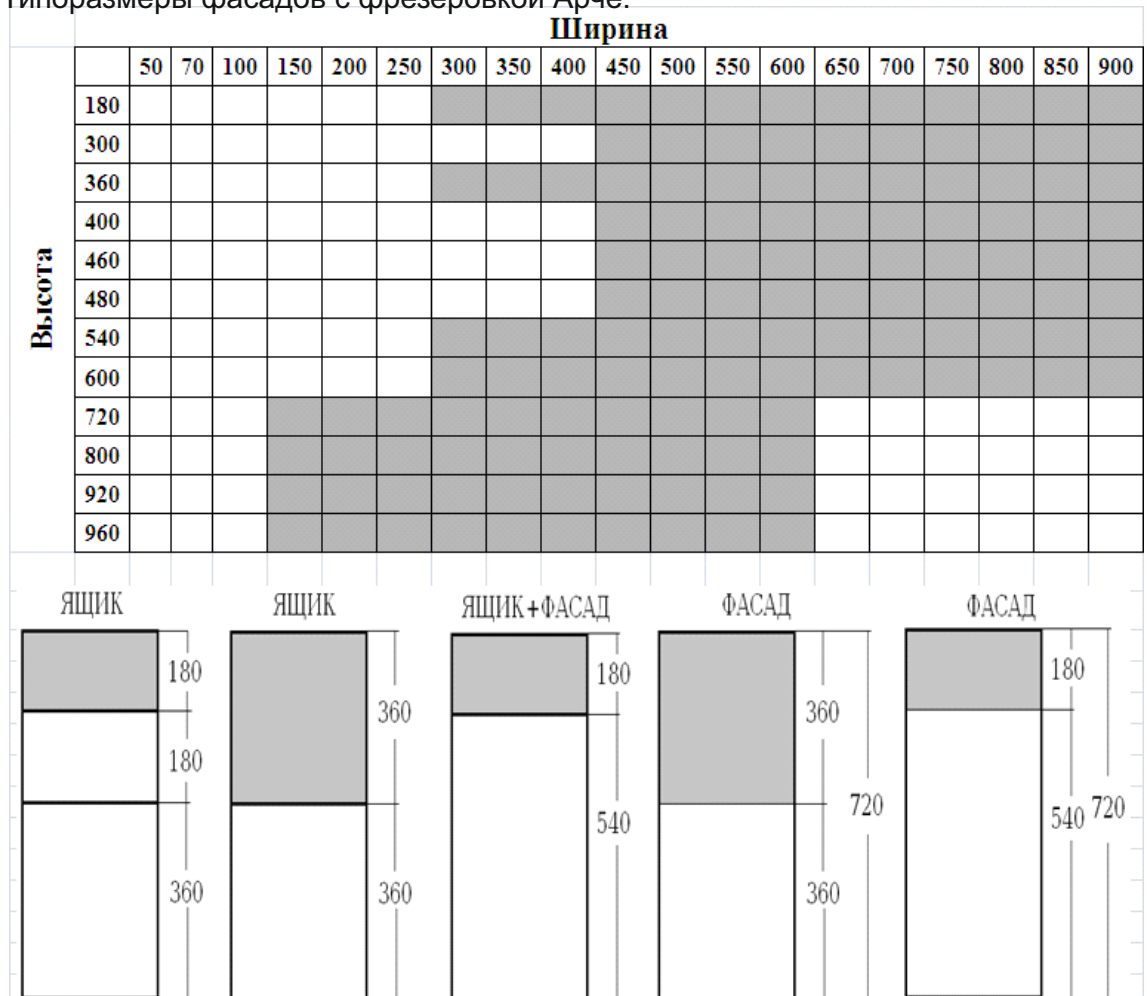

Все фрезеровки, кроме "Эра", имеют горизонтальную текстуру. Рамочный фасад (без креста) возможен только в фрезеровке "Модера мыло".

Типоразмеры фасадов с фрезеровкой Техно горизонталь, Модера горизонталь. Эра

Типоразмеры фасадов с фрезеровкой Арче.

Типоразмеры фасадов с фрезеровкой Техно.

	Материал	Высокий глянец	Матовый	Жемчуг/перламу тр	Хамелеон	Окантовка эмаль	Окантовка шпон	Обкатка 3мм
Эра	эмаль/шпон							
Техно	эмаль/шпон							
Техно горизонталь	эмаль/шпон							
Арче	эмаль/шпон							
Модера горизонталь	эмаль/шпон							
Модера	шпон							
Модера мыло	эмаль/шпон							