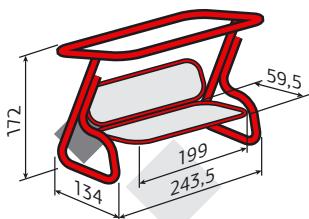

Количество мест

Тип каркаса - прочная металлическая решётка

Диаметр трубы

Устойчив к осадкам

Ткань чехлов износостойкая с водоотталкивающей пропиткой

Раскладывается в кровать

Защита от насекомых - антимоскитная сетка

Подстаканники