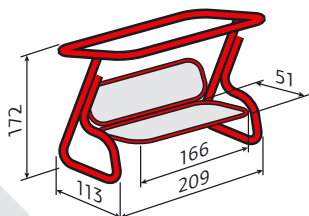

Количество мест

Тип каркаса - прочная металлическая решётка

Диаметр трубы

Устойчив к осадкам

Ткань чехлов износостойкая с водоотталкивающей пропиткой

Раскладывается в кровать