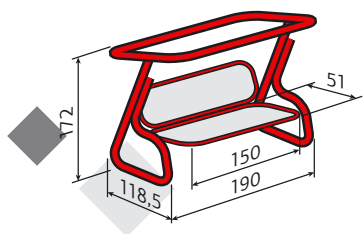

Количество мест

Тип каркаса - прочная металлическая решётка

Диаметр трубы

Устойчив к осадкам

Ткань чехлов износостойкая с водоотталкивающей пропиткой

Раскладывается в кровать

# МАГИЯ

**СТАНДАРТ**  
арт.: 2016-КД-48/С

Наименование	Нагрузка, кг	Форма сиденья	Антимоскитная сетка	Подстанники	Подлокотники	Дополнительные подушки	Аксессуары	Наполнитель сиденья (толщина, см)	Вес качели, кг
Магия Стандарт	240	диван-кресло	нет	нет	нет	нет	нет	холкон (4,5)	34