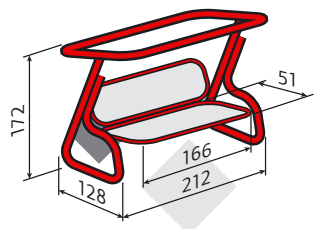

Количество мест

Тип каркаса - прочная металлическая решётка

Ø 51 мм

Диаметр трубы

Устойчив к осадкам

Ткань чехлов износостойкая с водоотталкивающей пропиткой

Раскладывается в кровать

Защита от насекомых - антимоскитная сетка