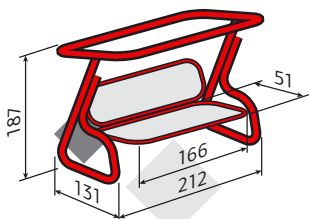

## ОАЗИС

**СТАНДАРТ**  
арт.: 2016-КД-40/С

**ПРЕМИУМ**  
арт.: 2016-КД-40/П

**ЛЮКС**  
арт.: 2016-КД-40/Л

Наименование	Нагрузка, кг	Форма сиденья	Антимоскитная сетка	Подстаканники	Подлокотники	Дополнительные подушки	Аксессуары	Наполнитель сиденья (толщина, см)	Вес качели, кг
Оазис Стандарт	300	3 подушки-кресла квадратные	нет	нет	нет	нет	нет	поролон (8)	52
Оазис Премиум	350	3 подушки-кресла с оборкой, увеличенная спинка, закругленный верх	Премиум	2	2 с липучкой	нет	нет	поролон (8)	54
Оазис Люкс	350	3 подушки-кресла с оборкой, увеличенная спинка, закругленный верх	Люкс	2	2 с липучкой	3 подушки	светодиодный фонарь	поролон (8)	56