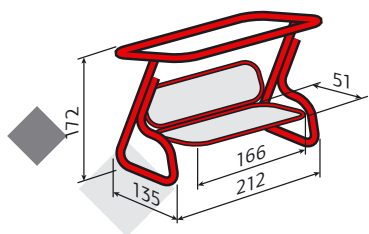

# ЭЛЕГАНТ

**СТАНДАРТ**  
арт.: 2016-КД-45/С

**ПРЕМИУМ**  
арт.: 2016-КД-45/П

Наименование	Нагрузка, кг	Форма сиденья	Антимоскитная сетка	Подстанники	Подлокотники	Дополнительные подушки	Аксессуары	Наполнитель сиденья (толщина, см)	Вес качели, кг
Элегант Стандарт	300	3 подушки-кресла квадратные	нет	нет	нет	нет	нет	поролон (8)	43
Элегант Премиум	350	3 подушки-кресла с оборкой, увеличенная спинка, закругленный верх	Премиум	нет	2 с липучкой	нет	нет	поролон (8)	44

Количество мест

Тип каркаса - прочная металлическая решётка

Диаметр трубы

Устойчив к осадкам

Ткань чехлов износостойкая с водоотталкивающей пропиткой

Раскладывается в кровать

Защита от насекомых - антимоскитная сетка