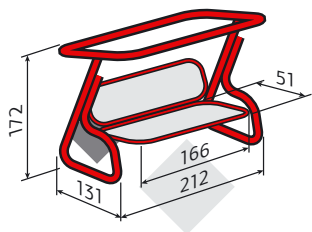

# ЭЛИТ

**СТАНДАРТ**

арт.: 2016-КД-41/С

**ПРЕМИУМ**

арт.: 2016-КД-41/П

**ЛЮКС**

арт.: 2016-КД-41/Л

Наименование	Нагрузка, кг	Форма сиденья	Антимоскитная сетка	Подстанники	Подлокотники	Дополнительные подушки	Аксессуары	Наполнитель сиденья (толщина, см)	Вес качели, кг
Элит Стандарт	300	3 подушки-кресла квадратные	нет	2	2 с липучкой	нет	нет	поролон (8)	58
Элит Премиум	350	3 подушки-кресла с оборкой, увеличенная спинка, закругленный верх	Премиум	2	2 с липучкой	нет	нет	поролон (8)	60
Элит Люкс	350	3 подушки-кресла с оборкой, увеличенная спинка, закругленный верх	Люкс	2	2 с липучкой	2 подушки-валики	светодиодный фонарь	поролон (8)	61

Количество мест

Тип каркаса - прочная металлическая решётка

Диаметр трубы

Устойчив к осадкам

Ткань чехлов износостойкая с водоотталкивающей пропиткой

Раскладывается в кровать

Защита от насекомых - антимоскитная сетка