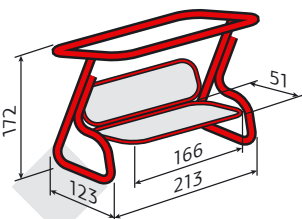

Количество мест

Тип каркаса - прочная металлическая решётка

Диаметр трубы

Устойчив к осадкам

Ткань чехлов износостойкая с водоотталкивающей пропиткой

Раскладывается в кровать

Защита от насекомых - антимоскитная сетка