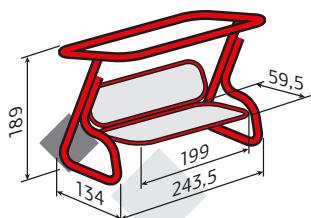

Количество мест

Тип каркаса - прочная металлическая решётка

Диаметр трубы

Устойчив к осадкам

Ткань чехлов износостойкая с водоотталкивающей пропиткой

Раскладывается в кровать

Защита от насекомых - антимоскитная сетка