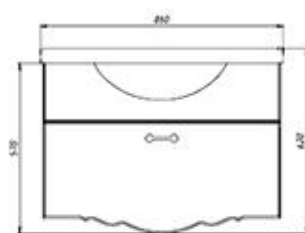

Схемы. Коллекция МЕЗЕНЬ

Мезень 85

По желанию клиента в конструктив, размеры и композицию росписи разработанных изделий могут быть внесены любые изменения. А также, может быть изготовлена любая мебель, двери, стеновые панели с росписью.