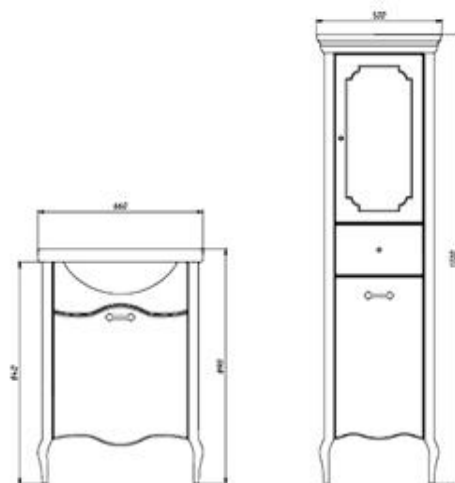

Схемы. Коллекция ЖОСТОВО

Жостово 60