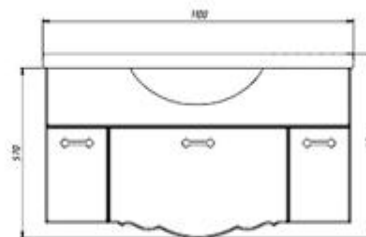

Хохлома 60

Хохлома 85

Хохлома 110

Хохлома 120

Коллекция МЕЗЕНЬ

	<i>РРЦ лдсп</i>	<i>РРЦ массив</i>
Мезень 60	190 588	266 824
зеркало	76 235	106 729
тумба	114 353	160 094
Мезень 85	270 000	378 000
зеркало	108 000	151 200
тумба	162 000	226 800
Мезень 110	349 412	489 176
зеркало	139 765	195 671
тумба	209 647	293 506
Мезень 120	381 176	533 647
зеркало	152 471	213 459
тумба	228 706	320 188
Отдельные предметы		
пенал узкий	162 000	226 800
навесной шкаф	90 000	126 000
навесная полочка	36 000	50 400
пуф	81 000	113 400