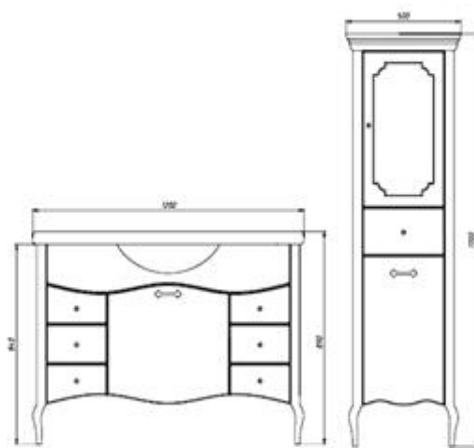

Схемы. Коллекция ЖОСТОВО

Жостово 60

Жостово 85

Жостово 110

Жостово 120

**РУССКИЙ
КРУЖЕВНОЙ
ДОМ**

УСЛОВИЯ РАБОТЫ:

- салоны-магазины - работа по каталогам, скидка 20% от РРЦ
- салоны-магазины - работа по выставочным образцам, скидка 33% от РРЦ
- дизайнеры и архитекторы: работа по каталогам - накопительная скидка от 10% до 20%
- скидка на выставочные образцы 50% от РРЦ
- срок изготовления заказа 60 дней
- предоплата 50%