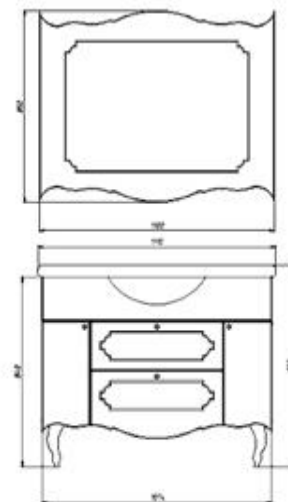

Гжель 60

Гжель 110