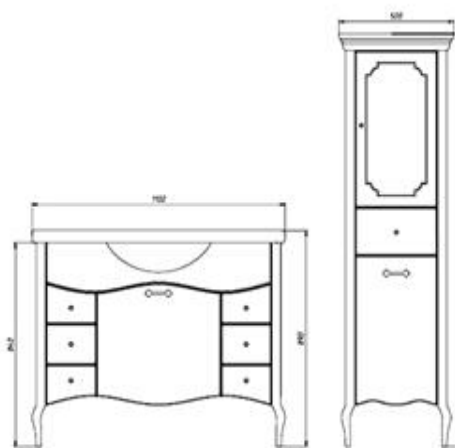

Схемы. Коллекция ЖОСТОВО

Жостово 60

Жостово 85

Жостово 110

Жостово 120

**РУССКИЙ
КРУЖЕВНОЙ
ДОМ**

УСЛОВИЯ РАБОТЫ:

- салоны-магазины - работа по каталогам, скидка 20% от РРЦ
- салоны-магазины - работа по выставочным образцам, скидка 33% от РРЦ
- дизайнеры и архитекторы: работа по каталогам - накопительная скидка от 10% до 20%
- скидка на выставочные образцы 50% от РРЦ
- срок изготовления заказа 60 дней
- предоплата 50%