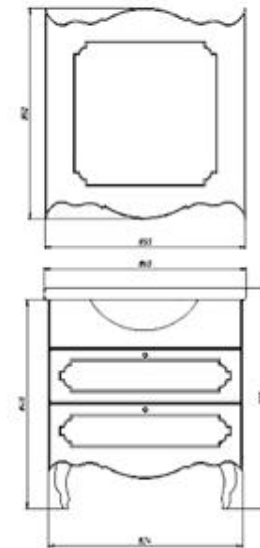

По желанию клиента в конструктив, размеры и композицию росписи разработанных изделий могут быть внесены любые изменения. А также, может быть изготовлена любая мебель, двери, стеновые панели с росписью.

Схемы. Коллекция ГЖЕЛЬ

Гжель 85