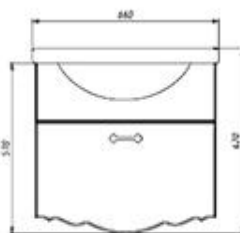

Схемы. Коллекция МЕЗЕНЬ

Мезень 60