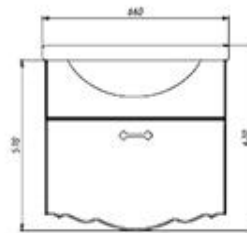

Схемы. Коллекция ХОХЛОМА

По желанию клиента в конструктив, размеры и композицию росписи разработанных изделий могут быть внесены любые изменения. А также, может быть изготовлена любая мебель, двери, стеновые панели с росписью.

Хохлома 60