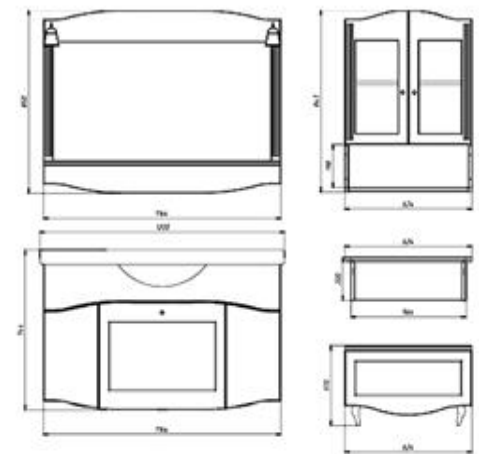

Схемы. Коллекция ГЖЕЛЬ

Гжель 60

Гжель 85

Гжель 110

Гжель 120

Коллекция ХОХЛОМА

	<i>PPЦ лдсп</i>	<i>PPЦ массив</i>
Хохлома 60	158 824	222 353
зеркало	22 689	31 765
тумба	136 134	190 588
Хохлома 85	225 000	315 000
зеркало	32 143	45 000
тумба	192 857	270 000
Хохлома 110	291 176	407 647
зеркало	41 597	58 235
тумба	249 580	349 412
Хохлома 120	317 647	444 706
зеркало	45 378	63 529
тумба	272 269	381 176
Отдельные предметы		
пенал узкий	192 857	270 000
навесной шкаф	115 714	162 000
навесная полочка	64 286	90 000
пуф	77 143	108 000