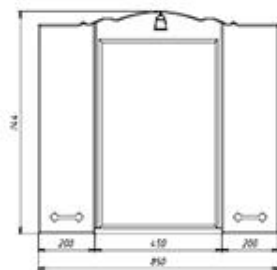

Схемы. Коллекция МЕЗЕНЬ

Мезень 60