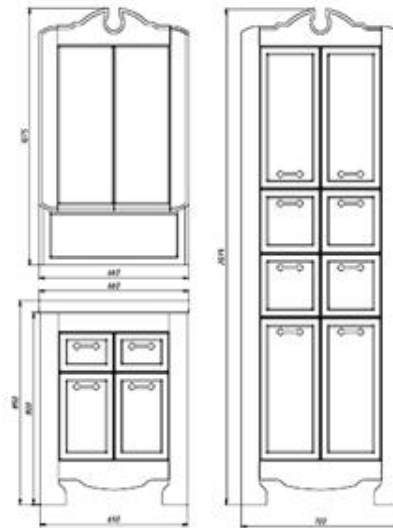

Схемы. Коллекция ГОРОДЕЦ

По желанию клиента в конструктив, размеры и композицию росписи разработанных изделий могут быть внесены любые изменения. А также, может быть изготовлена любая мебель, двери, стеновые панели с росписью.

Городец 60

Городец 120