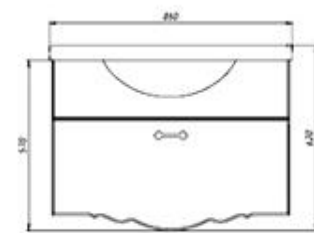

Хохлома 60

Хохлома 85

Хохлома 110

Хохлома 120

Коллекция МЕЗЕНЬ

	<i>РРЦ лдсп</i>	<i>РРЦ массив</i>
Мезень 60	190 588	266 824
зеркало	76 235	106 729
тумба	114 353	160 094
Мезень 85	270 000	378 000
зеркало	108 000	151 200
тумба	162 000	226 800
Мезень 110	349 412	489 176
зеркало	139 765	195 671
тумба	209 647	293 506
Мезень 120	381 176	533 647
зеркало	152 471	213 459
тумба	228 706	320 188
Отдельные предметы		
пенал узкий	162 000	226 800
навесной шкаф	90 000	126 000
навесная полочка	36 000	50 400
пуф	81 000	113 400