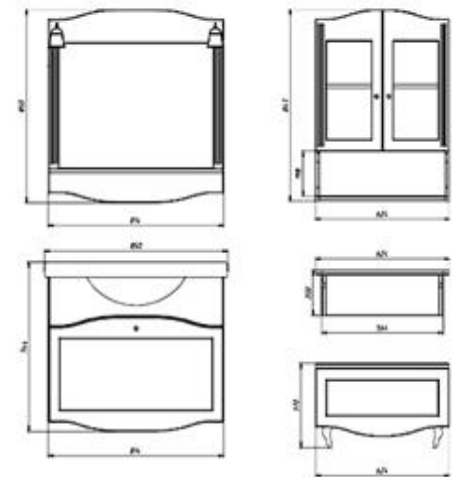

Схемы. Коллекция ГЖЕЛЬ

Гжель 60

Гжель 85

Гжель 110

Гжель 120

Коллекция ХОХЛОМА

	<i>PPЦ лдсп</i>	<i>PPЦ массив</i>
Хохлома 60	158 824	222 353
зеркало	22 689	31 765
тумба	136 134	190 588
Хохлома 85	225 000	315 000
зеркало	32 143	45 000
тумба	192 857	270 000
Хохлома 110	291 176	407 647
зеркало	41 597	58 235
тумба	249 580	349 412
Хохлома 120	317 647	444 706
зеркало	45 378	63 529
тумба	272 269	381 176
Отдельные предметы		
пенал узкий	192 857	270 000
навесной шкаф	115 714	162 000
навесная полочка	64 286	90 000
пуф	77 143	108 000