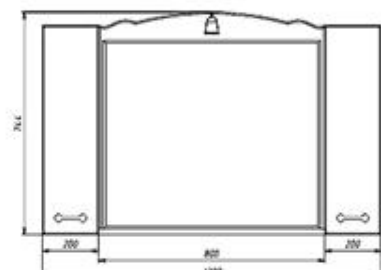

Мезень «Северный мотив»

Схемы. Коллекция МЕЗЕНЬ

Мезень 60

Мезень 85

Мезень 110

Мезень 120

По желанию клиента в конструктив, размеры и композицию росписи разработанных изделий могут быть внесены любые изменения. А также, может быть изготовлена любая мебель, двери, стеновые панели с росписью.