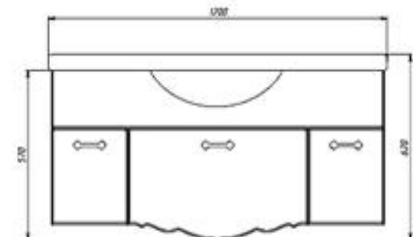

Хохлома 60

Хохлома 85

Хохлома 110

Хохлома 120

Коллекция МЕЗЕНЬ

	<i>РРЦ лдсп</i>	<i>РРЦ массив</i>
Мезень 60	190 588	266 824
зеркало	76 235	106 729
тумба	114 353	160 094
Мезень 85	270 000	378 000
зеркало	108 000	151 200
тумба	162 000	226 800
Мезень 110	349 412	489 176
зеркало	139 765	195 671
тумба	209 647	293 506
Мезень 120	381 176	533 647
зеркало	152 471	213 459
тумба	228 706	320 188
Отдельные предметы		
пенал узкий	162 000	226 800
навесной шкаф	90 000	126 000
навесная полочка	36 000	50 400
пуф	81 000	113 400