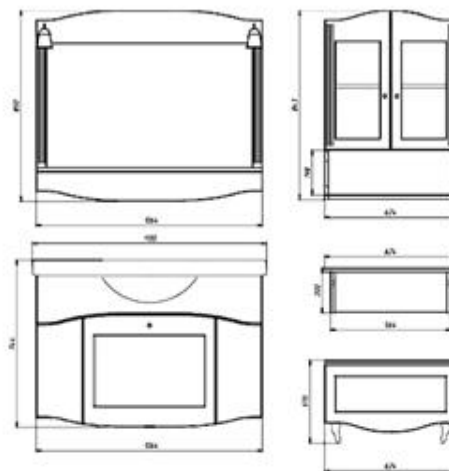

Схемы. Коллекция ГЖЕЛЬ

Гжель 60

Гжель 85

Гжель 110

Гжель 120

Коллекция ХОХЛОМА

	<i>PPЦ лдсп</i>	<i>PPЦ массив</i>
Хохлома 60	158 824	222 353
зеркало	22 689	31 765
тумба	136 134	190 588
Хохлома 85	225 000	315 000
зеркало	32 143	45 000
тумба	192 857	270 000
Хохлома 110	291 176	407 647
зеркало	41 597	58 235
тумба	249 580	349 412
Хохлома 120	317 647	444 706
зеркало	45 378	63 529
тумба	272 269	381 176
Отдельные предметы		
пенал узкий	192 857	270 000
навесной шкаф	115 714	162 000
навесная полочка	64 286	90 000
пуф	77 143	108 000