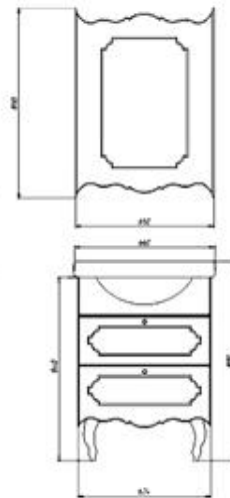

Схемы. Коллекция ГЖЕЛЬ