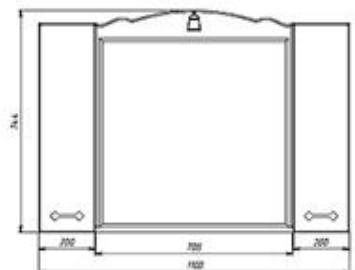

Мезень «Северный мотив»

Схемы. Коллекция МЕЗЕНЬ

Мезень 60

Мезень 85

Мезень 110

Мезень 120

По желанию клиента в конструктив, размеры и композицию росписи разработанных изделий могут быть внесены любые изменения. А также, может быть изготовлена любая мебель, двери, стеновые панели с росписью.