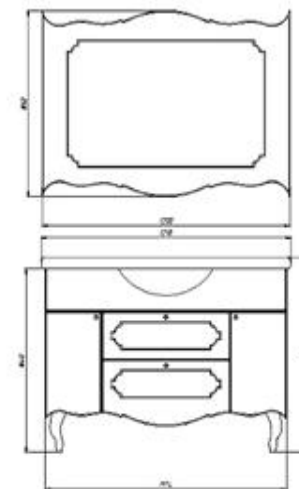

По желанию клиента в конструктив, размеры и композицию росписи разработанных изделий могут быть внесены любые изменения. А также, может быть изготовлена любая мебель, двери, стеновые панели с росписью.

Схемы. Коллекция ГЖЕЛЬ

Гжель 120