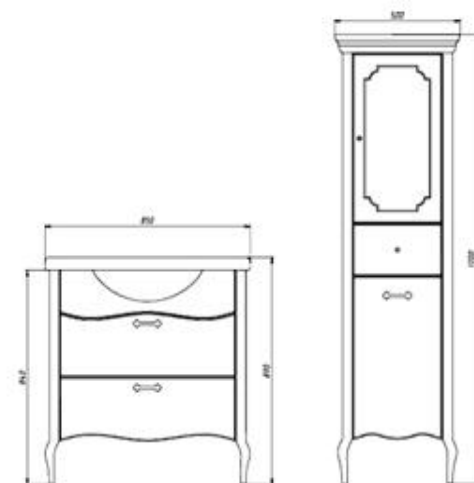

Схемы. Коллекция ЖОСТОВО

Жостово 60

Жостово 85

Жостово 110

Жостово 120

**РУССКИЙ
КРУЖЕВНОЙ
ДОМ**

УСЛОВИЯ РАБОТЫ:

- салоны-магазины - работа по каталогам, скидка 20% от РРЦ
- салоны-магазины - работа по выставочным образцам, скидка 33% от РРЦ
- дизайнеры и архитекторы: работа по каталогам - накопительная скидка от 10% до 20%
- скидка на выставочные образцы 50% от РРЦ
- срок изготовления заказа 60 дней
- предоплата 50%