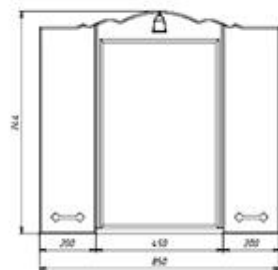

Схемы. Коллекция МЕЗЕНЬ

Мезень 85

По желанию клиента в конструктив, размеры и композицию росписи разработанных изделий могут быть внесены любые изменения. А также, может быть изготовлена любая мебель, двери, стеновые панели с росписью.