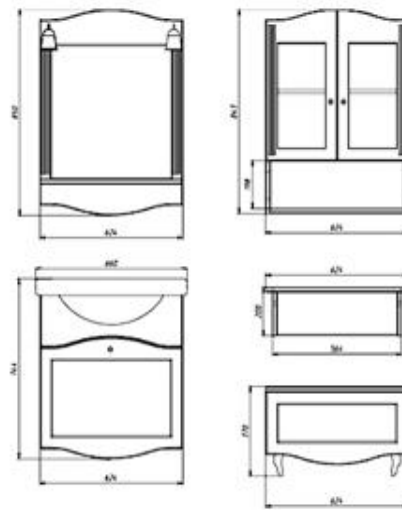

Схемы. Коллекция ГЖЕЛЬ

Гжель 60