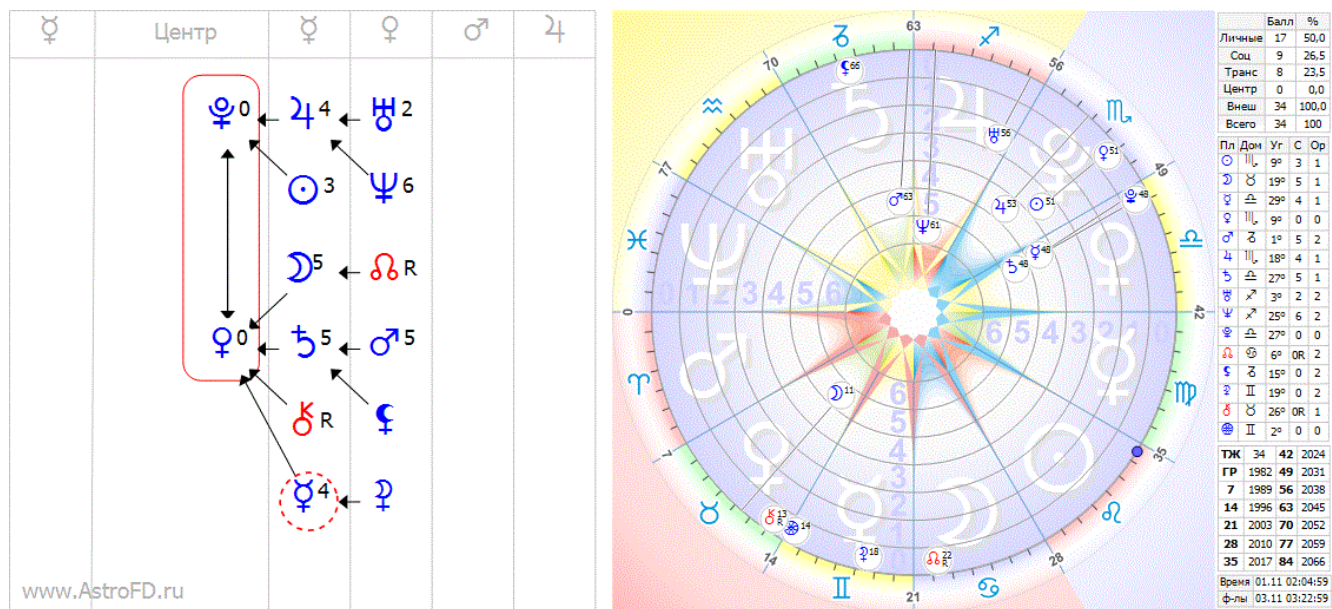

2. ОБЩИЙ АНАЛИЗ ЛИЧНОСТИ

Анализ по стихиям – выражена стихия воды. Вы достаточно чувствительная и восприимчивая. Неустойчивая, хорошо подстраиваетесь под ситуацию. У вас не плохая интуиция. Недостаток огня говорит о том, что у вас не хватает лидерских качеств, напора и решительности. Вам сложно быть лидером. Вы практичная, усидчивая, можете выполнять монотонную работу, общительная, хорошо усваиваете новую информацию.

Уровень 2 в 1 – хорошо адаптируетесь в коллективе, всегда умеете найти свою нишу, О своих потребностях заботитесь в первую очередь, умеете создавать правильные сценарии, чтобы удовлетворить свои нужды.

Ядро личности - Инь рациональный устойчивый – вы достаточно закрытая личность, близко принимаете все к сердцу. Терпеливая и выносливая. Недостаток позитивного мышления. Вы рациональный и практичный человек. Оцениваете все интеллектом и логикой. Замотивированы на самореализацию. Уверены в своих силах.

Анализ по домам – выражены кардинальные огненные дома – жизнь вынуждает вас к активности, творчеству, много событий в жизни. Таланты могли развиваться с детства, раннее раскрытие личности.

Асу/Дсу – весы/овен – внешне вы дипломатичная и гармоничная. Обаятельная.

В вашей карте 7 аспектов соединений – плохо видите себя со стороны.

3. ФОРМУЛА ДУШИ

Центр ведущей мотивации Венера – Плутон во взаимной рецепции.

Представители принципа Плутона: аналитики, врачи, исследователи (научно-исследовательская работа), научные работники, спекулянты, демагоги, харизматические лидеры, провокаторы, гипнотизеры, оккультисты. Плутон дает понимание, что работа должна быть в большой