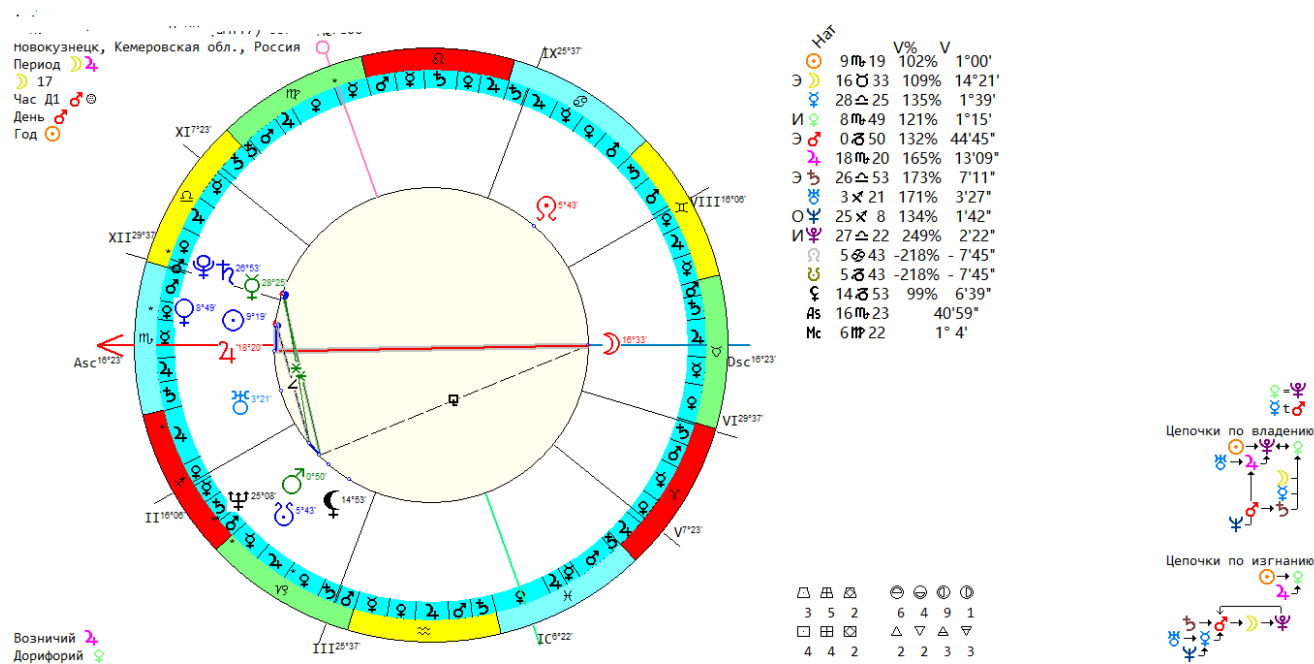

2017

ПРОФОРИЕНТАЦІЯ

ГОЛОБОРОДЬКО М.С.

СОДЕРЖАНИЕ

Общее описание	- 2 -
1.Натальная карта	- 2 -
2.Общий Анализ Личности.....	- 3 -
3. Формула души	- 3 -
Частное описание	- 4 -
1. Анализ Натальной Карты – Профорентация, деньги.....	- 4 -
2. Предлагаемые профессии по натальной карте	- 5 -

ОБЩЕЕ ОПИСАНИЕ

1. НАТАЛЬНАЯ КАРТА

Стихии: выражена вода.

Кресты: фиксированный.

Синтетический знак: скорпион.

Уровни: 2 в 1.

Эмоции/интеллект: уравновешена.

Активность/пассивность: пассивный тип.

Аффетика: 3,4 средний уровень энергетики

Солнце	Луна	Меркурий	Венера	Марс	Юпитер	Сатурн	Уран	Нептун	Плутон
скорпион	телец	весы	скорпион	козерог	скорпион	весы	стрелец	стрелец	весы
3	5	4	0	5	4	5	2	6	0

Синим – сильные качества, красным – слабые.