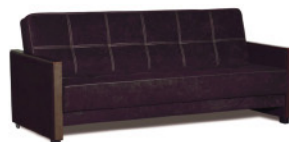

### диван-кровать «Орион 118»

202x88 h86 см., сп. место: 190x110 см

272 беж/кор

94 кор

43 беж

94 кор