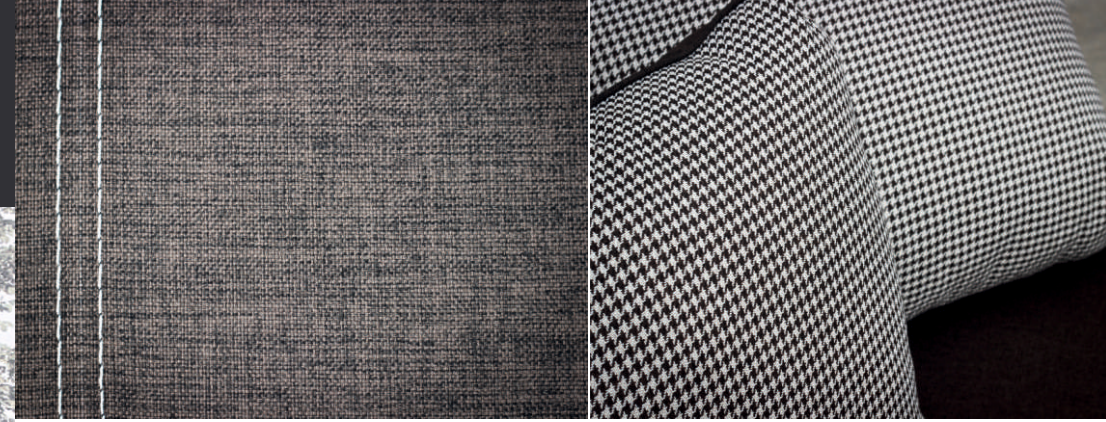

- Механизм трансформации Тик-так
- Короб для белья
- Технология «Здоровый сон»
- Независимый пружинный блок

• ПОК •