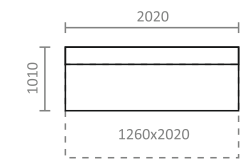

- Технология «Здоровый сон»
- Механизм «meis» Италия
- ППУ HighFoamBIO
- «Т» и «П» - образные