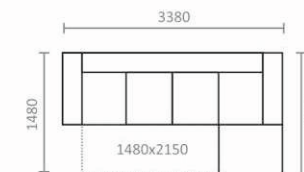

· ПОРТО ·

- Механизм трансформации Тик-так
- Два пружинных блока:
  независимый пружинный блок
  пружина змейка
- Глубокая посадка
- Технология «Здоровый сон»
- Короб для белья

FARGOTEX®
GROUP

Top
textil®

■ Порто УМ