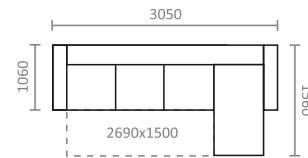

■ Maxi

- Механизм трансформации Тик-так
- Короб для белья
- Технология «Здоровый сон»
- Независимый пружинный блок

• ПОК •