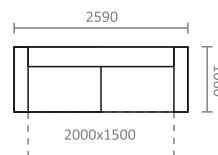

■ Прямой

- Механизм трансформации Тик-так
- Короб для белья
- Технология «Здоровый сон»
- Независимый пружинный блок

• МЭТ •