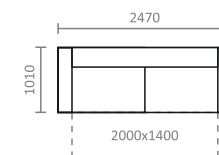

- Механизм трансформации Тик-так
- Топпер «Memory Foam»
- Короб для белья
- Независимый пружинный блок
- Технология «Здоровый сон»