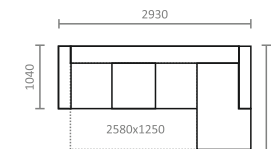

МАРКО

- Механизм «Дельфин» производство «Stalmot», Польша.
- Технология «Здоровый сон».
- Регулируемые функциональные подголовники.
- Блок независимых пружин, 256 пружин на м2.
- Высокоэластичная пена «NightFoamBIO».

FARGOTEX®
GROUP

■ Марко УМ