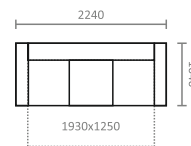

МАРКО

- Механизм «Дельфин» производство «Stalmot», Польша.
- Технология «Здоровый сон».
- Регулируемые функциональные подголовники.
- Блок независимых пружин, 256 пружин на м2.
- Высокоэластичная пена «NightFoamBIO».

FARGOTEX®
GROUP

■ Марко