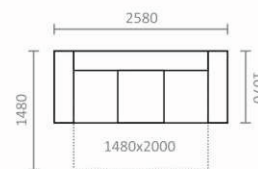

· ПОРТО ·

- Механизм трансформации Тик-так
- Два пружинных блока:
  независимый пружинный блок
  пружина змейка
- Глубокая посадка
- Технология «Здоровый сон»
- Короб для белья

FARGOTEX®
GROUP

Top
textil®

■ Порто