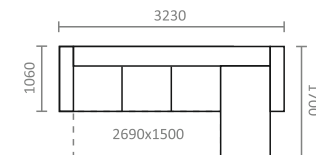

■ Maxi

- Механизм трансформации Тик-так
- Короб для белья
- Технология «Здоровый сон»
- Независимый пружинный блок

• МЭТ •