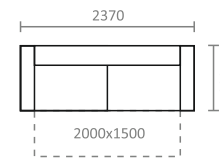

■ Прямой

- Механизм трансформации Тик-так
- Короб для белья
- Технология «Здоровый сон»
- Независимый пружинный блок

• ПОК •