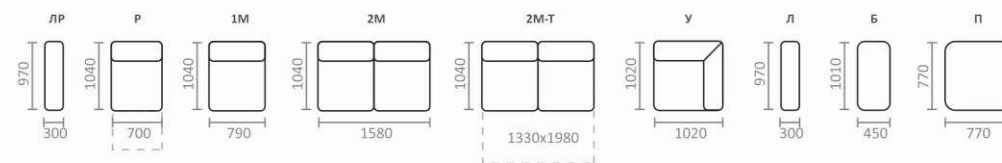

■ Порто

■ Порто У

■ Порто УМ

• НЕО •

- Механизм седафлекс
- Модульный диван
- Регулируемые функциональные подголовники
- Автоматический «Реклайнер»
- Матрас на основе блока независимых пружин (нагрузка до 130 кг.)
- Технология «Здоровый сон»

FARGOTEX®
GROUP

Top
textil®

ЛР - локотник реклайнера (с кнопкой); Р - реклайнер; 1М - 1-местный; 2М - 2-местный; 2М-Т - 2-местный, трансформируемый механизм «Седафлекс» с матрасом на основе блока независимых пружин и эластичного ППУ; У - угловой; Л - локотник; Б - банкетка; П - пуф