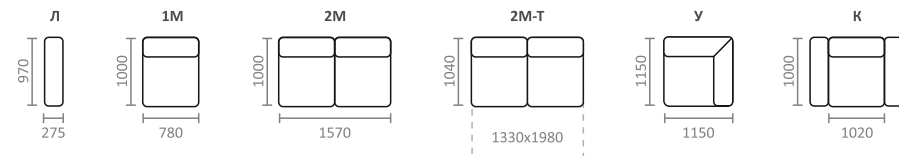

• ПОК •

• ЛЕОН •

- Механизм седафлекс
- Технология «Здоровый сон»
- Валики для поддержки поясницы
- Независимый пружинный блок
- Ортопедическая пена HightFoamBIO

FARGOTEX[®]
GROUP

Top
textil[®]

Л - локотник; 1М - 1-местный; 2М - 2-местный; 2М-Т - 2-местный, трансформируемый механизм «Седафлекс» с матрасом на основе блока независимых пружин и эластичного ППУ; Y - угловой; К - кресло.

· ПОРТО ·

- Механизм трансформации Тик-так
- Два пружинных блока:
независимый пружинный блок
пружина змейка
- Глубокая посадка
- Технология «Здоровый сон»
- Короб для белья

FARGOTEX[®]
GROUP

Top
textil[®]