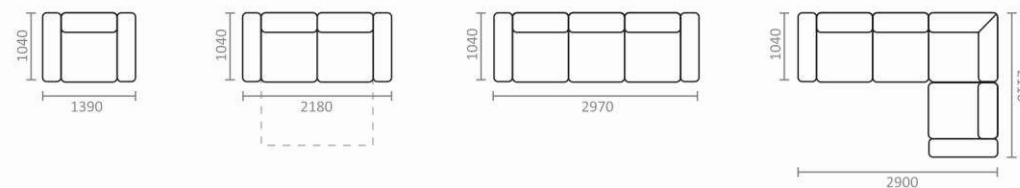

■ Порто

■ Порто У

■ Порто УМ

• НЕО •

- Механизм седафлекс
- Модульный диван
- Регулируемые функциональные подголовники
- Автоматический «Реклайнер»
- Матрас на основе блока независимых пружин (нагрузка до 130 кг.)
- Технология «Здоровый сон»

FARGOTEX®
GROUP

Top
textil®

ЛР - локотник реклайнера (с кнопкой); Р - реклайнер; 1М - 1-местный; 2М - 2-местный; 2М-Т - 2-местный, трансформируемый механизм «Седафлекс» с матрасом на основе блока независимых пружин и эластичного ППУ; У - угловой; Л - локотник; Б - банкетка; П - пуф