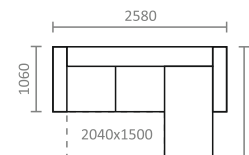

■ Standart

- Механизм трансформации Тик-так
- Короб для белья
- Технология «Здоровый сон»
- Независимый пружинный блок

• МЭТ •