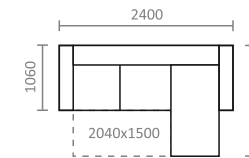

■ Standart

- Механизм трансформации Тик-так
- Короб для белья
- Технология «Здоровый сон»
- Независимый пружинный блок

• ПОК •