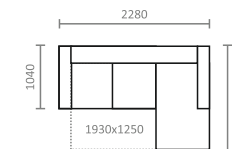

МАРКО

- Механизм «Дельфин» производство «Stalmot», Польша.
- Технология «Здоровый сон».
- Регулируемые функциональные подголовники.
- Блок независимых пружин, 256 пружин на м2.
- Высокоэластичная пена «NightFoamBIO».

FARGOTEX®
GROUP

■ Марко У