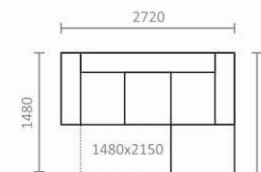

· ПОРТО ·

- Механизм трансформации Тик-так
- Два пружинных блока:
  независимый пружинный блок
  пружина змейка
- Глубокая посадка
- Технология «Здоровый сон»
- Короб для белья

FARGOTEX®
GROUP

Top
textil®

■ Порто У