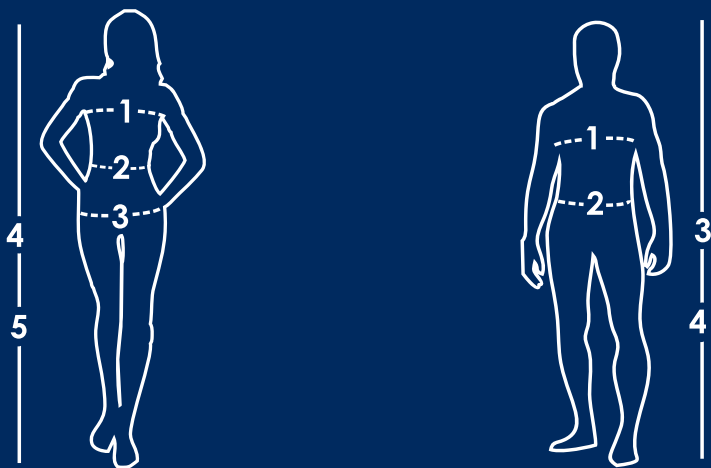

Размерная сетка

МУЖЧИНЫ

маркировка	S	M	L	XL	XXL
размер(rus)	44	46	48-50	52	54-56
рост	170 176	170 176 182	176 182 188	182 188 194	188 194

размер(rus)	44	46-48	48-50	52	54-56
1 обхват груди	88	92	98	104	110
2 обхват талии	74	82	88-92	98	102

BIZON большие размеры

маркировка	Biz XL	Biz XXL	Biz XXXL	Biz XXXXL
размер(rus)	58-60	62-64	66-68	70-72
рост	188	188	188	188

размер(rus)	58-60	62-64	66-68	70-72
1 обхват груди	118	126	134	142
2 обхват талии	106	114	122	130

Боковой шов от пояса

3 рост	170	176	182	188	194
4 длина	105	109	113	117	121

ЖЕНЩИНЫ

маркировка	разм. (rus)	рост	1 обхват груди	2 обхват талии	3 обхват бедер
XS	40-42	164 170	82	60	90
S	42-44	164 170	84-92	62-66	92-96
M	46	164 170 176	92	70	100
L	48	164 170 176	96	74	104
XL	50	164 170 176	100	78	110
XXL	52	164 170 176	104	82	114
XXXL	52-54	164 170 176	107	85	117

BIZON большие размеры

маркировка	Biz XL	Biz XXL	Biz XXXL
размер(rus)	54	58	62
рост	170 176	170 176	170 176
размер(rus)	54	58	62
1 обхват груди	108	116	124
2 обхват талии	88	97	107
3 обхват бедер	116	124	132

Боковой шов от пояса

4 рост	164	170	176
5 длина	104	108	112