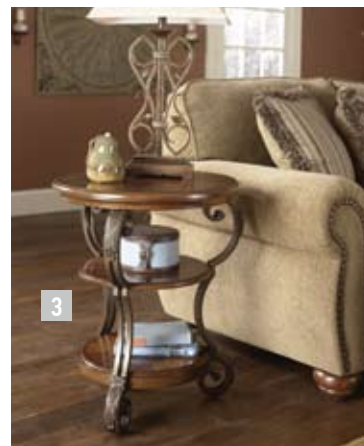

Nestor

1. T517-6 Стол приставной / 715 x 715 x 667
2. T517-4 Консоль / 1220 x 483 x 772
3. T517-7 Стол приставной с полкой / 560 x 560 x 667
4. T517-0 Стол журнальный / 1216 x 865 x 510

Какой вместительный Nestor!

Коллекция Nestor трогает своим изяществом и одновременно впечатляет элегантной надежностью. Все ее элементы – консоль, приставной и журнальный столы – практически «прозрачны», но при этом оснащены дополнительными полками и на удивление вместительны! Гнутые литые ножки окрашены бронзовой порошковой краской, все столешницы и полки – из массива и шпона лиственных пород. В столешнице журнального стола предусмотрена вставка из закаленного стекла, под которой – неожиданный металлический вензель. Даже классика иногда преподносит сюрпризы!