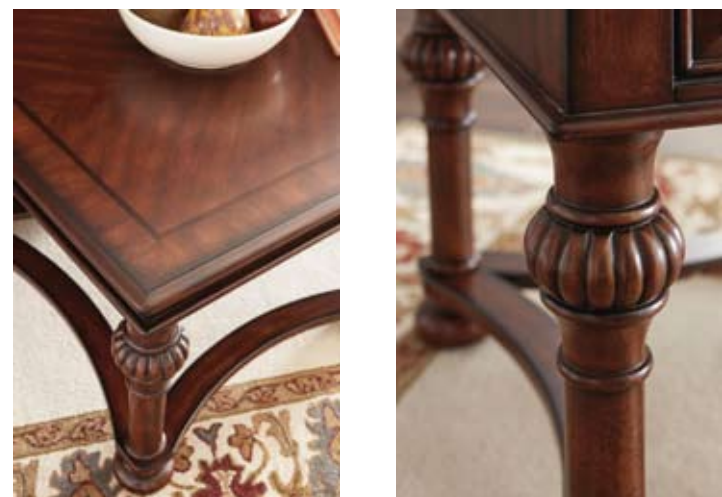

Такой изящный Beisterfield

Изготовлен из массива твердых лиственных пород и шпона вишни. Столешница с инкрустацией. Богатые точеные ножки и изящные детали коллекции. Консоль и приставной столик оснащены выдвижными ящиками на металлических направляющих. Металлическая фурнитура античного бронзового цвета.