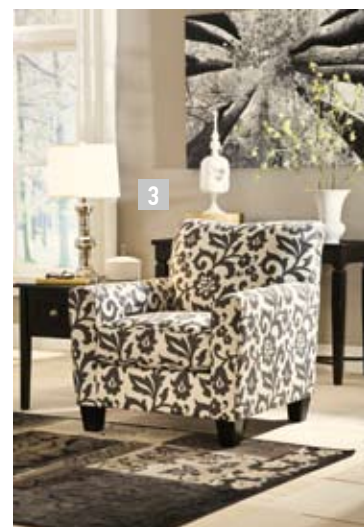

Vissien

1. U8000039 Диван 3-м раскладной / 2438 x 1016 x 965
2. U8000035 Диван 2-м / 1753 x 1016 x 965
3. U8000021 Кресло акцентное / 889 x 914 x 889
4. U8000038 Диван 3-м / 2438 x 1016 x 965

Современные нюансы Vissien

Мягкая мебель этой коллекции – отличное решение для гостиной, атмосфера которой пропитана динамикой современности! Лаконизм, строгость и графичность – ее ключевые черты. Впрочем, есть и замечательные акценты: обитое «цветочной» тканью кресло и декоративные подушки, особо выразительные на фоне ультрамодной обивки дивана цвета древесного угля. Современность подразумевает комфорт и технологичность: рамная конструкция дивана с раскладным механизмом обеспечит его надежность, а соответствующая высоким стандартам обивочная ткань прослужит в своем первозданном виде долгие годы!