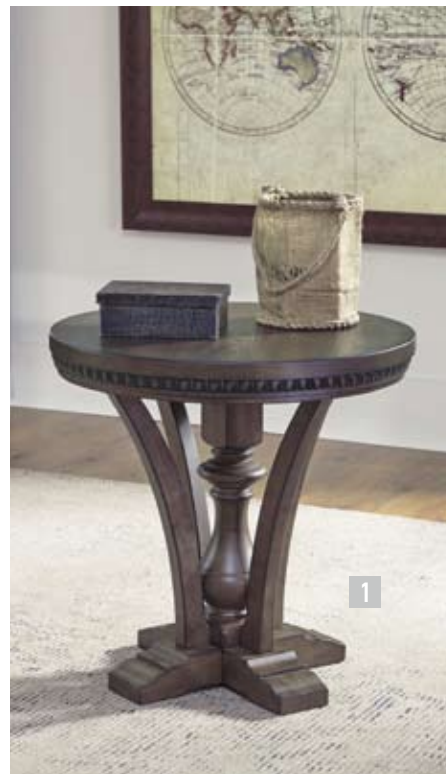

Larrenton

1. T890-6 Стол приставной / 650 x 650 x 640
2. T890-8 Стол журнальный / 1155 x 1155 x 475
3. T890-3 Стол приставной / 690 x 690 x 645
4. T890-21 Кушетка / 1300 x 710 x 500

Переплетение эпох Larrenton

Коллекция малых форм Larrenton погружает нас в волшебство мебельного искусства прошлых веков. В этой линии переплетаются величественное очарование Старого Света и современные понятия о повседневном комфорте. Все предметы коллекции изготовлены из массива твердых пород дерева, обрамленного шпоном ясеня, а за общее впечатление отвечают финишные покрытия и материалы: винтажная отделка «древесный уголь» и обивка кушетки – темно-серая искусственная кожа под старину.

1