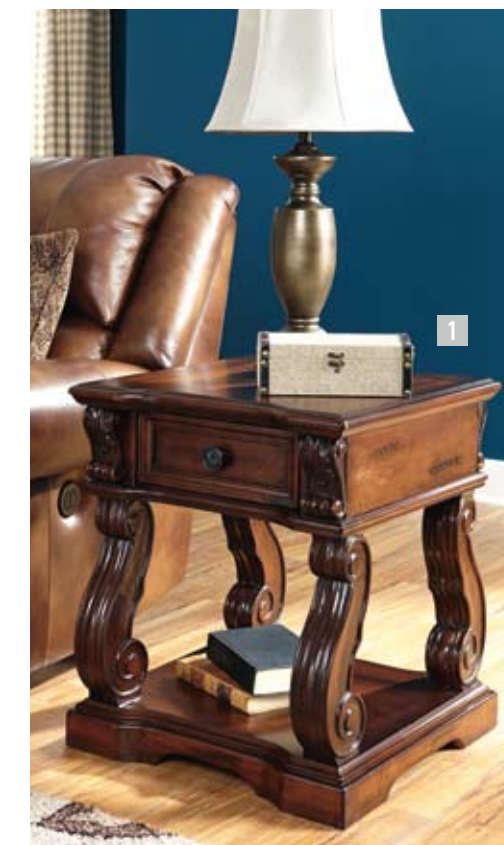

Грандиозные «мелочи» Alymere

Неотъемлемой частью практически любого классического интерьера являются консоли, комоды, этажерки, журнальные и приставные столы – все эти традиционные элементы и составляют коллекцию малых форм Ashley. Открывает ее линия Alymere, консоль, приставной и журнальный столы которой выполнены из массива лиственных пород древесины и обрамлены шпоном березы. Украшенный изящным металлическим литым вензелем, журнальный стол имеет приятный секрет: его столешница снабжена подъемным механизмом и ящиком для хранения.