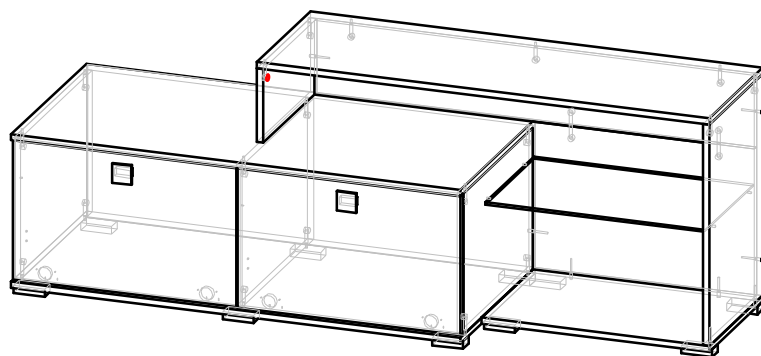

Элементы модульной программы "Бэлла"

Пенал

584x1388x440

Тумба под ТВ

1760x630x540

Шкаф 2-х дверный

850x2060x570