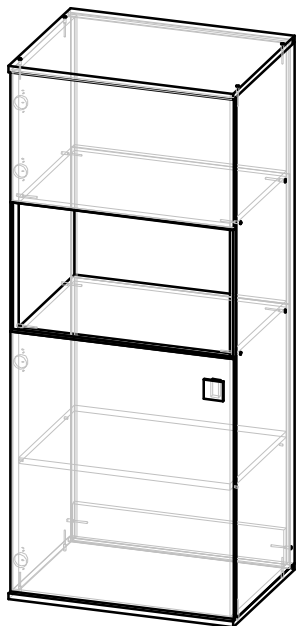

Элементы модульной программы "Бэлла"

Пенал

584x1388x440

Тумба под ТВ

1760x630x540

Шкаф 2-х дверный

850x2060x570