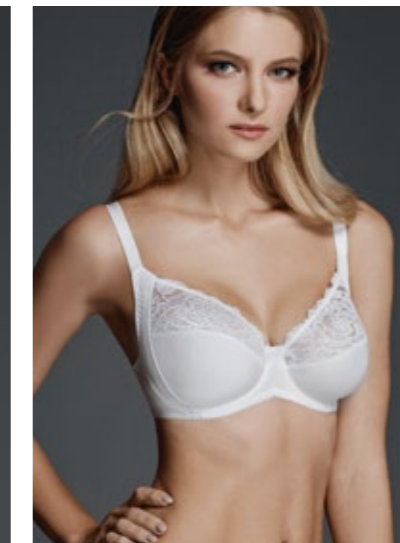

● classic

115570

боковая корректирующая деталь, хлопковая подкладка чашек / cups with a shaping side elements, cups' cotton lining

материалы / materials

эластичное полотно + эластичное кружево + эластичное сетчатое полотно / stretch fabric + stretch lace + stretch netting fabric

размерный ряд / sizes

70EF, 75DEF, 80-85CDEF, 90-95BCDE