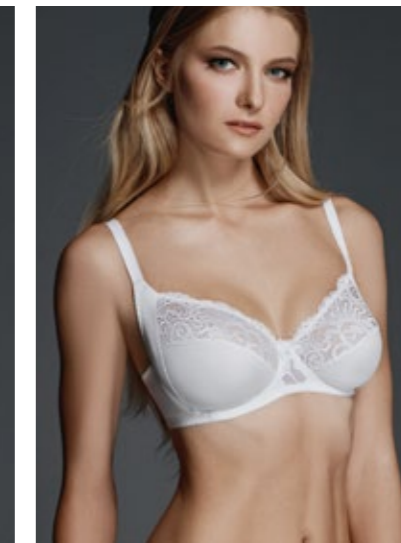

● classic

120151

боковая корректирующая деталь / cups with a shaping side elements

материалы / materials

эластичное полотно + эластичное кружево + трикотажное полотно / stretch fabric + stretch lace + knitted fabric

размерный ряд / sizes

70EF, 75DEF, 80-85CDEF, 90-95BCDE