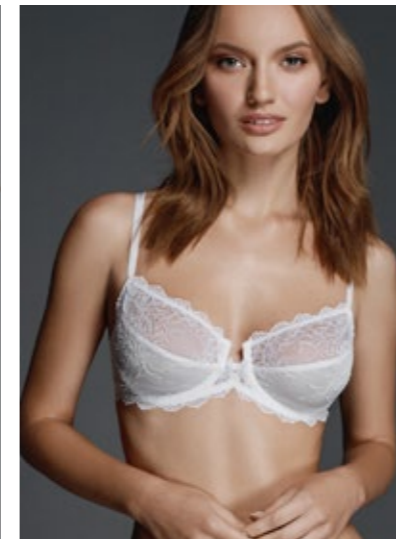

● classic elegant

123290

двойное членение, хлопковая
подкладка чашек /
double seams, cups' cotton lining

материалы / materials
эластичное сетчатое полотно +
эластичное кружево /
stretch netting fabric +
stretch lace

размерный ряд / sizes
70-80ABCD, 85ABC