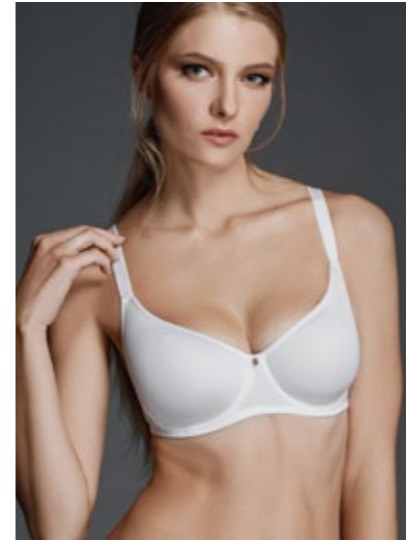

● basic

119140

монофил / spacer

материалы / materials

эластичное полотно + трикотажное полотно / stretch fabric + knitted fabric