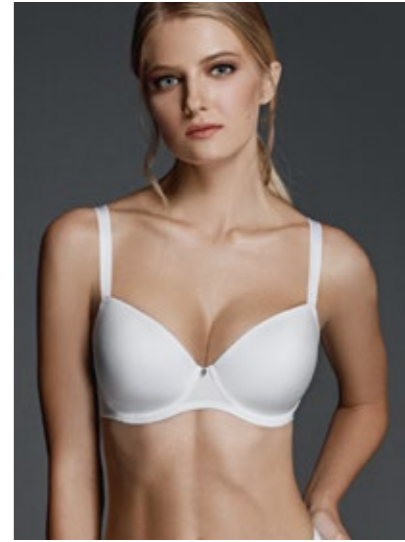

**размерный ряд / sizes**

70DEF, 75CDEF, 80-85BCDEF, 90BCDE

● basic

**120340**

формованная чашка / molded cups

**материалы / materials**

эластичное полотно + трикотажное полотно / stretch fabric + knitted fabric