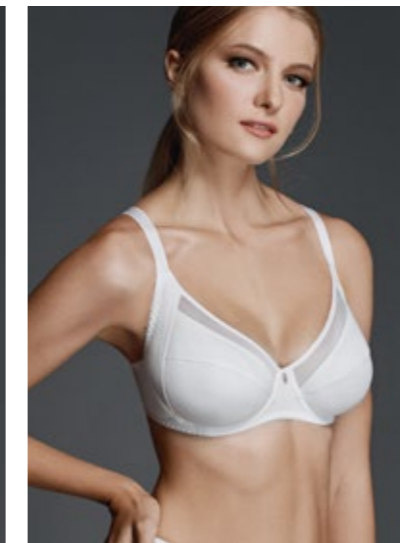

● basic

130150/131150 Ⓞ+ Ⓞ♀

боковая корректирующая деталь / cups with a shaping side elements

материалы / materials

эластичное сетчатое полотно + трикотажное полотно + трикотажное х/б полотно / stretch netting fabric + knitted fabric + knitted cotton fabric

размерный ряд / sizes

70EF, 75DEF, 80-85CDEF, 90-95BCDE

размерный ряд G+ / sizes for G+

70-85GHIJ, 90-95FGHIJ