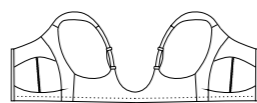

**размерный ряд / sizes**

75DEF, 80-85CDEF, 90-95BCDE

**цвет / color**

белый с синим (119121)

● basic

**100230**

без каркасов, застежка спереди, упругие пластины в боковых деталях стана / wireless cups, front-closure, stretch side plates