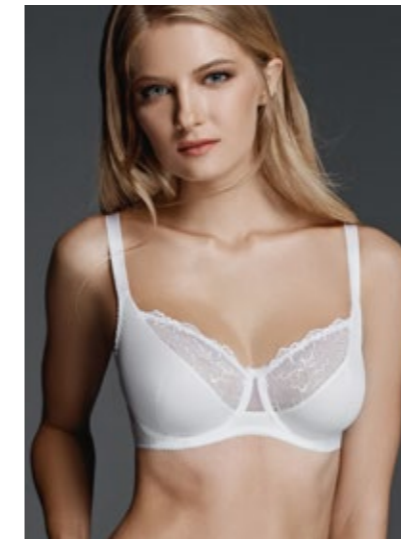

**размерный ряд G+ /
sizes for G+**

70-85GHIJ, 90-95FGHIJ

● classic elegant

127500/107500 G+

тройное диагональное
членение, маечный тип стана /
triple angled seams, leotard back

материалы / materials

эластичное сетчатое полотно +
вышивка + трикотажное полотно /
stretch netting fabric +
embroidery + knitted fabric

размерный ряд / sizes

70EF, 75DEF, 80-85CDEF,
90-95BCDE

**размерный ряд G+ /
sizes for G+**

70-85GHIJ, 90-95FGHIJ