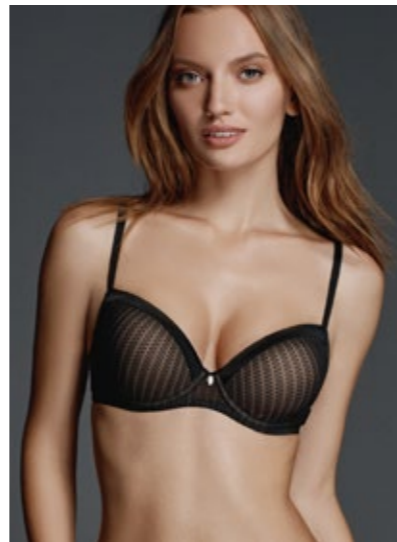

● classic elegant

117301

формованная чашка,
открытая линия декольте /
molded cups,
open décolletage' line

материалы / materials

эластичное полотно + эластичное
сетчатое полотно / stretch fabric +
stretch netting fabric

размерный ряд / sizes
70-80ABCD, 85ABC