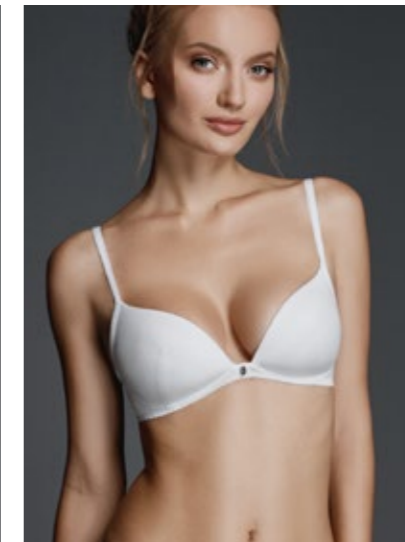

● basic

130210

формованная чашка, мягкая
комфортная бретель /
molded cups, soft comfortable
straps

материалы / materials

эластичное х/б полотно +
трикотажное х/б полотно +
stretch cotton fabric +
knitted cotton fabric