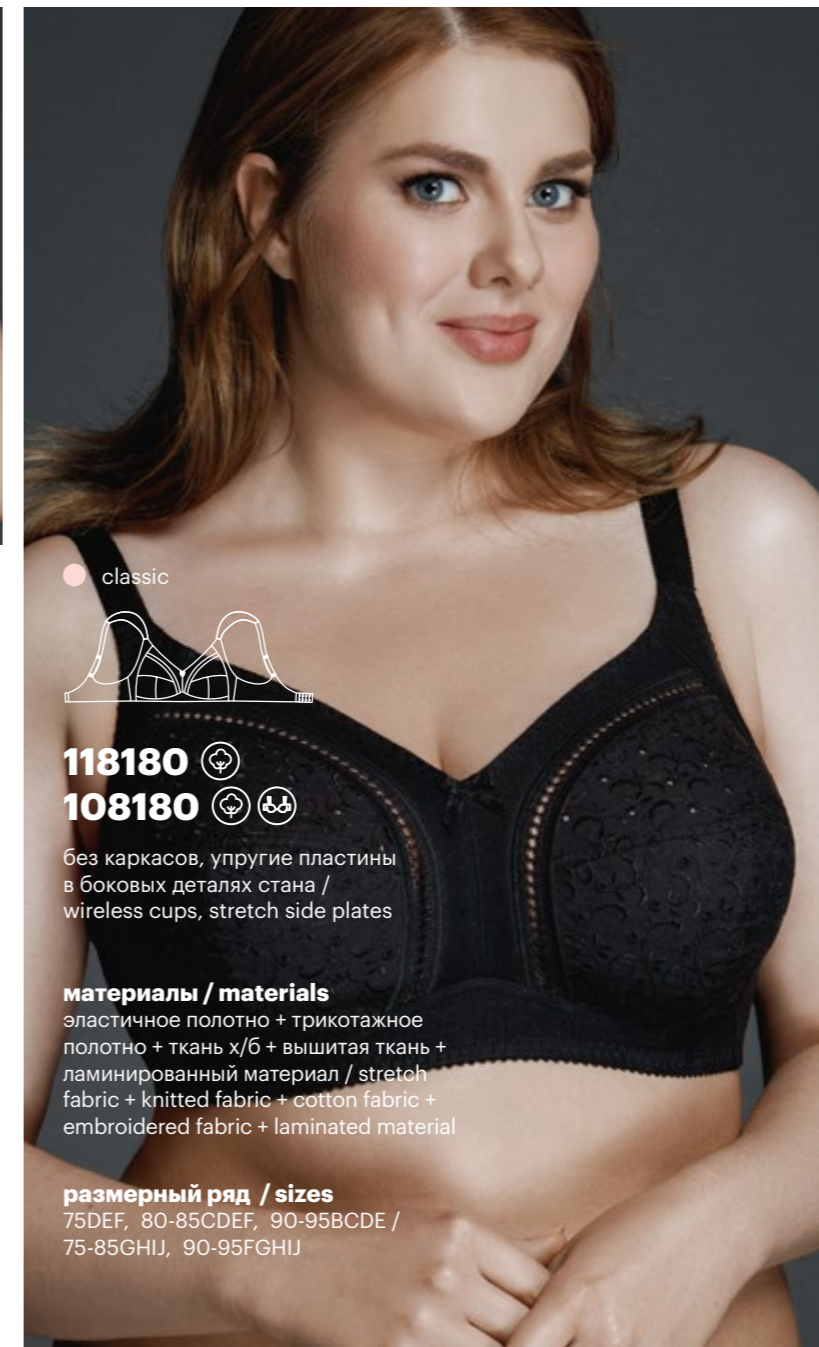

размерный ряд / sizes

75DEF, 80-85CDEF, 90-95BCDE /
75-85GHIJ, 90-95FGHIJ

● classic

118180

108180

без каркасов, упругие пластины в боковых деталях стана / wireless cups, stretch side plates

материалы / materials

эластичное полотно + трикотажное полотно + ткань х/б + вышитая ткань + ламинированный материал / stretch fabric + knitted fabric + cotton fabric + embroidered fabric + laminated material

размерный ряд / sizes

75DEF, 80-85CDEF, 90-95BCDE /
75-85GHIJ, 90-95FGHIJ