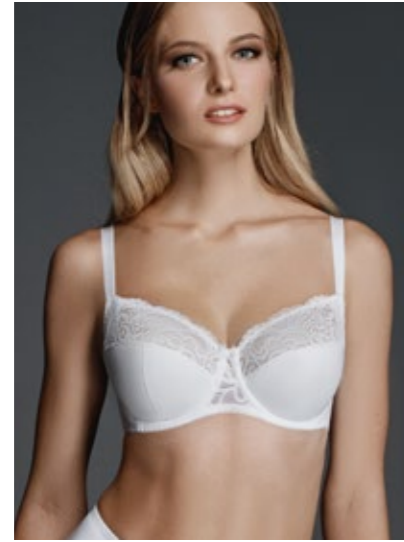

● classic

116181

полудублированная чашка, упругие пластины в боковых деталях стана / semi-padded cups, stretch side plates

материалы / materials

эластичное полотно + трикотажное полотно + эластичное кружево / stretch fabric + knitted fabric + stretch lace

размерный ряд / sizes

70DEF, 75CDEF, 80-85BCDEF, 90BCDE