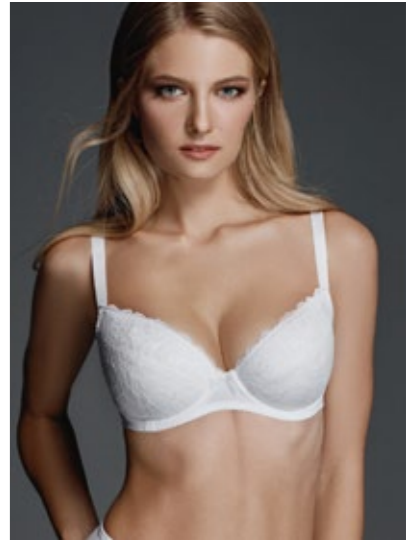

● classic

127610

дублированная чашка, карман для вкладышей / padded cups, with pockets for removable padding

материалы / materials

эластичное полотно + эластичное кружево + трикотажное полотно / stretch fabric + stretch lace + knitted fabric

размерный ряд / sizes

70DEF, 75CDEF, 80-85BCDEF, 90BCDE