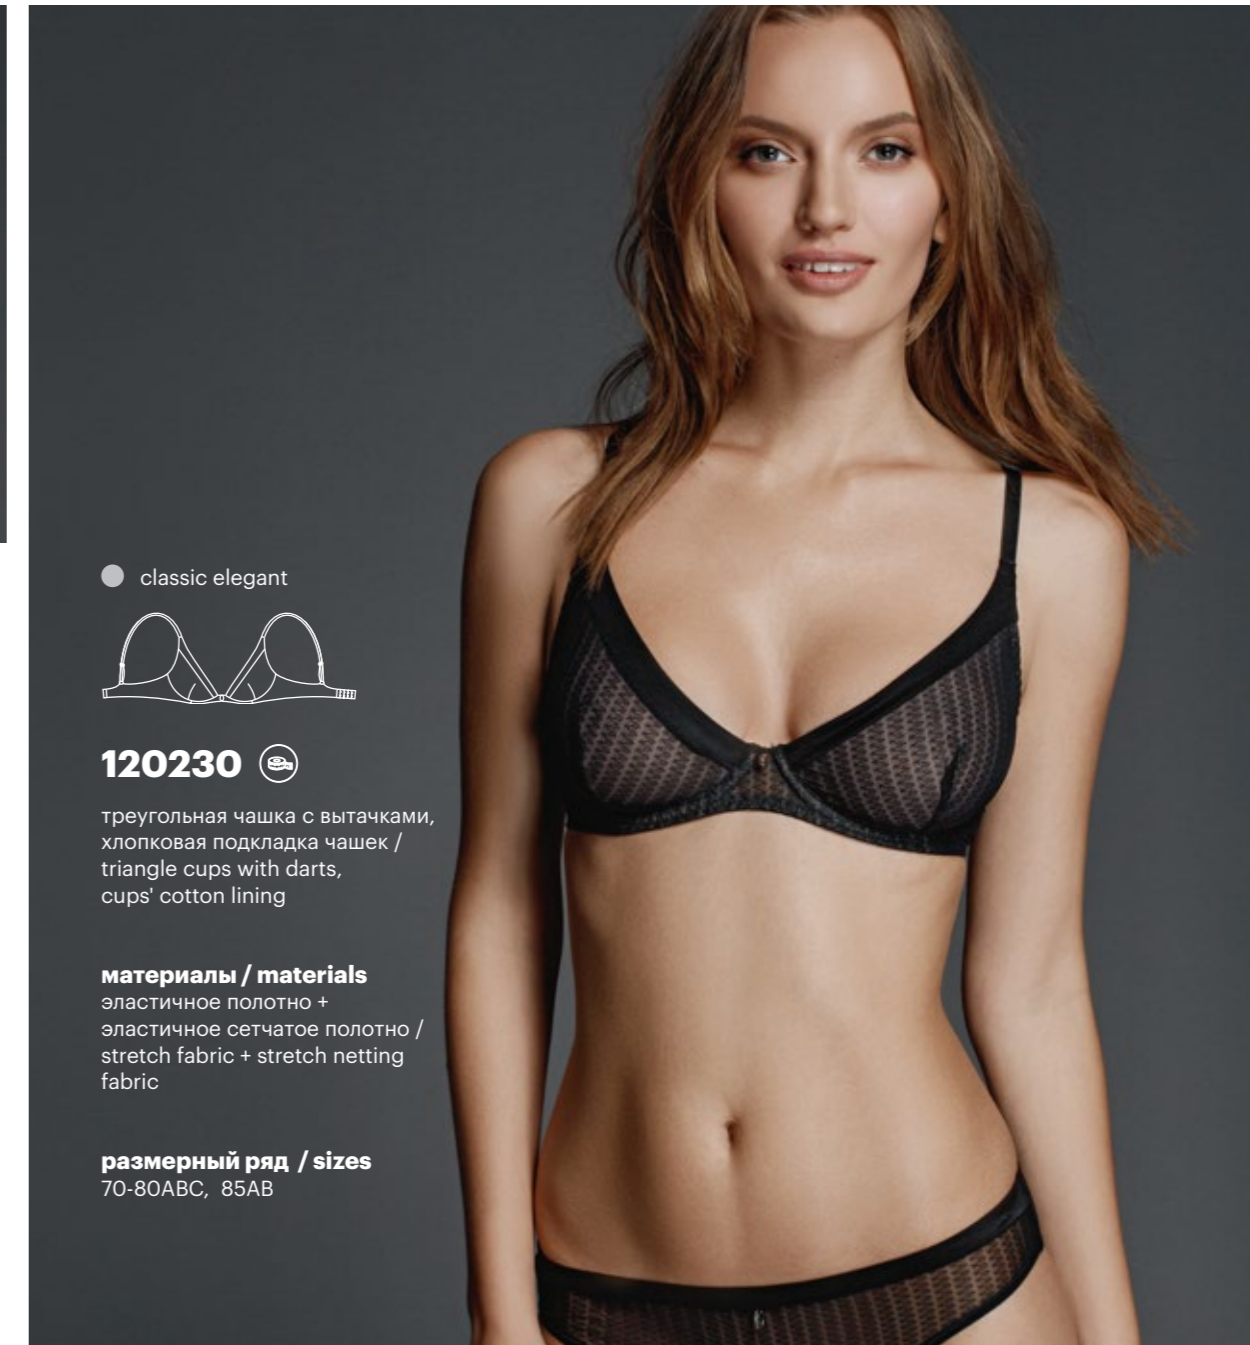

● classic elegant

120230

треугольная чашка с выточками,
хлопковая подкладка чашек /
triangle cups with darts,
cups' cotton lining

материалы / materials
эластичное полотно +
эластичное сетчатое полотно /
stretch fabric + stretch netting
fabric

размерный ряд / sizes
70-80ABC, 85AB