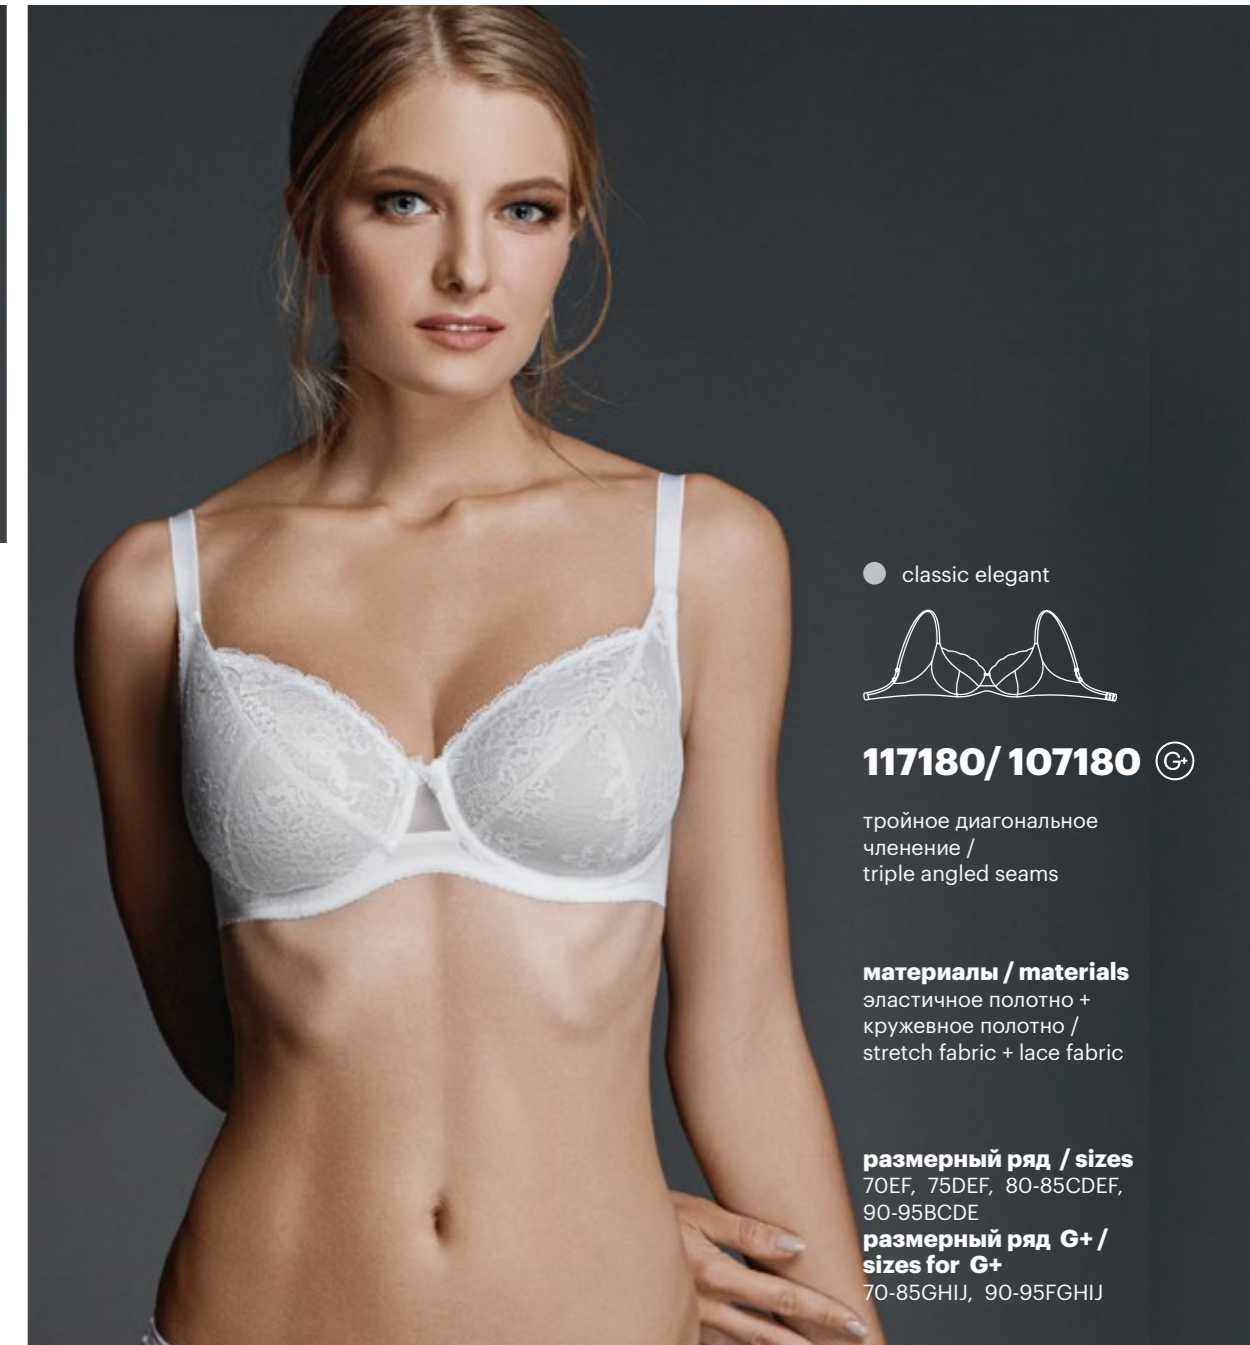

размерный ряд / sizes

70EF, 75DEF, 80-85CDEF,
90-95BCDE

● classic elegant

117180/ 107180 G+

тройное диагональное
членение /
triple angled seams

материалы / materials

эластичное полотно +
кружевное полотно /
stretch fabric + lace fabric

размерный ряд / sizes

70EF, 75DEF, 80-85CDEF,
90-95BCDE

**размерный ряд G+ /
sizes for G+**

70-85GHIJ, 90-95FGHIJ