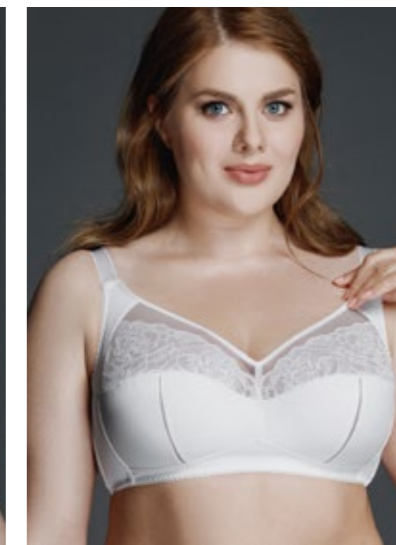

**размерный ряд / sizes**

75DEF, 80-85CDEF, 90-95BCDE /  
75-85GHIJ, 90-95FGHIJ

● classic

**122920**

без каркасов, маечный тип стана, хлопковая подкладка чашек, упругие пластины в боковых деталях стана / wireless cups, leotard back, cups' cotton lining, stretch side plates