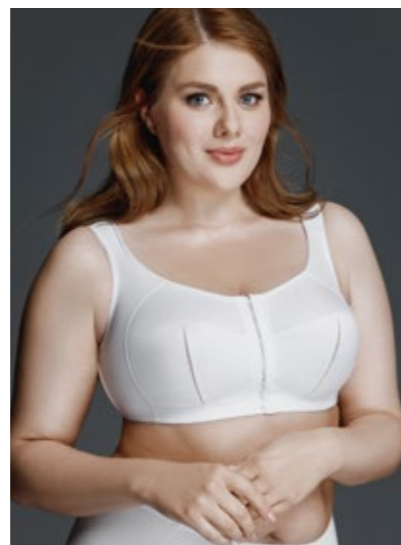

● basic

100230

без каркасов, застежка спереди, упругие пластины в боковых деталях стана / wireless cups, front-closure, stretch side plates

материалы / materials

эластичное полотно + трикотажное полотно + ламинированный материал / stretch fabric + knitted fabric + laminated material