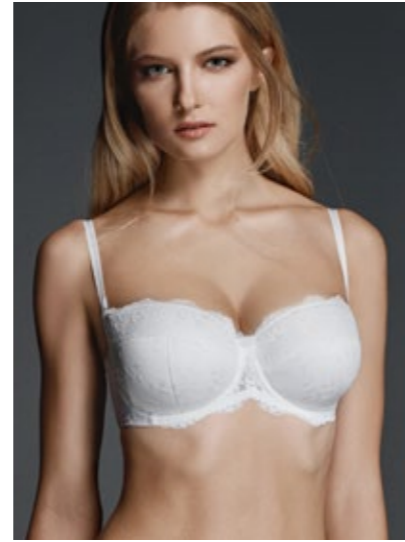

● classic elegant

117321

дублированная чашка, карман для вкладышей / padded cups, with pockets for removable padding

материалы / materials

эластичное полотно + эластичное жаккардовое полотно + эластичное кружево + трикотажное полотно / stretch fabric + stretch jacquard fabric + stretch lace + knitted fabric

размерный ряд / sizes

70DEF, 75CDEF, 80-85BCDEF, 90BCDE