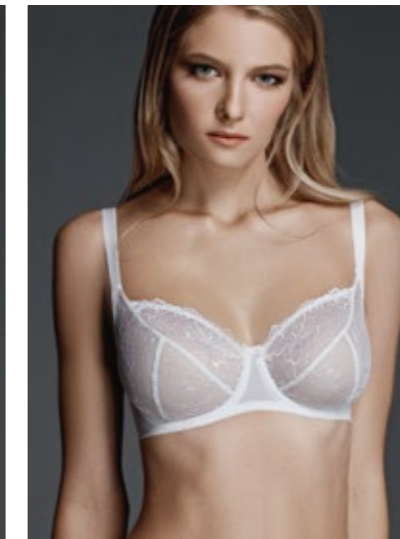

● classic elegant

127520

тройное диагональное
членение /
triple angled seams

материалы / materials

эластичное сетчатое полотно +
вышивка + вышитое полотно /
stretch netting fabric +
embroidery + embroidered fabric