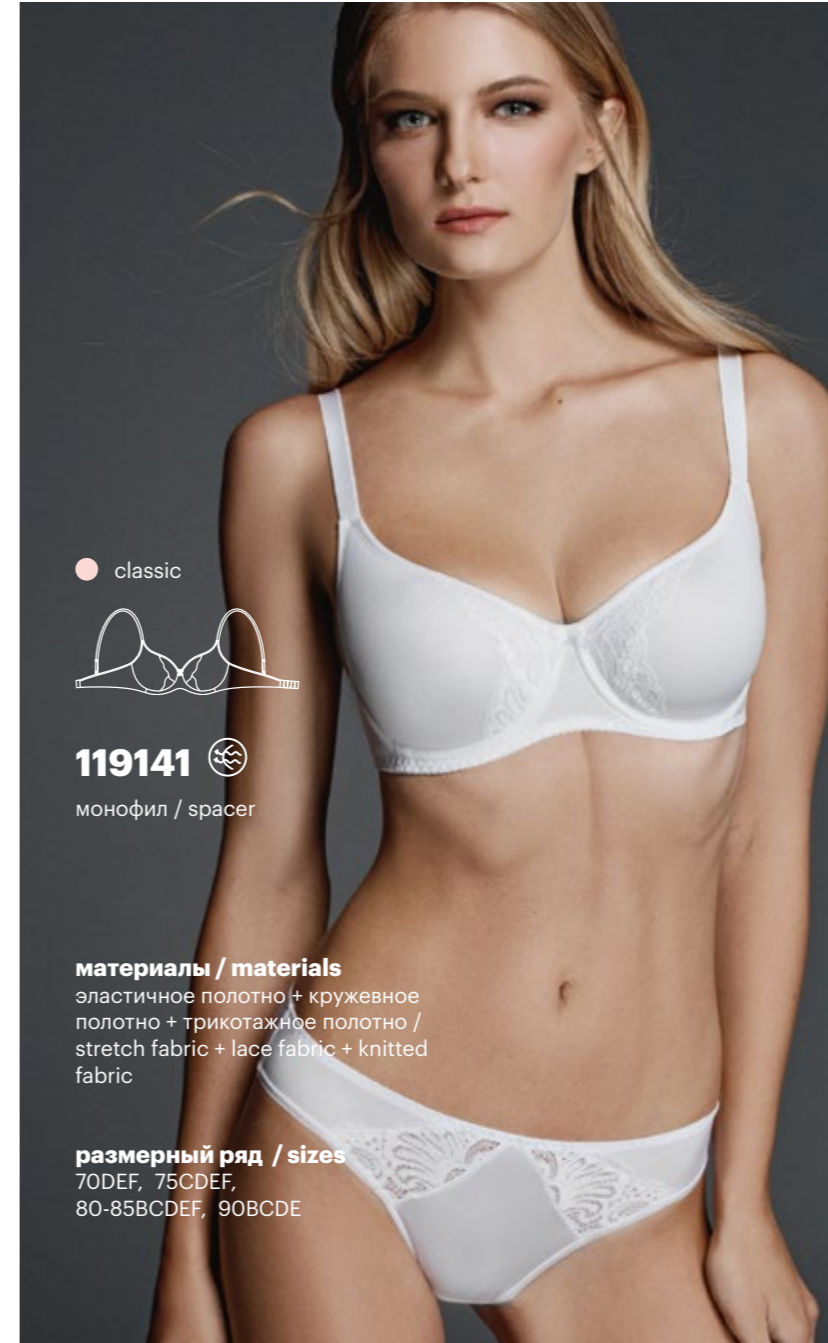

размерный ряд / sizes

70DEF, 75CDEF, 80-85BCDEF, 90BCDE

● classic

119141

монофил / spacer

материалы / materials

эластичное полотно + кружевное полотно + трикотажное полотно / stretch fabric + lace fabric + knitted fabric

размерный ряд / sizes

70DEF, 75CDEF, 80-85BCDEF, 90BCDE