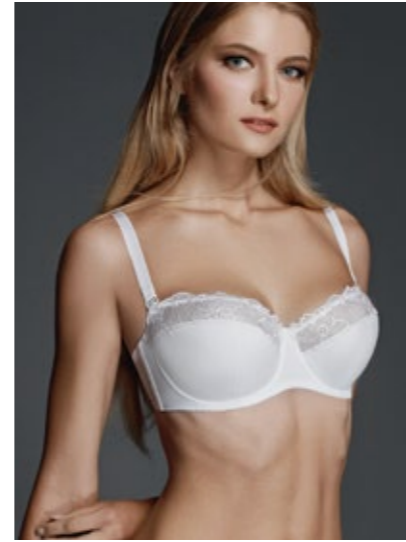

● classic elegant

127510

полудублированная чашка / semi-padded cups

материалы / materials

трикотажное полотно + вышивка + эластичное сетчатое полотно / knitted fabric + embroidery + stretch netting fabric

размерный ряд / sizes

70DEF, 75CDEF, 80-85BCDEF, 90BCDE