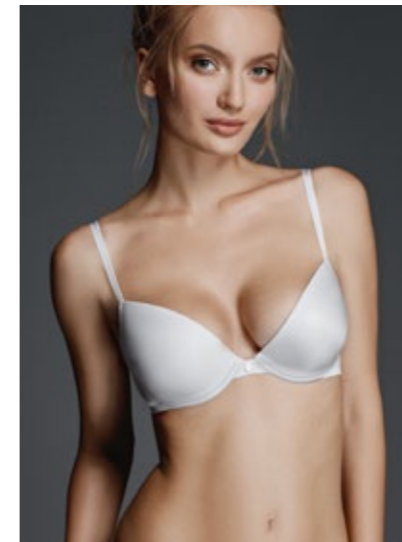

● basic

124151

формованная чашка /
molded cups

материалы / materials

эластичное полотно /
stretch fabric

размерный ряд / sizes

65-75ABC, 80AB