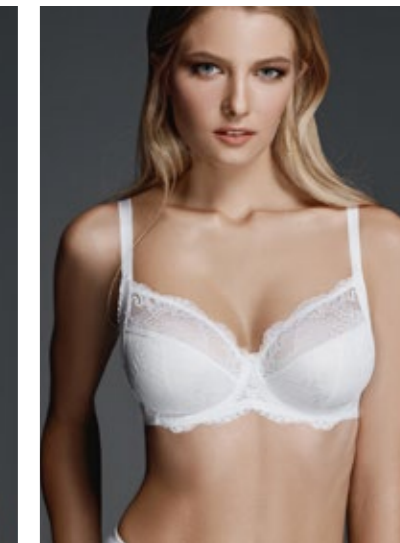

● classic elegant

122770/102770 Ⓞ+

боковая корректирующая деталь, маечный тип стана / cups with a shaping side elements, leotard back

материалы / materials

эластичное полотно + эластичное кружево + эластичное жаккардовое полотно + трикотажное полотно / stretch fabric + stretch lace + stretch jacquard fabric + knitted fabric

размерный ряд / sizes

70EF, 75DEF, 80-85CDEF, 90-95BCDE

размерный ряд G+ / sizes for G+

70-85GHIJ, 90-95FGHIJ