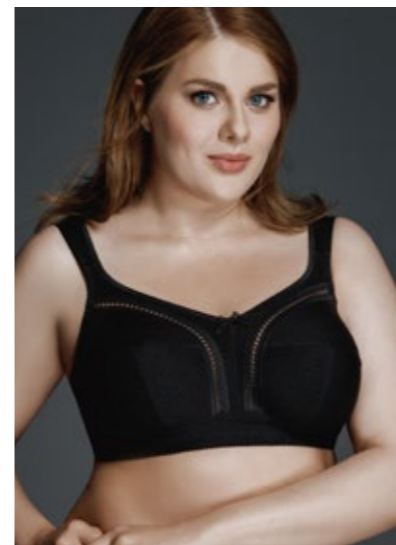

**размерный ряд / sizes**

75DEF, 80-85CDEF, 90-95BCDE /  
75-85GHIJ, 90-95FGHIJ /  
100-110BCDEFGHIJ, 115CDEFG

● basic

**124040/ 104040**

без каркасов, ламинированное полотно с хлопком на нижних и боковых деталях чашки / wireless cups, laminated fabric with cotton on the lower and side parts of the cups