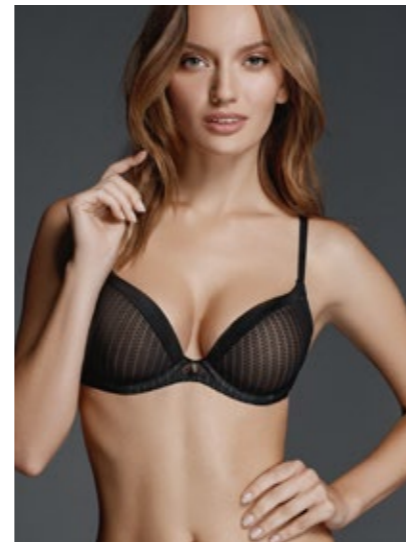

● classic elegant

124292

формованная чашка /
molded cups

материалы / materials

эластичное полотно + эластичное
сетчатое полотно / stretch fabric +
stretch netting fabric

размерный ряд / sizes

70-80ABC, 85AB