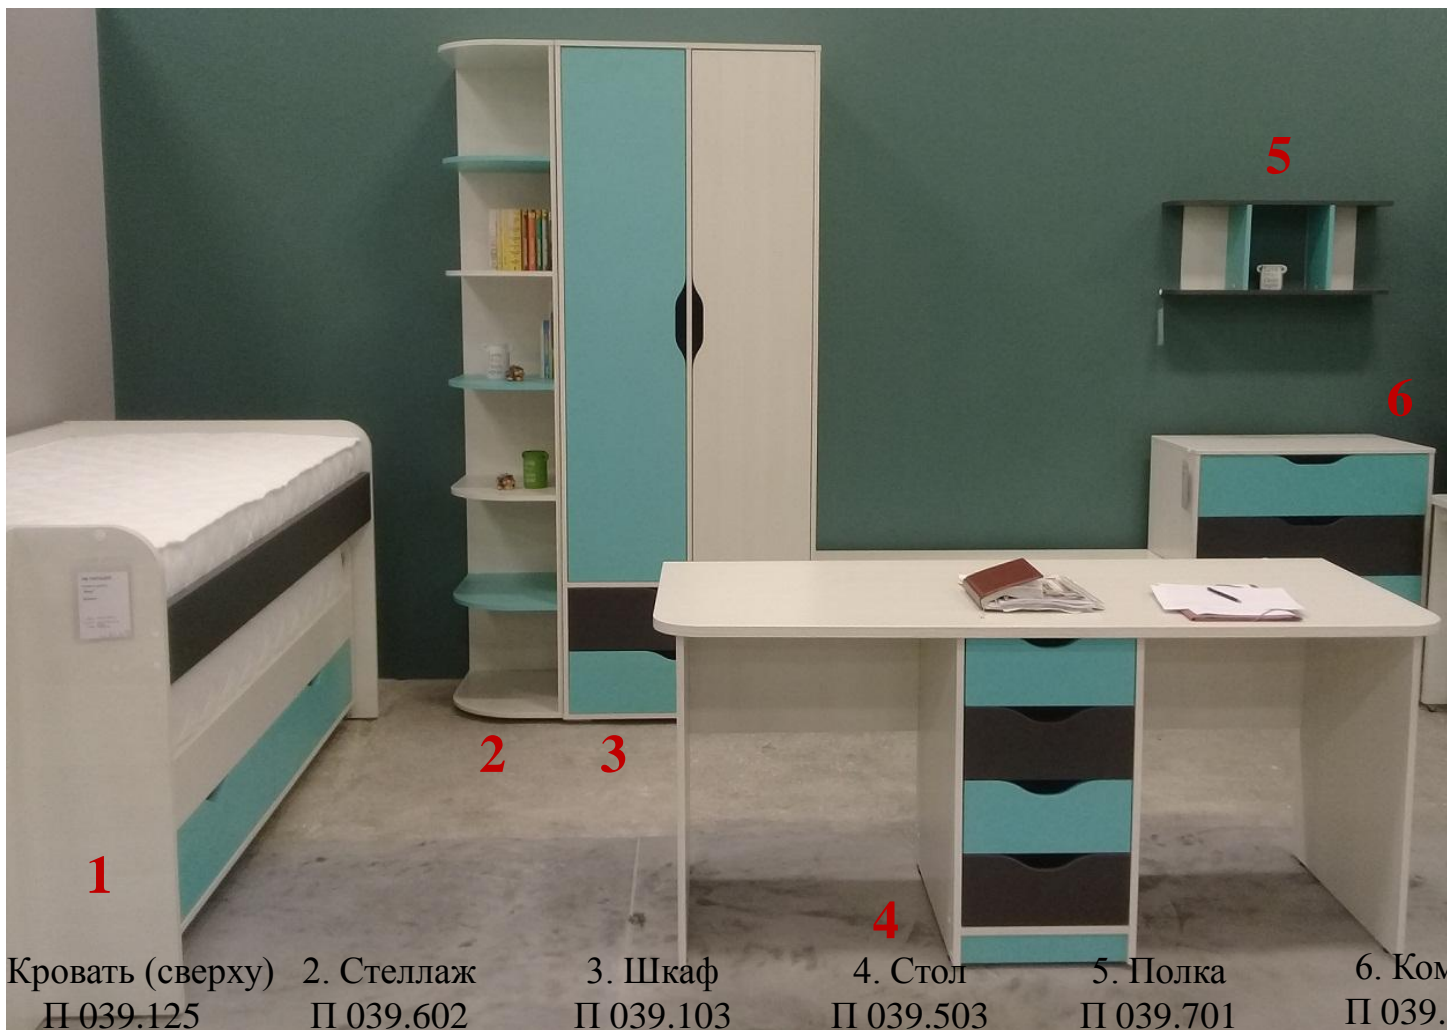

БАЛУ (новые модули)

1. Кровать (сверху)	2. Стеллаж	3. Шкаф	4. Стол	5. Полка	6. Комод
П 039.125	П 039.602	П 039.103	П 039.503	П 039.701	П 039.301
2458*962*1000	580*400*2220	840*584*2220	840*584*2220	800*200*332	840*490*910