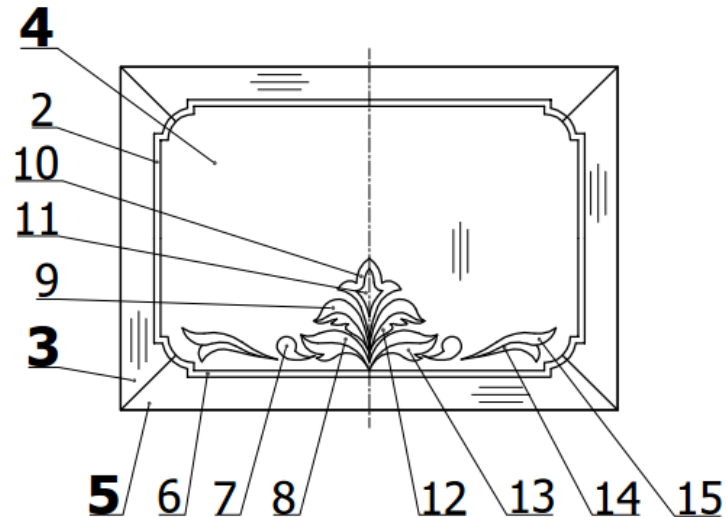

АЛЬБА

Инкрустация ценными породами древесины в зависимости от крашения

Наименование облицовочного материала					
Крашение	Обозначение поверхности				
	2, 6	3, 5	4	7, 8, 9, 10, 14	11, 12, 13, 15
Слоновая кость с золочением	Изомбе	Ольха	Эвкалипт	Изомбе	Анегри
Р46 с золочением	Изомбе	Кевазинго	Палисандр	Кевазинго	Американский орех