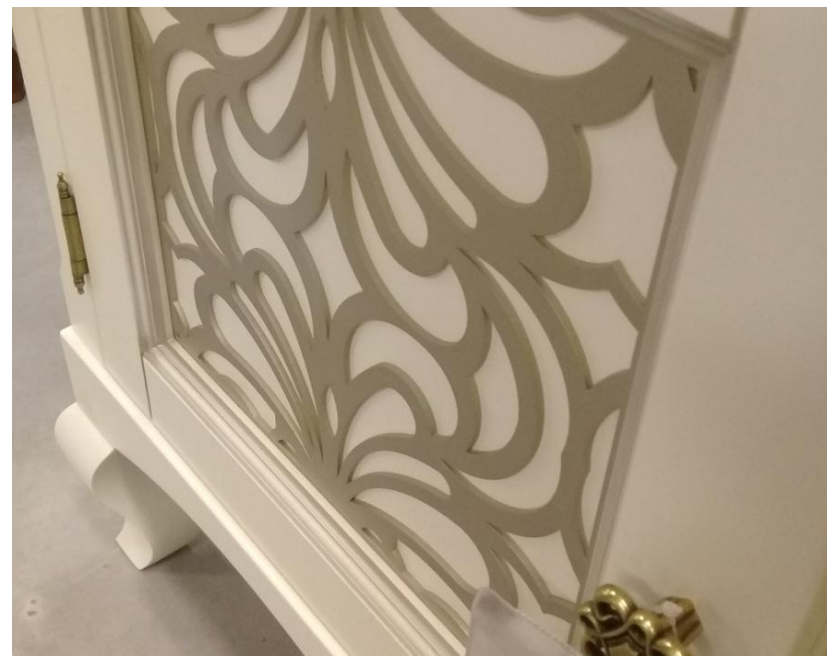

Крашение «Шампань»