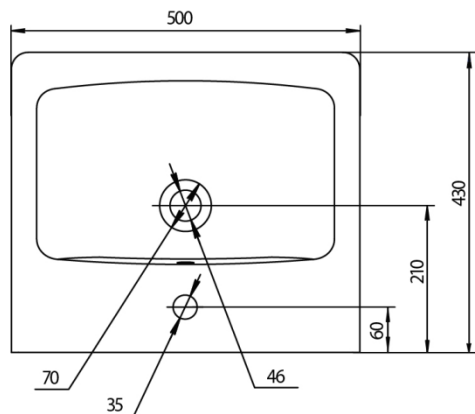

Коллекция СИЛЬВА: керамические раковины Нео

Раковина Нео 50

Раковина Нео 60

Схема подключения и установки: СИЛЬВА 50

- A – место подключения электрического провода
- B – место крепления навесов
- C – место для вывода труб водоснабжения
- D – место для вывода трубы канализации