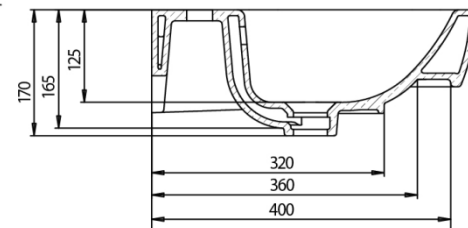

Коллекция СИЛЬВА: керамические раковины Нео

Раковина Нео 50

Раковина Нео 60

Схема подключения и установки: СИЛЬВА 50

- A – место подключения электрического провода
- B – место крепления навесов
- C – место для вывода труб водоснабжения
- D – место для вывода трубы канализации

На данной модели
дополнительно предусмотрено
нижнее подключение труб
водоснабжения и канализации

Схема подключения и установки: СИЛЬВА 60

- А – место подключения электрического провода
- В – место крепления навесов
- С – место для вывода труб водоснабжения
- D – место для вывода трубы канализации