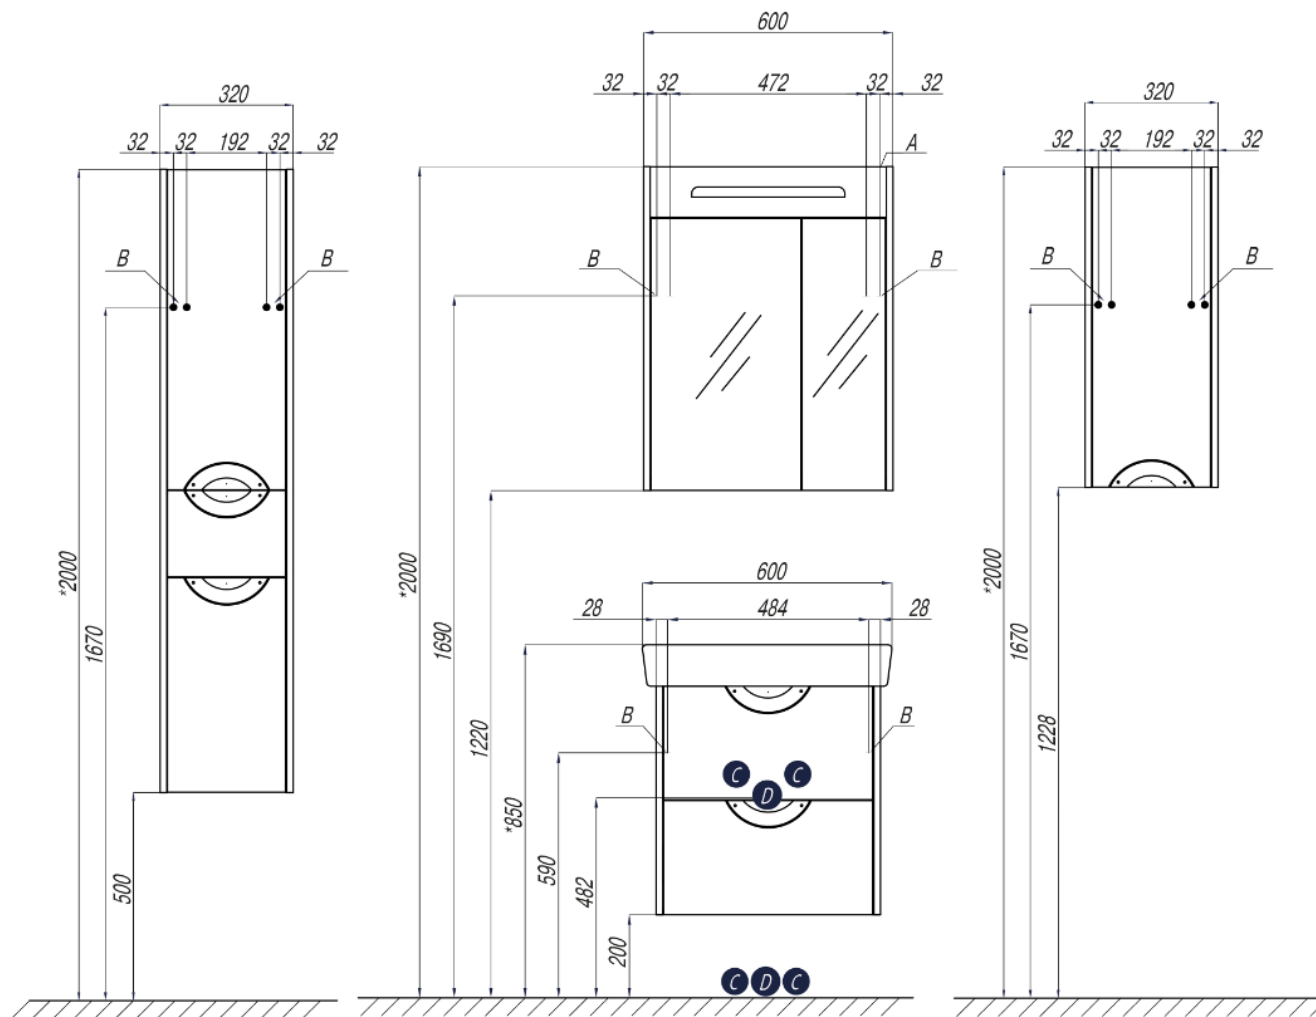

Коллекция СИЛЬВА: керамические раковины Нео

Раковина Нео 50

Раковина Нео 60

Схема подключения и установки: СИЛЬВА 50

- A – место подключения электрического провода
- B – место крепления навесов
- C – место для вывода труб водоснабжения
- D – место для вывода трубы канализации

На данной модели
дополнительно предусмотрено
нижнее подключение труб
водоснабжения и канализации

Схема подключения и установки: СИЛЬВА 60

- А – место подключения электрического провода
- В – место крепления навесов
- С – место для вывода труб водоснабжения
- D – место для вывода трубы канализации