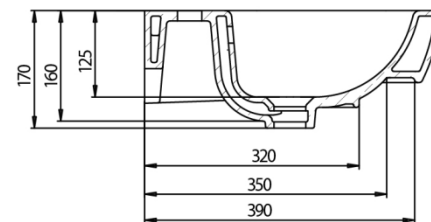

Коллекция СИЛЬВА: керамические раковины Нео

Раковина Нео 50

Раковина Нео 60

Схема подключения и установки: СИЛЬВА 50

- A – место подключения электрического провода
- B – место крепления навесов
- C – место для вывода труб водоснабжения
- D – место для вывода трубы канализации