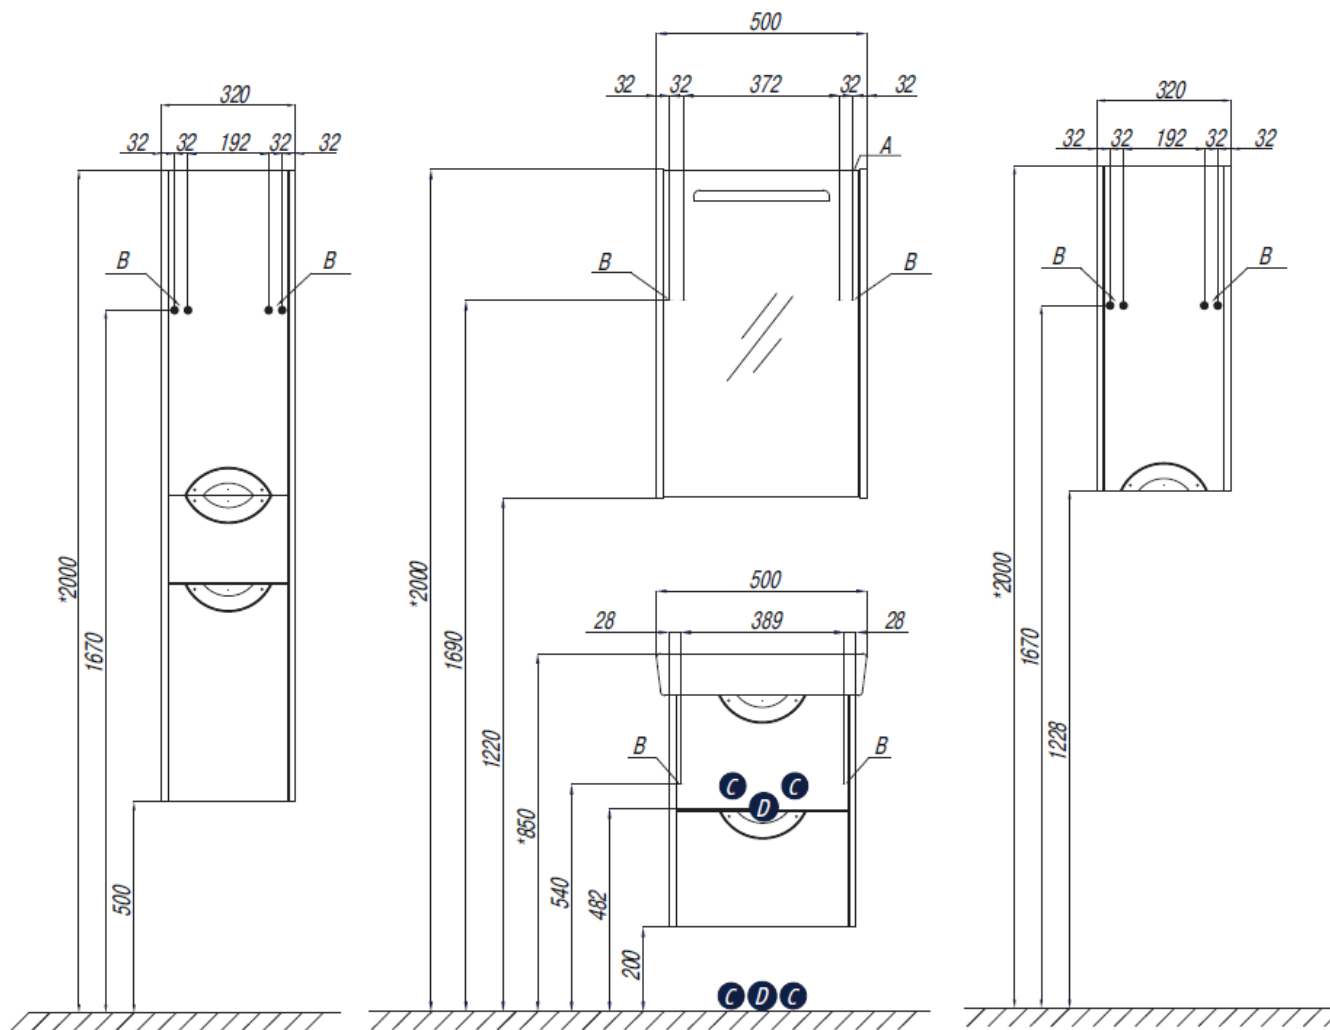

Коллекция СИЛЬВА: керамические раковины Нео

Раковина Нео 50

Раковина Нео 60

Схема подключения и установки: СИЛЬВА 50

- A – место подключения электрического провода
- B – место крепления навесов
- C – место для вывода труб водоснабжения
- D – место для вывода трубы канализации

На данной модели
дополнительно предусмотрено
нижнее подключение труб
водоснабжения и канализации

Схема подключения и установки: СИЛЬВА 60

- А – место подключения электрического провода
- В – место крепления навесов
- С – место для вывода труб водоснабжения
- D – место для вывода трубы канализации