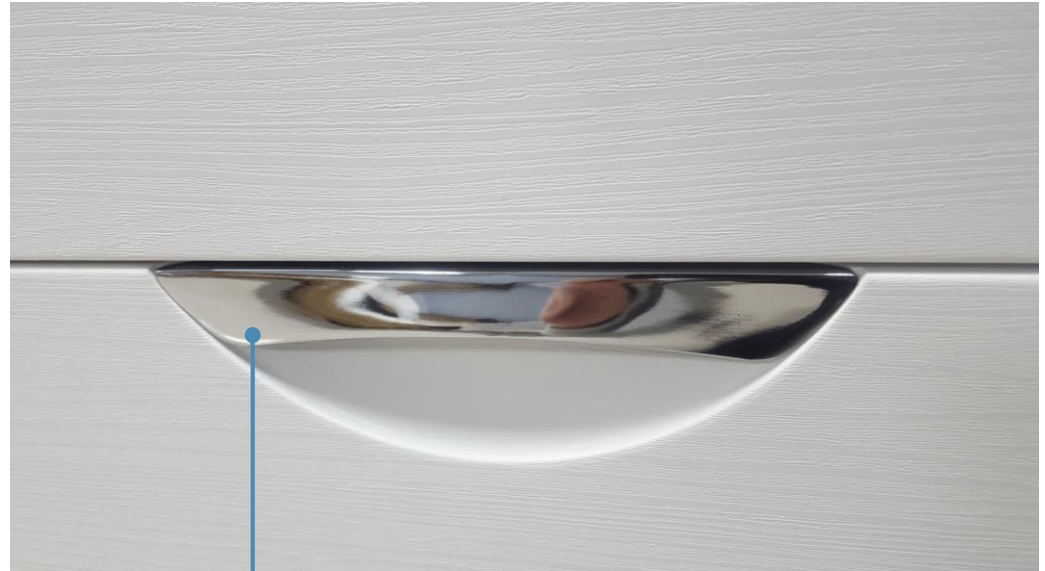

ПРЯМОУГОЛЬНАЯ РАКОВИНА НЕО

удобная чаша, идеальная белизна

Сильва 60 см в цвете дуб полярный

НАПРАВЛЯЮЩИЕ ПЛАВНОГО ВЫДВИЖЕНИЯ

бесшумны и комфортны в использовании

ИЗЯЩНАЯ УДОБНАЯ ВРЕЗНАЯ РУЧКА

гармонично впишется в любой интерьер

Коллекция СИЛЬВА: керамические раковины Нео

Раковина Нео 50

Раковина Нео 60

Схема подключения и установки: СИЛЬВА 50

- A – место подключения электрического провода
- B – место крепления навесов
- C – место для вывода труб водоснабжения
- D – место для вывода трубы канализации