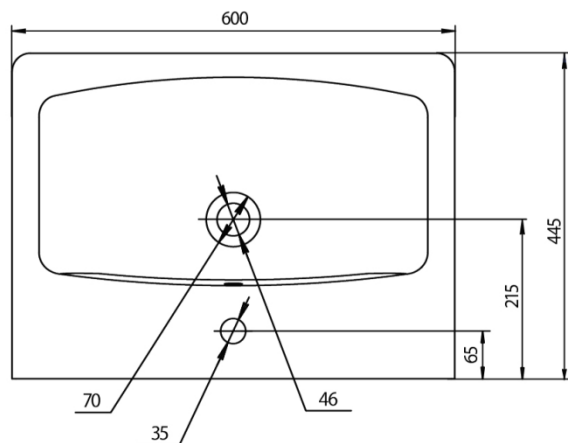

Коллекция СИЛЬВА: керамические раковины Нео

Раковина Нео 50

Раковина Нео 60

Схема подключения и установки: СИЛЬВА 50

- A – место подключения электрического провода
- B – место крепления навесов
- C – место для вывода труб водоснабжения
- D – место для вывода трубы канализации