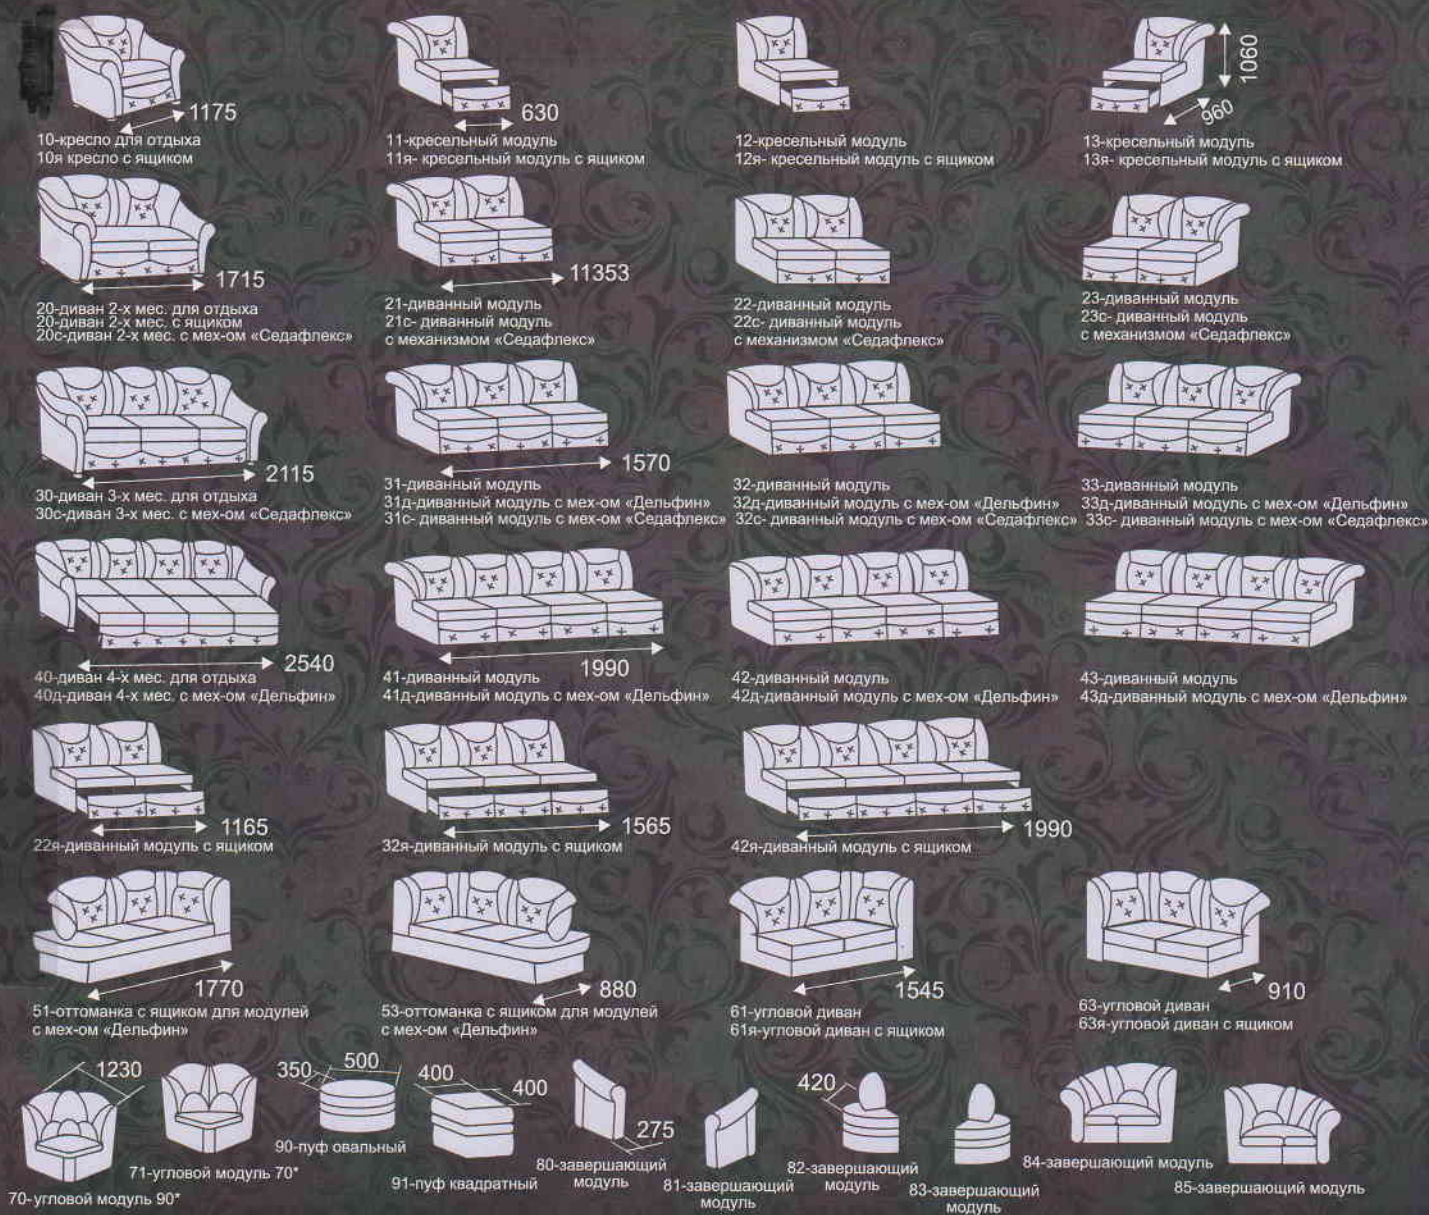

Варианты комплектации для модели "ГЕРЦОГ"

Модель "Герцог"- уникальная модульная система, **выполнена на металлокаркасе**, что позволяет с уверенностью утверждать о долговечности данной модели, а количество разнообразных модулей поможет заполнить любое пространство на самый изысканный вкус.

Примечание:

Я - единица с ящиком для белья
Д - единица с механизмом "Дельфин"
С - единица с механизмом "Седафлекс"

Для спального места углового набора:

- механизм «Дельфин» в 3-х местном и 4-х местном модуле комплектуется строго с секциями 51 и 53 (оттоманка)

- в случае, когда спальное место комплектуется с секциями 70 и 71 (угловой модуль) в 2-х местном (21с, 22с, 23с) и 3-х местном (31с, 32с, 33с) модулях применять механизм «Седафлекс».

размер спального места - 145x205 см