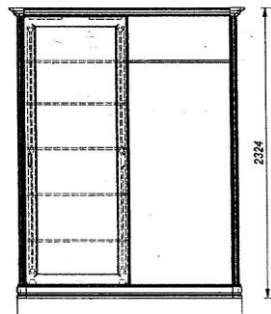

2324x1734x678

Сп В-8-22(ДБЗ) Шкаф купе 2-х дв, без зерк,р/в	91	0,6	76628	103448
Сп В-8-22(ДБЗ) Шкаф купе 2-х дв, с 2 зерк,р/в	111	0,6	82856	111855
Сп В-8-22(НДБЗ) Шкаф купе 2-х дв, без зерк,р/в	91	0,6	76628	103448
Сп В-8-22(НДБЗ) Шкаф купе 2-х дв, с 2 зерк,р/в	111	0,6	82856	111855
Сп В-8-22(НДБС) Шкаф купе 2-х дв, без зерк,р/в	91	0,6	76628	103448
Сп В-8-22(НДБС) Шкаф купе 2-х дв, с 2 зерк,р/в	111	0,6	82856	111855
Сп В-8-22(Р) Шкаф купе 2-х дв,без зерк,р/в	91	0,6	72868	98372
Сп В-8-22(Р) Шкаф купе 2-х дв, с 2 зерк,р/в	111	0,6	76718	103570