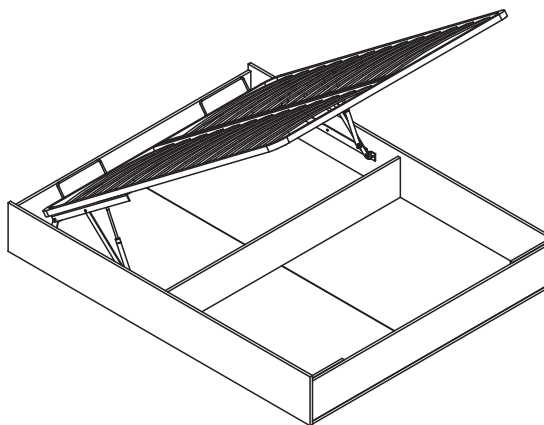

Зеркало №R710  
Размеры (ШxВxГ):  
1140x1130x60  
5555 руб.

Бельевой ящик для кровати 160x200  
с подъёмным механизмом  
Размеры (ШxВxГ):  
1610x280x2005  
13162 руб.

Шкаф 1 дверь  
№R701  
Размеры (ШxВxГ):  
490x2165x630  
6437 руб.