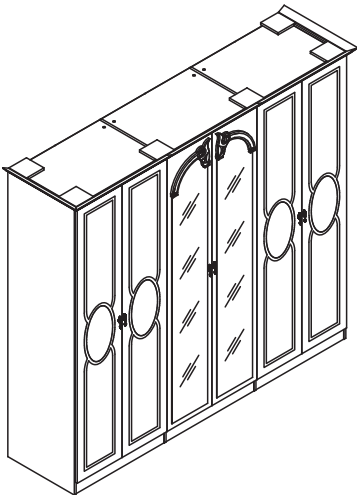

Шкаф 6 дверей  
№R706  
Размеры (ШхВхГ):  
2415x2165x630  
25358 руб.

Шкаф 6 дверей  
(с зерк.) №R706Z  
Размеры (ШхВхГ):  
2415x2165x630  
27531 руб.

Полка свободная шкафа  
спальни 1 дв. №R711  
Размеры (ШхВхГ):  
370x16x555  
510 руб.