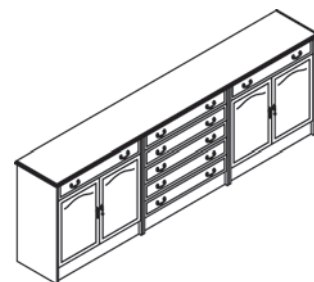

Зеркало №R35  
Размеры (ШхВхГ):  
2305x2070x95  
19803 руб.

Зеркало №R58  
Размеры (ШхВхГ):  
1125x2070x95  
11411 руб.

Зеркало №R59  
Размеры (ШхВхГ):  
1715x2070x95  
13199 руб.

Комод №R38  
Размеры (ШхВхГ):  
2450x815x395  
11991 руб.