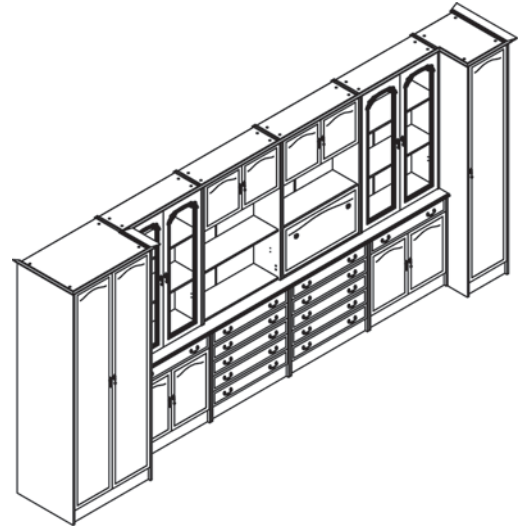

Угловой шкаф №R47  
с доп. опцией (пенал)  
Размеры (ШхВхГ):  
900x2075x900  
10336 руб.

Угловой шкаф №R48  
Размеры (ШхВхГ):  
700x2075x700  
8308 руб.

Пенал в угловой  
шкаф №R77  
Размеры (ШхВхГ):  
390х1500х310  
1691 руб.

Шкаф №R44  
Размеры (ШхВхГ):  
1310х2075х615  
16676 руб.

Шкаф №R45  
Размеры (ШхВхГ):  
890х2075х615  
10046 руб.

Шкаф №R46  
Размеры (ШхВхГ):  
505х2075х615  
6859 руб.

Композиция №R49  
Размеры (ШхВхГ):  
4515х2075х615  
52188 руб.