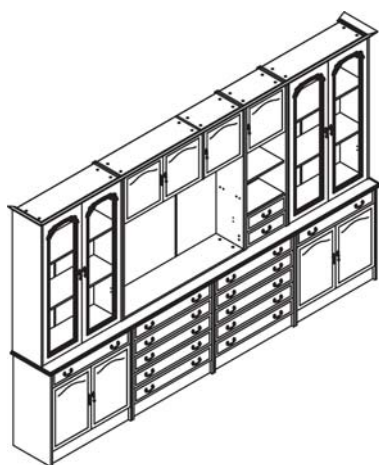

Стенка с мод. ТВ №R71
Размеры (ШхВхГ):
3315x2075x395
36195 руб.