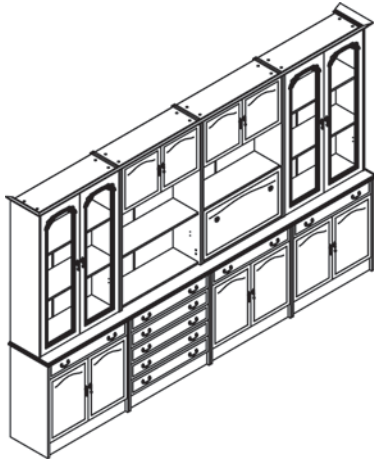

**Прайс-лист**

в рублях РФ по состоянию на 03.02.2016

*Серия Рим*

Стенка №R11  
Размеры (ШхВхГ):  
3295x2075x395  
35283 руб.

Стенка №R12  
Размеры (ШхВхГ):  
3295x2075x395  
34414 руб.

Стенка №R13  
Размеры (ШхВхГ):  
3295x2075x395  
33544 руб.