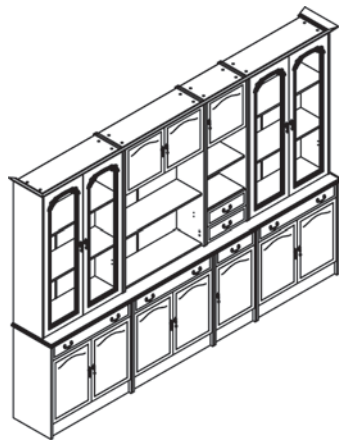

**Прайс-лист**

в рублях РФ по состоянию на 03.02.2016

*Серия Рим*

Стенка №R11  
Размеры (ШхВхГ):  
3295x2075x395  
35283 руб.

Стенка №R12  
Размеры (ШхВхГ):  
3295x2075x395  
34414 руб.

Стенка №R13  
Размеры (ШхВхГ):  
3295x2075x395  
33544 руб.

Стенка №R14  
Размеры (ШхВхГ):  
2945x2075x395  
32747 руб.

Стенка №R15  
Размеры (ШхВхГ):  
2945x2075x395  
33617 руб.

Стенка №R16  
Размеры (ШхВхГ):  
2910x2075x395  
31987 руб.

Стенка №R17  
Размеры (ШхВхГ):  
2910x2075x395  
32857 руб.