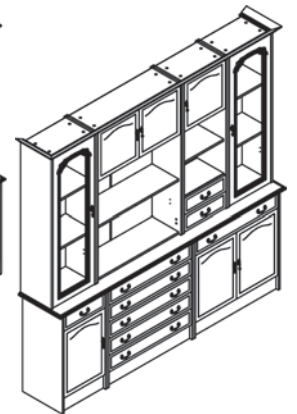

Стенка №R24
Размеры (ШхВхГ):
2145x2075x395
25744 руб.