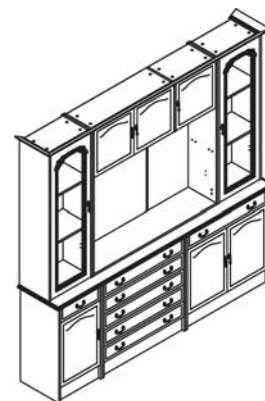

# Корпусная мебель

Стенка №R25  
Размеры (ШхВхГ):  
2145x2075x395  
24875 руб.

Стенка №R26  
Размеры (ШхВхГ):  
1690x2075x395  
21168 руб.

Стенка №R27  
Размеры (ШхВхГ):  
1690x2075x395  
17581 руб.

Стенка №R28  
Размеры (ШхВхГ):  
1725x2075x395  
17992 руб.

Стенка №R29  
Размеры (ШхВхГ):  
1725x2075x395  
21579 руб.

Стенка с мод. ТВ №R71  
Размеры (ШхВхГ):  
3315x2075x395  
36195 руб.

Стенка с мод. ТВ №R75  
Размеры (ШхВхГ):  
2930x2075x395  
32355 руб.

Стенка с мод. ТВ №R80  
Размеры (ШхВхГ):  
2510x2075x395  
26257 руб.