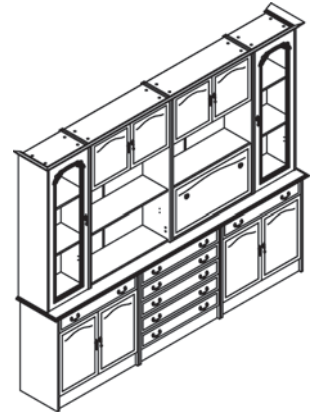

Стенка №R14  
Размеры (ШхВхГ):  
2945x2075x395  
32747 руб.

Стенка №R15  
Размеры (ШхВхГ):  
2945x2075x395  
33617 руб.

Стенка №R16  
Размеры (ШхВхГ):  
2910x2075x395  
31987 руб.

Стенка №R17  
Размеры (ШхВхГ):  
2910x2075x395  
32857 руб.