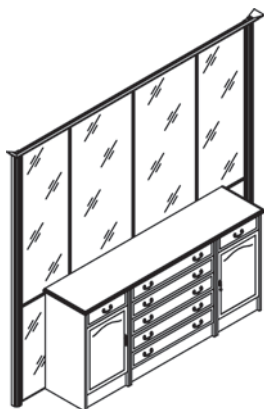

Корпусная мебель

Комод №R41 + Зеркало №R35
Размеры (ШхВхГ):
2305x2070x420
31432 руб.