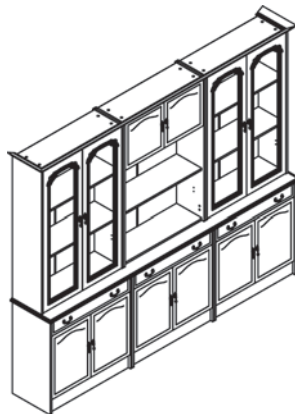

Стенка №R21
Размеры (ШхВхГ):
2495x2075x395
25116 руб.