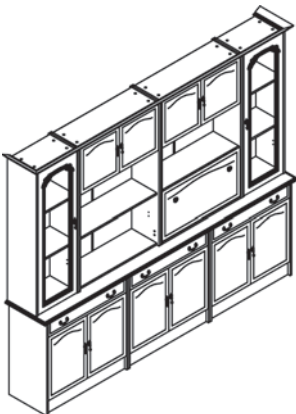

Стенка №R19
Размеры (ШхВхГ):
2530x2075x395
26324 руб.