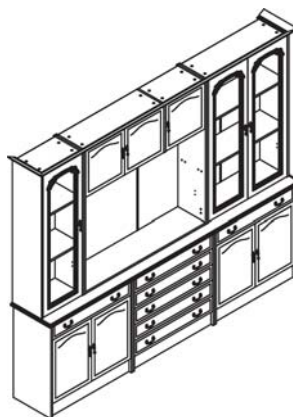

# Корпусная мебель

Стенка №R25  
Размеры (ШхВхГ):  
2145x2075x395  
24875 руб.

Стенка №R26  
Размеры (ШхВхГ):  
1690x2075x395  
21168 руб.

Стенка №R27  
Размеры (ШхВхГ):  
1690x2075x395  
17581 руб.

Стенка №R28  
Размеры (ШхВхГ):  
1725x2075x395  
17992 руб.

Стенка №R29  
Размеры (ШхВхГ):  
1725x2075x395  
21579 руб.

Стенка с мод. ТВ №R71  
Размеры (ШхВхГ):  
3315x2075x395  
36195 руб.

Стенка с мод. ТВ №R75  
Размеры (ШхВхГ):  
2930x2075x395  
32355 руб.

Стенка с мод. ТВ №R80  
Размеры (ШхВхГ):  
2510x2075x395  
26257 руб.