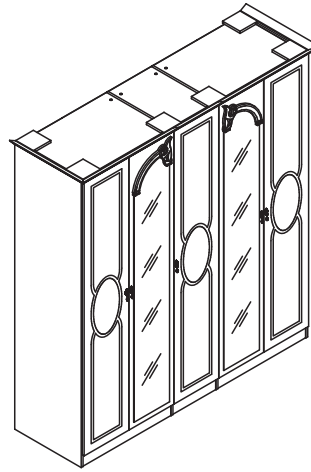

# Спальные гарнитуры

Шкаф 4 двери  
(с зерк.) №R704Z  
Размеры (ШхВхГ):  
1645x2165x630  
19562 руб.

Шкаф 5 дверей  
№R705  
Размеры (ШхВхГ):  
2030x2165x630  
22339 руб.

Шкаф 5 дверей  
(с зерк.) №R705Z  
Размеры (ШхВхГ):  
2030x2165x630  
24512 руб.