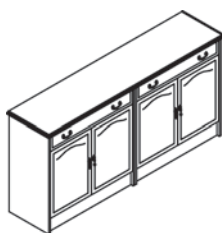

Комод №R42
Размеры (ШхВхГ):
1650x815x395
8030 руб.