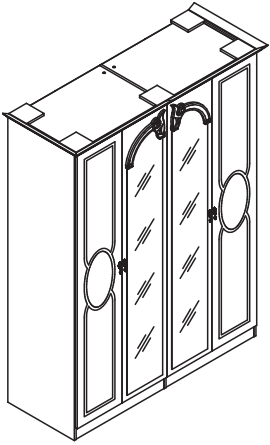

Спальные гарнитуры

Шкаф 4 двери
(с зерк.) №R704Z
Размеры (ШхВхГ):
1645x2165x630
19562 руб.