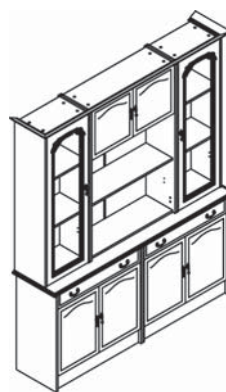

# Корпусная мебель

Стенка №R25  
Размеры (ШхВхГ):  
2145x2075x395  
24875 руб.

Стенка №R26  
Размеры (ШхВхГ):  
1690x2075x395  
21168 руб.

Стенка №R27  
Размеры (ШхВхГ):  
1690x2075x395  
17581 руб.

Стенка №R28  
Размеры (ШхВхГ):  
1725x2075x395  
17992 руб.