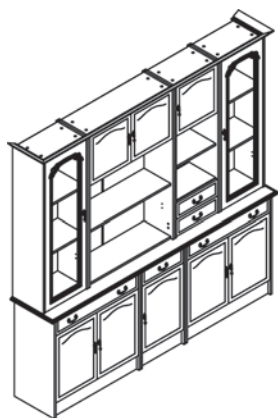

Корпусная мебель

Стенка №R25
Размеры (ШхВхГ):
2145x2075x395
24875 руб.