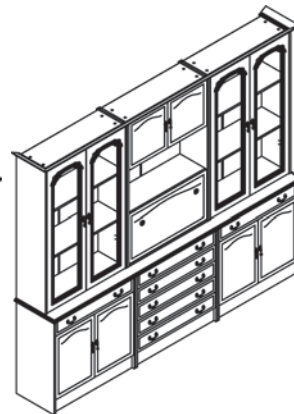

Стенка №R18  
Размеры (ШхВхГ):  
2530x2075x395  
27193 руб.

Стенка №R19  
Размеры (ШхВхГ):  
2530x2075x395  
26324 руб.

Стенка №R20  
Размеры (ШхВхГ):  
2495x2075x395  
25985 руб.

Стенка №R21  
Размеры (ШхВхГ):  
2495x2075x395  
25116 руб.