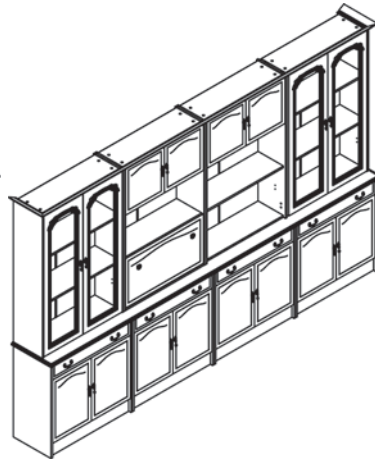

**Прайс-лист**

в рублях РФ по состоянию на 03.02.2016

*Серия Рим*

Стенка №R11  
Размеры (ШхВхГ):  
3295x2075x395  
35283 руб.

Стенка №R12  
Размеры (ШхВхГ):  
3295x2075x395  
34414 руб.

Стенка №R13  
Размеры (ШхВхГ):  
3295x2075x395  
33544 руб.