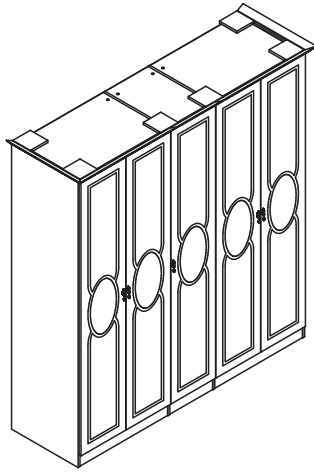

Шкаф 5 дверей
№R705
Размеры (ШхВхГ):
2030x2165x630
22339 руб.