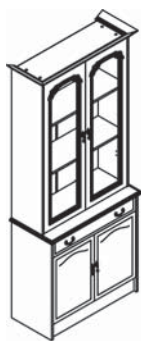

# Корпусная мебель

Стенка №R25  
Размеры (ШхВхГ):  
2145x2075x395  
24875 руб.

Стенка №R26  
Размеры (ШхВхГ):  
1690x2075x395  
21168 руб.

Стенка №R27  
Размеры (ШхВхГ):  
1690x2075x395  
17581 руб.

Стенка №R28  
Размеры (ШхВхГ):  
1725x2075x395  
17992 руб.

Стенка №R29  
Размеры (ШхВхГ):  
1725x2075x395  
21579 руб.

Стенка с мод. ТВ №R71  
Размеры (ШхВхГ):  
3315x2075x395  
36195 руб.

Стенка с мод. ТВ №R75  
Размеры (ШхВхГ):  
2930x2075x395  
32355 руб.

Стенка с мод. ТВ №R80  
Размеры (ШхВхГ):  
2510x2075x395  
26257 руб.

Стенка с мод. ТВ №R85  
Размеры (ШхВхГ):  
2125x2075x395  
24047 руб.

Стенка №R32  
Размеры (ШхВхГ):  
1310x2075x395  
15372 руб.

Стенка №R33  
Размеры (ШхВхГ):  
890x2075x395  
9008 руб.

Стенка №R34  
Размеры (ШхВхГ):  
505x2075x395  
6775 руб.

Угловой шкаф №R47  
с доп. опцией (пенал)  
Размеры (ШхВхГ):  
900x2075x900  
10336 руб.

Угловой шкаф №R48  
Размеры (ШхВхГ):  
700x2075x700  
8308 руб.

Пенал в угловой  
шкаф №R77  
Размеры (ШхВхГ):  
390х1500х310  
1691 руб.