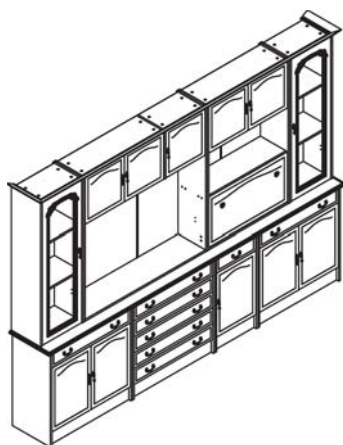

Стенка с мод. ТВ №R75
Размеры (ШхВхГ):
2930x2075x395
32355 руб.