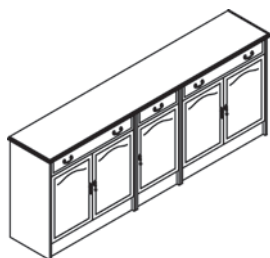

Комод №R40
Размеры (ШхВхГ):
2065x815x395
11375 руб.