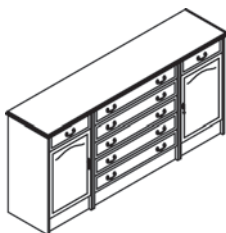

Комод №R41
Размеры (ШхВхГ):
1680x815x395
11629 руб.