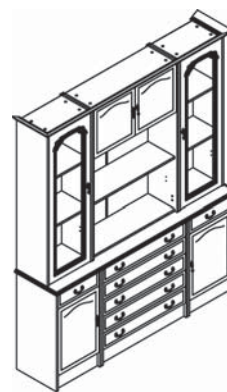

# Корпусная мебель

Стенка №R25  
Размеры (ШхВхГ):  
2145x2075x395  
24875 руб.

Стенка №R26  
Размеры (ШхВхГ):  
1690x2075x395  
21168 руб.

Стенка №R27  
Размеры (ШхВхГ):  
1690x2075x395  
17581 руб.

Стенка №R28  
Размеры (ШхВхГ):  
1725x2075x395  
17992 руб.