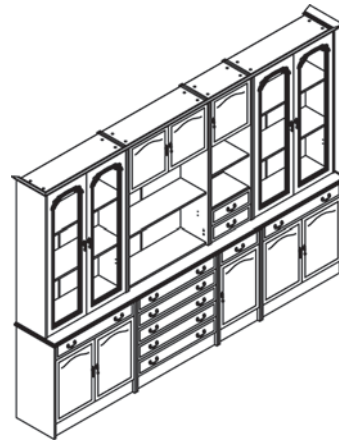

**Прайс-лист**

в рублях РФ по состоянию на 03.02.2016

*Серия Рим*

Стенка №R11  
Размеры (ШхВхГ):  
3295x2075x395  
35283 руб.

Стенка №R12  
Размеры (ШхВхГ):  
3295x2075x395  
34414 руб.

Стенка №R13  
Размеры (ШхВхГ):  
3295x2075x395  
33544 руб.

Стенка №R14  
Размеры (ШхВхГ):  
2945x2075x395  
32747 руб.

Стенка №R15  
Размеры (ШхВхГ):  
2945x2075x395  
33617 руб.

Стенка №R16  
Размеры (ШхВхГ):  
2910x2075x395  
31987 руб.

Стенка №R17  
Размеры (ШхВхГ):  
2910x2075x395  
32857 руб.