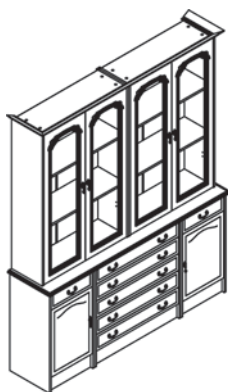

Стенка №R62  
Размеры (ШхВхГ):  
2495x2075x395  
26747 руб.

Стенка №R24  
Размеры (ШхВхГ):  
2145x2075x395  
25744 руб.

# Корпусная мебель

Стенка №R25  
Размеры (ШхВхГ):  
2145x2075x395  
24875 руб.

Стенка №R26  
Размеры (ШхВхГ):  
1690x2075x395  
21168 руб.

Стенка №R27  
Размеры (ШхВхГ):  
1690x2075x395  
17581 руб.

Стенка №R28  
Размеры (ШхВхГ):  
1725x2075x395  
17992 руб.