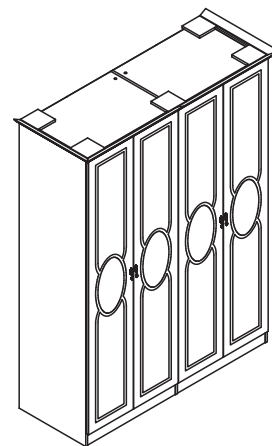

Шкаф 4 двери
№R704
Размеры (ШxВxГ):
1645x2165x630
17388 руб.