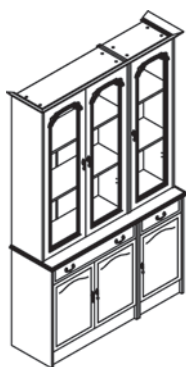

# Корпусная мебель

Стенка №R25  
Размеры (ШхВхГ):  
2145x2075x395  
24875 руб.

Стенка №R26  
Размеры (ШхВхГ):  
1690x2075x395  
21168 руб.

Стенка №R27  
Размеры (ШхВхГ):  
1690x2075x395  
17581 руб.

Стенка №R28  
Размеры (ШхВхГ):  
1725x2075x395  
17992 руб.

Стенка №R29  
Размеры (ШхВхГ):  
1725x2075x395  
21579 руб.

Стенка с мод. ТВ №R71  
Размеры (ШхВхГ):  
3315x2075x395  
36195 руб.

Стенка с мод. ТВ №R75  
Размеры (ШхВхГ):  
2930x2075x395  
32355 руб.

Стенка с мод. ТВ №R80  
Размеры (ШхВхГ):  
2510x2075x395  
26257 руб.

Стенка с мод. ТВ №R85  
Размеры (ШхВхГ):  
2125x2075x395  
24047 руб.

Стенка №R32  
Размеры (ШхВхГ):  
1310x2075x395  
15372 руб.

Стенка №R33  
Размеры (ШхВхГ):  
890x2075x395  
9008 руб.

Стенка №R34  
Размеры (ШхВхГ):  
505x2075x395  
6775 руб.