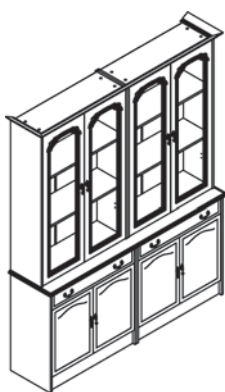

Стенка №R62  
Размеры (ШхВхГ):  
2495x2075x395  
26747 руб.

Стенка №R24  
Размеры (ШхВхГ):  
2145x2075x395  
25744 руб.

# Корпусная мебель

Стенка №R25  
Размеры (ШхВхГ):  
2145x2075x395  
24875 руб.

Стенка №R26  
Размеры (ШхВхГ):  
1690x2075x395  
21168 руб.

Стенка №R27  
Размеры (ШхВхГ):  
1690x2075x395  
17581 руб.

Стенка №R28  
Размеры (ШхВхГ):  
1725x2075x395  
17992 руб.