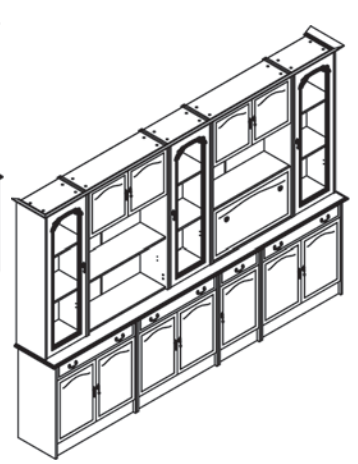

**Прайс-лист**

в рублях РФ по состоянию на 03.02.2016

*Серия Рим*

Стенка №R11  
Размеры (ШхВхГ):  
3295x2075x395  
35283 руб.

Стенка №R12  
Размеры (ШхВхГ):  
3295x2075x395  
34414 руб.

Стенка №R13  
Размеры (ШхВхГ):  
3295x2075x395  
33544 руб.

Стенка №R14  
Размеры (ШхВхГ):  
2945x2075x395  
32747 руб.

Стенка №R15  
Размеры (ШхВхГ):  
2945x2075x395  
33617 руб.

Стенка №R16  
Размеры (ШхВхГ):  
2910x2075x395  
31987 руб.

Стенка №R17  
Размеры (ШхВхГ):  
2910x2075x395  
32857 руб.