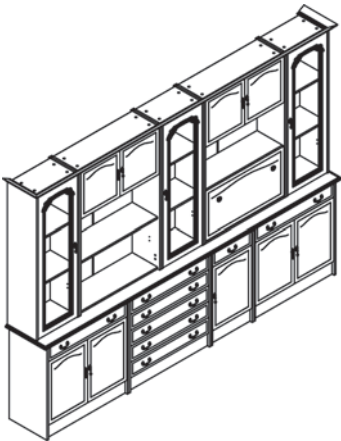

Стенка №R15
Размеры (ШхВхГ):
2945x2075x395
33617 руб.