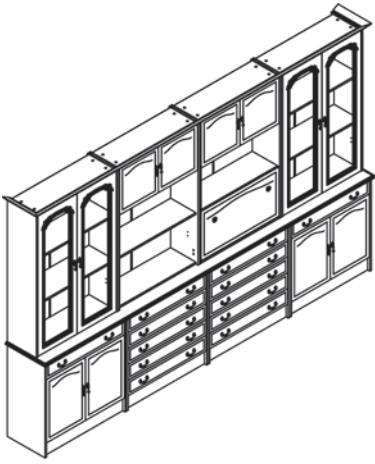

**Прайс-лист**

в рублях РФ по состоянию на 03.02.2016

*Серия Рим*

Стенка №R11  
Размеры (ШхВхГ):  
3295x2075x395  
35283 руб.

Стенка №R12  
Размеры (ШхВхГ):  
3295x2075x395  
34414 руб.

Стенка №R13  
Размеры (ШхВхГ):  
3295x2075x395  
33544 руб.