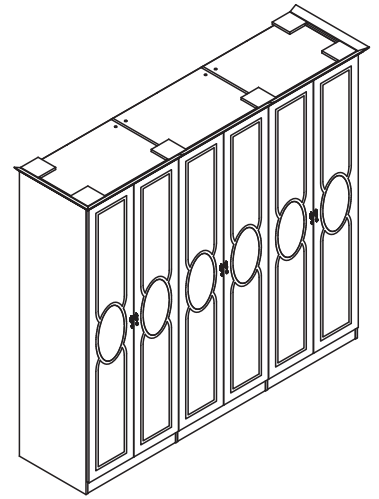

Шкаф 6 дверей  
№R706  
Размеры (ШхВхГ):  
2415x2165x630  
25358 руб.

Шкаф 6 дверей  
(с зерк.) №R706Z  
Размеры (ШхВхГ):  
2415x2165x630  
27531 руб.

Полка свободная шкафа  
спальни 1 дв. №R711  
Размеры (ШхВхГ):  
370x16x555  
510 руб.