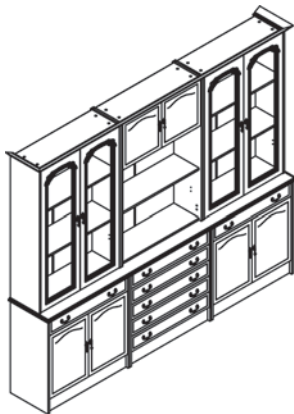

Стенка №R20
Размеры (ШхВхГ):
2495x2075x395
25985 руб.