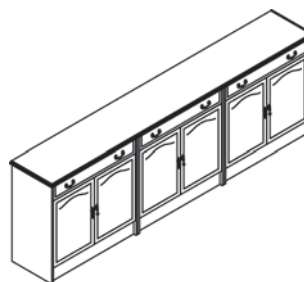

Комод №R38
Размеры (ШхВхГ):
2450x815x395
11991 руб.