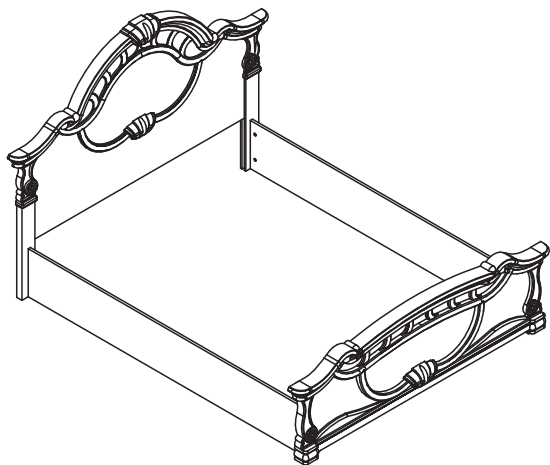

Спальные гарнитуры

Кровать 160x200 №R708
Размеры (ШxВxГ):
1870x1340x2140
17388 руб.