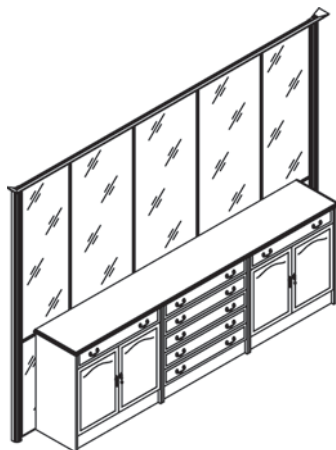

Комод №R39 + Зеркало №R37
Размеры (ШхВхГ):
2895x2070x420
35090 руб.