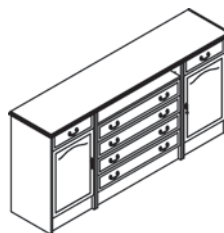

Комод №R39  
Размеры (ШхВхГ):  
2450x815x395  
12824 руб.

Комод №R40  
Размеры (ШхВхГ):  
2065x815x395  
11375 руб.

Комод №R41  
Размеры (ШхВхГ):  
1680x815x395  
11629 руб.

Комод №R42  
Размеры (ШхВхГ):  
1650x815x395  
8030 руб.