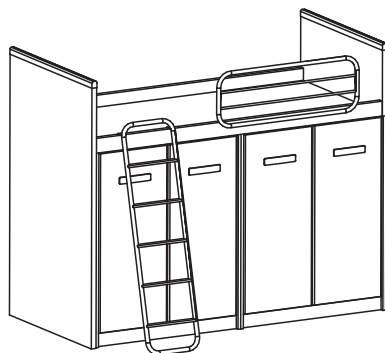

КРОВАТЬ-ЧЕРДАК

Варианты конфигураций кровати-чердак (возможна зеркальная конфигурация)

ГАБАРИТЫ (мм)	АРТИКУЛ	ОПИСАНИЕ	ЦВЕТ	ЦЕНА
2000 1620 980 Размер матраса: 1900x900 мм Цвет борта: серебро Цвет лестницы: серебро	D8309-W D8309-B	Кровать-чердак (корпус) Кровать-чердак (корпус)	Белый Берёза	9479 9479
1180 970 490	D08311-W D08311-B	Модуль кровати-чердак (3 ящ.) Модуль кровати-чердак (3 ящ.)	Белый Берёза	2777 2777
1095 820 450	D18311-WC D18311-WG D18311-WZ	Ящики модуля кровати-чердак, ручки капучино Ящики модуля кровати-чердак, ручки герань Ящики модуля кровати-чердак, ручки салатовые	Белый Белый Белый	5072 5072 5072