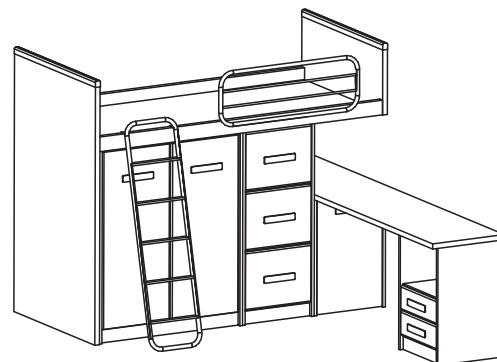

КРОВАТЬ-ЧЕРДАК

Варианты конфигураций кровати-чердак (возможна зеркальная конфигурация)

ГАБАРИТЫ (мм)	АРТИКУЛ	ОПИСАНИЕ	ЦВЕТ	ЦЕНА
2000 1620 980 Размер матраса: 1900x900 мм Цвет борта: серебро Цвет лестницы: серебро	D8309-W D8309-B	Кровать-чердак (корпус) Кровать-чердак (корпус)	Белый Берёза	9479 9479
1180 970 490	D08311-W D08311-B	Модуль кровати-чердак (3 ящ.) Модуль кровати-чердак (3 ящ.)	Белый Берёза	2777 2777
1095 820 450	D18311-WC D18311-WG D18311-WZ	Ящики модуля кровати-чердак, ручки капучино Ящики модуля кровати-чердак, ручки герань Ящики модуля кровати-чердак, ручки салатовые	Белый Белый Белый	5072 5072 5072