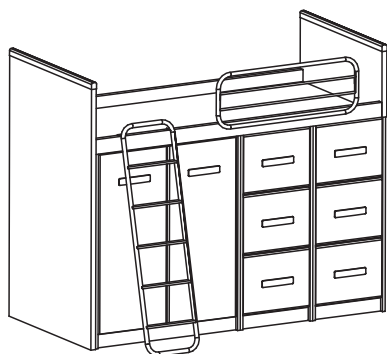

КРОВАТЬ-ЧЕРДАК

Варианты конфигураций кровати-чердак (возможна зеркальная конфигурация)

ГАБАРИТЫ (мм)	АРТИКУЛ	ОПИСАНИЕ	ЦВЕТ	ЦЕНА
2000 1620 980 Размер матраса: 1900x900 мм Цвет борта: серебро Цвет лестницы: серебро	D8309-W D8309-B	Кровать-чердак (корпус) Кровать-чердак (корпус)	Белый Берёза	9479 9479
1180 970 490	D08311-W D08311-B	Модуль кровати-чердак (3 ящ.) Модуль кровати-чердак (3 ящ.)	Белый Берёза	2777 2777
1095 820 450	D18311-WC D18311-WG D18311-WZ	Ящики модуля кровати-чердак, ручки капучино Ящики модуля кровати-чердак, ручки герань Ящики модуля кровати-чердак, ручки салатовые	Белый Белый Белый	5072 5072 5072